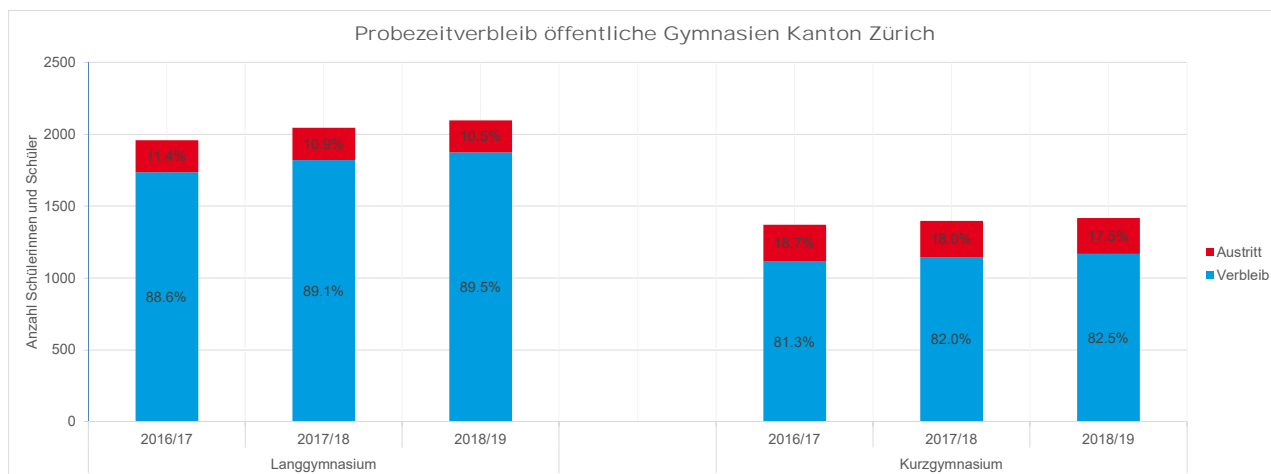

Aufnahme ins Gymnasium: Probezeitverbleib in den Lang- und Kurzgymnasien im Kanton ZH

Quelle: BISTA-Daten 2016/17-2018/19
Stand der Daten: aktualisiert 9.5.2019 um 17 Uhr

Basis: Schülerinnen und Schüler in der Probezeit in den öffentlichen Gymnasien des Kantons Zürich (exkl. KME)
Austritt: Probezeit nicht bestanden oder vorzeitiger Austritt
Verbleib: Probezeit bestanden oder vereinzelt provisorische Aufnahme