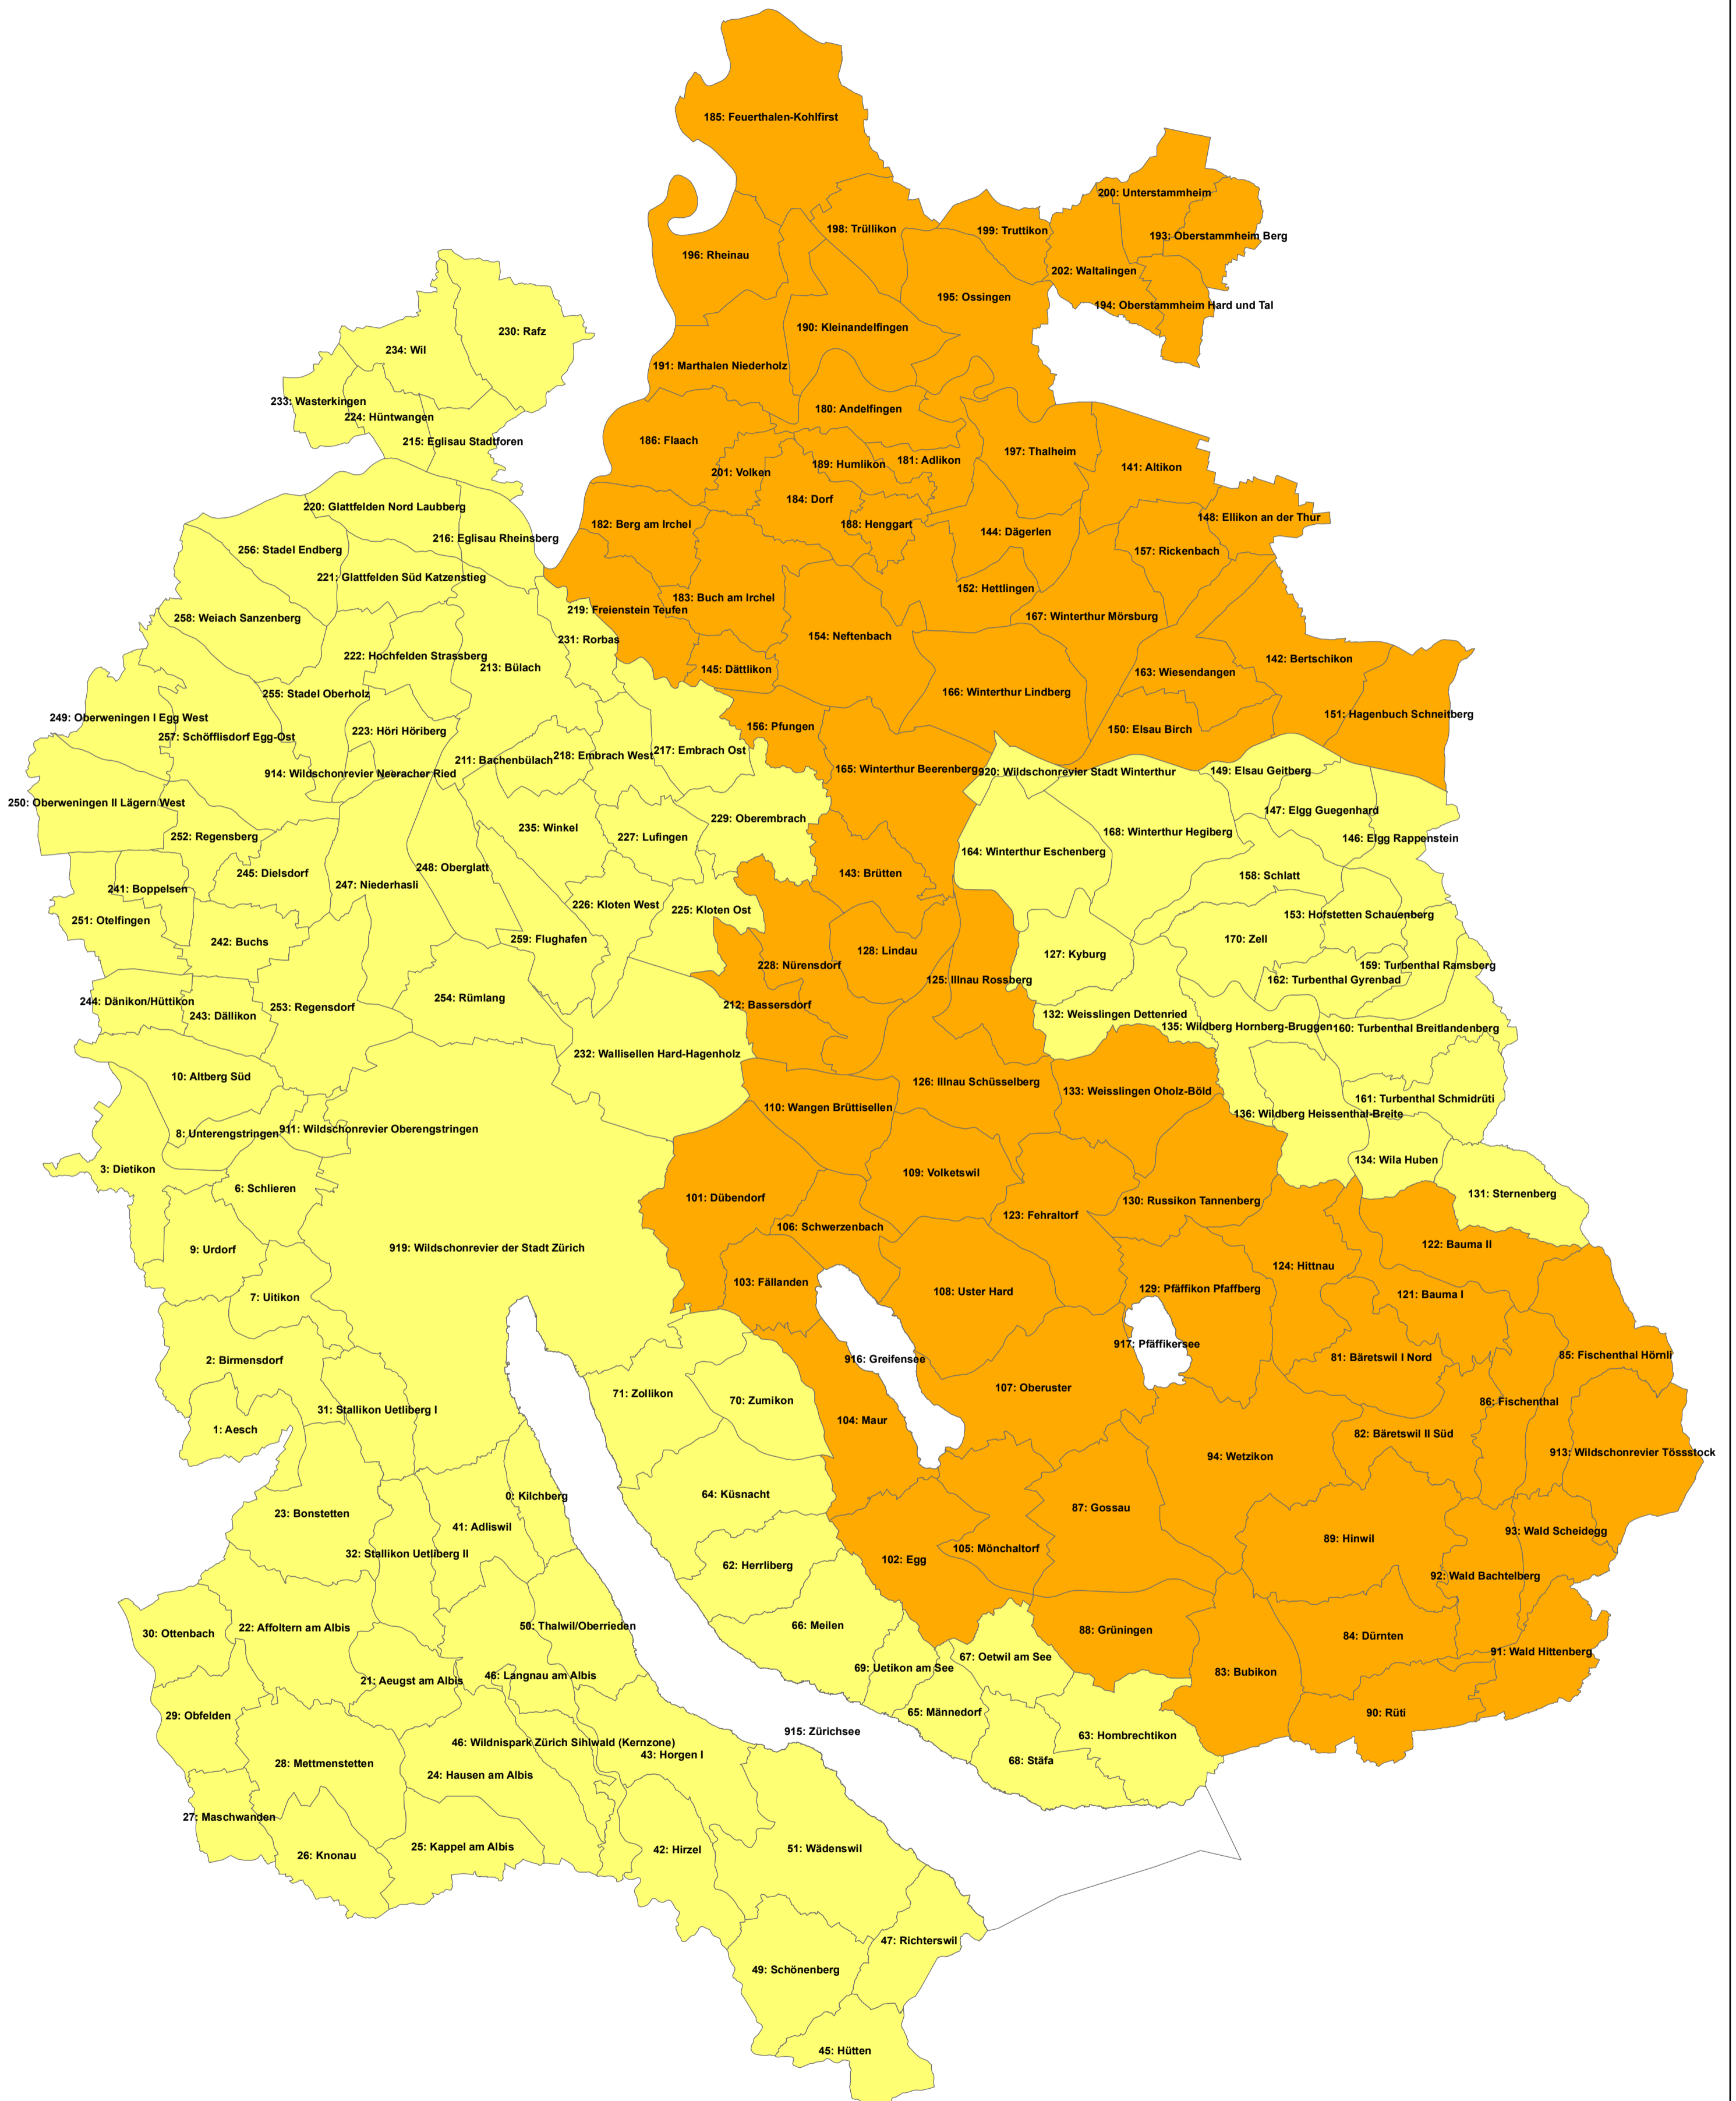

Zuständigkeiten der Wildschaden Schätzer

0 5 10 Km

ALN, Fischerei- und Jagdverwaltung

Kartendaten und Copyrights:
GIS-Daten © Abt. Wald, ALN, Kt. ZH (Datenstand Jagdreviere: 2017)

Druckdatum: 15. Februar 2019 / ALN, Abteilung Wald / Bd

Wildschaden Schätzer

	Stefan Märki	052 222 73 54 / 079 215 19 54
	Peter Schneider	044 884 76 51 / 079 221 01 63