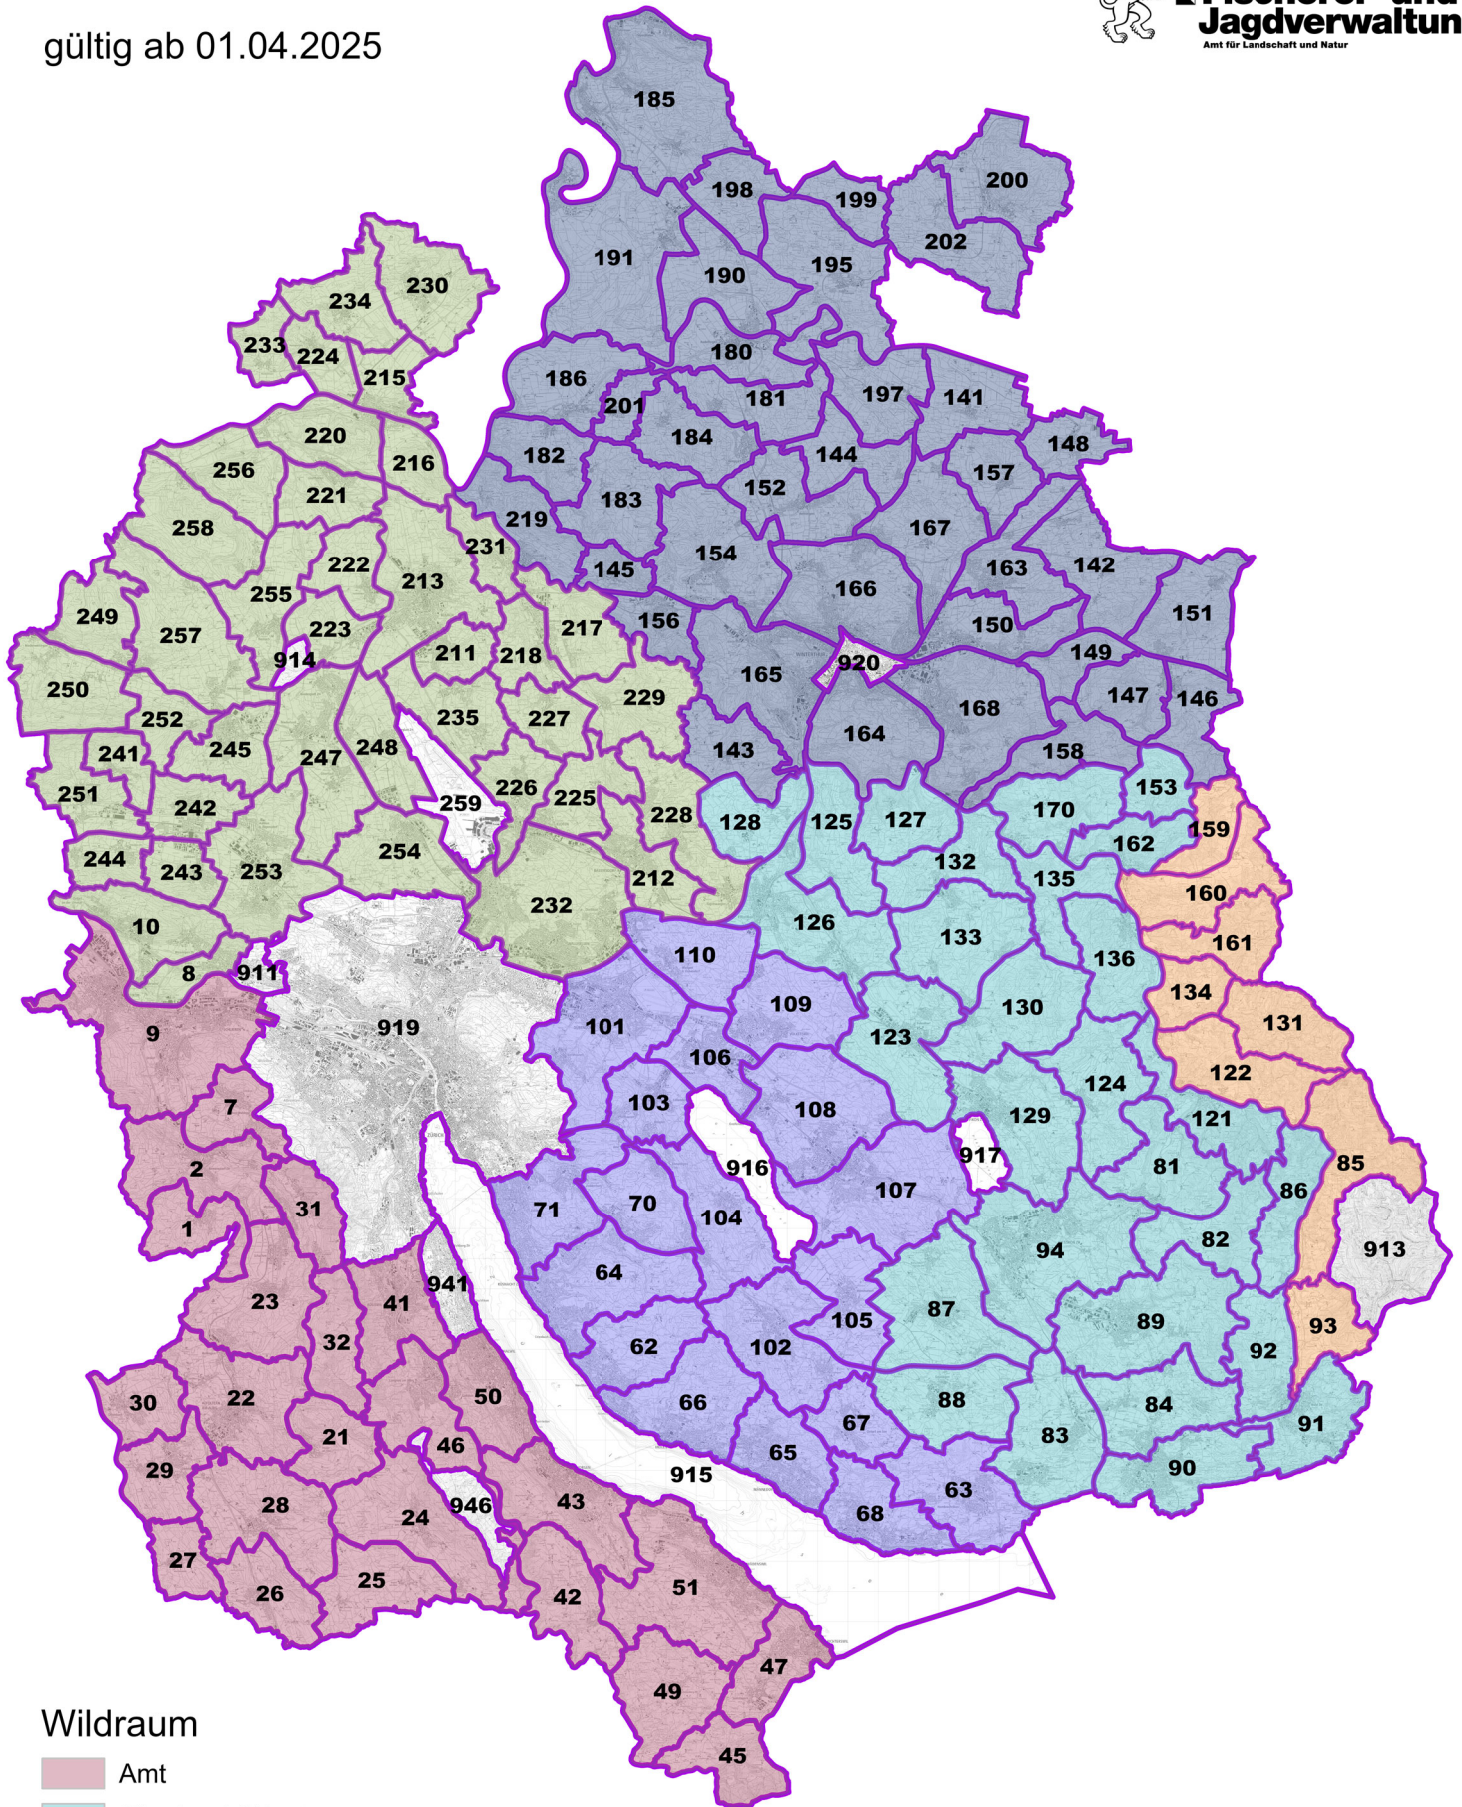

# Wildräume

gültig ab 01.04.2025

Kanton Zürich  
Baudirektion

**Fischerei- und  
Jagdverwaltung**  
Amt für Landschaft und Natur

## Wildraum

- Amt
- Oberland\_West
- Tössbergland
- Pfannenstiel
- Unterland
- Weinland
- Nichtjagdgebiet

0 5 10 km

Kartendaten und Copyrights:  
GIS-Daten © Fischerei- und Jagdverwaltung, ALN, Kt. ZH  
Landeskarte: © Bundesamt für Landestopographie  
Druckdatum: 17.03.2025