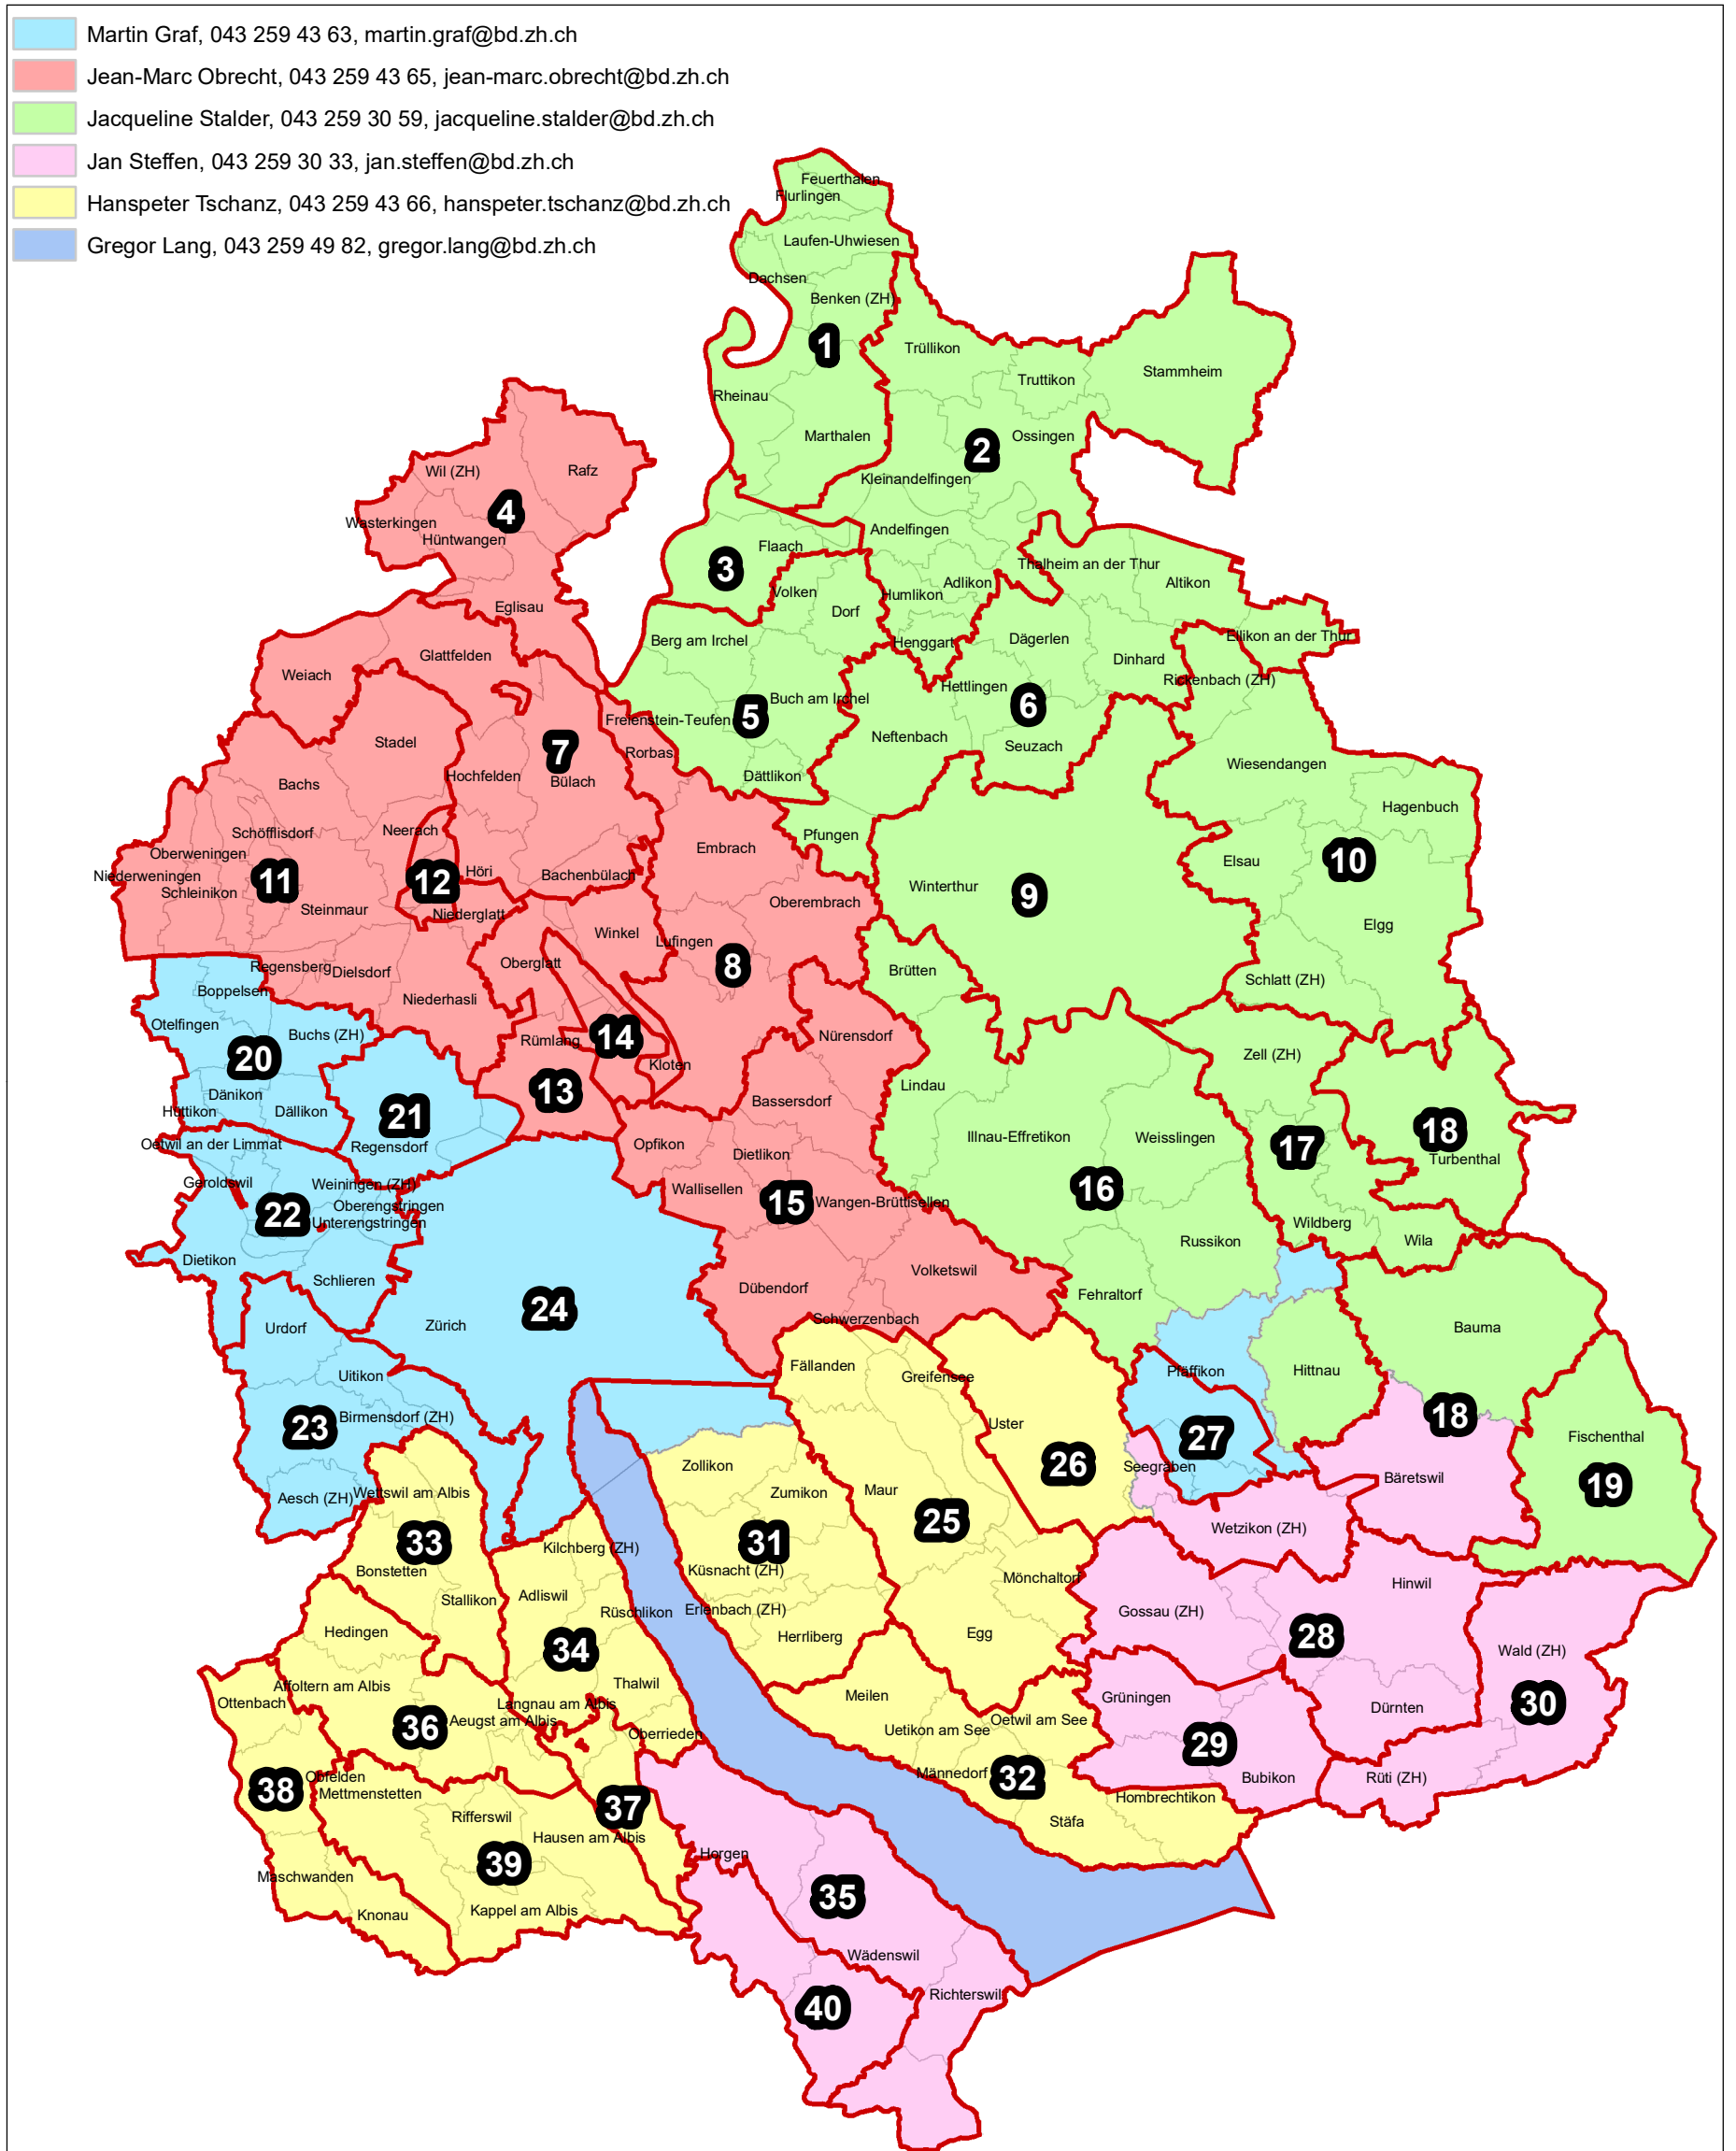

- |                            |                       |                                      |   |
|----------------------------|-----------------------|--------------------------------------|---|
| 01 Rheinau und Umgebung    | 11 Unterland 2        | 21 Katzenssee-Regensdorf             | 31 rechter Zürichsee unten / Pfannenstil Nord       |
| 02 Weinland und Stammertal | 12 Neeracherried      | 22 Limmattal                         | 32 rechter Zürichsee oben / Pfannenstil Süd         |
| 03 Thurauen                | 13 mittleres Glatttal | 23 unteres Reppischtal und Uetliberg | 33 Stallikon-Wettswil                               |
| 04 Rafzerfeld              | 14 Flughafen          | 24 Stadt Zürich                      | 34 linker Zürichsee unten / Zimmerberg Nord-Sihltal |
| 05 Irchel                  | 15 oberes Glatttal    | 25 Greifensee plus                   | 35 linker Zürichsee oben / Zimmerberg Süd           |
| 06 Winterthur Nord         | 16 Oberland 2         | 26 Uster-Wetzikon                    | 36 Türlensee-Aeugst-Affoltern                       |
| 07 Unterland 1             | 17 mittleres Tösstal  | 27 Pfäffikersee                      | 37 Sihlwald   |
| 08 Kloten / Embrachertal   | 18 Tössbergland 1     | 28 Oberland 1                        | 38 Reusstal-Knonau                                  |
| 09 Stadt Winterthur        | 19 Fischenthal        | 29 ML Lützelsee                      | 39 Oberamt  |
| 10 Winterthur Ost          | 20 Furttal            | 30 Rüti-Wald                         | 40 ML Hirzel  |