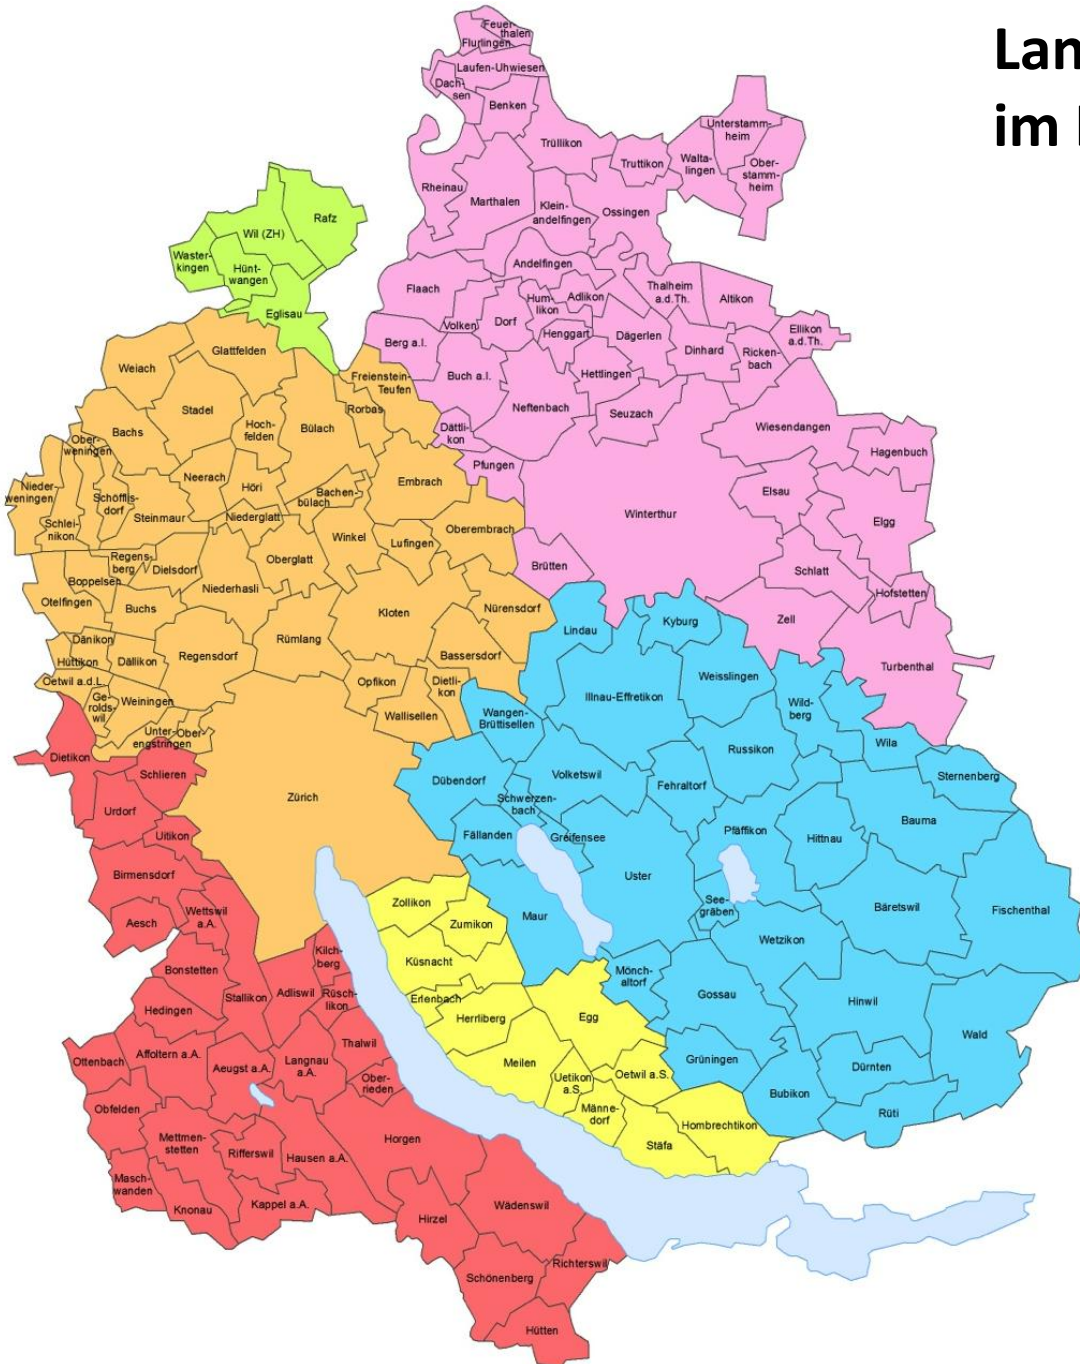

Landschaftsqualitätsprojekte im Kanton Zürich

Umsetzung ab 2014:

-  Zürich-Oberland
-  Pfannenstil

Umsetzung ab 2015

-  Winterthur-Andelfingen
-  Zürich-Süd
-  Zürich-Unterland
-  Rafzerfeld