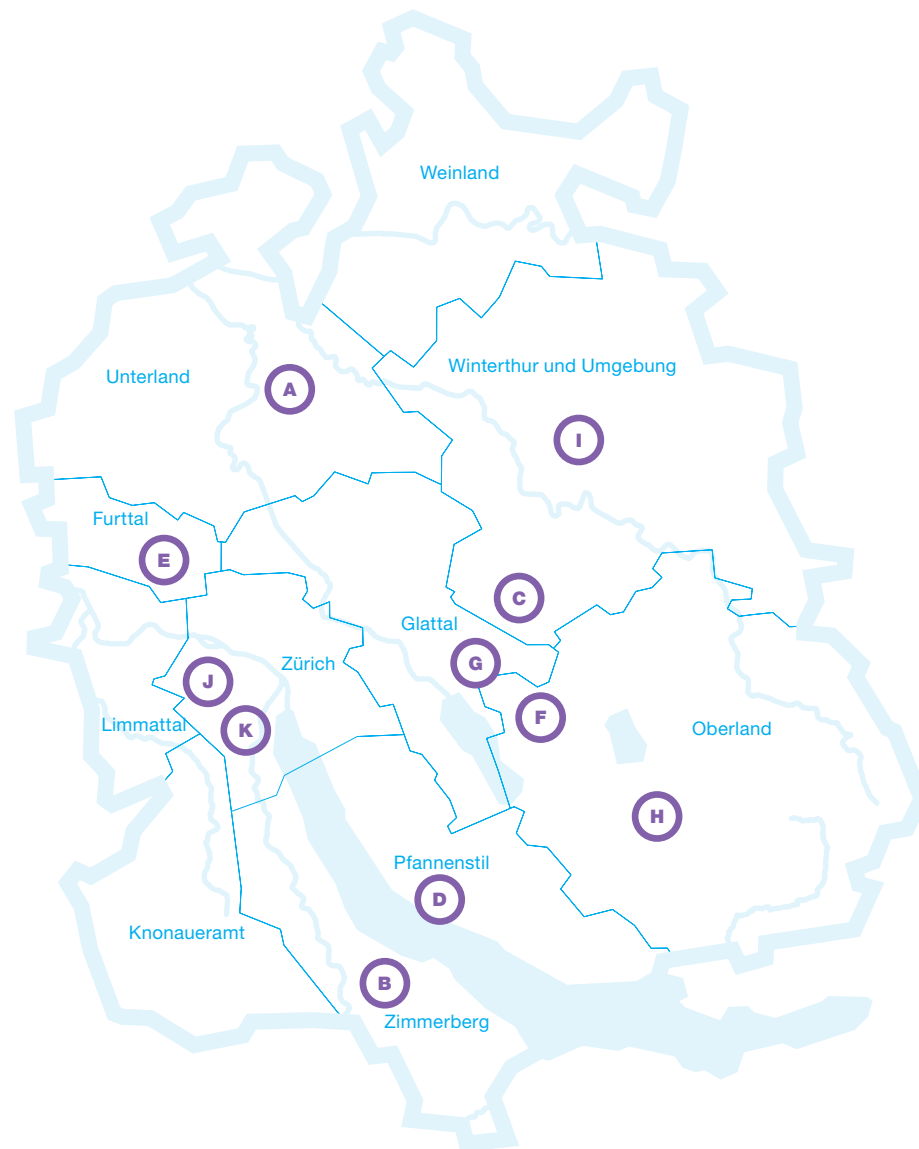

Polysportive Zentren

Name der Anlage	Gemeinde	Region	
A Sportzentrum Hirslen	Bülach	Unterland	PSZ
B Sportanlage Waldegg	Horgen	Zimmerberg	PSZ
C Sportzentrum Eselriet	Illnau-Effretikon	Winterthur u.U.	PSZ
D Sportzentrum Allmend	Meilen	Pfannenstil	PSZ
E Sportanlage Wisacher	Regensdorf	Furttal	PSZ
F Sportanlage Buchholz	Uster	Oberland	PSZ
G Sportzentrum Gries	Volketswil	Glattal	PSZ
H Sportanlage Meierwiesen	Wetzikon	Oberland	PSZ
I Sportpark Deutweg	Winterthur	Winterthur u.U.	PSZ
J Sportanlage Utogrund	Zürich	Zürich	PSZ
K Sportanlage Allmend Brunau	Zürich	Zürich	PSZ

PSZ = Polysportives Zentrum