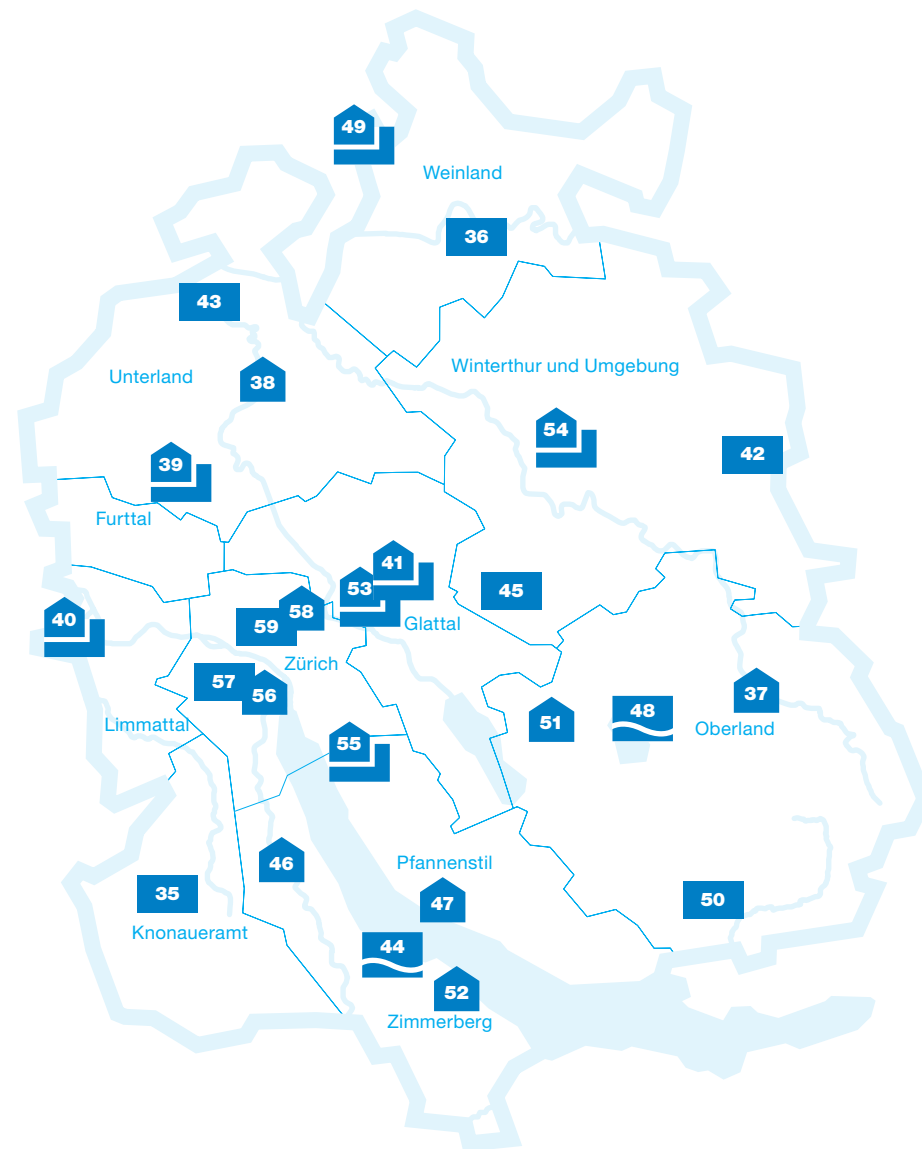

Art
 FU = Fussball
 LA = Leichtathletik
 FU-LA = Fussball und Leichtathletik

Kategorie
 k = kantonal
 r = regional

Fussball ■

Leichtathletik ●

Fussball und Leichtathletik ■

Bäder

Name der Anlage	Gemeinde	Region	Art	Kategorie
35 Freibad Stigeli	Affoltern a.A.	Knonaueramt	FB	r
36 Schwimmbad Andelfingen	Andelfingen	Weinland	FB	r
37 Hallenbad Bauma	Bauma	Oberland	HB	r
38 Hallenbad Hirslen	Bülach	Unterland	HB	r
39 Badepark Erlen	Dielsdorf	Unterland	HB-FB	r
40 Hallen- und Freibad Fondli	Dietikon	Limmattal	HB-FB	r
41 Hallen- und Freibad Faisswiesen	Dietikon	Glattal	HB-FB	r
42 Schwimmbad Elgg	Elgg	Winterthur u.U.	FB	r
43 Schwimmbad Wiesengrund	Glattfelden	Unterland	FB	r
44 Sportbad Käpfnach	Horgen	Zimmerberg	FB-SB	r
45 Schwimmbad Eselriet	Illnau-Effretikon	Winterthur u.U.	FB	r
46 Hallenbad Langnau a.A.	Langnau a.A.	Zimmerberg	HB	r
47 Hallenbad Meilen	Meilen	Pfannenstil	HB	r
48 Strandbad Baumen	Pfäffikon	Oberland	FB-SB	r
49 Aquarina	Rheinau	Weinland	HB-FB	r
50 Freibad Schwarz	Rüti	Oberland	FB	r
51 Hallenbad Buchholz	Uster	Oberland	HB	k
52 Hallenbad Untermosen	Wädenswil	Zimmerberg	HB	r
53 Water World	Wallisellen	Glattal	HB-FB	r
54 Hallen- und Freibad Geiselweid	Winterthur	Winterthur u.U.	HB-FB	r
55 Schwimmbad Fohrbach	Zollikon	Pfannenstil	HB-FB	r
56 Hallenbad City	Zürich	Zürich	HB	r
57 Freibad Letzigraben	Zürich	Zürich	FB	r
58 Hallenbad Oerlikon	Zürich	Zürich	HB	k
59 Freibad Allenmoos	Zürich	Zürich	FB	r

Art
 FB = Freibad
 HB = Hallenbad
 HB-FB = Hallen- und Freibad
 FB-SB = Frei- und Seebad

Kategorie
 k = kantonal
 r = regional

- Freibad** 
- Hallenbad** 
- Hallen- und Freibad** 
- Frei- und Seebad** 

Eissportanlagen