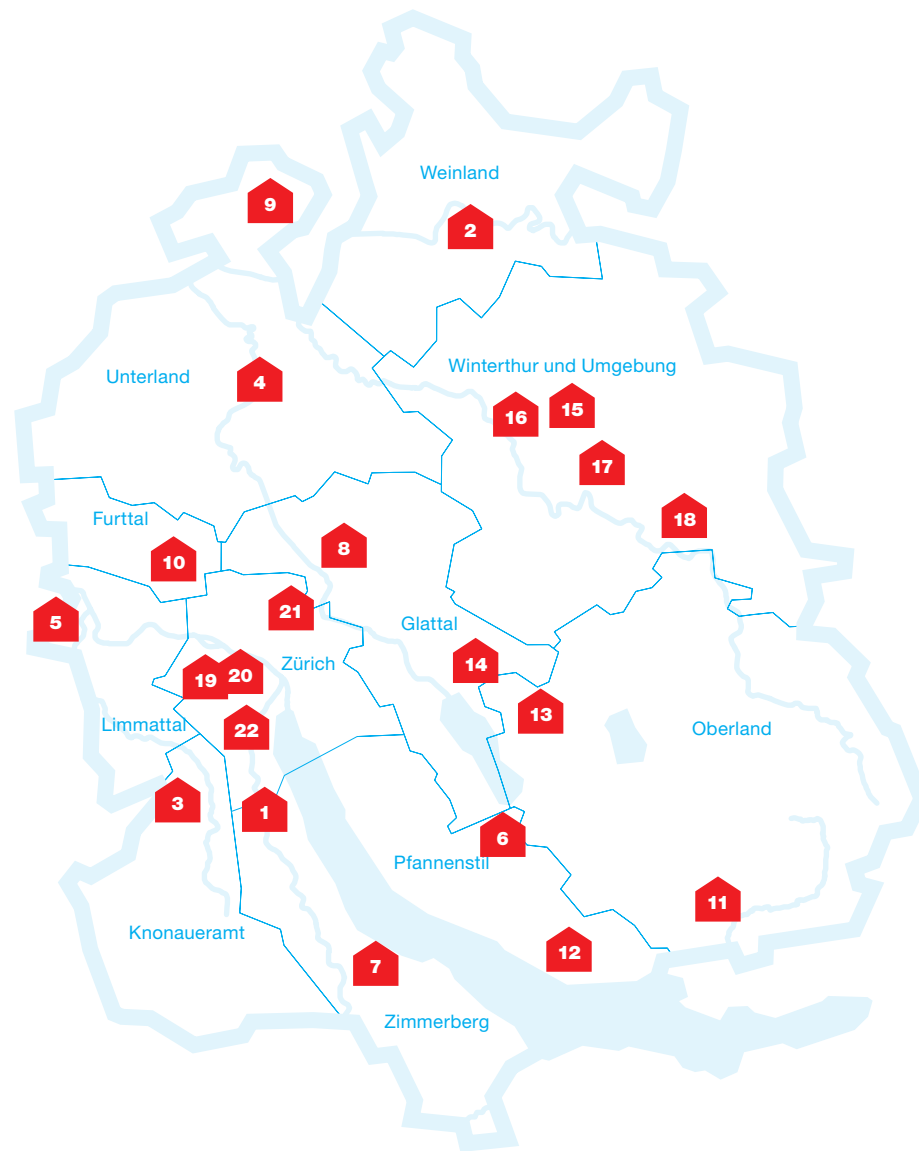

Sporthallen

Name der Anlage	Gemeinde	Region	Art	Kategorie
1 Sporthalle Tüfi	Adliswil	Zimmerberg	GH	r
2 Sporthalle Andelfingen	Andelfingen	Weinland	GH	r
3 Sporthalle Schachen	Bonstetten	Knonaeramt	GH	r
4 Grosssporthalle Hirslen	Bülach	Unterland	GH	r
5 Stadthalle Dietikon	Dietikon	Limmattal	GH	r
6 Sporthalle Kirchwies	Egg	Pfannenstil	GH	r
7 Turnhalle Waldegg	Horgen	Zimmerberg	GH	r
8 Sporthalle Ruebisbach	Kloten	Glattal	GH	r
9 Saalsporthalle Schalmenacker	Rafz	Unterland	GH	r
10 Sporthalle Wisacher	Regensdorf	Furttal	GH	r
11 Sporthalle Schwarz	Rüti	Oberland	GH	r
12 Halle für Alle Frohberg	Stäfa	Pfannenstil	GH	r
13 Sporthalle Buchholz	Uster	Oberland	GH	r
14 Sporthalle Gries	Volketswil	Glattal	GH	r
15 Sportanlage WIN4	Winterthur	Winterthur u.U.	GH	k
16 Eulachhallen	Winterthur	Winterthur u.U.	GH	r
17 Sporthalle Oberseen	Winterthur	Winterthur u.U.	GH	r
18 Mehrzweckhalle Rägeboge Kollbrunn	Zell	Tösstal (Spezialfall)	GH	r
19 Sporthalle Utogrund	Zürich	Zürich	GH	r
20 Sporthalle Hardau	Zürich	Zürich	GH	r
21 Halle Im Birch	Zürich	Zürich	GH	r
22 Saalsporthalle	Zürich	Zürich	GH	k

Art
GH = Grosssporthalle

Kategorie
k = kantonal
r = regional