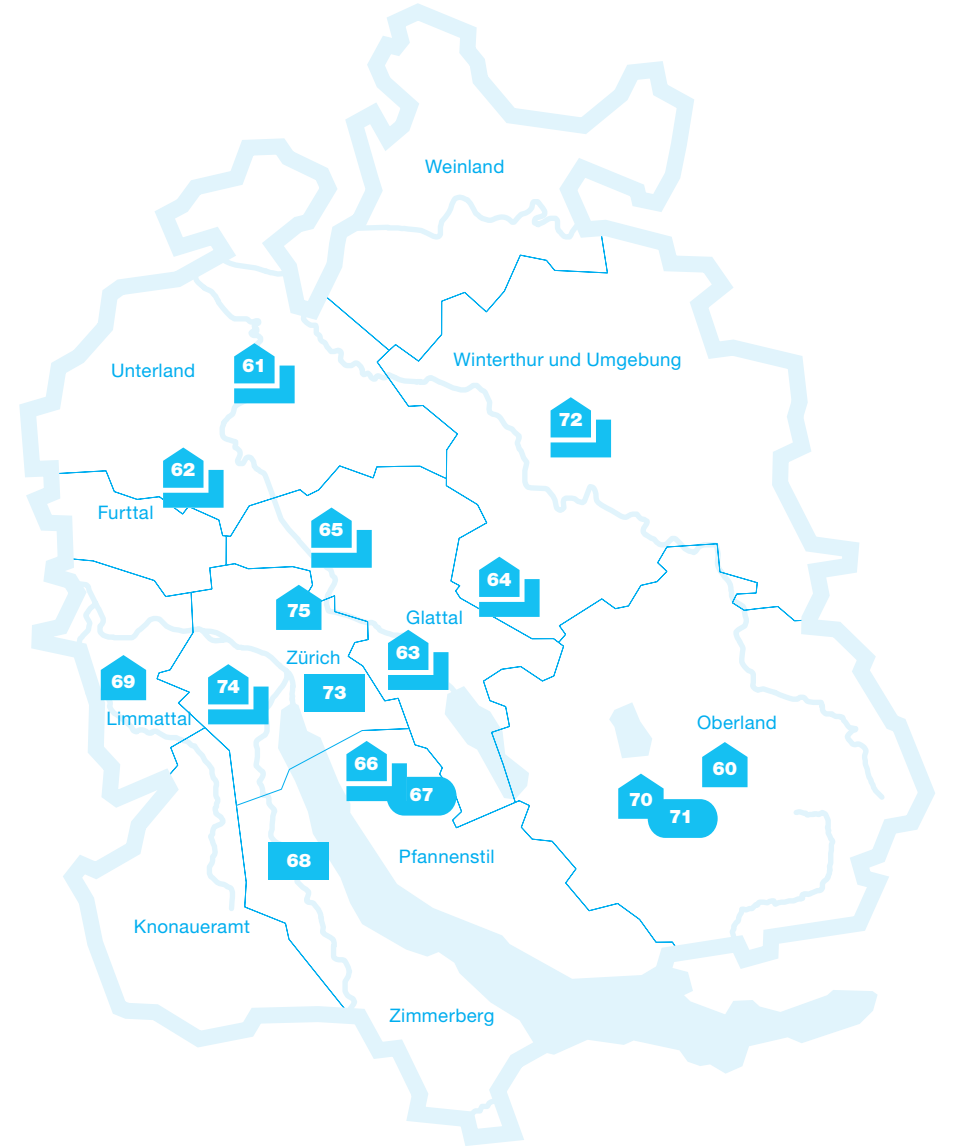

Eissportanlagen

Name der Anlage	Gemeinde	Region	Art	Kategorie
60 Eishalle	Bäretswil	Oberland	EH	r
61 Kunsteisbahn Hirslen	Bülach	Unterland	EH-OE	r
62 Kunsteisbahn Erlen	Dielsdorf	Unterland	EH-OE	r
63 Kunsteisbahn im Chreis	Dübendorf	Glattal	EH-OE	r
64 Kunsteisbahn Eselriet	Illnau-Effretikon	Winterthur u.U.	EH-OE	r
65 Stadion Schluefweg	Kloten	Glattal	EH-OE	k
66 KEK Kunsteisbahn	Küsnacht	Pfannenstil	EH-OE	r
67 Curlinghalle	Küsnacht	Pfannenstil	CC	r
68 Kunsteisbahn	Thalwil	Zimmerberg	OE	r
69 Kunsteisbahn Weihermatt	Urdorf	Limmattal	EH	r
70 Eissportcenter	Wetzikon	Oberland	EH	r
71 Curling Center	Wetzikon	Oberland	CC	k
72 Eishalle und Eisfeld Deutweg	Winterthur	Winterthur u.U.	EH-OE	r
73 Dolder Sportanlagen	Zürich	Zürich	OE	r
74 Kunsteisbahn Heuried	Zürich	Zürich	EH-OE	r
75 Hallenstadion	Zürich	Kanton (Spezialfall)	EH¹⁾	k

¹⁾ Das ZSC Lions-Stadionprojekt ersetzt bei dessen Realisierung das Hallenstadion in der Liste der Eissportanlagen. Das Hallenstadion wird dann in der Liste der Sporthallen aufgeführt.

Art
EH = Eishalle
OE = Offene Eisfläche
EH-OE = Eishalle und offene Eisfläche
CC = Curlinganlage

Kategorie
k = kantonal
r = regional