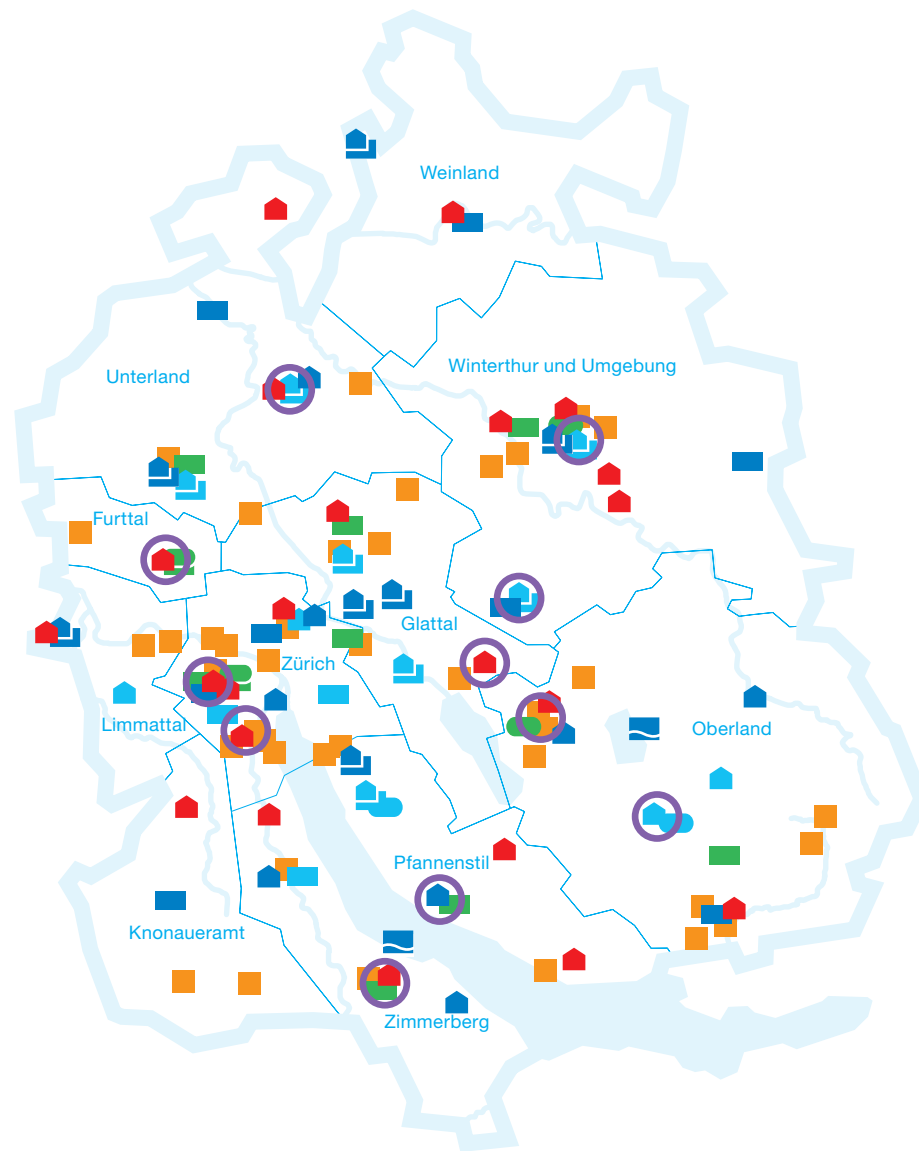

Zum KASAK gehört die vorliegende Liste mit rund 120 Sportanlagen, welchen eine Zentrumsfunktion und überkommunale Bedeutung zugeschrieben wird. Diese für den Kanton und die Regionen bedeutenden Sportanlagen werden mit höheren Beiträgen aus dem kantonalen Sportfonds unterstützt.

Weitere Informationen siehe www.zh.ch/kasak

Alle Sportanlagen

- 🏠 **Sporthalle**

- Freianlagen
- **Fussball**
- **Leichtathletik**
- 🏟️ **Fussball und Leichtathletik**

- Bäder
- **Freibad**
- 🏠 **Hallenbad**
- 🏠 **Hallen- und Freibad**
- 🌊 **Frei- und Seebad**

- Eissportanlagen
- **Offene Eisfläche**
- 🏠 **Eishalle**
- 🏠 **Eishalle und offene Eisfläche**
- 🌀 **Curlinganlage**

- **Polysportives Zentrum**
- **Sportartspezifische Anlage**

Sporthallen

Name der Anlage	Gemeinde	Region	Art	Kategorie
1 Sporthalle Tüfi	Adliswil	Zimmerberg	GH	r
2 Sporthalle Andelfingen	Andelfingen	Weinland	GH	r
3 Sporthalle Schachen	Bonstetten	Knonaeramt	GH	r
4 Grosssporthalle Hirslen	Bülach	Unterland	GH	r
5 Stadthalle Dietikon	Dietikon	Limmattal	GH	r
6 Sporthalle Kirchwies	Egg	Pfannenstil	GH	r
7 Turnhalle Waldegg	Horgen	Zimmerberg	GH	r
8 Sporthalle Ruebisbach	Kloten	Glattal	GH	r
9 Saalsporthalle Schalmenacker	Rafz	Unterland	GH	r
10 Sporthalle Wisacher	Regensdorf	Furttal	GH	r
11 Sporthalle Schwarz	Rüti	Oberland	GH	r
12 Halle für Alle Frohberg	Stäfa	Pfannenstil	GH	r
13 Sporthalle Buchholz	Uster	Oberland	GH	r
14 Sporthalle Gries	Volketswil	Glattal	GH	r
15 Sportanlage WIN4	Winterthur	Winterthur u.U.	GH	k
16 Eulachhallen	Winterthur	Winterthur u.U.	GH	r
17 Sporthalle Oberseen	Winterthur	Winterthur u.U.	GH	r
18 Mehrzweckhalle Rägeboge Kollbrunn	Zell	Tösstal (Spezialfall)	GH	r
19 Sporthalle Utogrund	Zürich	Zürich	GH	r
20 Sporthalle Hardau	Zürich	Zürich	GH	r
21 Halle Im Birch	Zürich	Zürich	GH	r
22 Saalsporthalle	Zürich	Zürich	GH	k