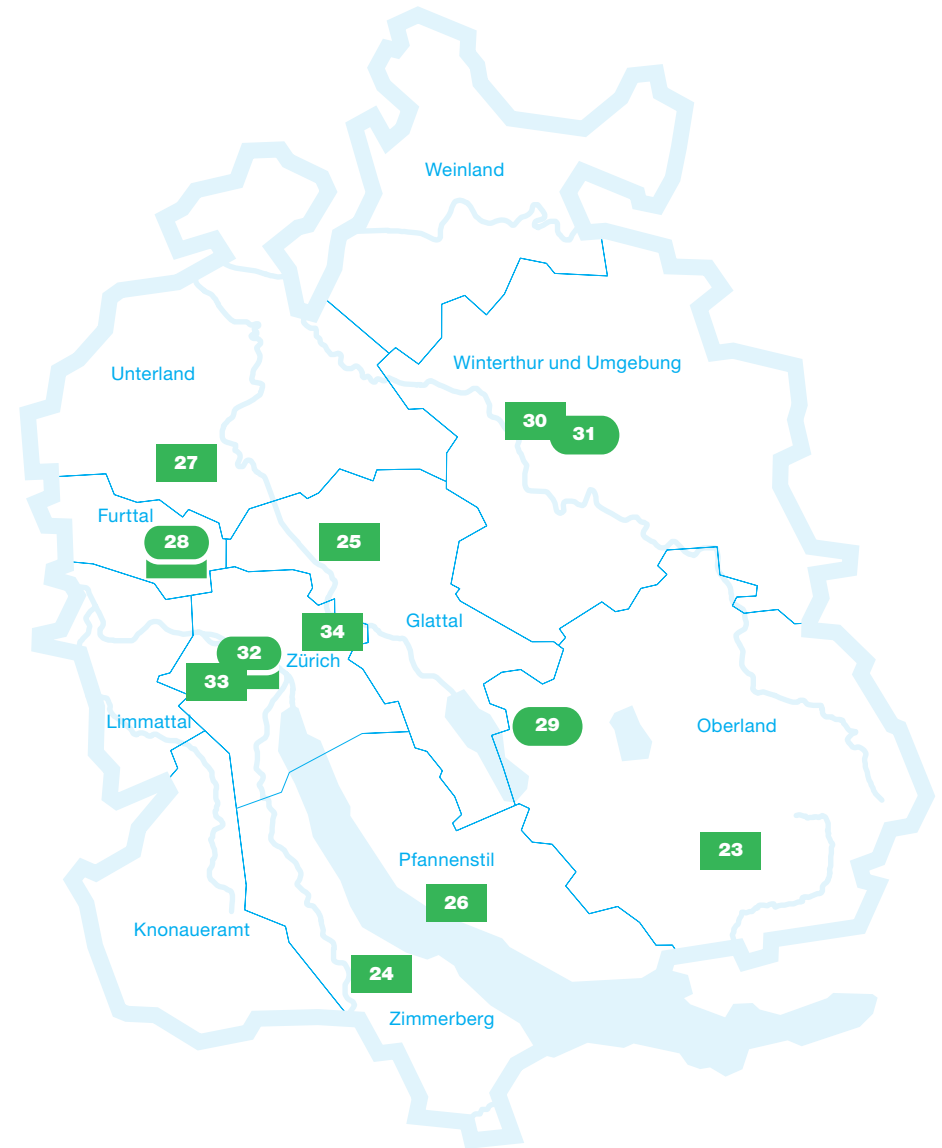

Art
GH = Grosssporthalle

Kategorie
k = kantonal
r = regional

Freianlagen

Name der Anlage	Gemeinde	Region	Art	Kategorie
23 Hüssenbüel	Hinwil	Oberland	FU	r
24 Waldegg	Horgen	Zimmerberg	FU	r
25 Im Stighag	Kloten	Glattal	FU	r
26 Allmend	Meilen	Pfannenstil	FU	r
27 GC Campus	Niederhasli	Unterland	FU	r
28 Wisacher	Regensdorf	Furttal	FU-LA	r
29 Buchholz	Uster	Oberland	LA	r
30 Schützenwiese	Winterthur	Winterthur u.U.	FU	k
31 Deutweg	Winterthur	Winterthur u.U.	LA	k
32 Stadion Letzigrund	Zürich	Zürich	FU-LA	k
33 Utogrund	Zürich	Zürich	FU	r
34 Heerenschürli	Zürich	Zürich	FU	r

Art
 FU = Fussball
 LA = Leichtathletik
 FU-LA = Fussball und Leichtathletik

Kategorie
 k = kantonal
 r = regional

Fussball ■

Leichtathletik ●

Fussball und Leichtathletik ■

Bäder

Name der Anlage	Gemeinde	Region	Art	Kategorie
35 Freibad Stigeli	Affoltern a.A.	Knonaueramt	FB	r
36 Schwimmbad Andelfingen	Andelfingen	Weinland	FB	r
37 Hallenbad Bauma	Bauma	Oberland	HB	r
38 Hallenbad Hirslen	Bülach	Unterland	HB	r
39 Badepark Erlen	Dielsdorf	Unterland	HB-FB	r
40 Hallen- und Freibad Fondli	Dietikon	Limmattal	HB-FB	r
41 Hallen- und Freibad Faisswiesen	Dietikon	Glattal	HB-FB	r
42 Schwimmbad Elgg	Elgg	Winterthur u.U.	FB	r
43 Schwimmbad Wiesengrund	Glattfelden	Unterland	FB	r
44 Sportbad Käpfnach	Horgen	Zimmerberg	FB-SB	r
45 Schwimmbad Eselriet	Illnau-Effretikon	Winterthur u.U.	FB	r
46 Hallenbad Langnau a.A.	Langnau a.A.	Zimmerberg	HB	r
47 Hallenbad Meilen	Meilen	Pfannenstil	HB	r
48 Strandbad Baumen	Pfäffikon	Oberland	FB-SB	r
49 Aquarina	Rheinau	Weinland	HB-FB	r
50 Freibad Schwarz	Rüti	Oberland	FB	r
51 Hallenbad Buchholz	Uster	Oberland	HB	k
52 Hallenbad Untermosen	Wädenswil	Zimmerberg	HB	r
53 Water World	Wallisellen	Glattal	HB-FB	r
54 Hallen- und Freibad Geiselweid	Winterthur	Winterthur u.U.	HB-FB	r
55 Schwimmbad Fohrbach	Zollikon	Pfannenstil	HB-FB	r
56 Hallenbad City	Zürich	Zürich	HB	r
57 Freibad Letzigraben	Zürich	Zürich	FB	r
58 Hallenbad Oerlikon	Zürich	Zürich	HB	k
59 Freibad Allenmoos	Zürich	Zürich	FB	r