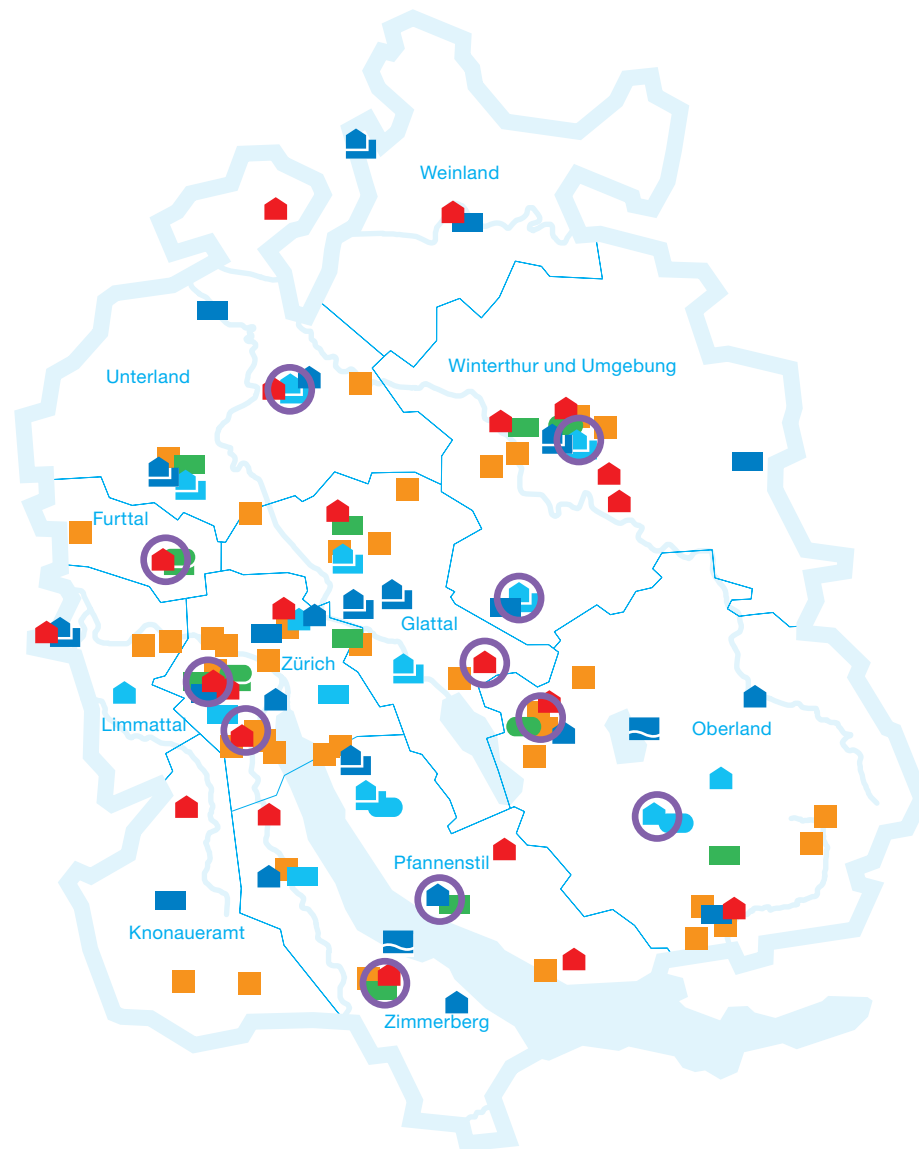

Zum KASAK gehört der vorliegende Katalog mit rund 120 Sportanlagen, welchen eine Zentrumsfunktion und überkommunale Bedeutung zugeschrieben wird. Diese für den Kanton wichtigen Sportanlagen werden mit höheren Beiträgen aus dem kantonalen Sportfonds unterstützt.

Weitere Informationen siehe www.sport.zh.ch/kasak

Alle Sportanlagen

- 🏠 **Sporthalle**

- Freianlagen
- **Fussball**
- **Leichtathletik**
- 🏟️ **Fussball und Leichtathletik**

- Bäder
- **Freibad**
- 🏠 **Hallenbad**
- 🏠 **Hallen- und Freibad**
- 🌊 **Frei- und Seebad**

- Eissportanlagen
- **Offene Eisfläche**
- 🏠 **Eishalle**
- 🏠 **Eishalle und offene Eisfläche**
- 🏒 **Curlinganlage**

- **Polysportives Zentrum**

- **Sportartspezifische Anlage**

Sporthallen

Name der Anlage	Gemeinde	Region	Art	Kategorie
1 Sporthalle Tüfi	Adliswil	Zimmerberg	GH	r
2 Sporthalle Andelfingen	Andelfingen	Weinland	GH	r
3 Sporthalle Schachen	Bonstetten	Knonauseramt	GH	r
4 Grosssporthalle Hirslen	Bülach	Unterland	GH	r
5 Stadthalle Dietikon	Dietikon	Limmattal	GH	r
6 Sporthalle Kirchwies	Egg	Pfannenstil	GH	r
7 Turnhalle Waldegg	Horgen	Zimmerberg	GH	r
8 Sporthalle Ruebisbach	Kloten	Glattal	GH	r
9 Saalsporthalle Schalmeneracker	Rafz	Unterland	GH	r
10 Sporthalle Wisacher	Regensdorf	Furttal	GH	r
11 Sporthalle Schwarz	Rüti	Oberland	GH	r
12 Halle für Alle Froberg	Stäfa	Pfannenstil	GH	r
13 Sporthalle Buchholz	Uster	Oberland	GH	r
14 Sporthalle Gries	Volketswil	Glattal	GH	r
15 Sportanlage WIN4	Winterthur	Winterthur u.U.	GH	k
16 Eulachhallen	Winterthur	Winterthur u.U.	GH	r
17 Sporthalle Oberseen	Winterthur	Winterthur u.U.	GH	r
18 Mehrzweckhalle Rägeboge Kollbrunn	Zell	Tösstal (Spezialfall)	GH	r
19 Sporthalle Utogrund	Zürich	Zürich	GH	r
20 Sporthalle Hardau	Zürich	Zürich	GH	r
21 Halle Im Birch	Zürich	Zürich	GH	r
22 Saalsporthalle	Zürich	Zürich	GH	k