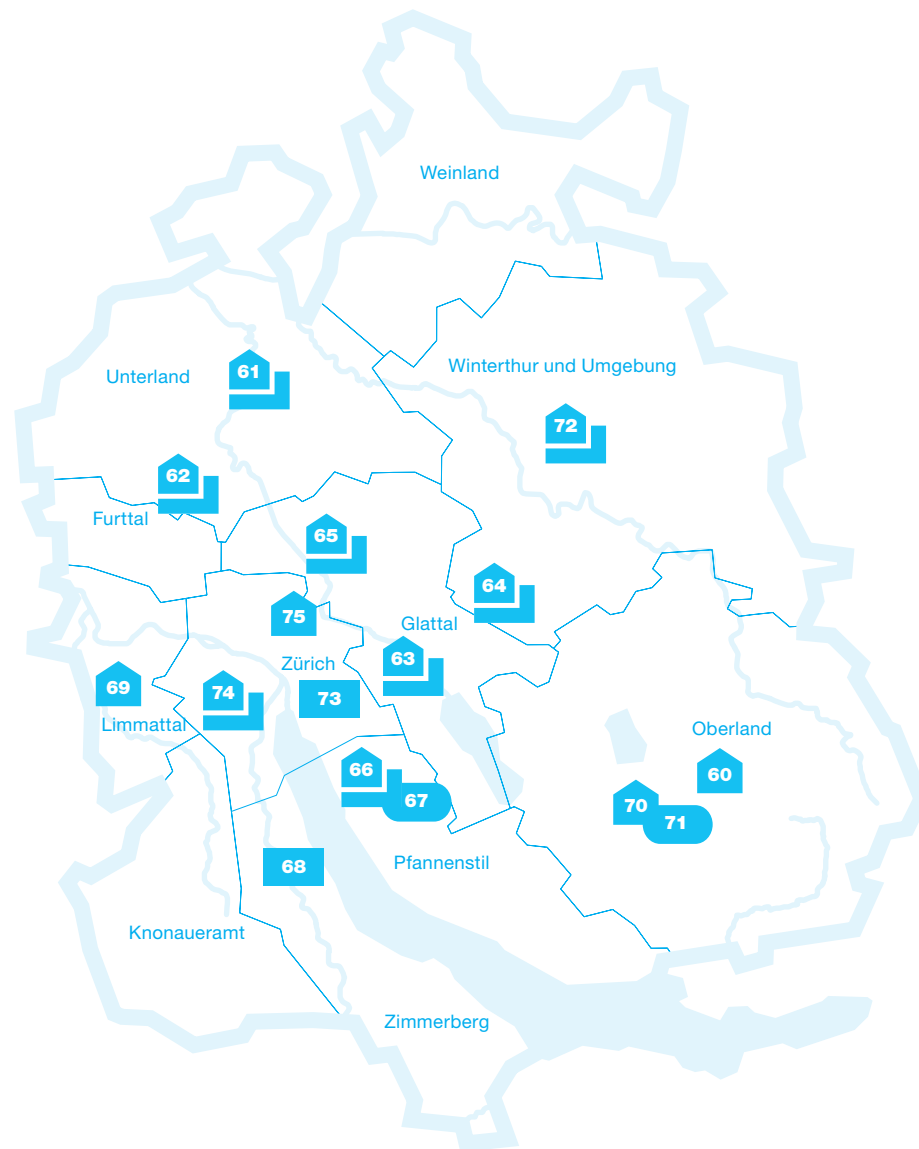

Eissportanlagen

Name der Anlage	Gemeinde	Region	Art	Kategorie
60 Eishalle	Bäretswil	Oberland	EH	r
61 Kunsteisbahn Hirslen	Bülach	Unterland	EH-OE	r
62 Kunsteisbahn Erlen	Dielsdorf	Unterland	EH-OE	r
63 Kunsteisbahn im Chreis	Dübendorf	Glattal	EH-OE	r
64 Kunsteisbahn Eselriet	Illnau-Effretikon	Winterthur u.U.	EH-OE	r
65 Stadion Schluefweg	Kloten	Glattal	EH-OE	k
66 KEK Kunsteisbahn	Küsnacht	Pfannenstil	EH-OE	r
67 Curlinghalle	Küsnacht	Pfannenstil	CC	r
68 Kunsteisbahn	Thalwil	Zimmerberg	OE	r
69 Kunsteisbahn Weihermatt	Urdorf	Limmattal	EH	r
70 Eissportcenter	Wetzikon	Oberland	EH	r
71 Curling Center	Wetzikon	Oberland	CC	k
72 Eishalle und Eisfeld Deutweg	Winterthur	Winterthur u.U.	EH-OE	r
73 Dolder Sportanlagen	Zürich	Zürich	OE	r
74 Kunsteisbahn Heuried	Zürich	Zürich	EH-OE	r
75 Hallenstadion	Zürich	Kanton (Spezialfall)	EH¹⁾	k

¹⁾ Das ZSC Lions-Stadionprojekt ersetzt bei dessen Realisierung das Hallenstadion in der Liste der Eissportanlagen. Das Hallenstadion wird dann in der Liste der Sporthallen aufgeführt.

Art
EH = Eishalle
OE = Offene Eisfläche
EH-OE = Eishalle und offene Eisfläche
CC = Curlinganlage

Kategorie
k = kantonal
r = regional

Eishalle

Offene Eisfläche

Eishalle und offene Eisfläche

Curlinganlage