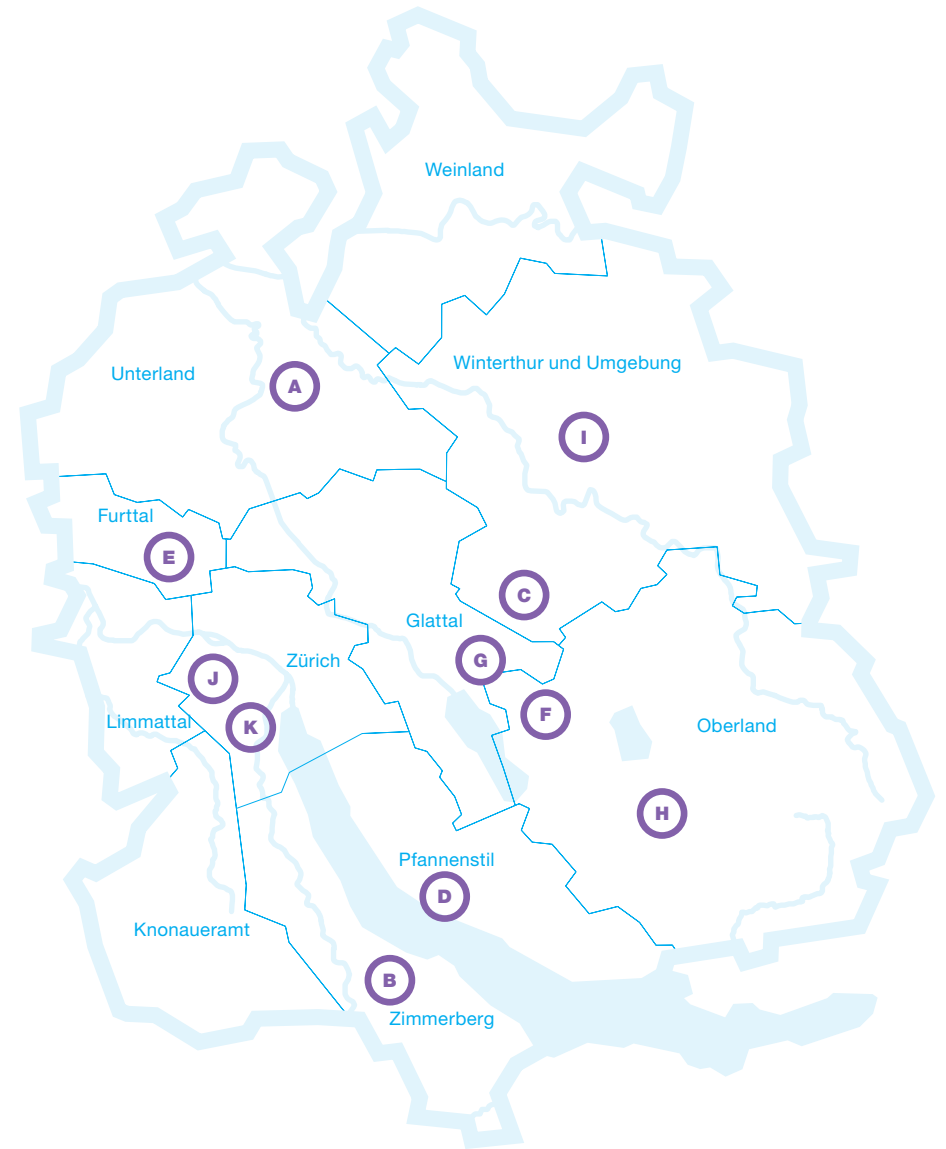

Polysportive Zentren

Name der Anlage	Gemeinde	Region	
A Sportzentrum Hirslen	Bülach	Unterland	PSZ
B Sportanlage Waldegg	Horgen	Zimmerberg	PSZ
C Sportzentrum Eselriet	Illnau-Effretikon	Winterthur u.U.	PSZ
D Sportzentrum Allmend	Meilen	Pfannenstil	PSZ
E Sportanlage Wisacher	Regensdorf	Furttal	PSZ
F Sportanlage Buchholz	Uster	Oberland	PSZ
G Sportzentrum Gries	Volketswil	Glattal	PSZ
H Sportanlage Meierwiesen	Wetzikon	Oberland	PSZ
I Sportpark Deutweg	Winterthur	Winterthur u.U.	PSZ
J Sportanlage Utogrund	Zürich	Zürich	PSZ
K Sportanlage Allmend Brunau	Zürich	Zürich	PSZ

PSZ = Polysportives Zentrum

Polysportives Zentrum ○