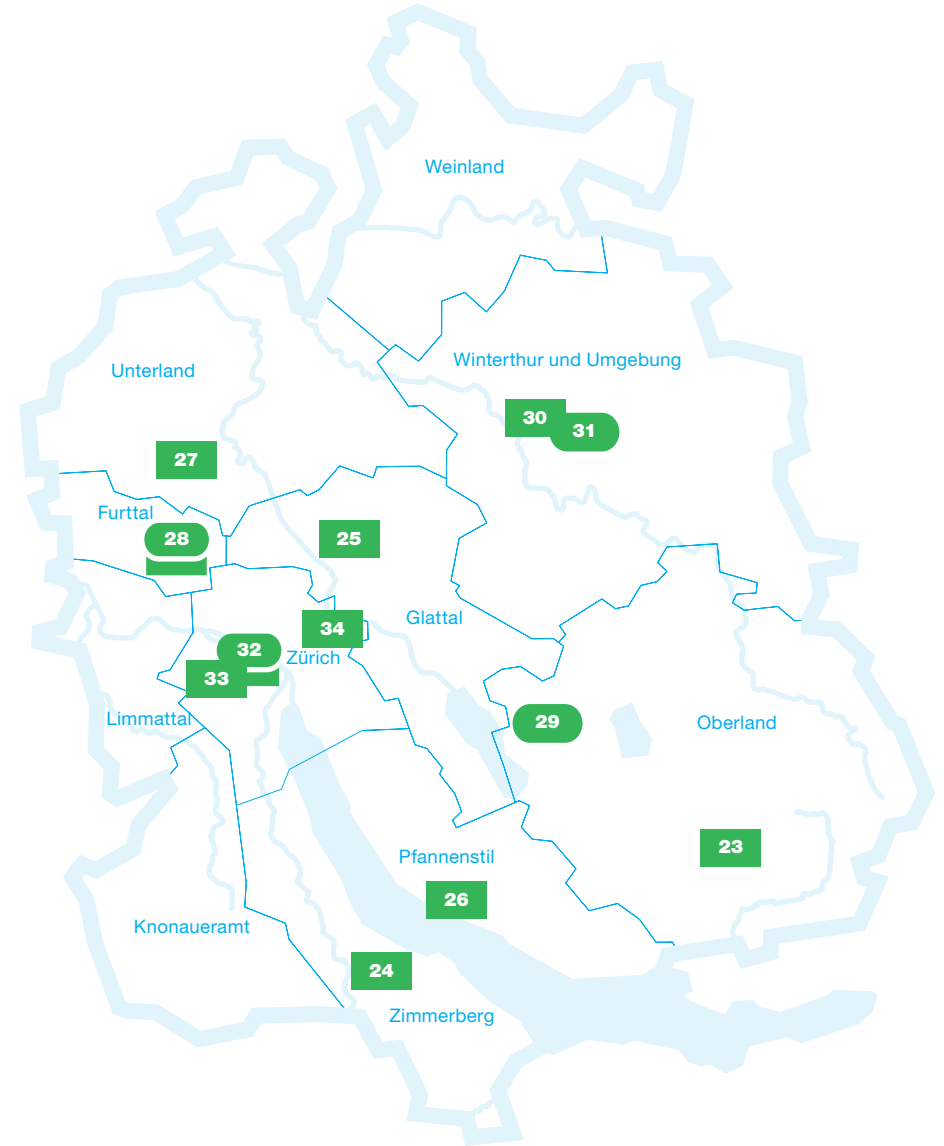

Art
GH = Grosssporthalle

Kategorie
k = kantonal
r = regional

Freianlagen

Name der Anlage	Gemeinde	Region	Art	Kategorie
23 Hüssenbüel	Hinwil	Oberland	FU	r
24 Waldegg	Horgen	Zimmerberg	FU	r
25 Im Stighag	Kloten	Glattal	FU	r
26 Allmend	Meilen	Pfannenstil	FU	r
27 GC Campus	Niederhasli	Unterland	FU	r
28 Wisacher	Regensdorf	Furttal	FU-LA	r
29 Buchholz	Uster	Oberland	LA	r
30 Schützenwiese	Winterthur	Winterthur u.U.	FU	k
31 Deutweg	Winterthur	Winterthur u.U.	LA	k
32 Stadion Letzigrund	Zürich	Zürich	FU-LA	k
33 Utogrund	Zürich	Zürich	FU	r
34 Heerenschürli	Zürich	Zürich	FU	r

Art
 FU = Fussball
 LA = Leichtathletik
 FU-LA = Fussball und Leichtathletik

Kategorie
 k = kantonal
 r = regional

Fussball ■
Leichtathletik ■
Fussball und Leichtathletik ■

Bäder

Name der Anlage	Gemeinde	Region	Art	Kategorie
35 Freibad Stigeli	Affoltern a.A.	Knonaueramt	FB	r
36 Schwimmbad Andelfingen	Andelfingen	Weinland	FB	r
37 Hallenbad Bauma	Bauma	Oberland	HB	r
38 Hallenbad Hirslen	Bülach	Unterland	HB	r
39 Badepark Erlen	Dielsdorf	Unterland	HB-FB	r
40 Hallen- und Freibad Fondli	Dietikon	Limmattal	HB-FB	r
41 Hallen- und Freibad Faisswiesen	Dietikon	Glattal	HB-FB	r
42 Schwimmbad Elgg	Elgg	Winterthur u.U.	FB	r
43 Schwimmbad Wiesengrund	Glattfelden	Unterland	FB	r
44 Sportbad Käpfnach	Horgen	Zimmerberg	FB-SB	r
45 Schwimmbad Eselriet	Illnau-Effretikon	Winterthur u.U.	FB	r
46 Hallenbad Langnau a.A.	Langnau a.A.	Zimmerberg	HB	r
47 Hallenbad Meilen	Meilen	Pfannenstil	HB	r
48 Strandbad Baumen	Pfäffikon	Oberland	FB-SB	r
49 Aquarina	Rheinau	Weinland	HB-FB	r
50 Freibad Schwarz	Rüti	Oberland	FB	r
51 Hallenbad Buchholz	Uster	Oberland	HB	k
52 Hallenbad Untermosen	Wädenswil	Zimmerberg	HB	r
53 Water World	Wallisellen	Glattal	HB-FB	r
54 Hallen- und Freibad Geiselweid	Winterthur	Winterthur u.U.	HB-FB	r
55 Schwimmbad Fohrbach	Zollikon	Pfannenstil	HB-FB	r
56 Hallenbad City	Zürich	Zürich	HB	r
57 Freibad Letzigraben	Zürich	Zürich	FB	r
58 Hallenbad Oerlikon	Zürich	Zürich	HB	k
59 Freibad Allenmoos	Zürich	Zürich	FB	r