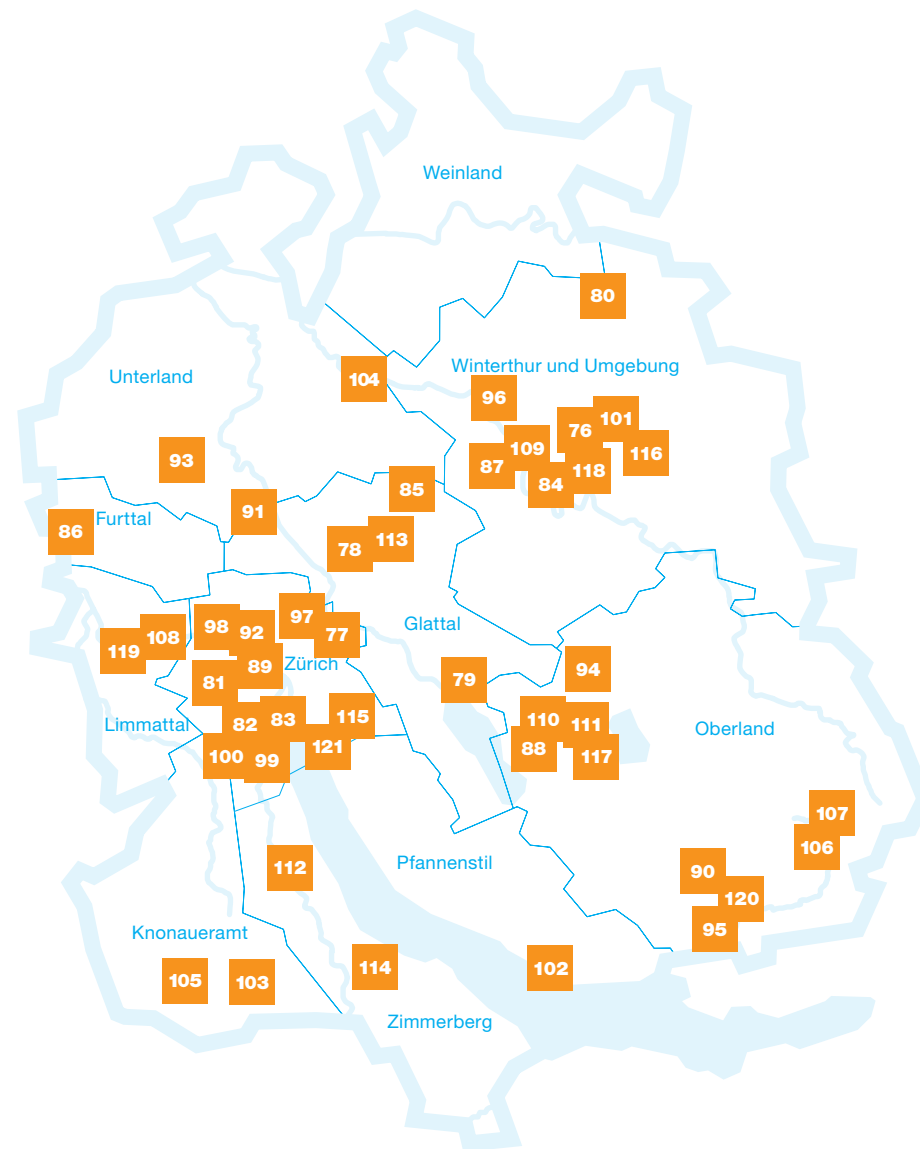

Name der Anlage	Gemeinde	Region	Sportart	Kategorie
76 Stadion Deutweg	Winterthur	Winterthur u.U.	American Football	k
77 Baseballanlage Heerenschürli	Zürich	Zürich	Base-/Softball	k
78 Beachvolleyballanlage Schluefweg	Kloten	Glattal	Beachvolleyball	k
79 BMX Race Track¹⁾	Volketswil	Glattal	BMX	k
80 Starttrainingsanlage Riedmühle	Dinhard	Winterthur u.U.	Bob, Skeleton, Rodeln	k
81 Bocciodromo Letzi	Zürich	Zürich	Boccia	k
82 Fechtssaal Saalsporthalle	Zürich	Zürich	Fechten	k
83 Freestyle- und Bikeanlage Allmend Brunau	Zürich	Zürich	Freestyle	k
84 Skillspark	Winterthur	Winterthur u.U.	Freestyle	k
85 Golfclub Breitenloo	Nürensdorf	Glattal	Golf	r
86 Golfpark Otelfingen	Otelfingen	Furttal	Golf	k
87 Hornusserplatz Winterthur	Winterthur	Winterthur u.U.	Hornussen	k
88 Dojo Judo Club Uster	Uster	Oberland	Judo, Ju-Jitsu	k
89 Bootshaus und Slomanlage Letten	Zürich	Zürich	Kanu	k
90 Kunstturnhalle Schwarz²⁾	Rüti	Oberland	Kunstturnen Frauen	k
91 Kunstturnhalle Rümlang²⁾	Rümlang	Glattal	Kunstturnen Männer	k
92 Landhockeyanlage Hardhof AW4	Zürich	Zürich	Landhockey	k
93 Reitanlage Lägern	Dielsdorf	Unterland	Pferdesport	k
94 Pferdesportzentrum Fehraltorf	Fehraltorf	Oberland	Pferdesport	r
95 Reitsportanlage	Rüti	Oberland	Pferdesport	r
96 Reitsportzentrum Sporrer	Winterthur	Winterthur u.U.	Pferdesport	r
97 Offene Radrennbahn	Zürich	Zürich	Rad Bahn	k
98 Rollhockeyanlage Hardhof RH10	Zürich	Zürich	Rollhockey	k
99 Rugbyfeld Allmend Brunau	Zürich	Zürich	Rugby	k
100 Schiessanlage Albisgüetli	Zürich	Zürich	Schiessen	k
101 Schiessanlage Ohrbühl	Winterthur	Winterthur u.U.	Schiessen, Armbrust	r
102 Anlage Segelclub Stäfa	Stäfa	Pfannenstil	Segeln	k
103 Flugplatz Hausen a.A.	Hausen a.A.	Knonaueramt	Segelflug	k
104 Jagdschiessanlage Au³⁾	Embrach	Unterland	Skeet, Trap	k
105 Swiss Freestyle Waterjumping	Mettmenstetten	Knonaueramt	Ski Freestyle	k
106 Panoramaloipe am Bachtel	Fischenthal/Wald	Oberland	Skilanglauf	k
107 Sprungschanzen Gibswil	Fischenthal/Wald	Oberland	Skisprung	k
108 Kletterzentrum Gaswerk	Schlieren	Limmattal	Sportklettern	k
109 Kletterhalle 6a plus	Winterthur	Winterthur u.U.	Sportklettern	r
110 Kletterhalle Griffig	Uster	Oberland	Sportklettern	r
111 Squash-Arena Uster	Uster	Oberland	Squash	r
112 Sihlspots	Langnau a.A.	Zimmerberg	Squash, Badminton	k
113 Sportzentrum Grindel	Bassersdorf	Glattal	Tennis	r
114 TZH Tenniszentrum	Horgen	Zimmerberg	Tennis	r
115 Swiss Tennis Partner Academy Lengg²⁾	Zürich	Zürich	Tennis	k
116 Tenniscenter Grüze	Winterthur	Winterthur u.U.	Tennis	r
117 Sportcenter Blue Point	Uster	Oberland	Badminton	r
118 Badmintoncenter Shuttlezone	Winterthur	Winterthur u.U.	Badminton	r
119 Vitis Sportcenter	Schlieren	Limmattal	Squash	r
120 Trampolinzentrum²⁾	Rüti	Oberland	Trampolin	k
121 Tauchzentrum Tiefenbrunnen	Zürich	Zürich	Unterwassersport	k

¹⁾ Ersatz durch BMX Race Track, Winterthur bei dessen Realisierung als NASAK-Anlage
²⁾ Ablösung durch geplantes Sportzentrum Dürrbach, Wangen-Brüttisellen
³⁾ Ablösung durch geplante Jagdschiessanlage Widstud, Bülach

Kategorie
k = kantonal
r = regional