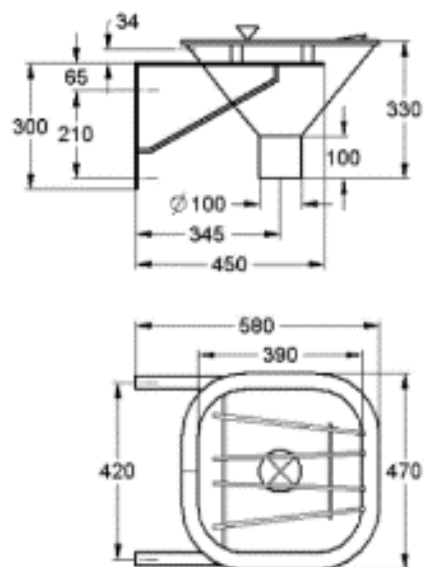

Wandmontage

Abmessung:
B 470 mm x H 330 mm x T 580 mm

Material:
Rostfreier Edelstahl, Werkstoff 1.4571

Geberit AP 123 Spülkasten

Eigenschaften:

Wasseranschluss seitlich
1-Mengen-Spülung
Deckel ohne Taste
Schwitzwassergedämmt
Geberit Füllventil Typ 380

Technische Daten:

Spülmenge Einstellbereich
Spülmenge Werkeinstellung

6 / 9 Liter
9 Liter

Lieferumfang:

Kettenzugauslösung
Staeinsatz
Befestigungsmaterial

Artikelnummer:

123.700.11.1