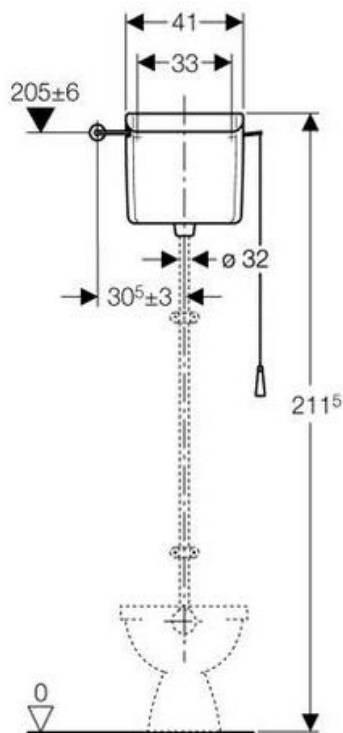

Wandmontage

Abmessung:
B 470 mm x H 330 mm x T 580 mm

Material:
Rostfreier Edelstahl, Werkstoff 1.4571

Geberit AP 123 Spülkasten

Eigenschaften:

Wasseranschluss seitlich
1-Mengen-Spülung
Deckel ohne Taste
Schwitzwassergedämmt
Geberit Füllventil Typ 380

Technische Daten:

Spülmenge Einstellbereich
Spülmenge Werkeinstellung

6 / 9 Liter
9 Liter

Lieferumfang:

Kettenzugauslösung
Staeinsatz
Befestigungsmaterial

Artikelnummer:

123.700.11.1