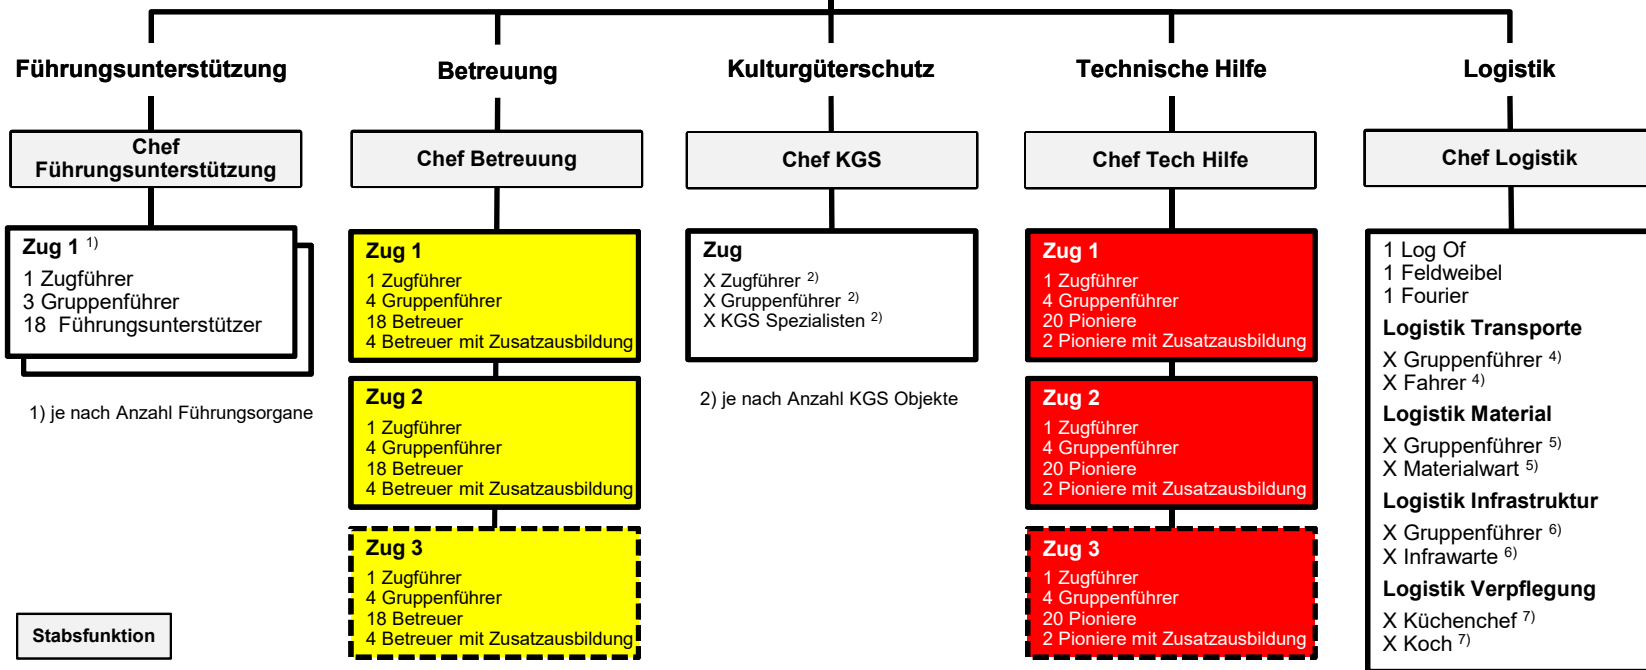

# Bataillon

ab 8 Einsatzzügen (Tech Hilfe/Betreu)

Der Kanton legt nach Anhörung der betroffenen Gemeinden für die einzelnen Zivilschutzorganisationen fest:

- a. die Bestände,
- b. die sicherzustellenden Bereiche.

# ZS Kp im Bat

mind 4 Einsatzzüge (Tech Hilfe / Betreu)

 Amt für Militär und Zivilschutz

4) pro Einsatzzug 2 Fahrer, pro 6 Fhr 1 Gruppenführer  
 5) pro Pionierzug 2 Matwarte, pro 2 Matw 1 Gruppenführer  
 6) pro Anlage 2 Infrawarte, pro 4 Infraw 1 Gruppenführer  
 7) pro 30 AdZS 1 Koch, inkl Küchenchef