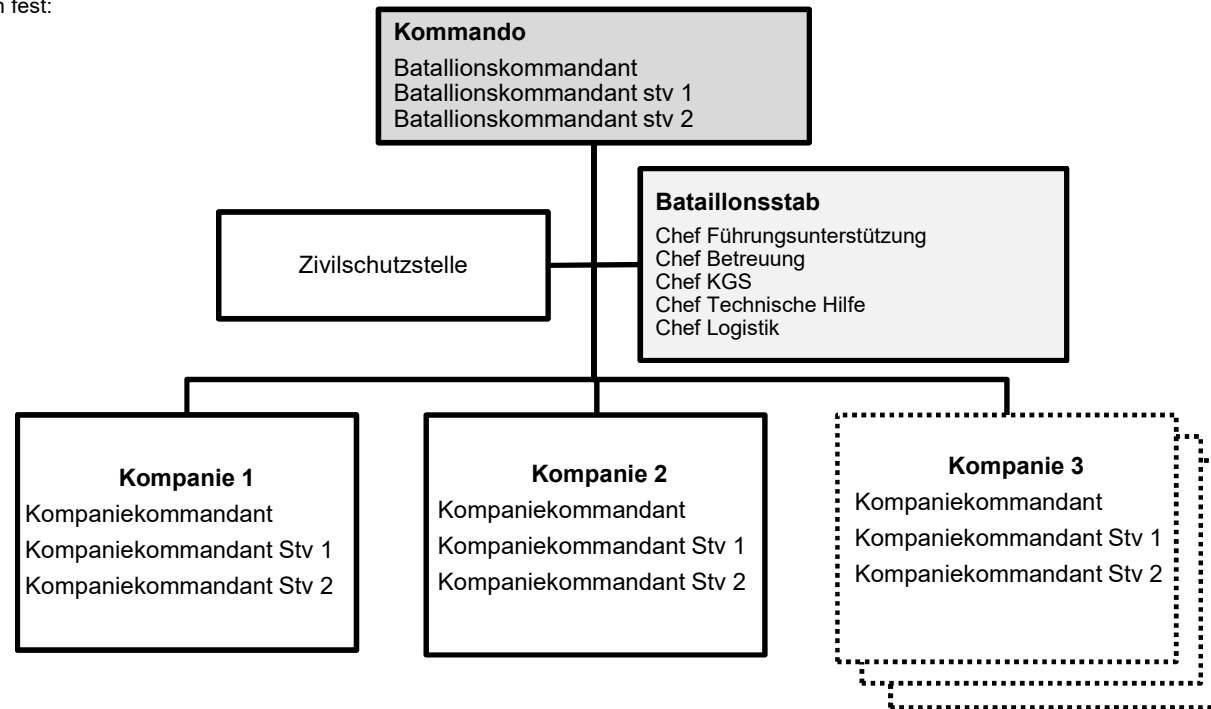

Bataillon

ab 8 Einsatzzügen (Tech Hilfe/Betreu)

Der Kanton legt nach Anhörung der betroffenen Gemeinden für die einzelnen Zivilschutzorganisationen fest:

- a. die Bestände,
- b. die sicherzustellenden Bereiche.

Amt für Militär und Zivilschutz

12.02.2024