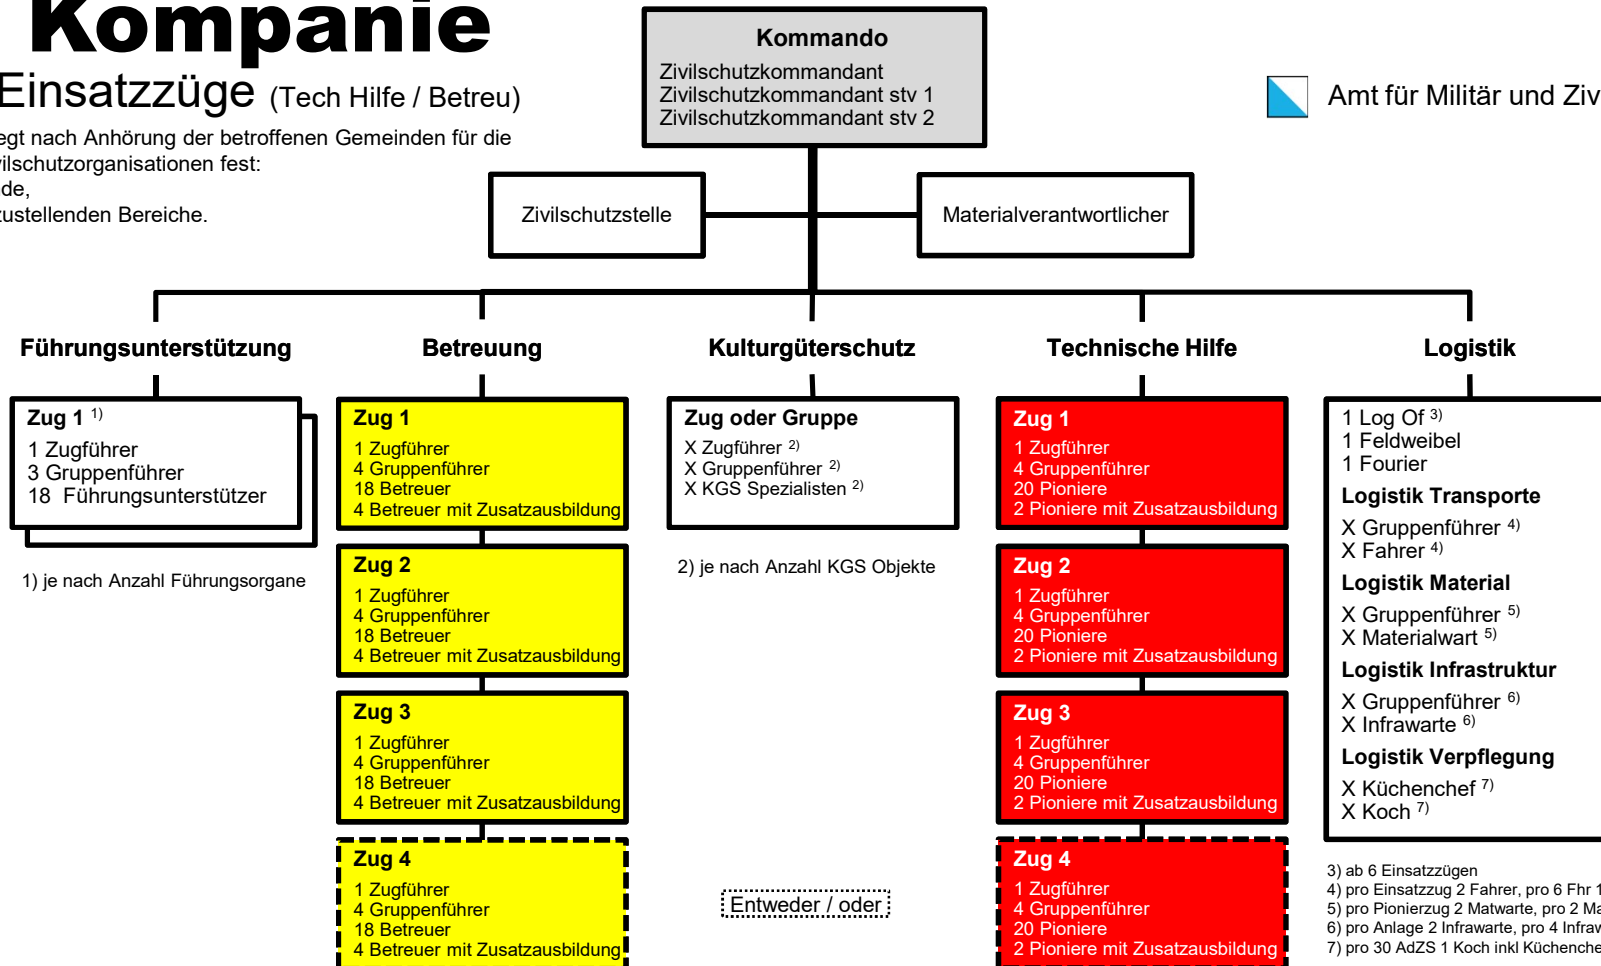

ZS Kompanie

2 – 7 Einsatzzüge (Tech Hilfe / Betreu)

Der Kanton legt nach Anhörung der betroffenen Gemeinden für die einzelnen Zivilschutzorganisationen fest:
a. die Bestände,
b. die sicherzustellenden Bereiche.

Amt für Militär und Zivilschutz

12.02.2024