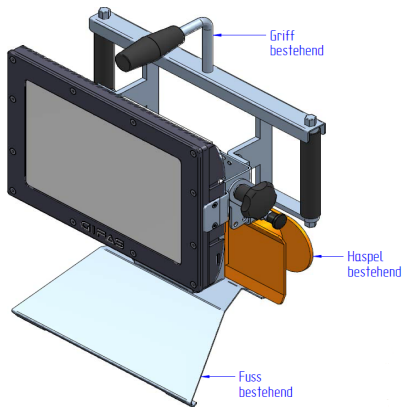

Kosten Total **CHF 702.00**

Gewichtszunahme nach Umrüstung auf LED

**1000W Scheinwerfer
Gewicht 9 kg komplett mit
Traggestell**

**AlphaLUXX Scheinwerfer Gewicht 12.5 kg
komplett mit Traggestell**

**Grossflächenleuchte
ApolloLight Standard und LED
haben ein Gewicht von 8,5 bis
11 kg komplett inkl. Kabel.**

Konsequenzen:

- ▶ Mehr Kopflast als die erlaubten 7 kg laut Teksam
- ▶ Bei Windgeschwindigkeiten über 40 km/h muss die oberste Mastsektion eingezogen werden und die Füsse des Dreibeinstativ mit Sandsäcken beschwert werden.
- ▶ Das Aufstellen der Schadenplatzbeleuchtung muss richtig instruiert werden!
- ▶ Grundsätzlich haben wir mit der ApolloLED Grossflächenleuchte betreffend Gewicht bisher keine Probleme festgestellt
- ▶ Es ist für jeden Einsatz eine Risikobeurteilung gemäss Weisung über die Sicherheitsvorschriften im Zivilschutz zu machen. Daraus sind geeignete Massnahmen zur Schadensminderung abzuleiten und umzusetzen. Beispielweise Dreibeinstativ mit Sandsäcken beschweren.