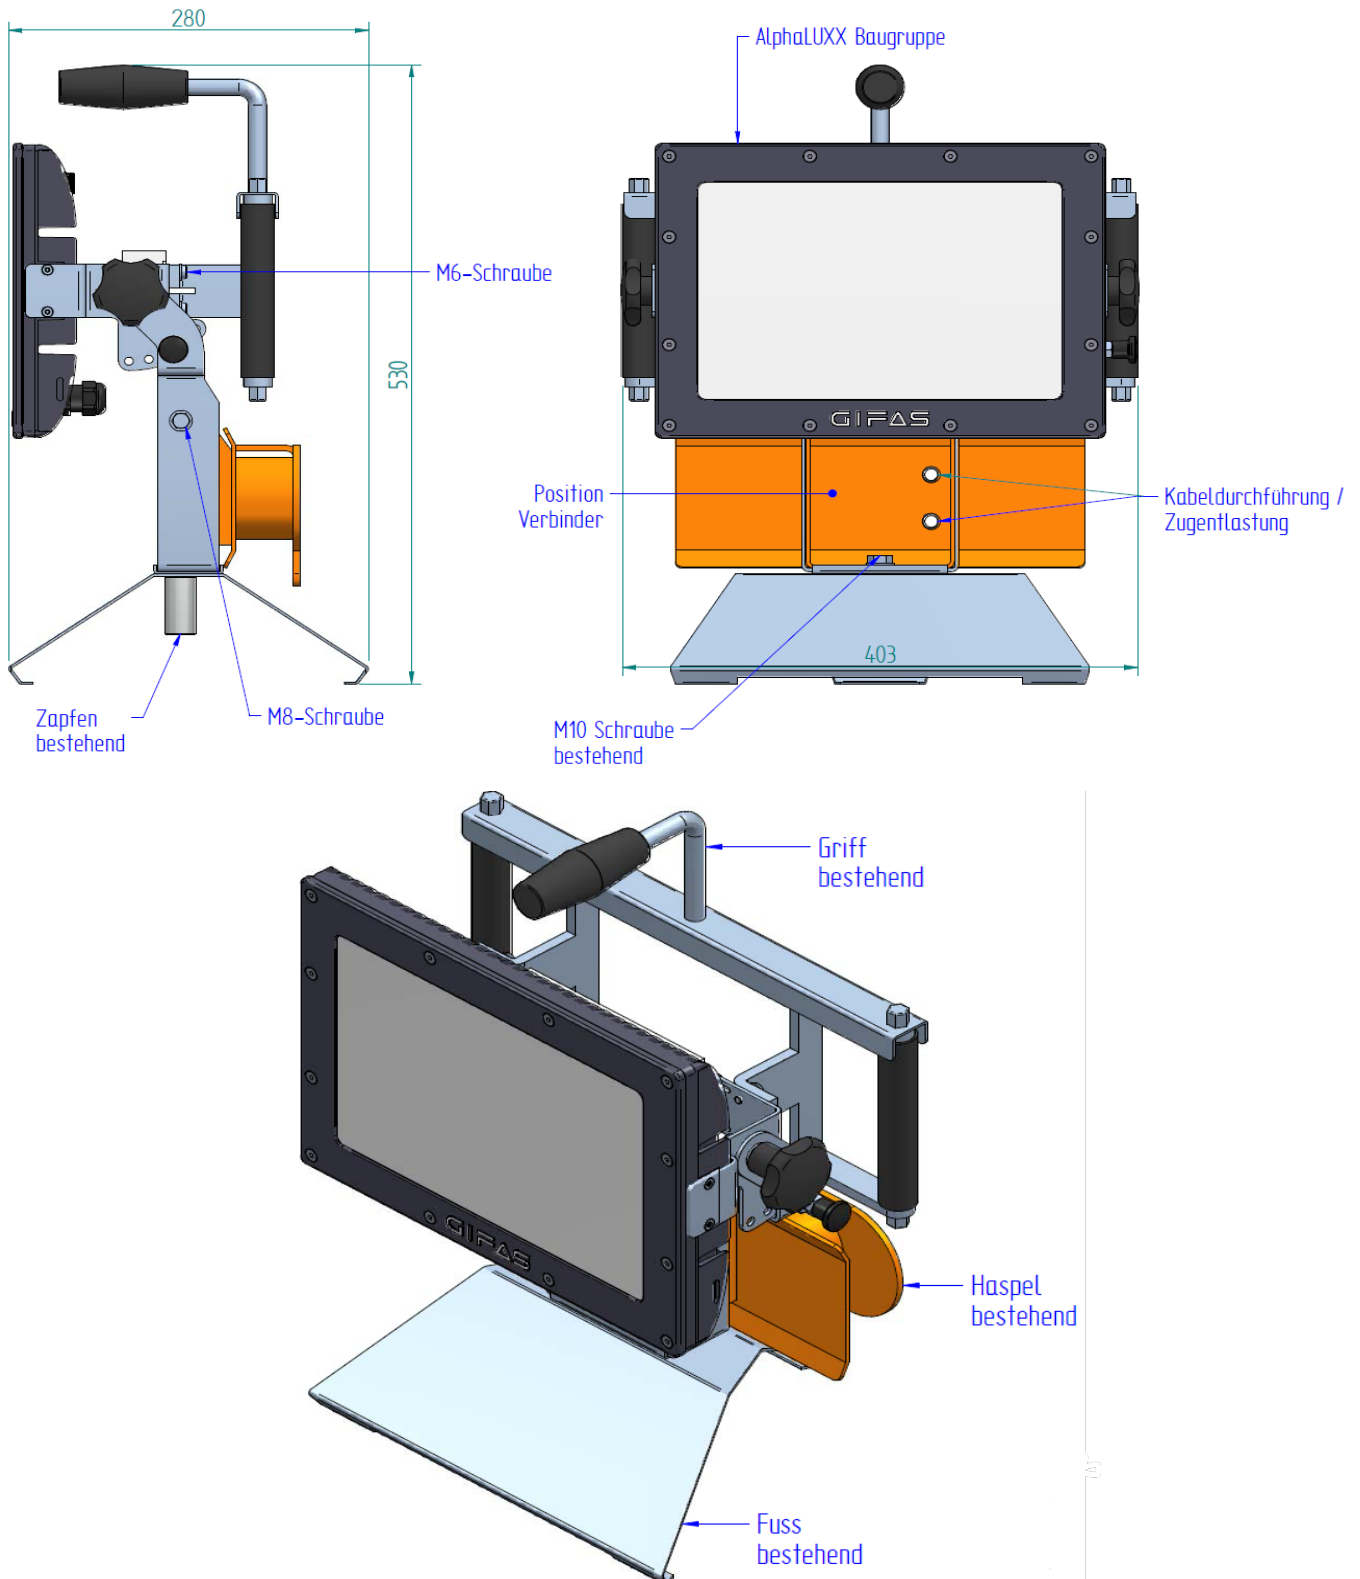

Kosten Total **CHF 702.00**

Gewichtszunahme nach Umrüstung auf LED

**1000W Scheinwerfer
Gewicht 9 kg komplett mit
Traggestell**

**AlphaLUXX Scheinwerfer Gewicht 12.5 kg
komplett mit Traggestell**

**Grossflächenleuchte
ApolloLight Standard und LED
haben ein Gewicht von 8,5 bis
11 kg komplett inkl. Kabel.**

Konsequenzen:

- ▶ Mehr Kopflast als die erlaubten 7 kg laut Teksam
- ▶ Bei Windgeschwindigkeiten über 40 km/h muss die oberste Mastsektion eingezogen werden und die Füsse des Dreibeinstativ mit Sandsäcken beschwert werden.
- ▶ Das Aufstellen der Schadenplatzbeleuchtung muss richtig instruiert werden!
- ▶ Grundsätzlich haben wir mit der ApolloLED Grossflächenleuchte betreffend Gewicht bisher keine Probleme festgestellt
- ▶ Es ist für jeden Einsatz eine Risikobeurteilung gemäss Weisung über die Sicherheitsvorschriften im Zivilschutz zu machen. Daraus sind geeignete Massnahmen zur Schadensminderung abzuleiten und umzusetzen. Beispielweise Dreibeinstativ mit Sandsäcken beschweren.