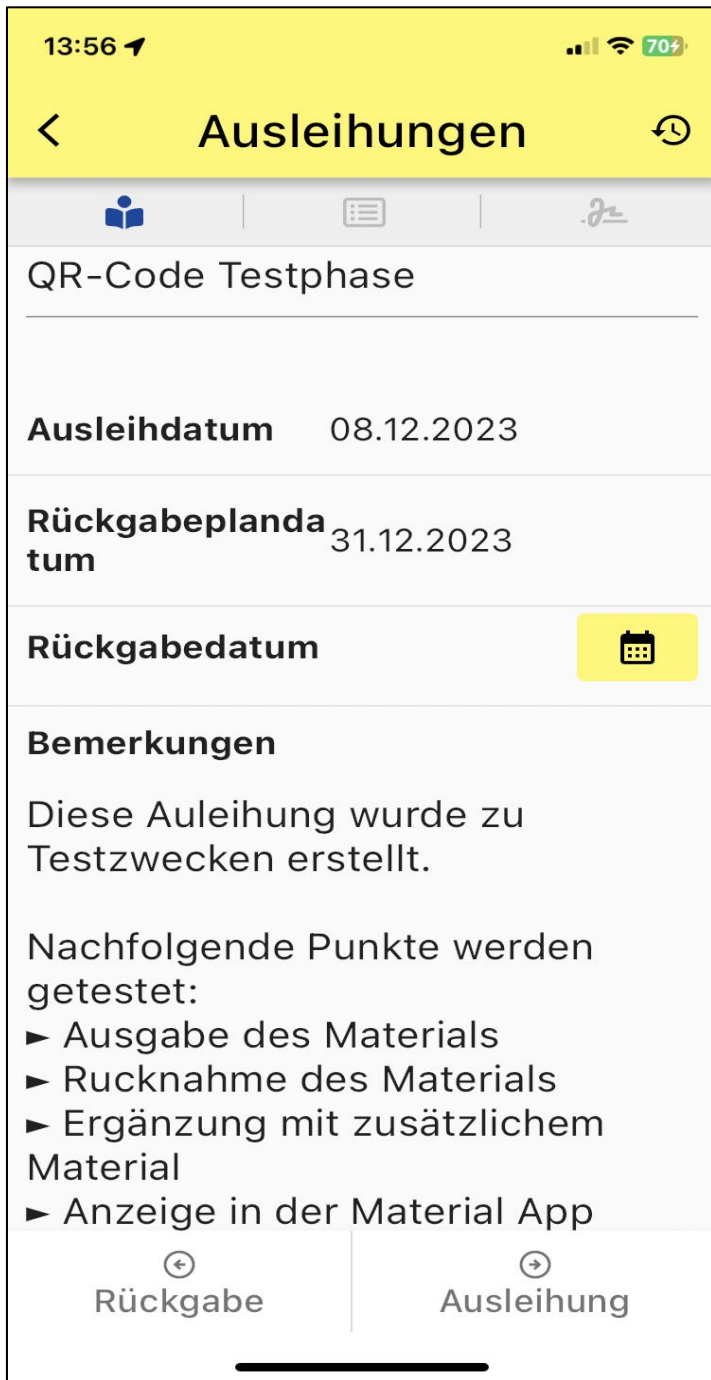

Einsatzbereitschaft Aktiv 📷

Seriennr. 002.5.97.ZS.2635

Bildschirmfoto ab Smartphone

- ▶ Barcodezuweisung anklicken
- ▶ QR-Code scannen
- ▶ Scrollen bis Standort gefunden

- ▶ Neuer Standort suchen (scrollen)
- ▶ Neuer Standort auswählen mit anklicken
- ▶ auf Speichern drücken
- ▶ Materialiste nun einen neuen Standort zugewiesen

Bildschirmfoto ab Smartphone

Bildschirmfoto ab Smartphone

10:33 📶 🌐 🔋 58

← **Wartung** 🕒

📶 | 🔧 | 📝

Aggregat 2,5 kVA, 230V Kirsch orange

Wartungsdetails

Fällig per 01.01.2007

Wartungsdatum 23.02.2024 

Unterhaltart
Wartung

Wartungsvorlagenbezeichnung
Konservierung

Wartungsbeschreibung
- Konservierung gemäss Merkblatt Nr. 9
- konserviert mit Etiketle bezeichnet: "konserviert, Datum, Visum"
- Eintrag ins Kontrollheft

← Zurück | → Weiter

Bildschirmfoto ab Smartphone

Bildschirmfoto ab Smartphone

Hinweis:

Ausleihungen müssen immer zuerst am PC im om-Material eröffnet werden. In der MATApp können keine Ausleihungen eröffnet werden.