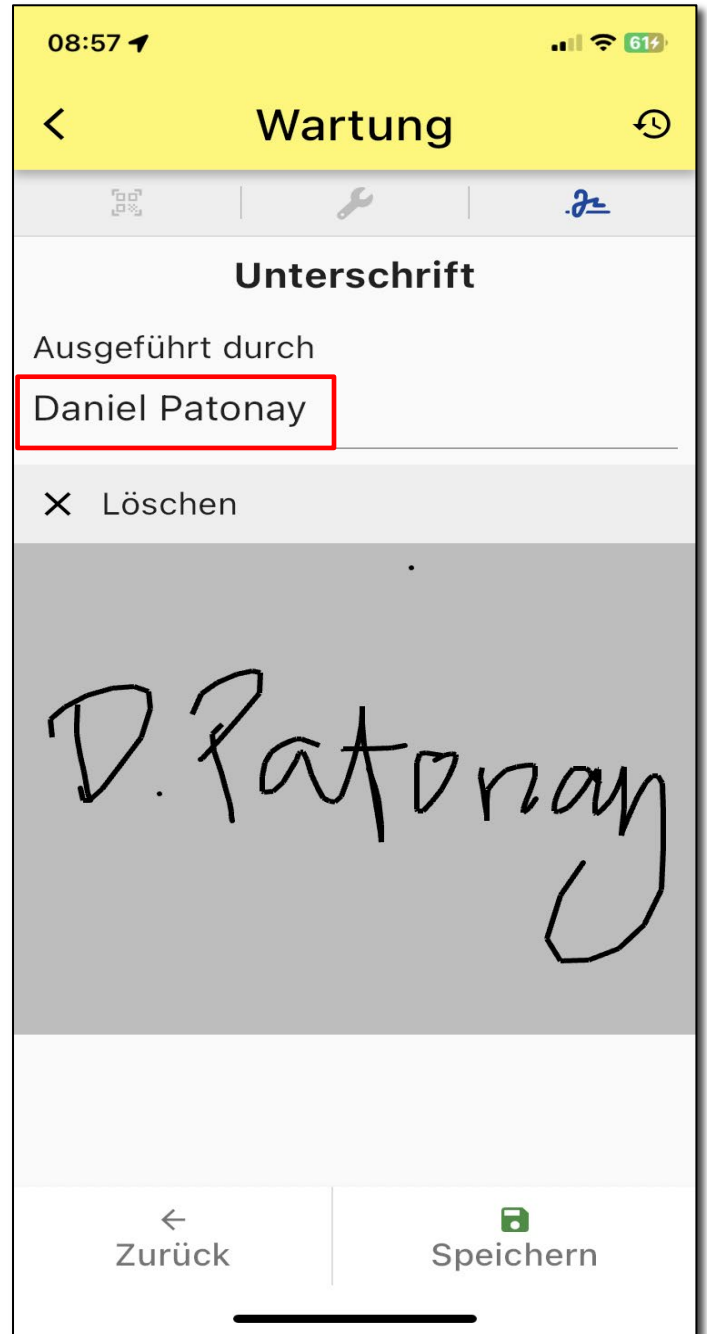

Einsatzbereitschaft Aktiv 📷

Seriennr. 002.5.97.ZS.2635

Bildschirmfoto ab Smartphone

- ▶ Barcodezuweisung anklicken
- ▶ QR-Code scannen
- ▶ Scrollen bis Standort gefunden

- ▶ Neuer Standort suchen (scrollen)
- ▶ Neuer Standort auswählen mit anklicken
- ▶ auf Speichern drücken
- ▶ Materialiste nun einen neuen Standort zugewiesen

Bildschirmfoto ab Smartphone

Bildschirmfoto ab Smartphone

10:33 📶 🌐 🔋 58

← **Wartung** 🕒

📶 | 🔧 | 📝

Aggregat 2,5 kVA, 230V Kirsch orange

Wartungsdetails

Fällig per 01.01.2007

← Zurück | → Weiter

Bildschirmfoto ab Smartphone

Bildschirmfoto ab Smartphone

Hinweis:

Ausleihungen müssen immer zuerst am PC im om-Material eröffnet werden. In der MATApp können keine Ausleihungen eröffnet werden.