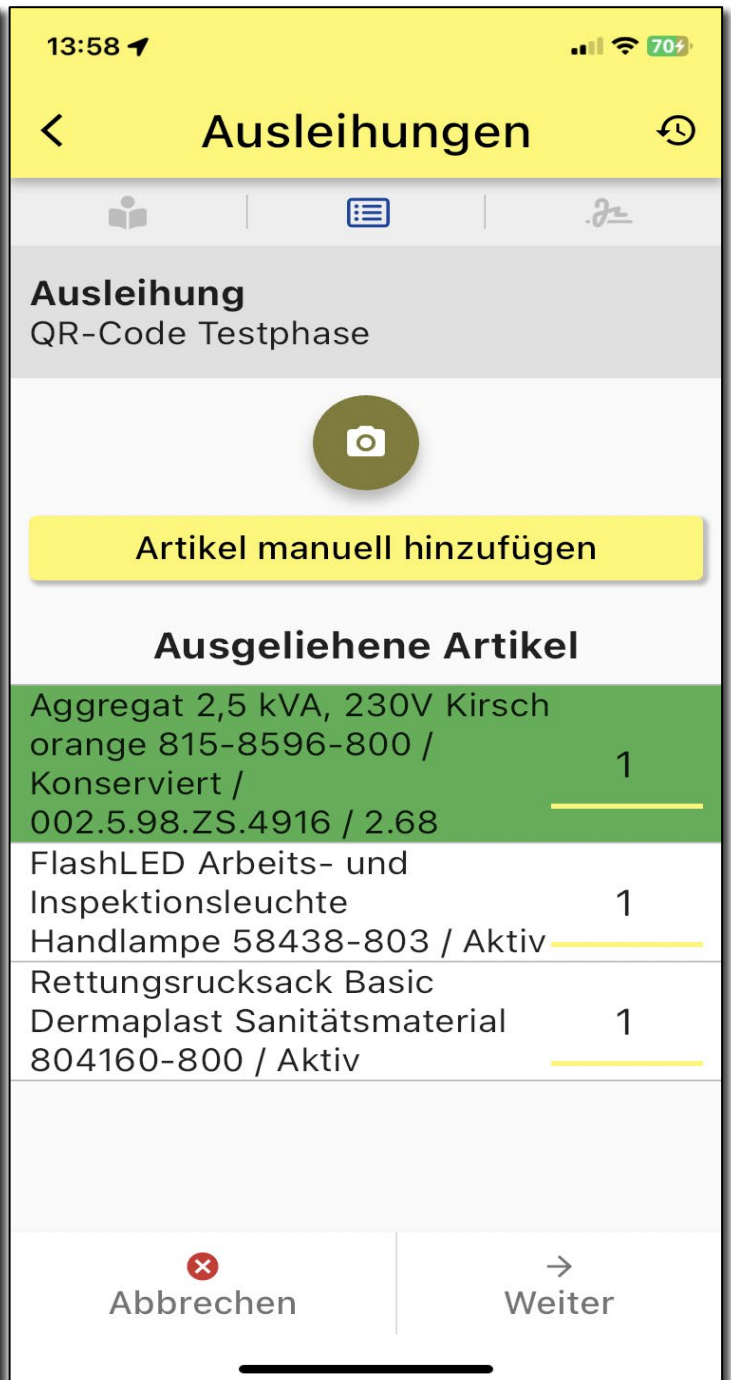

Einsatzbereitschaft Aktiv 📷

Seriennr. 002.5.97.ZS.2635

Bildschirmfoto ab Smartphone

- ▶ Barcodezuweisung anklicken
- ▶ QR-Code scannen
- ▶ Scrollen bis Standort gefunden

- ▶ Neuer Standort suchen (scrollen)
- ▶ Neuer Standort auswählen mit anklicken
- ▶ auf Speichern drücken
- ▶ Materialiste nun einen neuen Standort zugewiesen

Bildschirmfoto ab Smartphone

Bildschirmfoto ab Smartphone

10:33 📶 🌐 🔋 58

← **Wartung** 🕒

📶 | 🔧 | 📝

Aggregat 2,5 kVA, 230V Kirsch orange

Wartungsdetails

Fällig per 01.01.2007

Wartungsdatum 23.02.2024 

Unterhaltart
Wartung

Wartungsvorlagenbezeichnung
Konservierung

Wartungsbeschreibung
- Konservierung gemäss Merkblatt Nr. 9
- konserviert mit Etiketle bezeichnet: "konserviert, Datum, Visum"
- Eintrag ins Kontrollheft

← Zurück | → Weiter

Bildschirmfoto ab Smartphone

Bildschirmfoto ab Smartphone

Hinweis:

Ausleihungen müssen immer zuerst am PC im om-Material eröffnet werden. In der MATApp können keine Ausleihungen eröffnet werden.