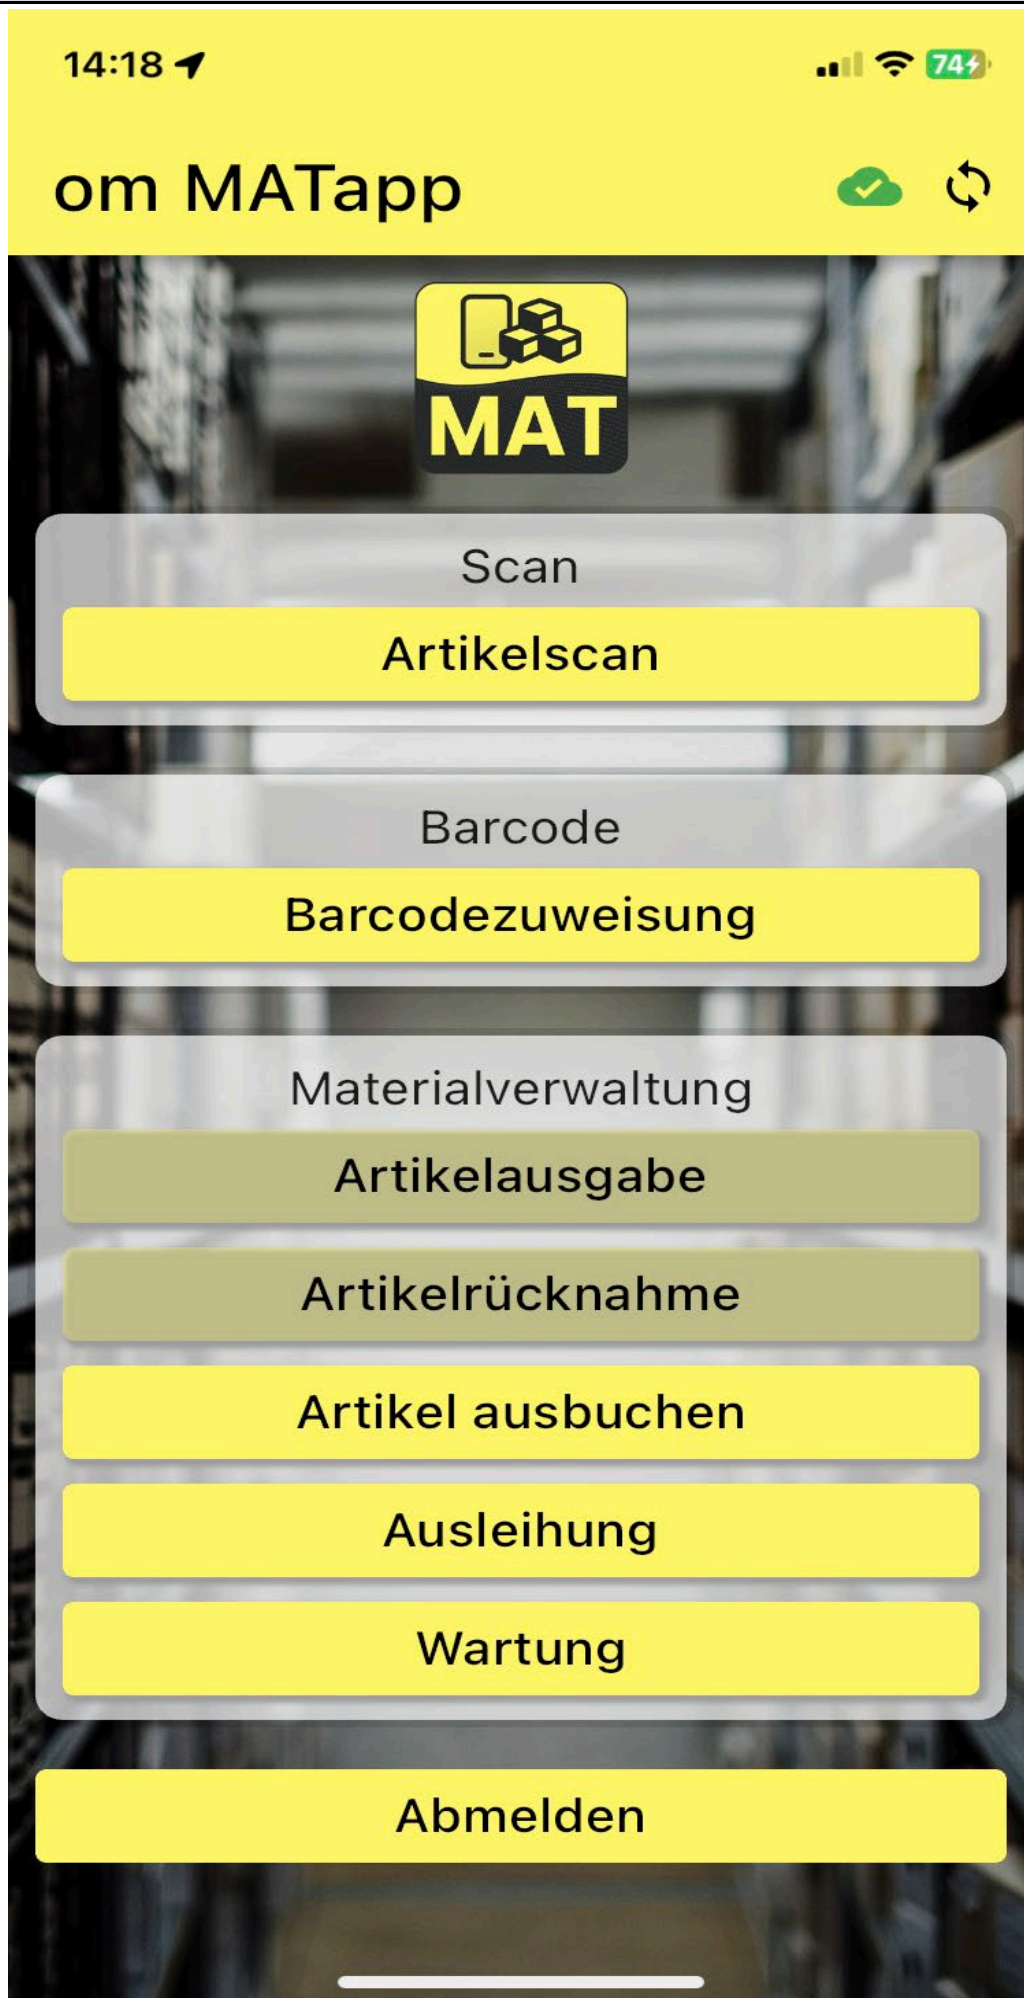

Bildschirmfoto ab Smartphone

Bildschirmfoto ab Smartphone

12:13 📶 53%

← **Artikelscan**

Manuelle Auswahl

Aggregat 2,5 kVA, 230V Kirsch orange

Standort / Lagerplatz AZA FU-Anhänger / FUMAZS A - RECHTE SEITE Tablar UNTEN

Einsatzbereitschaft Aktiv 📷

Seriennr. 002.5.97.ZS.2635

Bildschirmfoto ab Smartphone

- ▶ Barcodezuweisung anklicken
- ▶ QR-Code scannen
- ▶ Scrollen bis Standort gefunden

- ▶ Neuer Standort suchen (scrollen)
- ▶ Neuer Standort auswählen mit anklicken
- ▶ auf Speichern drücken
- ▶ Materialiste nun einen neuen Standort zugewiesen