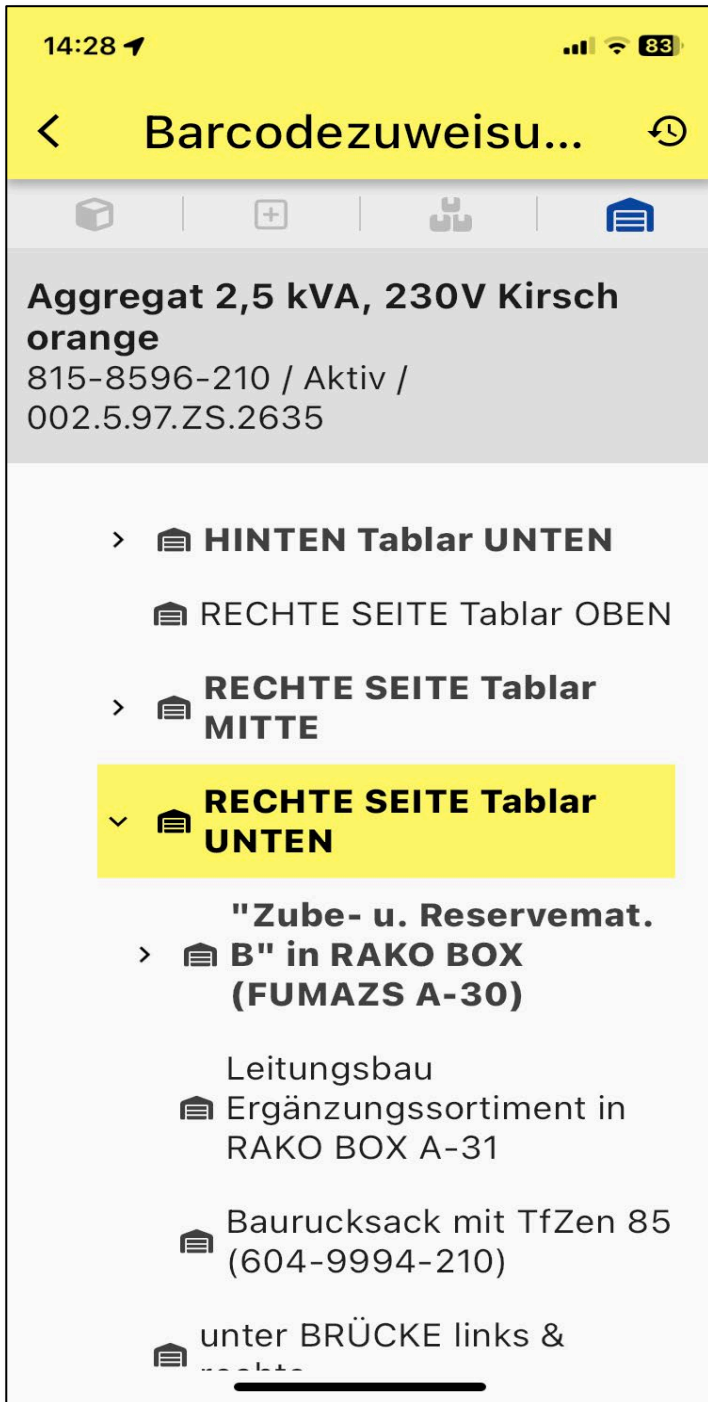

Bildschirmfoto ab Smartphone

Bildschirmfoto ab Smartphone

12:13 📶 53%

← **Artikelscan**

Manuelle Auswahl

Aggregat 2,5 kVA, 230V Kirsch orange

Standort / Lagerplatz AZA FU-Anhänger / FUMAZS A - RECHTE SEITE Tablar UNTEN

Organisation KZSO

Anschaffungsdatum 01.01.1997

Einzelpreis 3350.00 CHF

Bestand IST: 1 SOLL: 1

Fällige Wartungen 01.01.2007 📷

Letzte Wartungen

Ausprägungen ^

Inventarnummer 815-8596-210

Einsatzbereitschaft Aktiv 📷

Seriennr. 002.5.97.ZS.2635

Bildschirmfoto ab Smartphone

- ▶ Barcodezuweisung anklicken
- ▶ QR-Code scannen
- ▶ Scrollen bis Standort gefunden

- ▶ Neuer Standort suchen (scrollen)
- ▶ Neuer Standort auswählen mit anklicken
- ▶ auf Speichern drücken
- ▶ Materialiste nun einen neuen Standort zugewiesen

Bildschirmfoto ab Smartphone

Bildschirmfoto ab Smartphone

10:33 📶 🌐 🔋 58

← **Wartung** 🕒

📶 | 🔧 | 📝

Aggregat 2,5 kVA, 230V Kirsch orange

Wartungsdetails

Fällig per 01.01.2007