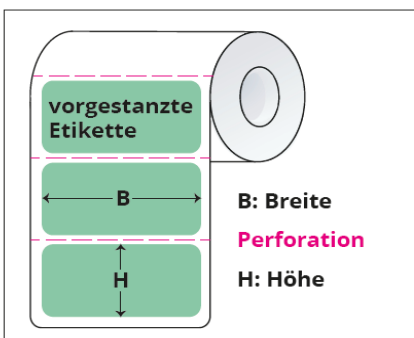

ETIKETTEN-INFORMATIONEN

ETIKETTENGRÖSSE

Die Etikettengrösse wird immer in Breite x Höhe (B x H in mm) angegeben. Das gilt bei allen vorgestanzten Rollenetiketten für Thermo-, Thermotransfer sowie Inkjet-Etiketten.

Die Etiketten-Höhe: ist die netto Etikettenmaterial Höhe, oft auch als Länge bezeichnet. So wie die Etiketten auf der Rolle durch den Drucker laufen. Beispiel: 50 x 20 mm = 50mm breit und 20 mm hoch.

Perforation: Etikettenrollen mit vorgestanzten Etiketten werden normalerweise mit einer Querperforation zwischen den einzelnen Etiketten geliefert. Diese dient zur leichteren Abtrennung der Etiketten von der Rolle nach dem Druck.