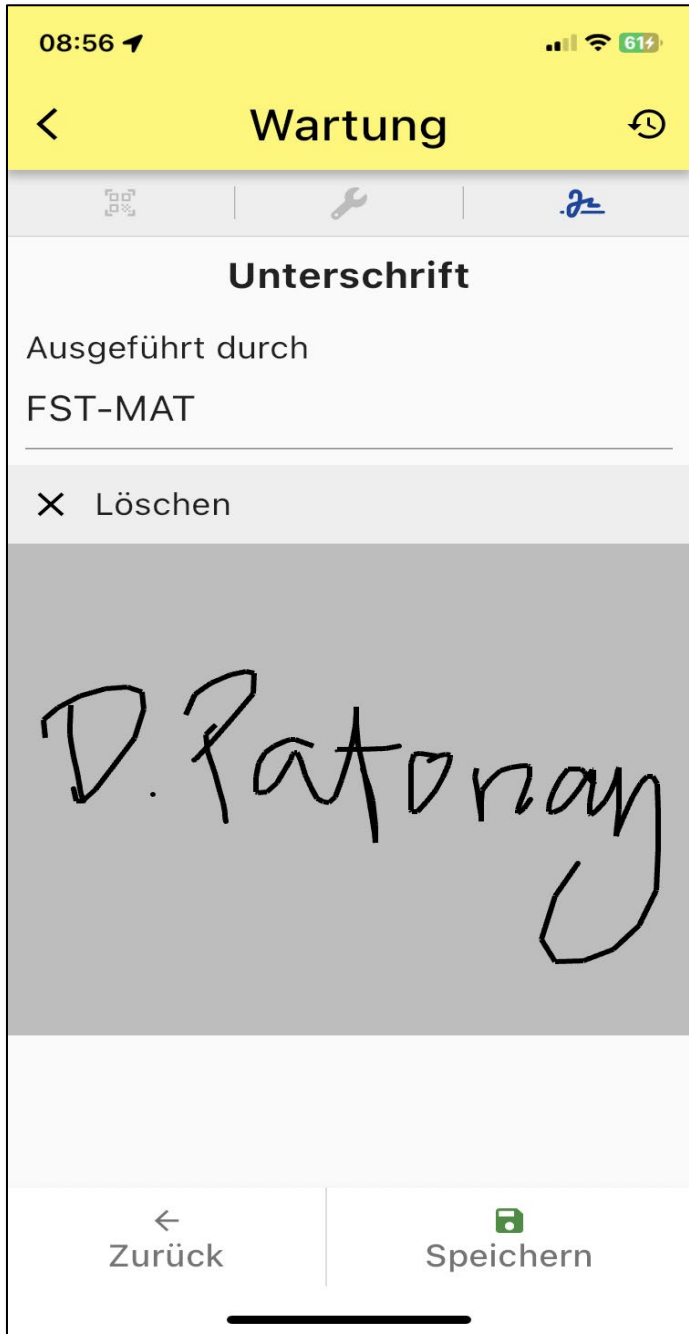

Einsatzbereitschaft Aktiv 📷

Seriennr. 002.5.97.ZS.2635

Bildschirmfoto ab Smartphone

- ▶ Barcodezuweisung anklicken
- ▶ QR-Code scannen
- ▶ Scrollen bis Standort gefunden

- ▶ Neuer Standort suchen (scrollen)
- ▶ Neuer Standort auswählen mit anklicken
- ▶ auf Speichern drücken
- ▶ Materialiste nun einen neuen Standort zugewiesen

Bildschirmfoto ab Smartphone

Bildschirmfoto ab Smartphone

10:33 📶 🌐 🔋 58

← **Wartung** 🕒

📶 | 🔧 | 📝

Aggregat 2,5 kVA, 230V Kirsch orange

Wartungsdetails

Fällig per 01.01.2007

Wartungsdatum 23.02.2024 

Unterhaltart
Wartung

Wartungsvorlagenbezeichnung
Konservierung

Wartungsbeschreibung
- Konservierung gemäss Merkblatt Nr. 9
- konserviert mit Etiketle bezeichnet: "konserviert, Datum, Visum"
- Eintrag ins Kontrollheft

← Zurück | → Weiter

Bildschirmfoto ab Smartphone

Bildschirmfoto ab Smartphone

Hinweis:

Ausleihungen müssen immer zuerst am PC im om-Material eröffnet werden. In der MATApp können keine Ausleihungen eröffnet werden.