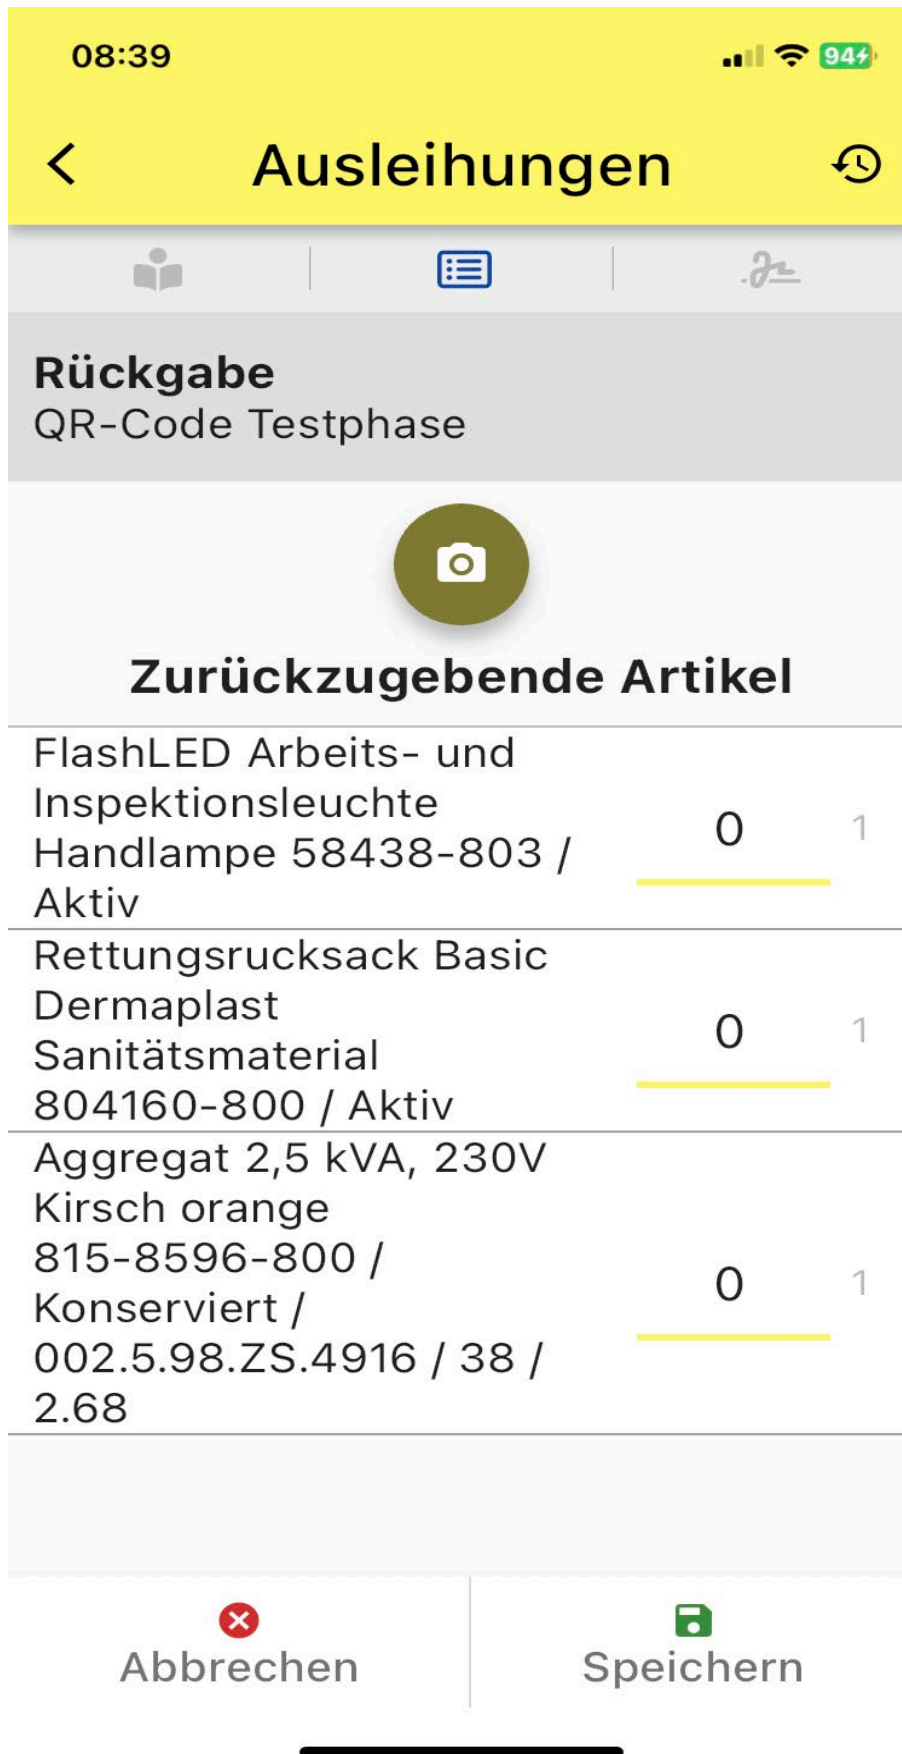

Einsatzbereitschaft Aktiv 📷

Seriennr. 002.5.97.ZS.2635

Bildschirmfoto ab Smartphone

- ▶ Barcodezuweisung anklicken
- ▶ QR-Code scannen
- ▶ Scrollen bis Standort gefunden

- ▶ Neuer Standort suchen (scrollen)
- ▶ Neuer Standort auswählen mit anklicken
- ▶ auf Speichern drücken
- ▶ Materialiste nun einen neuen Standort zugewiesen

Wartungsdatum 23.02.2024 

Unterhaltart
Wartung

Wartungsvorlagenbezeichnung
Konservierung

Wartungsbeschreibung
- Konservierung gemäss Merkblatt Nr. 9
- konserviert mit Etiketle bezeichnet: "konserviert, Datum, Visum"
- Eintrag ins Kontrollheft

← Zurück | → Weiter

Bildschirmfoto ab Smartphone

Bildschirmfoto ab Smartphone

Hinweis:

Ausleihungen müssen immer zuerst am PC im om-Material eröffnet werden. In der MATApp können keine Ausleihungen eröffnet werden.

Bildschirmfoto ab Smartphone

Hinweis:

Die Unterschrift kann mit dem Finger auf dem Smartphonebildschirm ausgeführt werden.

Bildschirmfoto ab Smartphone

Hinweis:

Für die Rückgabe ist es nicht möglich eine Unterschrift abzuspeichern.