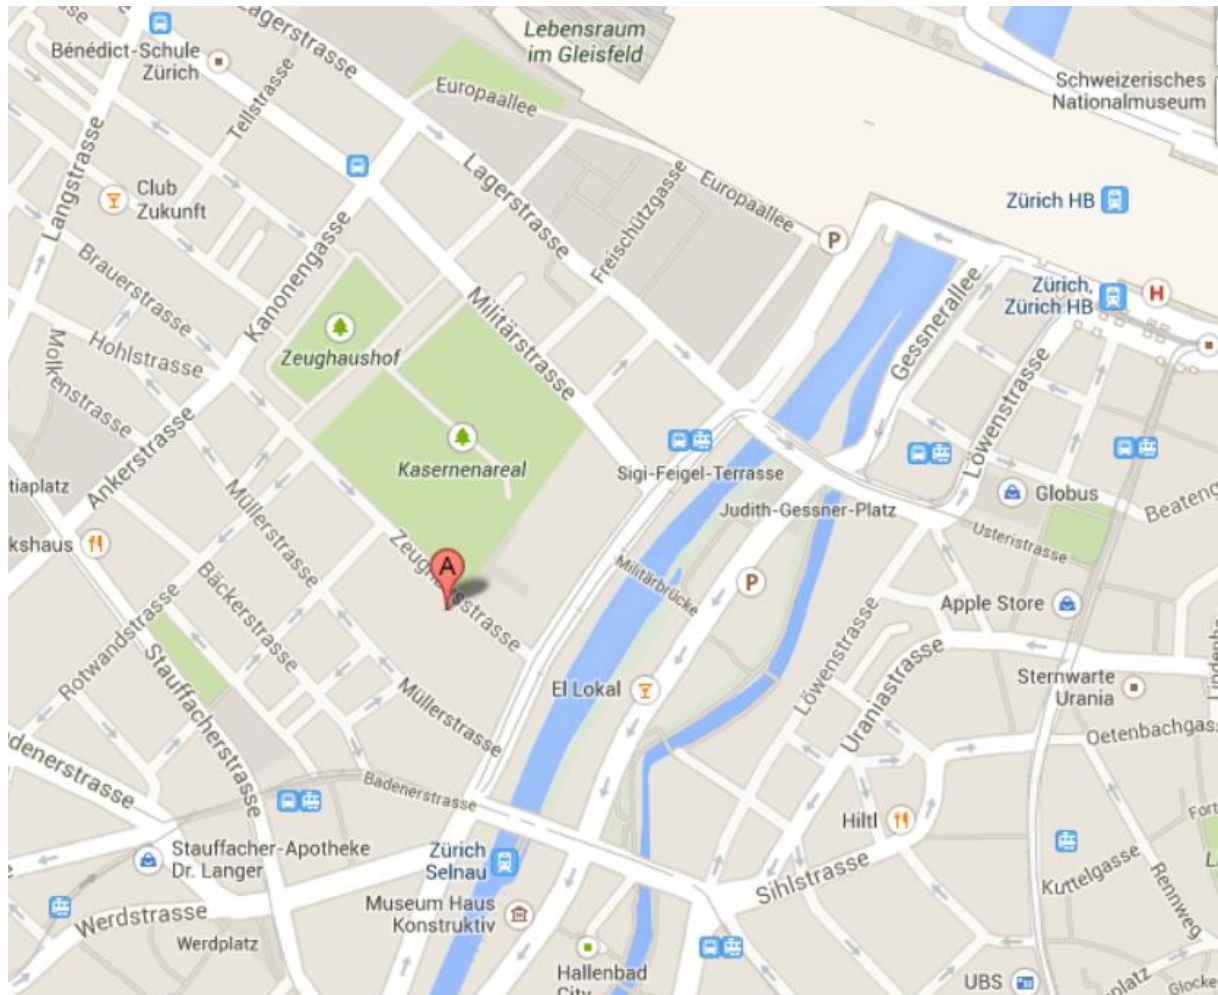

Anfahrtsskizze IST-Weiterbildungsreihe 2020

Kantonspolizei Zürich

Zeughausstrasse 11

Vortragssaal, 6. Stock

8004 Zürich

<https://maps.google.ch/>

Zu Fuss: 5 Minuten vom Hauptbahnhof

ÖV: Haltestelle Sihlpost (Tramlinien 3 und 14 / Bus Nr. 31)