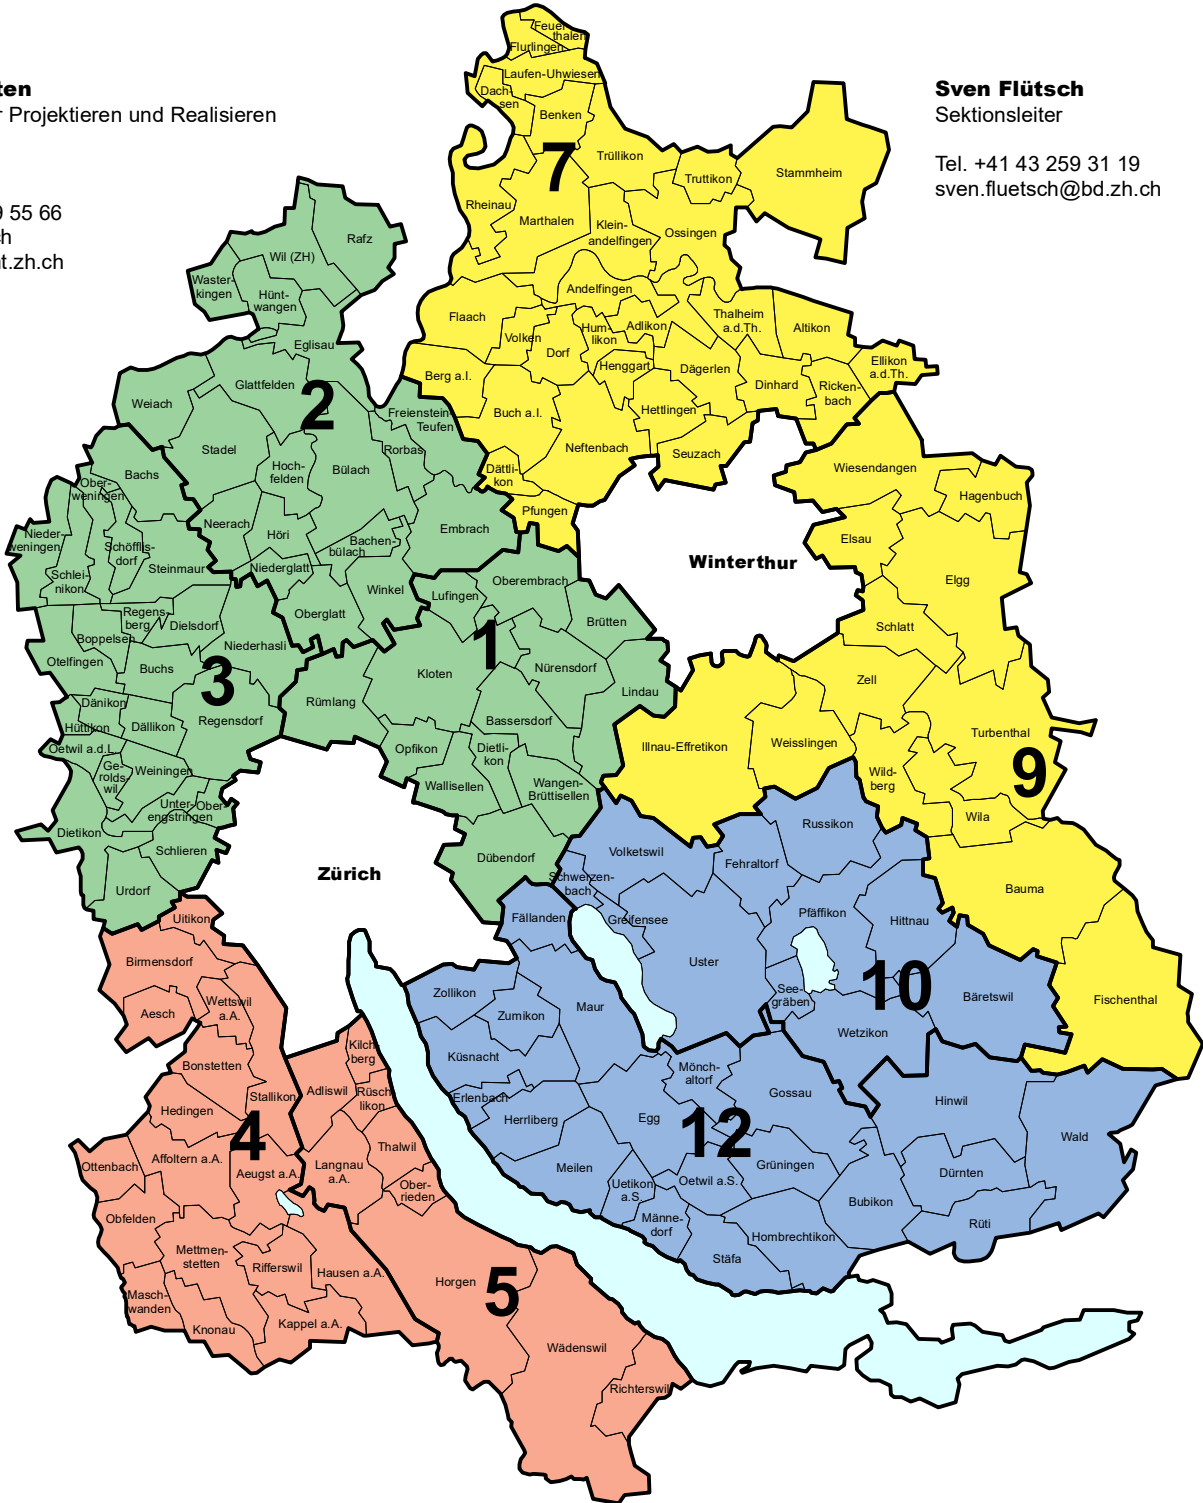

**Kanton Zürich
Baudirektion
Tiefbauamt**

Gebietsaufteilung Kunstbauten

Januar 2021

Bruno Christen

Abteilungsleiter Projektieren und Realisieren

Walcheplatz 2
8090 Zürich
Tel. +41 43 259 55 66
pr.tba@bd.zh.ch
www.tiefbauamt.zh.ch

Sven Flütsch

Sektionsleiter

Tel. +41 43 259 31 19
sven.fluetsch@bd.zh.ch

Michael Moll
Projektleiter

Tel. +41 43 259 55 86
Mobile +41 79 507 86 15
michael.moll@bd.zh.ch

Thomas Heiderich
Projektleiter

Tel. +41 43 259 55 78
Mobile +41 79 251 68 64
thomas.heiderich@bd.zh.ch

Daniel Mühlethaler
Projektleiter

Tel. +41 43 259 31 10
Mobile +41 79 936 23 83
daniel.muehlethaler@bd.zh.ch

Daniela Keller
Projektleiterin

Tel. +41 43 259 55 75
Mobile +41 78 649 86 23
daniela.keller@bd.zh.ch