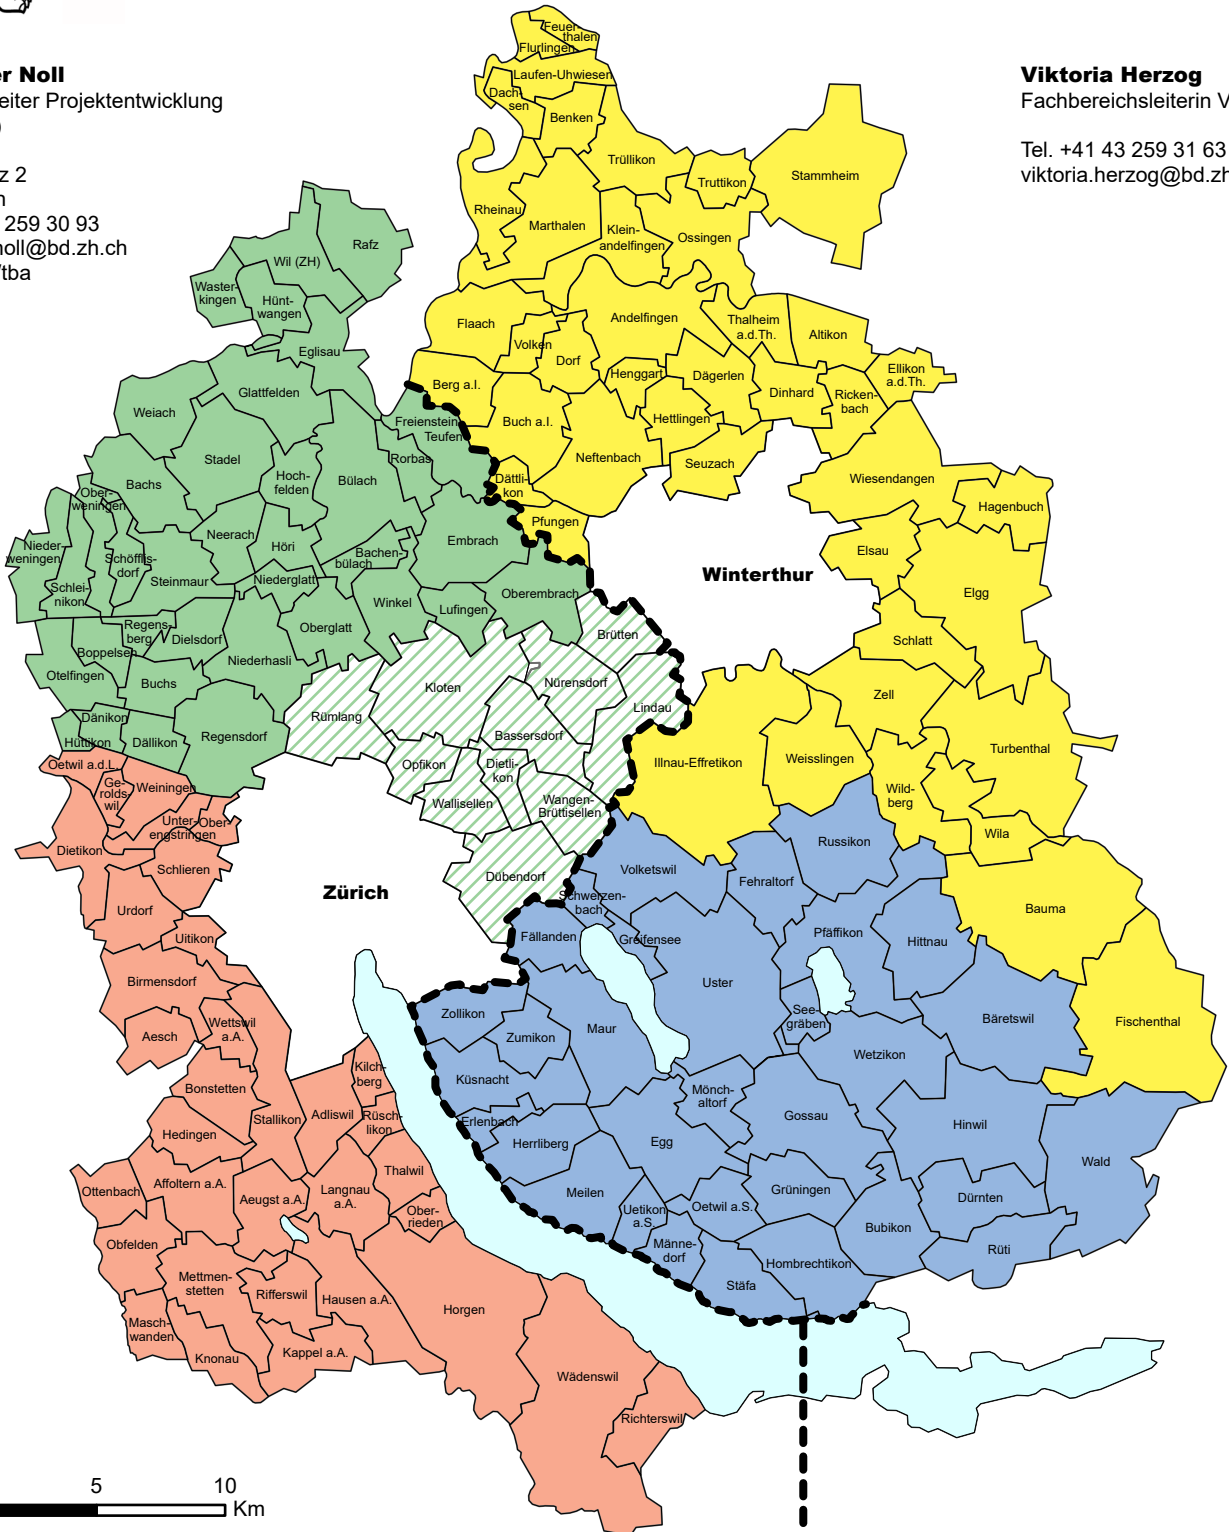

Gebietsaufteilung Projektentwicklung

Alexander Noll

Abteilungsleiter Projektentwicklung
(ad interim)

Walcheplatz 2
8090 Zürich
Tel. +41 43 259 30 93
alexander.noll@bd.zh.ch
www.zh.ch/tba

Viktoria Herzog

Fachbereichsleiterin Veloverkehr

Tel. +41 43 259 31 63
viktoria.herzog@bd.zh.ch

Sektion West | **Sektion Ost**