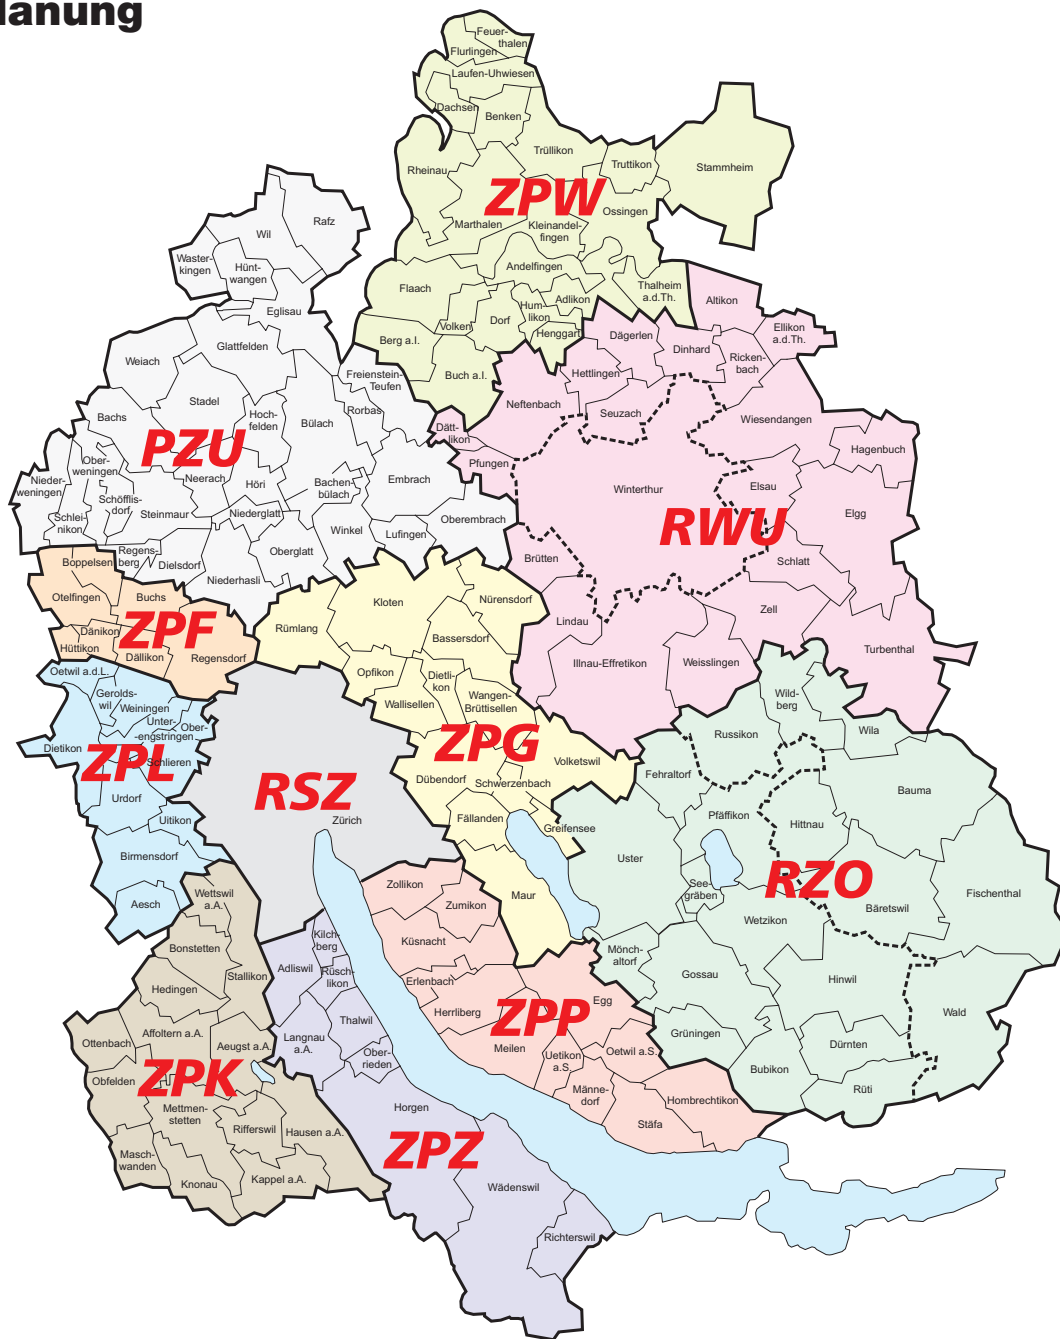

RZO / Region Zürcher Oberland, Ost

Richt- und Nutzungsplanung	thomas.gasser@bd.zh.ch	043 259 30 34
Ortsbild und Städtebau	niko.wolfromm@bd.zh.ch	043 259 30 41
Landschaft / BaB*	stefan.racheter@bd.zh.ch	043 259 41 93

RZO / Region Zürcher Oberland, West

Richt- und Nutzungsplanung	thomas.gasser@bd.zh.ch	043 259 30 34
Ortsbild und Städtebau	niko.wolfromm@bd.zh.ch	043 259 30 41
Landschaft / BaB*	marco.huwiler@bd.zh.ch	043 259 41 91

RWU / Regionalplanung Winterthur u. U., Winterthur Land

Richt- und Nutzungsplanung	alexandra.luescher@bd.zh.ch	043 259 41 96
Ortsbild und Städtebau	ute.sakmann@bd.zh.ch	043 259 30 37
Landschaft / BaB*	carmen.baumann@bd.zh.ch	043 259 54 64

RWU / Regionalplanung Winterthur u. U., Stadt Winterthur

Richt- und Nutzungsplanung	alexandra.luescher@bd.zh.ch	043 259 41 96
Ortsbild und Städtebau	-	
Landschaft / BaB*	roman.fehr@bd.zh.ch	043 259 41 18

ZPW / Zürcher Planungsgruppe Weinland

Richt- und Nutzungsplanung	annette.spoerri@bd.zh.ch	043 259 41 99
Ortsbild und Städtebau	niko.wolfromm@bd.zh.ch	043 259 30 41
Landschaft / BaB*	carmen.baumann@bd.zh.ch	043 259 54 64

PZU / Planungsgruppe Zürcher Unterland

Richt- und Nutzungsplanung	stefan.pfister@bd.zh.ch	043 259 41 65
Ortsbild und Städtebau	ute.sakmann@bd.zh.ch	043 259 30 37
Landschaft / BaB*	larissa.koegl@bd.zh.ch	043 259 43 13

* Bauen ausserhalb Bauzonen