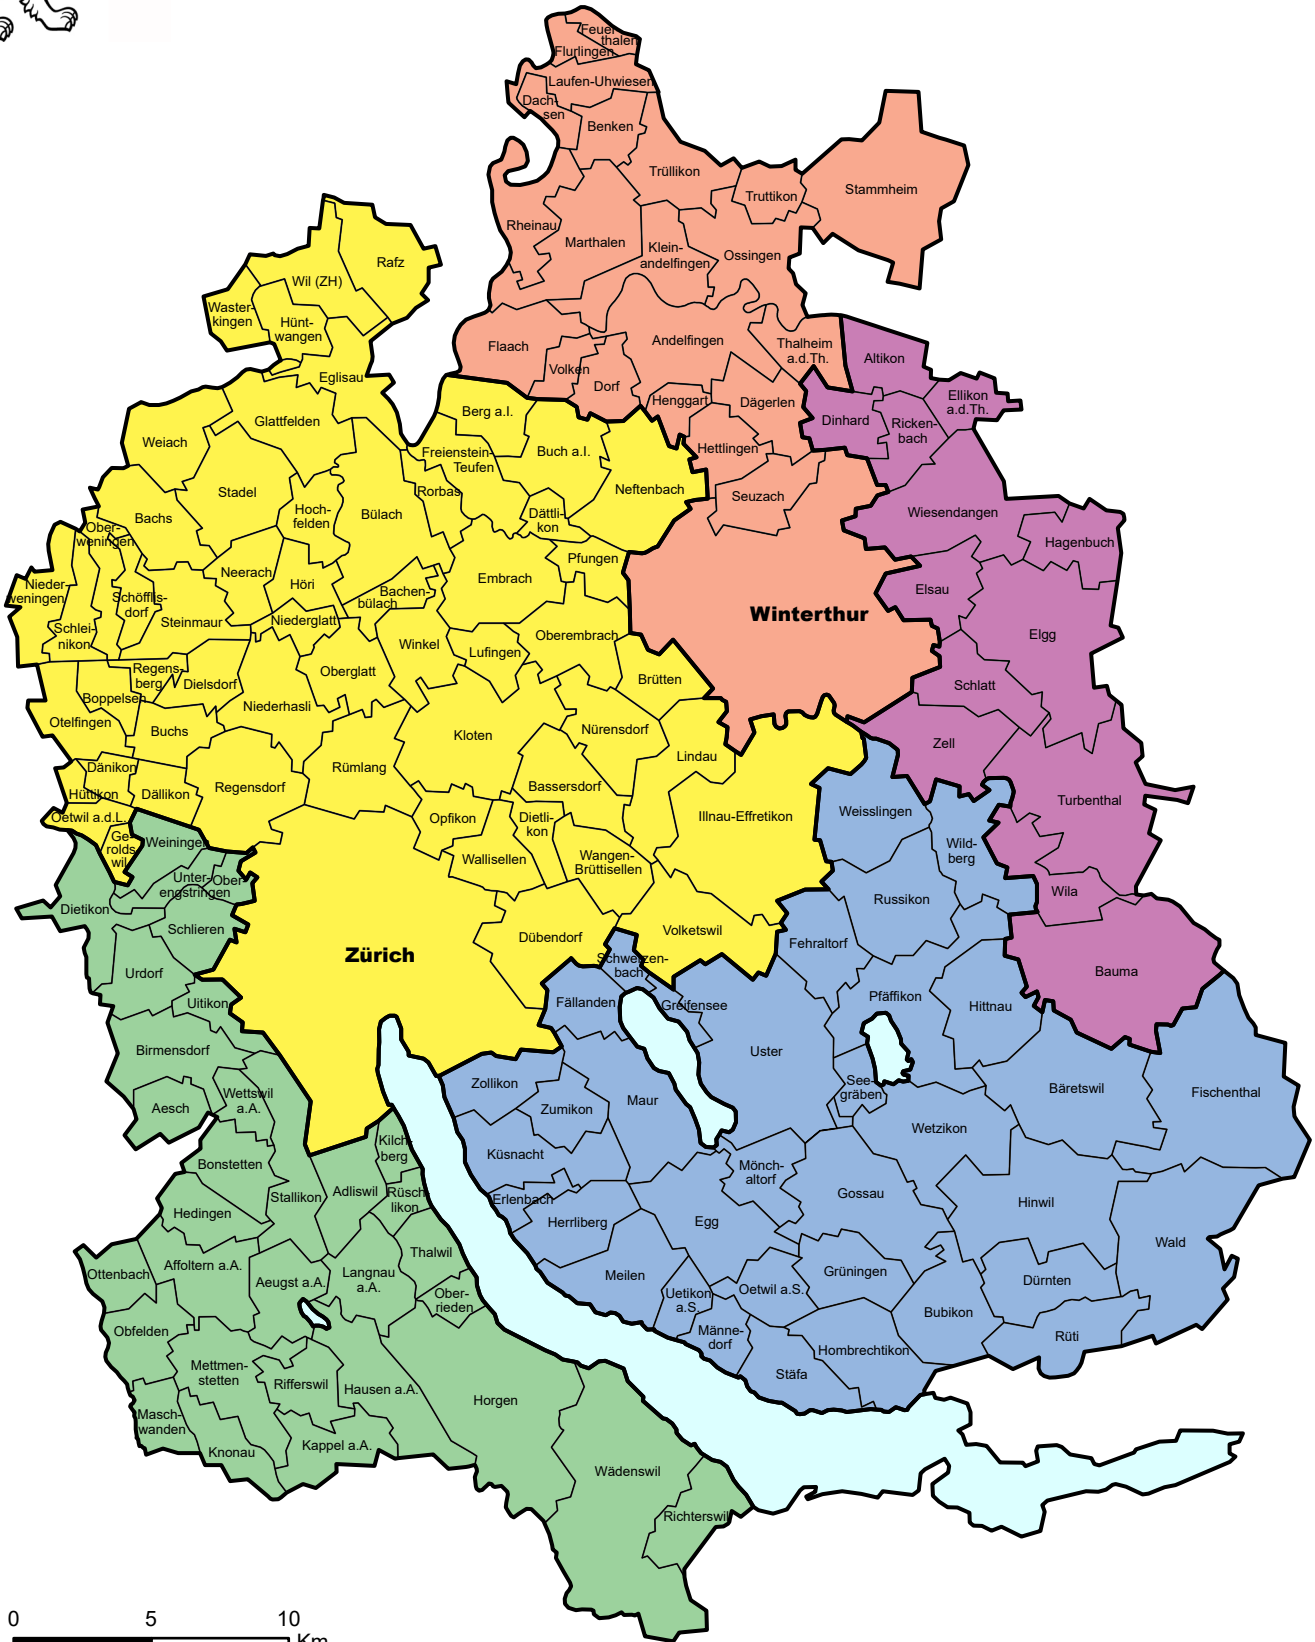

# Gebietsaufteilung Landerwerb

Mai 2023

**Markus Schmid**  
 Ressortleiter

Tel. +41 43 259 31 77  
 markus.schmid@bd.zh.ch

**Patrik Rothenbühler**  
 Fachspezialist

Tel. +41 43 259 22 06  
 patrik.rothenbuehler@bd.zh.ch