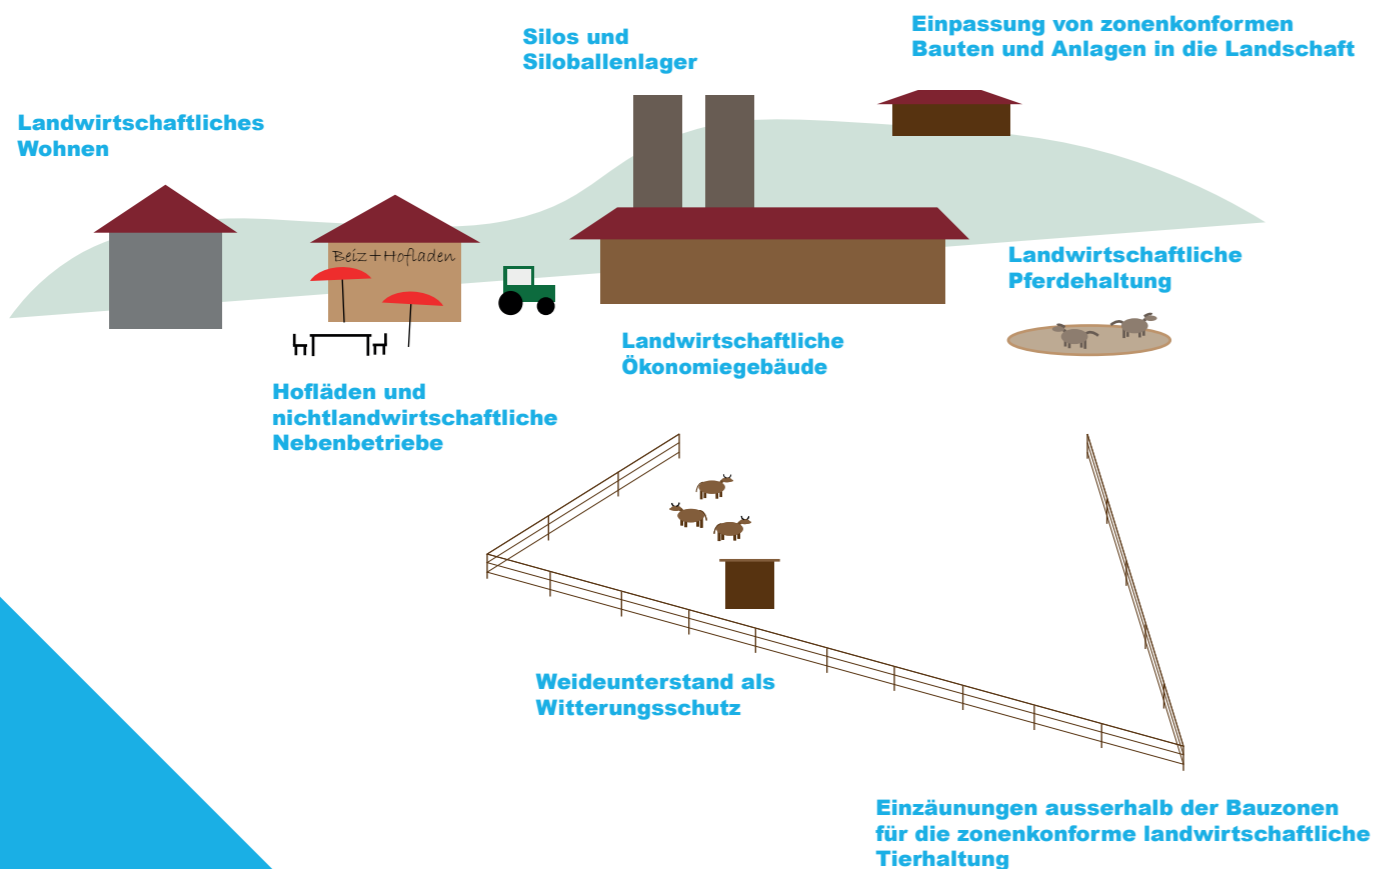

Bauen ausserhalb Bauzonen

Landwirtschaft (zonenkonforme Bewilligungen)

Andere (zonenfremde Ausnahmebewilligungen)

Spezialthemen

Kontakt

Amt für Raumentwicklung
Abteilung Raumplanung
Fachstelle Landschaft

Stampfenbachstrasse 12
8090 Zürich

Ansprechpersonen