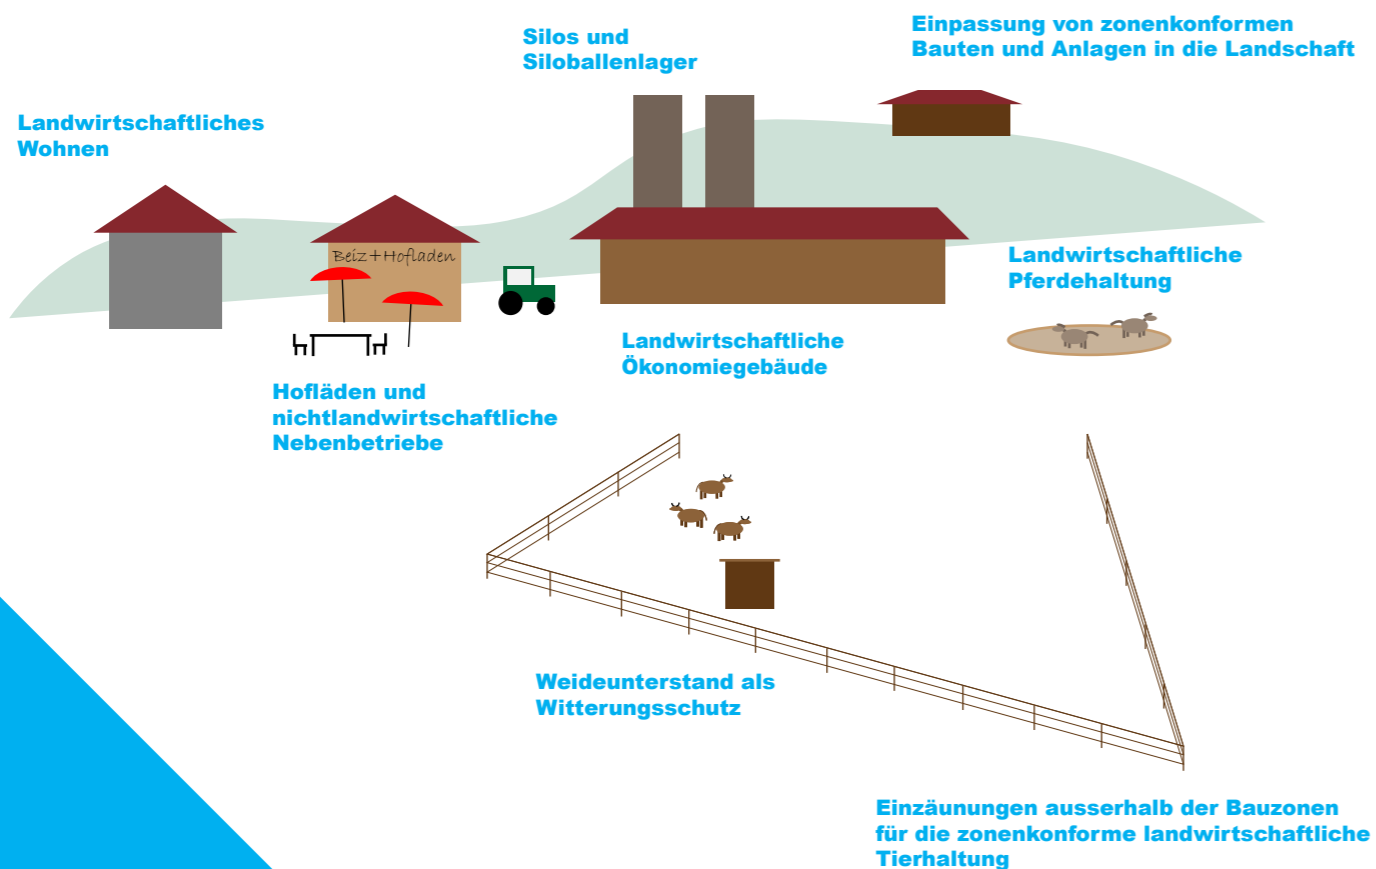

Bauen ausserhalb Bauzonen

Landwirtschaft (zonenkonforme Bewilligungen)

Andere (zonenfremde Ausnahmebewilligungen)

Spezialthemen

Kontakt

Amt für Raumentwicklung
Abteilung Raumplanung
Fachstelle Landschaft

Stampfenbachstrasse 12
8090 Zürich

Ansprechpersonen