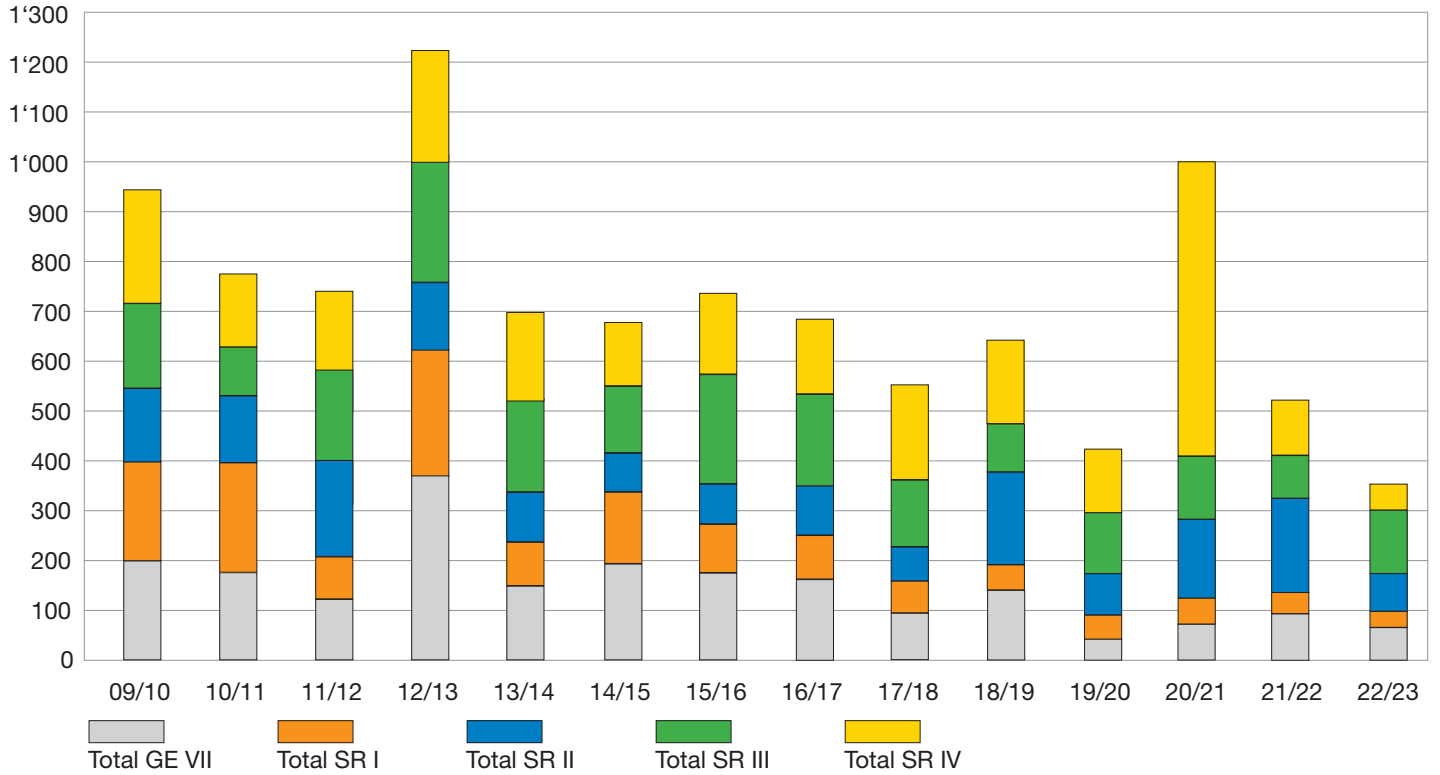

Kanton Zürich
Baudirektion

Volleinsätze
Tiefbauamt

Einsätze pro Winterdienst-Saison

Einsätze pro Winterdienst-Saison

Salzverbrauch

Tonnen pro Winterdienst-Saison