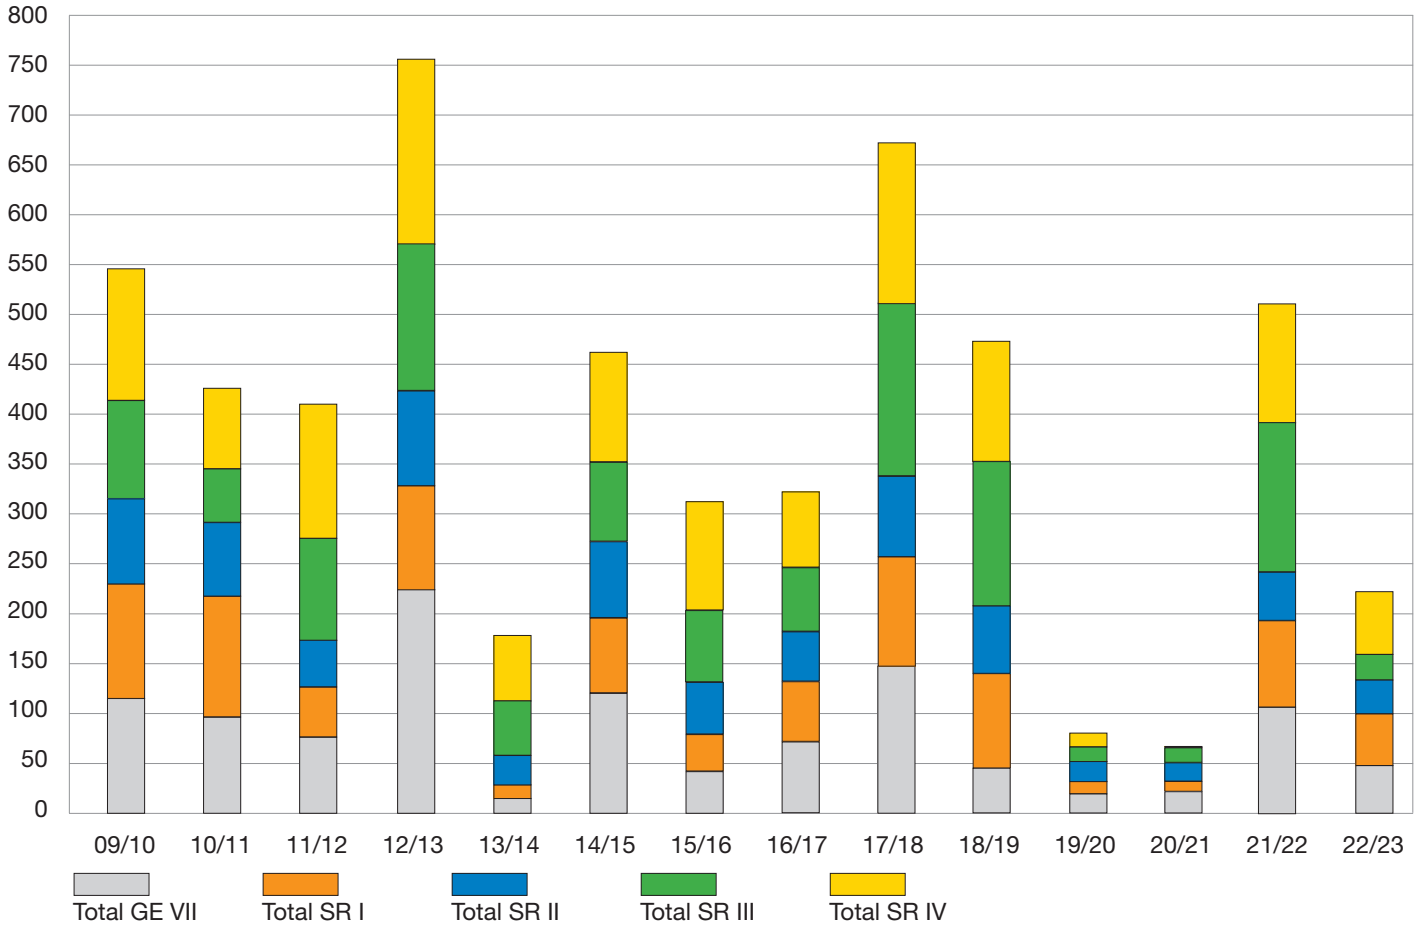

Kanton Zürich
Baudirektion

Volleinsätze
Tiefbauamt

Einsätze pro Winterdienst-Saison

Einsätze pro Winterdienst-Saison

Salzverbrauch

Tonnen pro Winterdienst-Saison