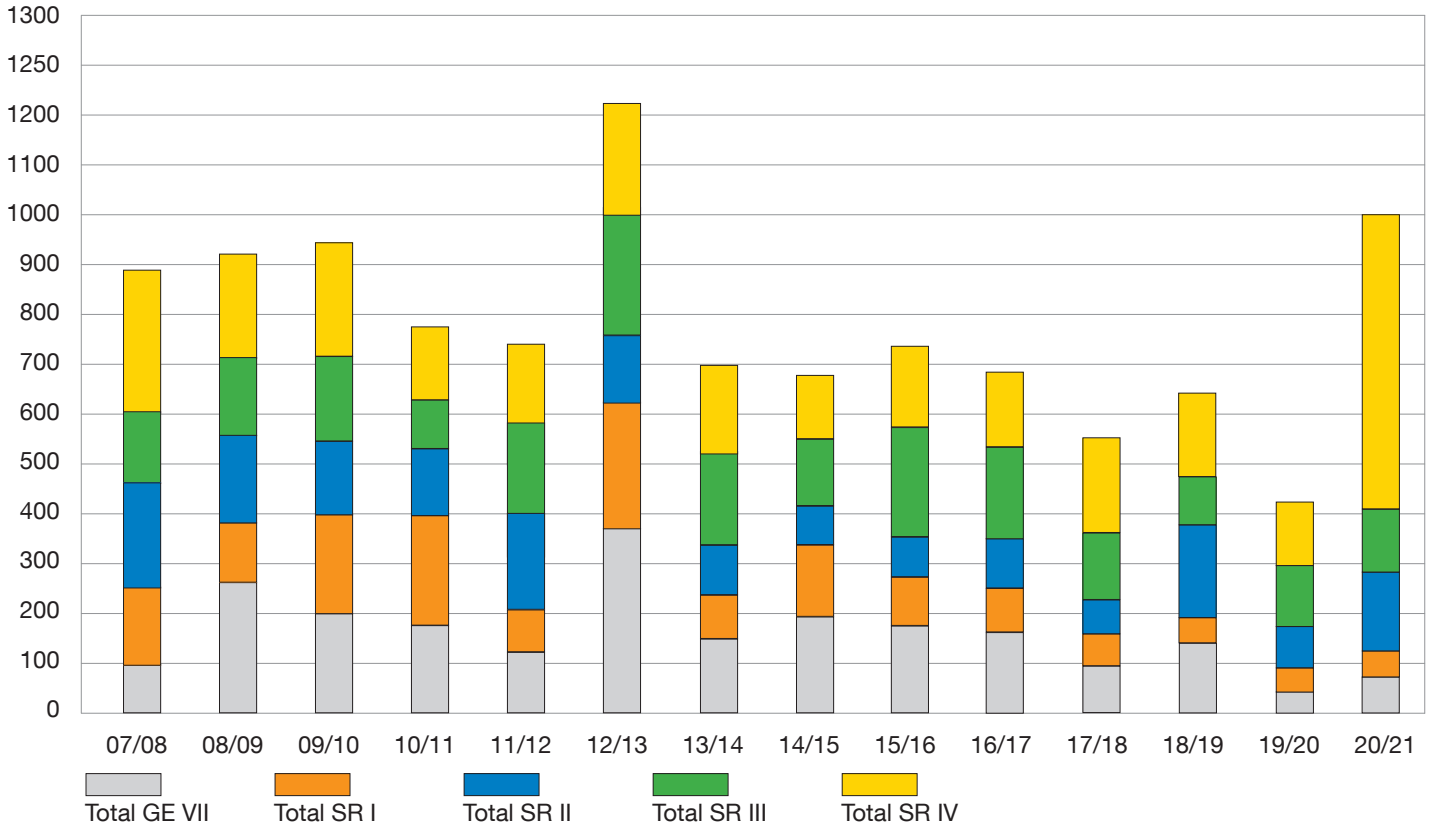

# Volleinsätze

Tiefbauamt

Einsätze pro Winterdienst-Saison

Kanton Zürich  
Baudirektion

**Teileinsätze**  
Tiefbauamt

Einsätze pro Winterdienst-Saison

Kanton Zürich  
Baudirektion

# Salzverbrauch

Tiefbauamt