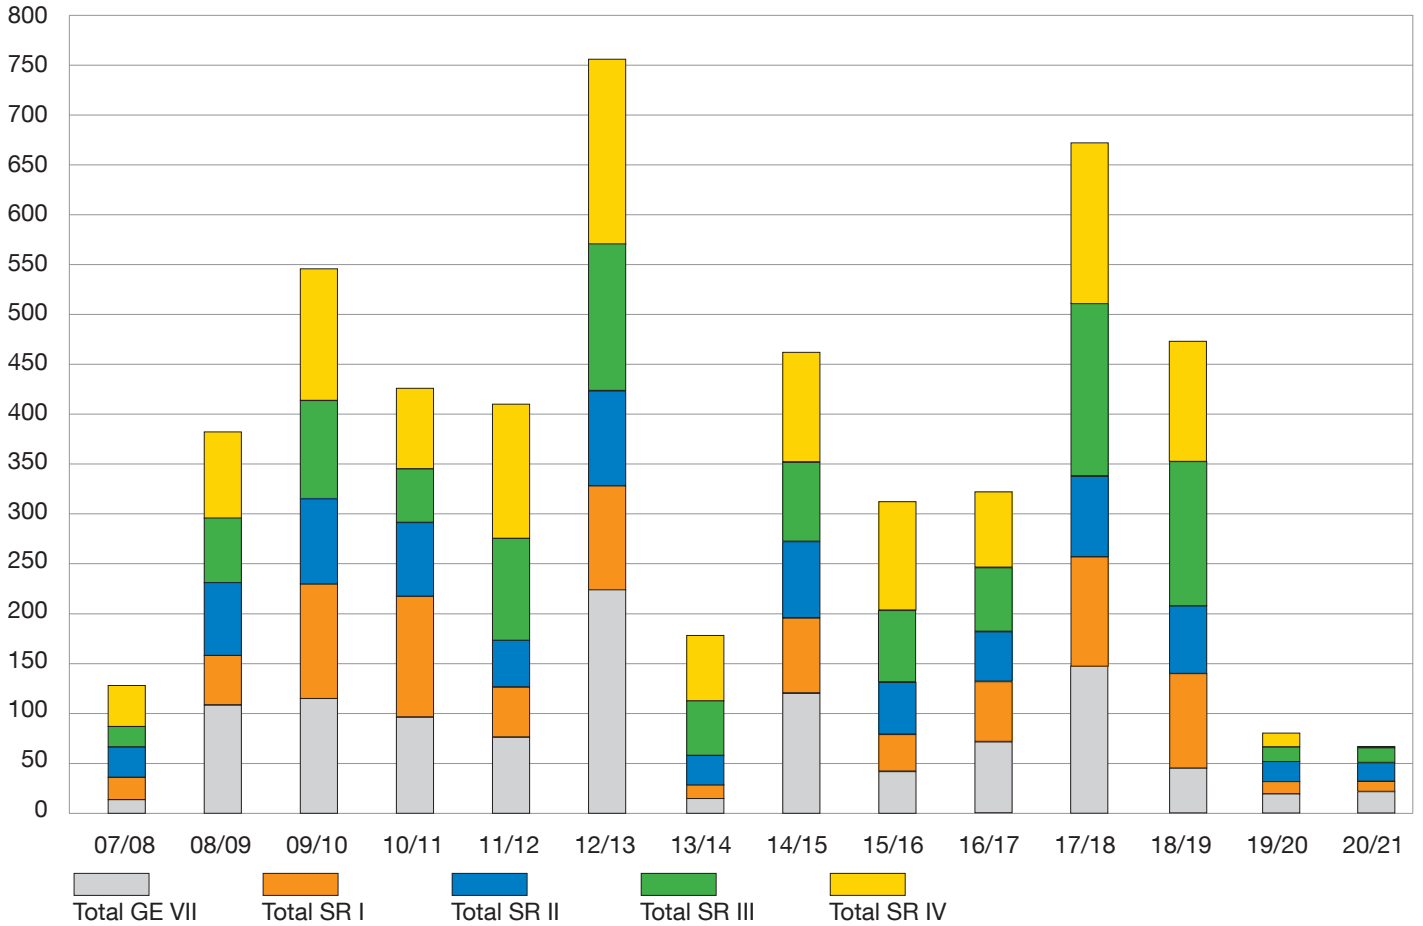

# Volleinsätze

Tiefbauamt

Einsätze pro Winterdienst-Saison

Kanton Zürich  
Baudirektion

**Teileinsätze**  
Tiefbauamt

Einsätze pro Winterdienst-Saison

Kanton Zürich  
Baudirektion

# Salzverbrauch

Tiefbauamt