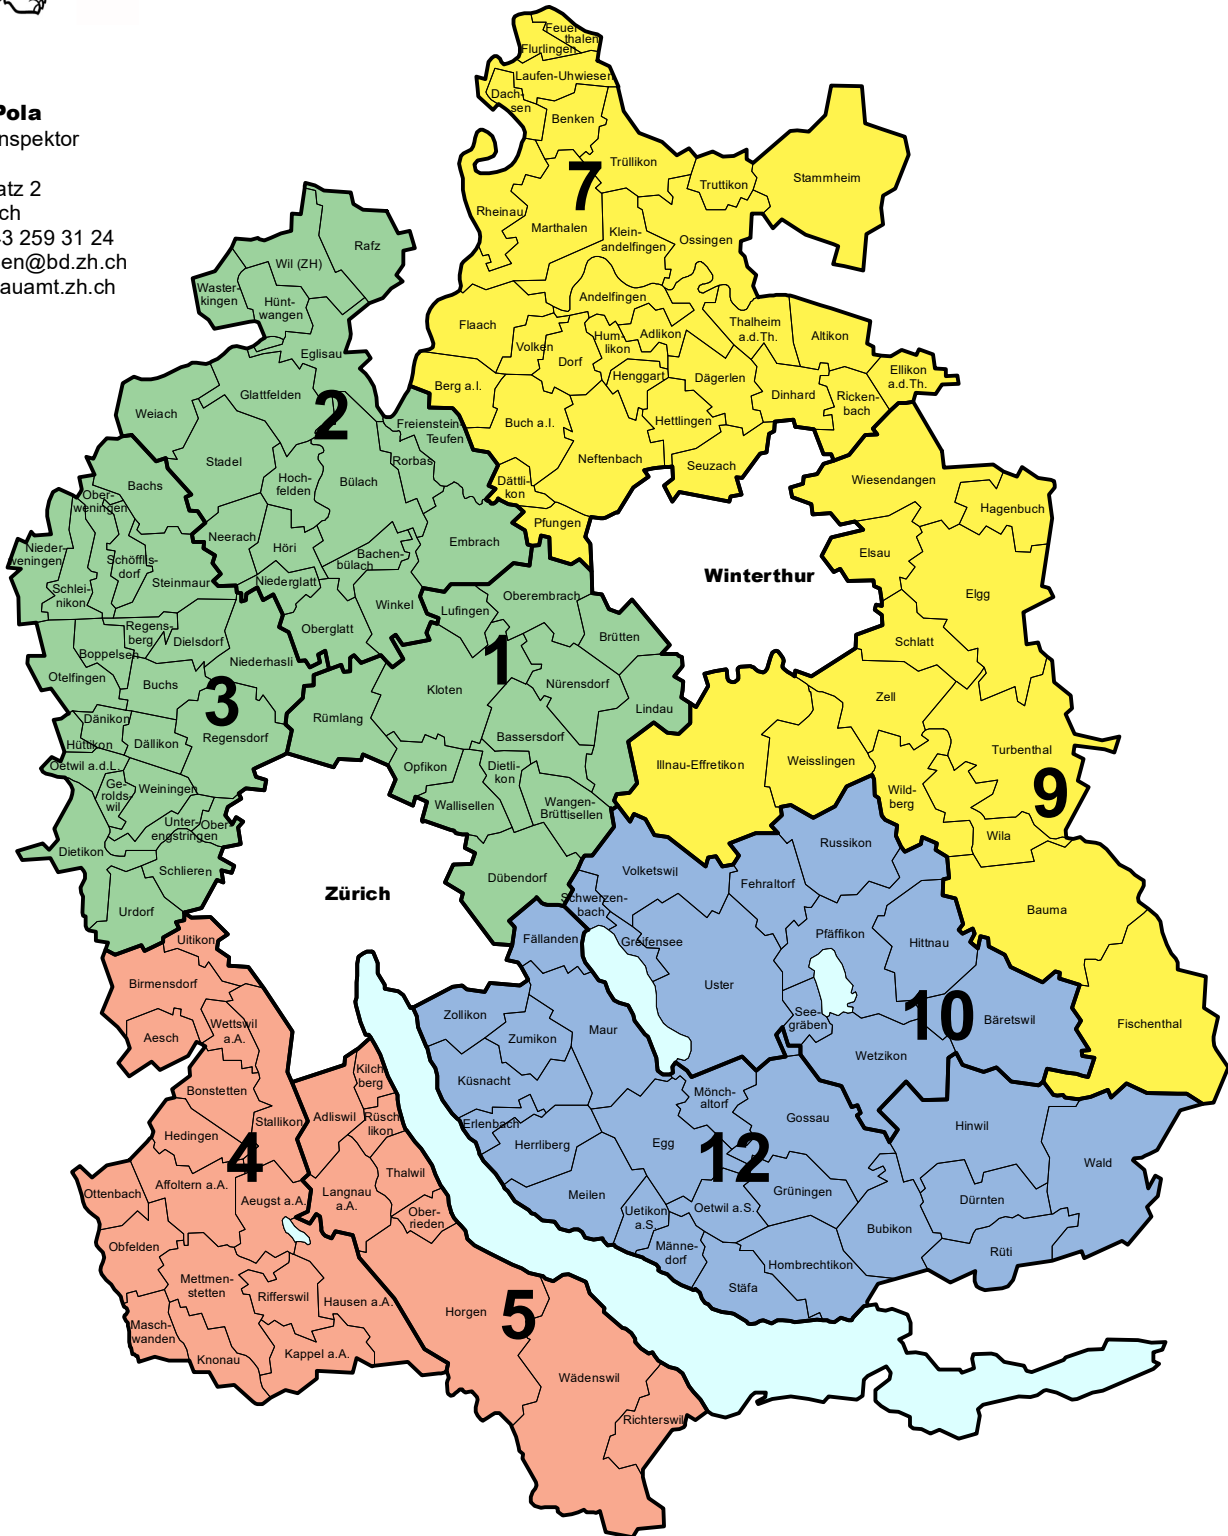

**Kanton Zürich
Baudirektion
Tiefbauamt**

Gebietsaufteilung Strasseninspektorat

Januar 2020

Martin Pola
Strasseninspektor

Walcheplatz 2
8090 Zürich
Tel. +41 43 259 31 24
tba.strassen@bd.zh.ch
www.tiefbauamt.zh.ch

Unterhaltsregion I
David Amrein
Leiter Unterhaltsregion

Rohrstrasse 45
8152 Glattbrugg
Tel. +41 43 257 91 00
ur1.tba@bd.zh.ch

Unterhaltsregion II
Edwin Bühler
Leiter Unterhaltsregion

Zugerstrasse 226
8820 Wädenswil
Tel. +41 43 257 92 00
ur2.tba@bd.zh.ch

Unterhaltsregion III
Daniele Pierdomenico
Leiter Unterhaltsregion

Werkhofstrasse 5
8451 Kleinandelfingen
Tel. +41 43 257 93 00
ur3.tba@bd.zh.ch

Unterhaltsregion IV
Rolf Vaqué
Leiter Unterhaltsregion

Affeltrangerstrasse 8
8340 Hinwil
Tel. +41 43 257 94 00
ur4.tba@bd.zh.ch