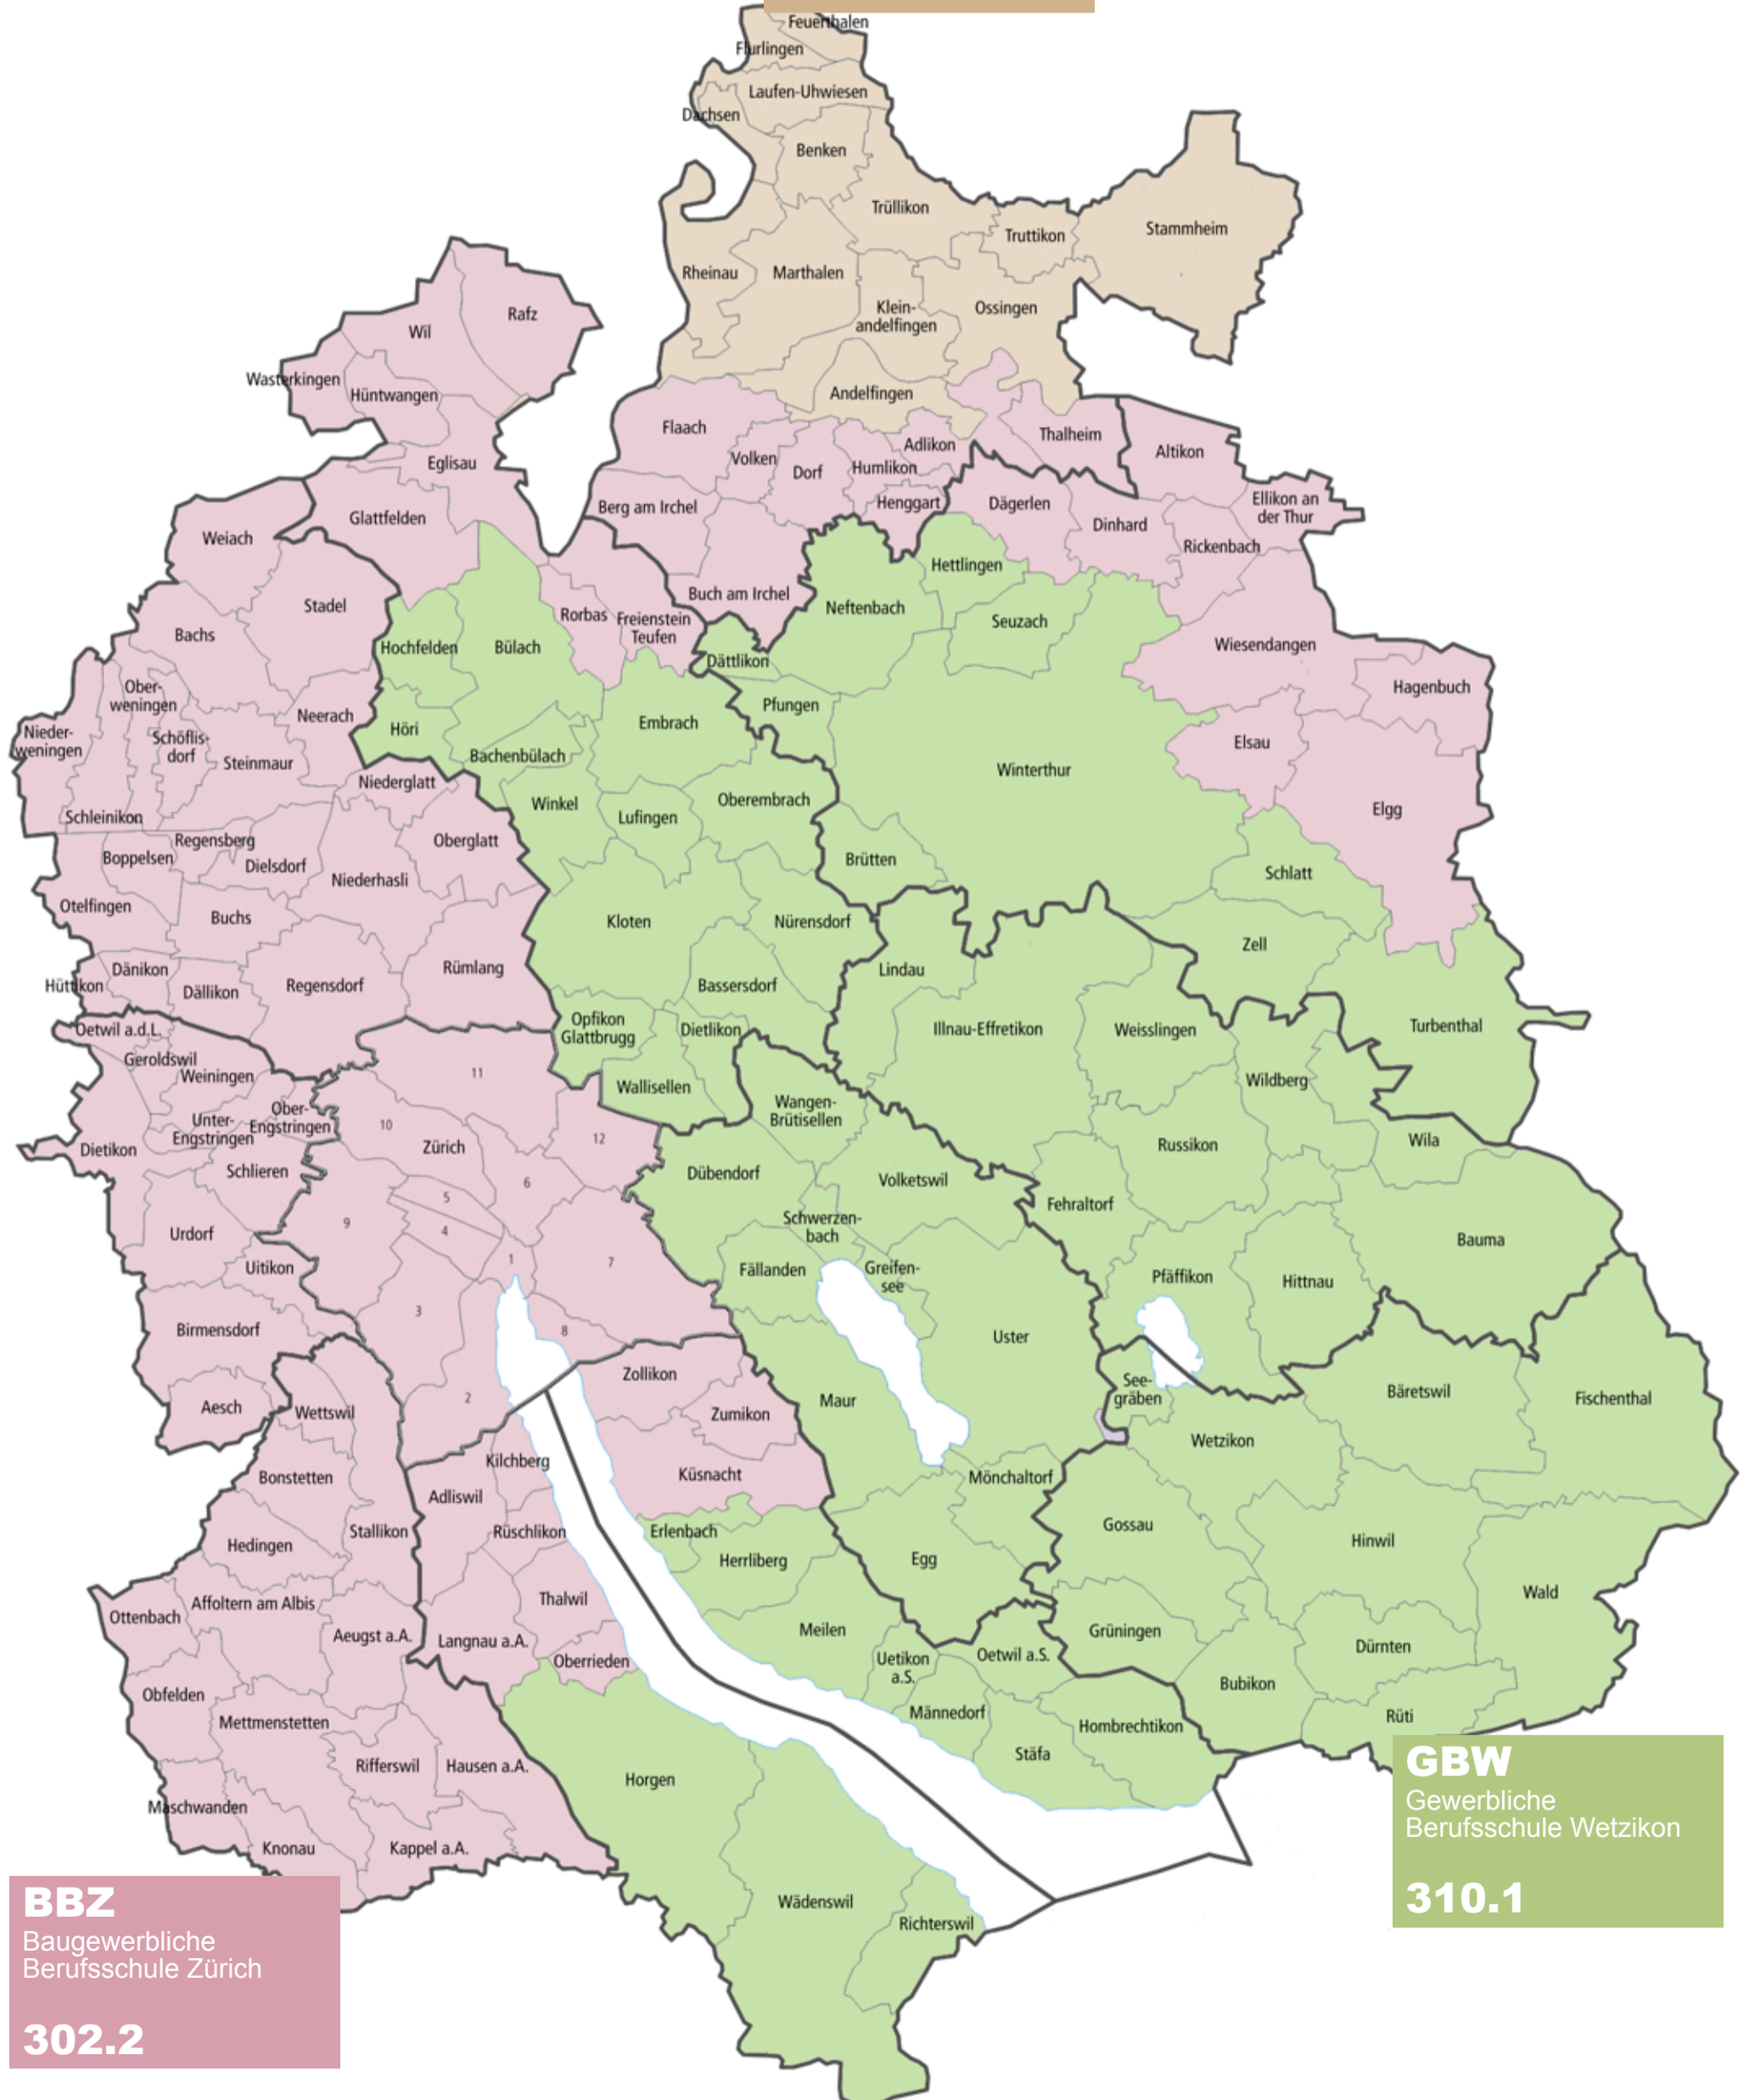

# Schulortzuteilung

## Zeichner/-in EFZ Fachrichtung Architektur

Stand 9. September 2021. Version 09.09

**BBZ**  
Berufsbildungszentrum  
Schaffhausen

**381.1**

**BBZ**  
Baugewerbliche  
Berufsschule Zürich

**302.2**

**GBW**  
Gewerbliche  
Berufsschule Wetzikon

**310.1**