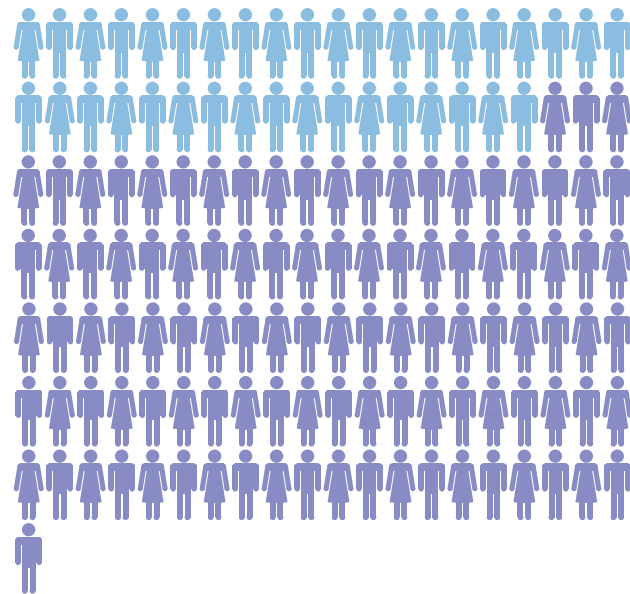

Soll

GBW

Gewerbliche Berufsschule Wetzikon

Ist

- Bau ■ Detailhandel ■ Gastronomie/Ernährung ■ Gestalten ■ Technik
- Kaufmännisch ■ Gesundheit/Soziales ■ Landwirtschaft/Natur

Was bleibt?

Anzahl verbleibende Lernende 2321
 Anzahl verbleibende Klassen 129