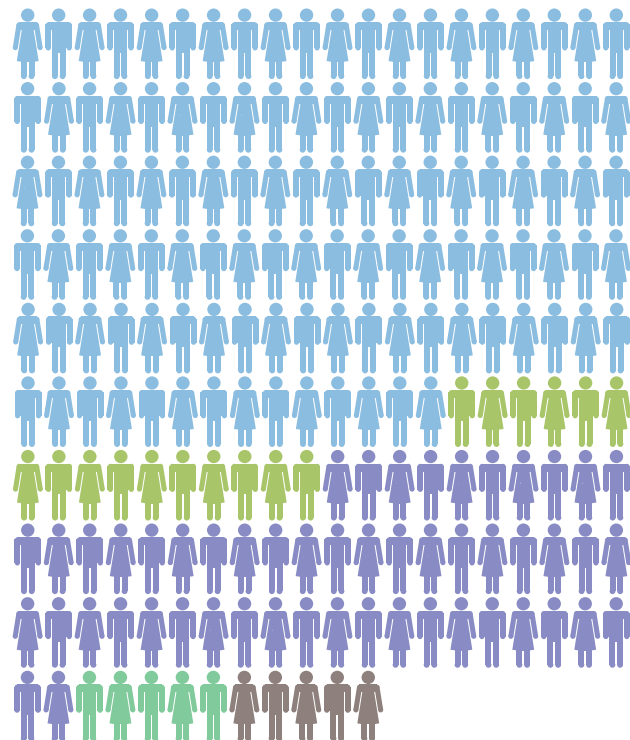

BBW

Berufsbildungsschule Winterthur

Ist

■ Bau ■ Detailhandel ■ Gastronomie/Ernährung ■ Gestalten ■ Technik
 ■ Kaufmännisch ■ Gesundheit/Soziales ■ Landwirtschaft/Natur

Was bleibt?

Anzahl verbleibende Lernende 2548
 Anzahl verbleibende Klassen 142