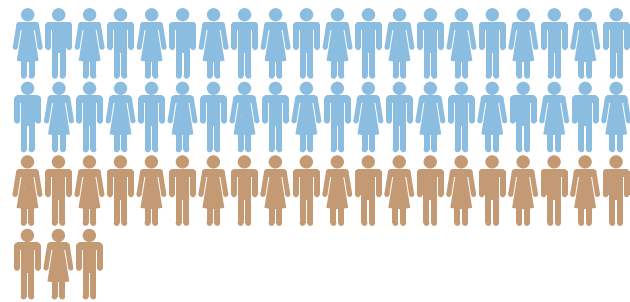

BSB

Berufsschule Bülach

Ist

Soll

- Bau ■ Detailhandel ■ Gastronomie/Ernährung ■ Gestalten ■ Technik
- Kaufmännisch ■ Gesundheit/Soziales ■ Landwirtschaft/Natur

Was bleibt?

Anzahl verbleibende Lernende	808
Anzahl verbleibende Klassen	45

Was ändert?

Anzahl weggehende Lernende	310
Anzahl weggehende Klassen	23
Anzahl neue Lernende	417
Anzahl neue Klassen	22

Veränderungen

Veränderungskoeffizient ab	27.7%
Veränderungskoeffizient zu	37.3%
Zu-/Abnahme	107 9.6%
Betroffene Lehrpersonen (Schätzung Vollzeitstellen)	11.5

* Entscheid über Verbleib der Polymechaniker FLZ (Flugzeugmechaniker) wird erst 2022 gefällt