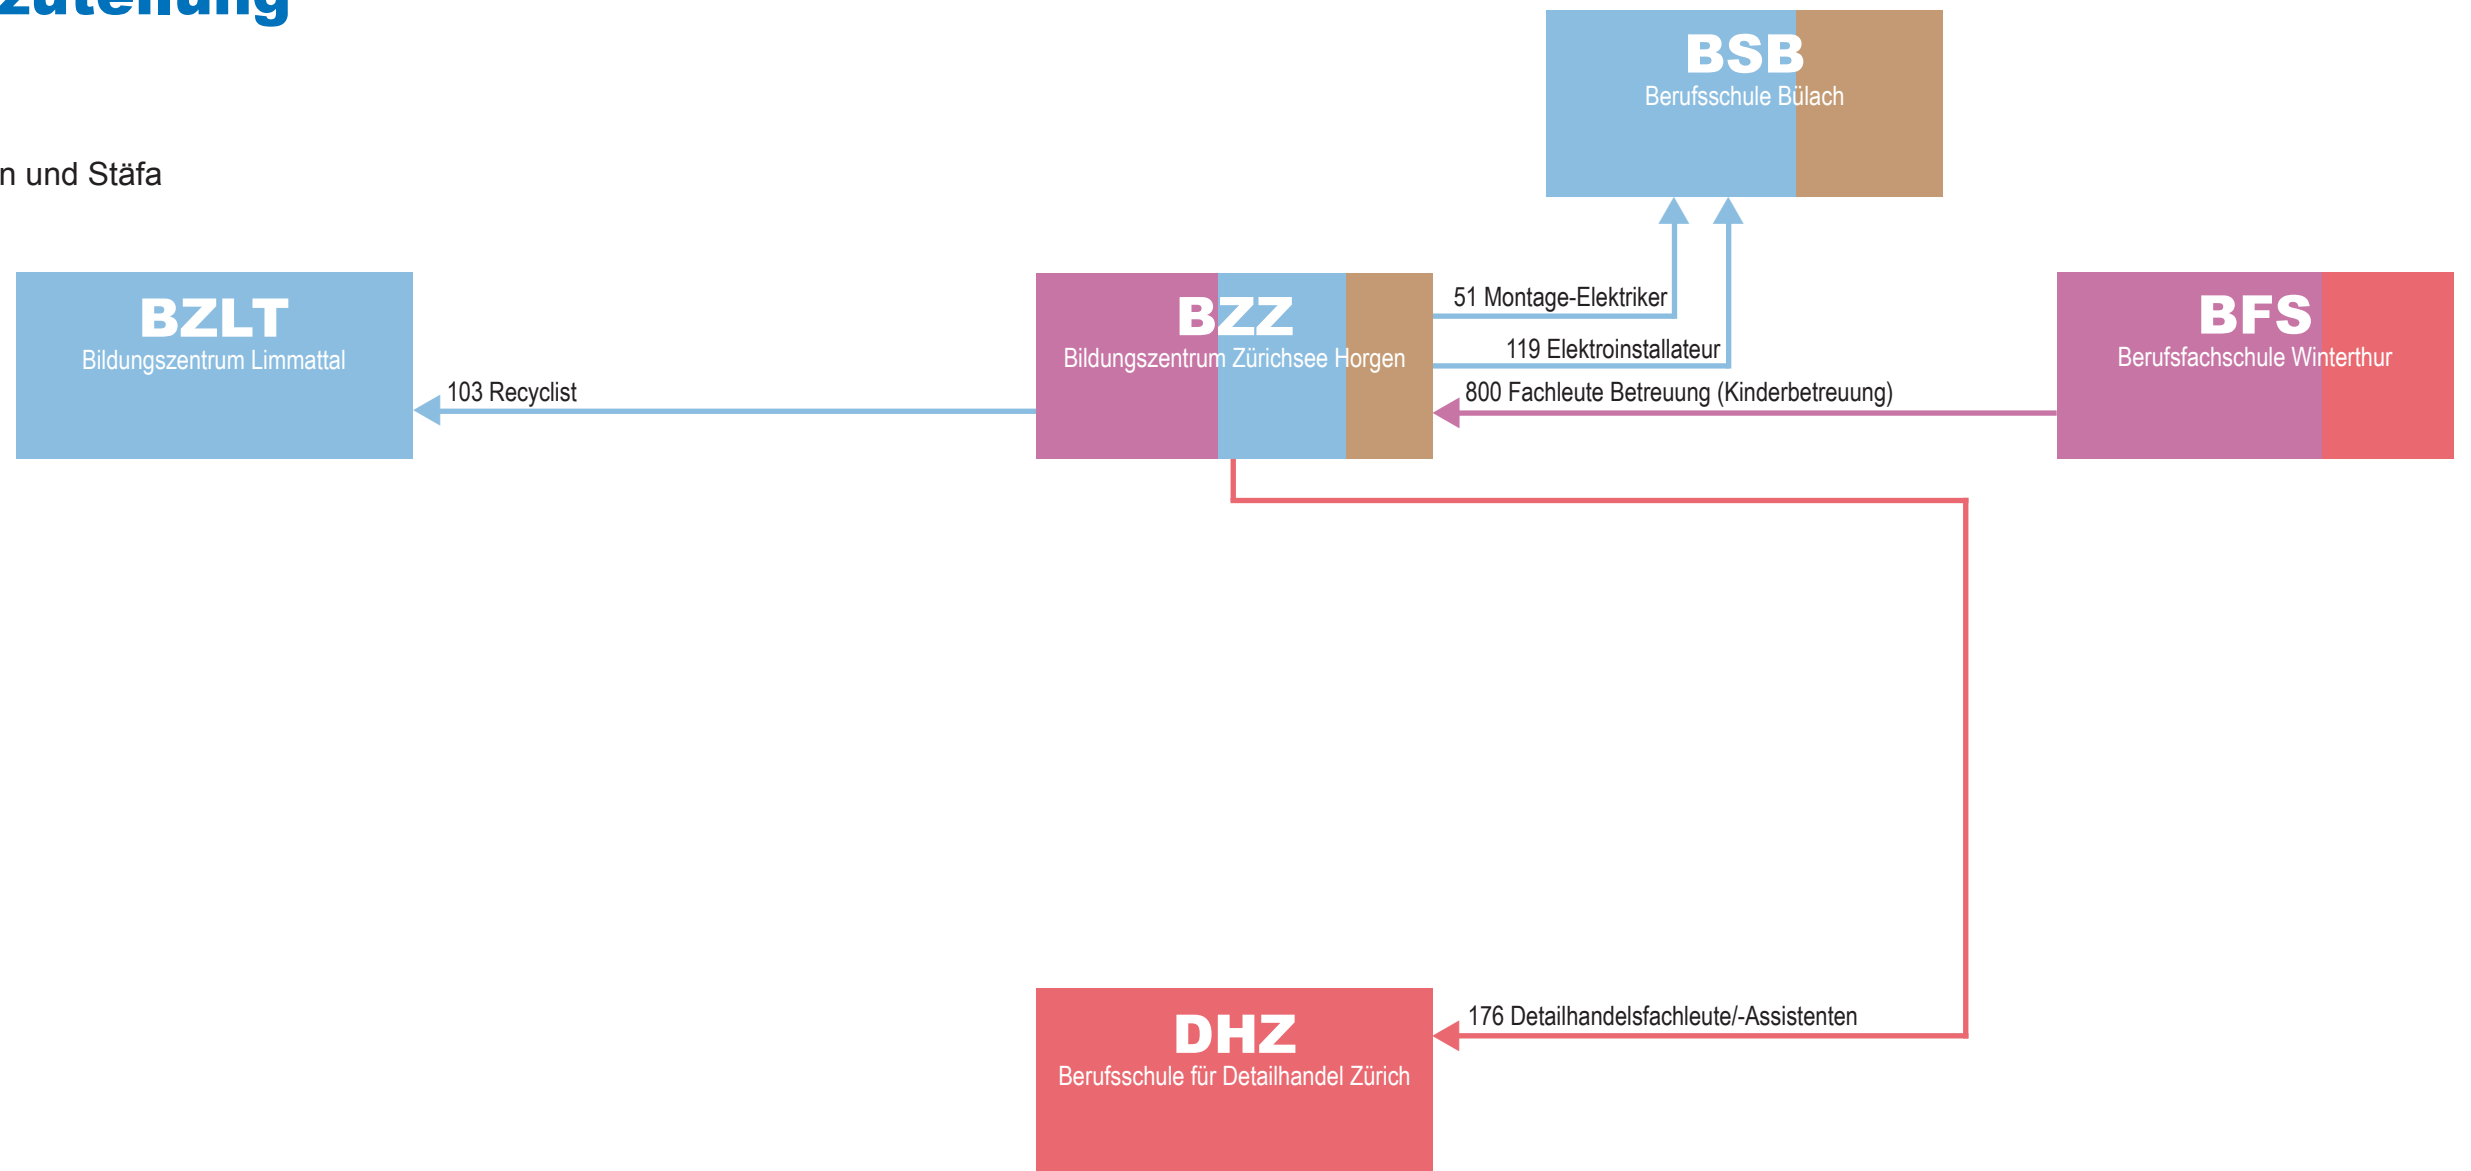

Soll

BZLT

Bildungszentrum Limmattal, Dietikon

Ist

■ Bau ■ Detailhandel ■ Gastronomie/Ernährung ■ Gestalten ■ Technik					
■ Kaufmännisch ■ Gesundheit/Soziales ■ Landwirtschaft/Natur					
Was bleibt?	Was ändert?	Veränderungen			
Anzahl verbleibende Lernende	928	Anzahl weggehende Lernende	236	Veränderungskoeffizient ab	20.3%
Anzahl verbleibende Klassen	52	Anzahl weggehende Klassen	13	Veränderungskoeffizient zu	17.4%
		Anzahl neue Lernende	202	Zu-/Abnahme	-34 -2.9%
		Anzahl neue Klassen	11	Betroffene Lehrpersonen (Schätzung Vollzeitstellen)	6.6

Soll

BZZ

Bildungszentrum Zürichsee, Horgen und Stäfa

Ist

■ Bau ■ Detailhandel ■ Gastronomie/Ernährung ■ Gestalten ■ Technik
■ Kaufmännisch ■ Gesundheit/Soziales ■ Landwirtschaft/Natur

Was bleibt?

Anzahl verbleibende Lernende	942
Anzahl verbleibende Klassen	52