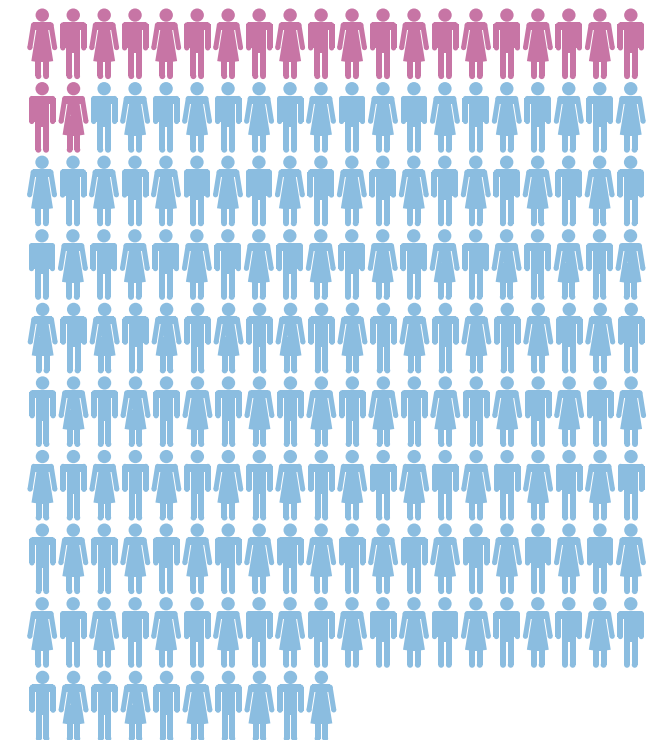

TBZ

Technische Berufsschule Zürich

Ist

- Bau ■ Detailhandel ■ Gastronomie/Ernährung ■ Gestalten ■ Technik
- Kaufmännisch ■ Gesundheit/Soziales ■ Landwirtschaft/Natur

Was bleibt?

Anzahl verbleibende Lernende 3310
Anzahl verbleibende Klassen 184

Was ändert?

Anzahl weggehende Lernende 0
Anzahl weggehende Klassen 0
Anzahl neue Lernende 97
Anzahl neue Klassen 6

Veränderungen

Veränderungskoeffizient ab 0.0%
Veränderungskoeffizient zu 2.9%
Zu-/Abnahme 97 2.9%
Betroffene Lehrpersonen
(Schätzung Vollzeitstellen) 0.0

Soll