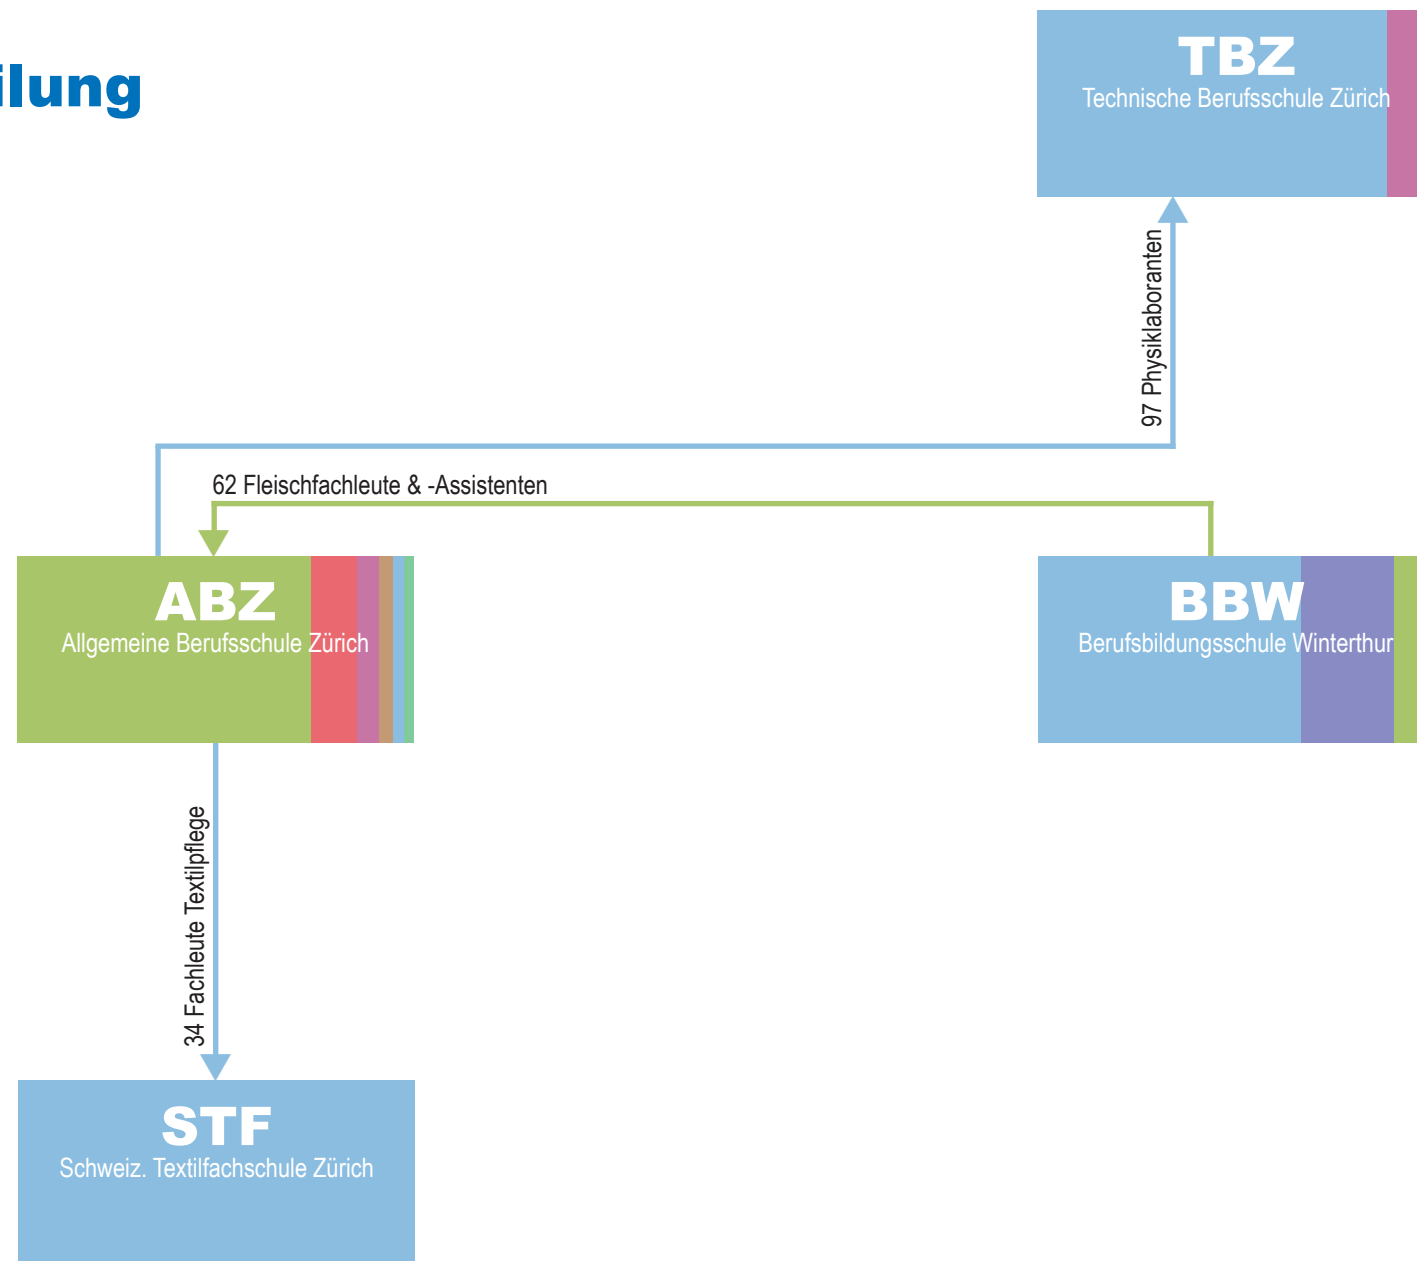

<p>BSFH Berufsfachschule für Lernende mit Hör- und Kommunikationsbehinderung</p>	<p>TAZ Tanzakademie Zürich</p>
---	---

Projekt Kompetenzzentren Konzept Berufszuteilung

Stand 3.2.2020

- Bau
- Detailhandel
- Gastronomie/Ernährung
- Gestalten
- Technik
- Kaufmännisch
- Gesundheit/Soziales
- Landwirtschaft/Natur

Winterthur

Stadt Zürich

Oberland/Glattal

Limmattal/Bülach/Zürichsee

ABZ

Allgemeine Berufsschule Zürich

Ist

- Bau ■ Detailhandel ■ Gastronomie/Ernährung ■ Gestalten ■ Technik
- Kaufmännisch ■ Gesundheit/Soziales ■ Landwirtschaft/Natur