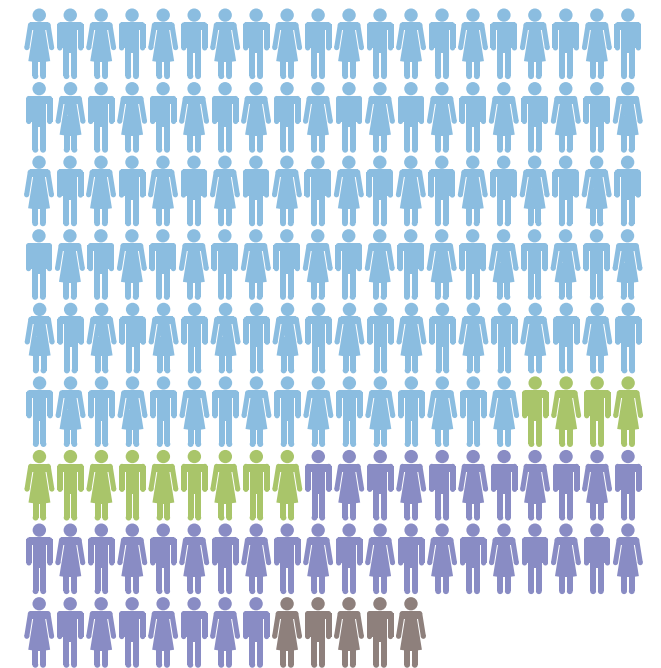

BBW

Berufsbildungsschule Winterthur

Ist

■ Bau ■ Detailhandel ■ Gastronomie/Ernährung ■ Gestalten ■ Technik
■ Kaufmännisch ■ Gesundheit/Soziales ■ Landwirtschaft/Natur

Was bleibt?

Anzahl verbleibende Lernende 2548
Anzahl verbleibende Klassen 142

Was ändert?

Anzahl weggehende Lernende 874
Anzahl weggehende Klassen 49
Anzahl neue Lernende 499
Anzahl neue Klassen 28

Veränderungen

Veränderungskoeffizient ab 25.5%
Veränderungskoeffizient zu 14.6%
Zu-/Abnahme -375 -11.0%
Betroffene Lehrpersonen
(Schätzung Vollzeitstellen) 24.3

Soll