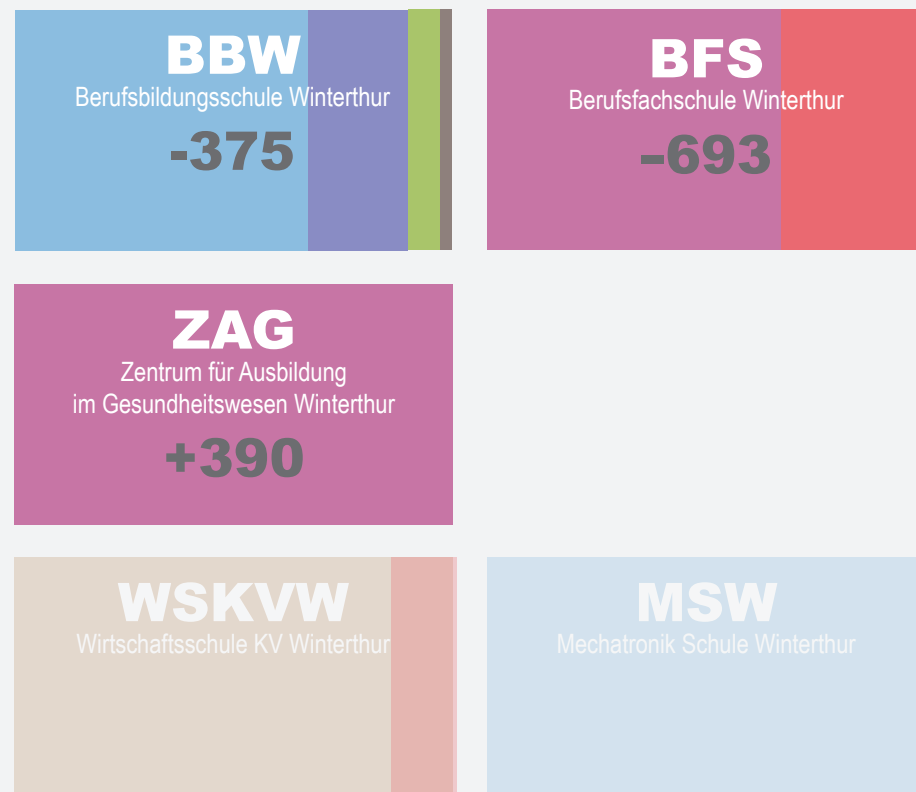

Projekt Kompetenzzentren Konzept Berufszuteilung

Stand 3.2.2020

- Bau
- Detailhandel
- Gastronomie/Ernährung
- Gestalten
- Technik
- Kaufmännisch
- Gesundheit/Soziales
- Landwirtschaft/Natur

Winterthur