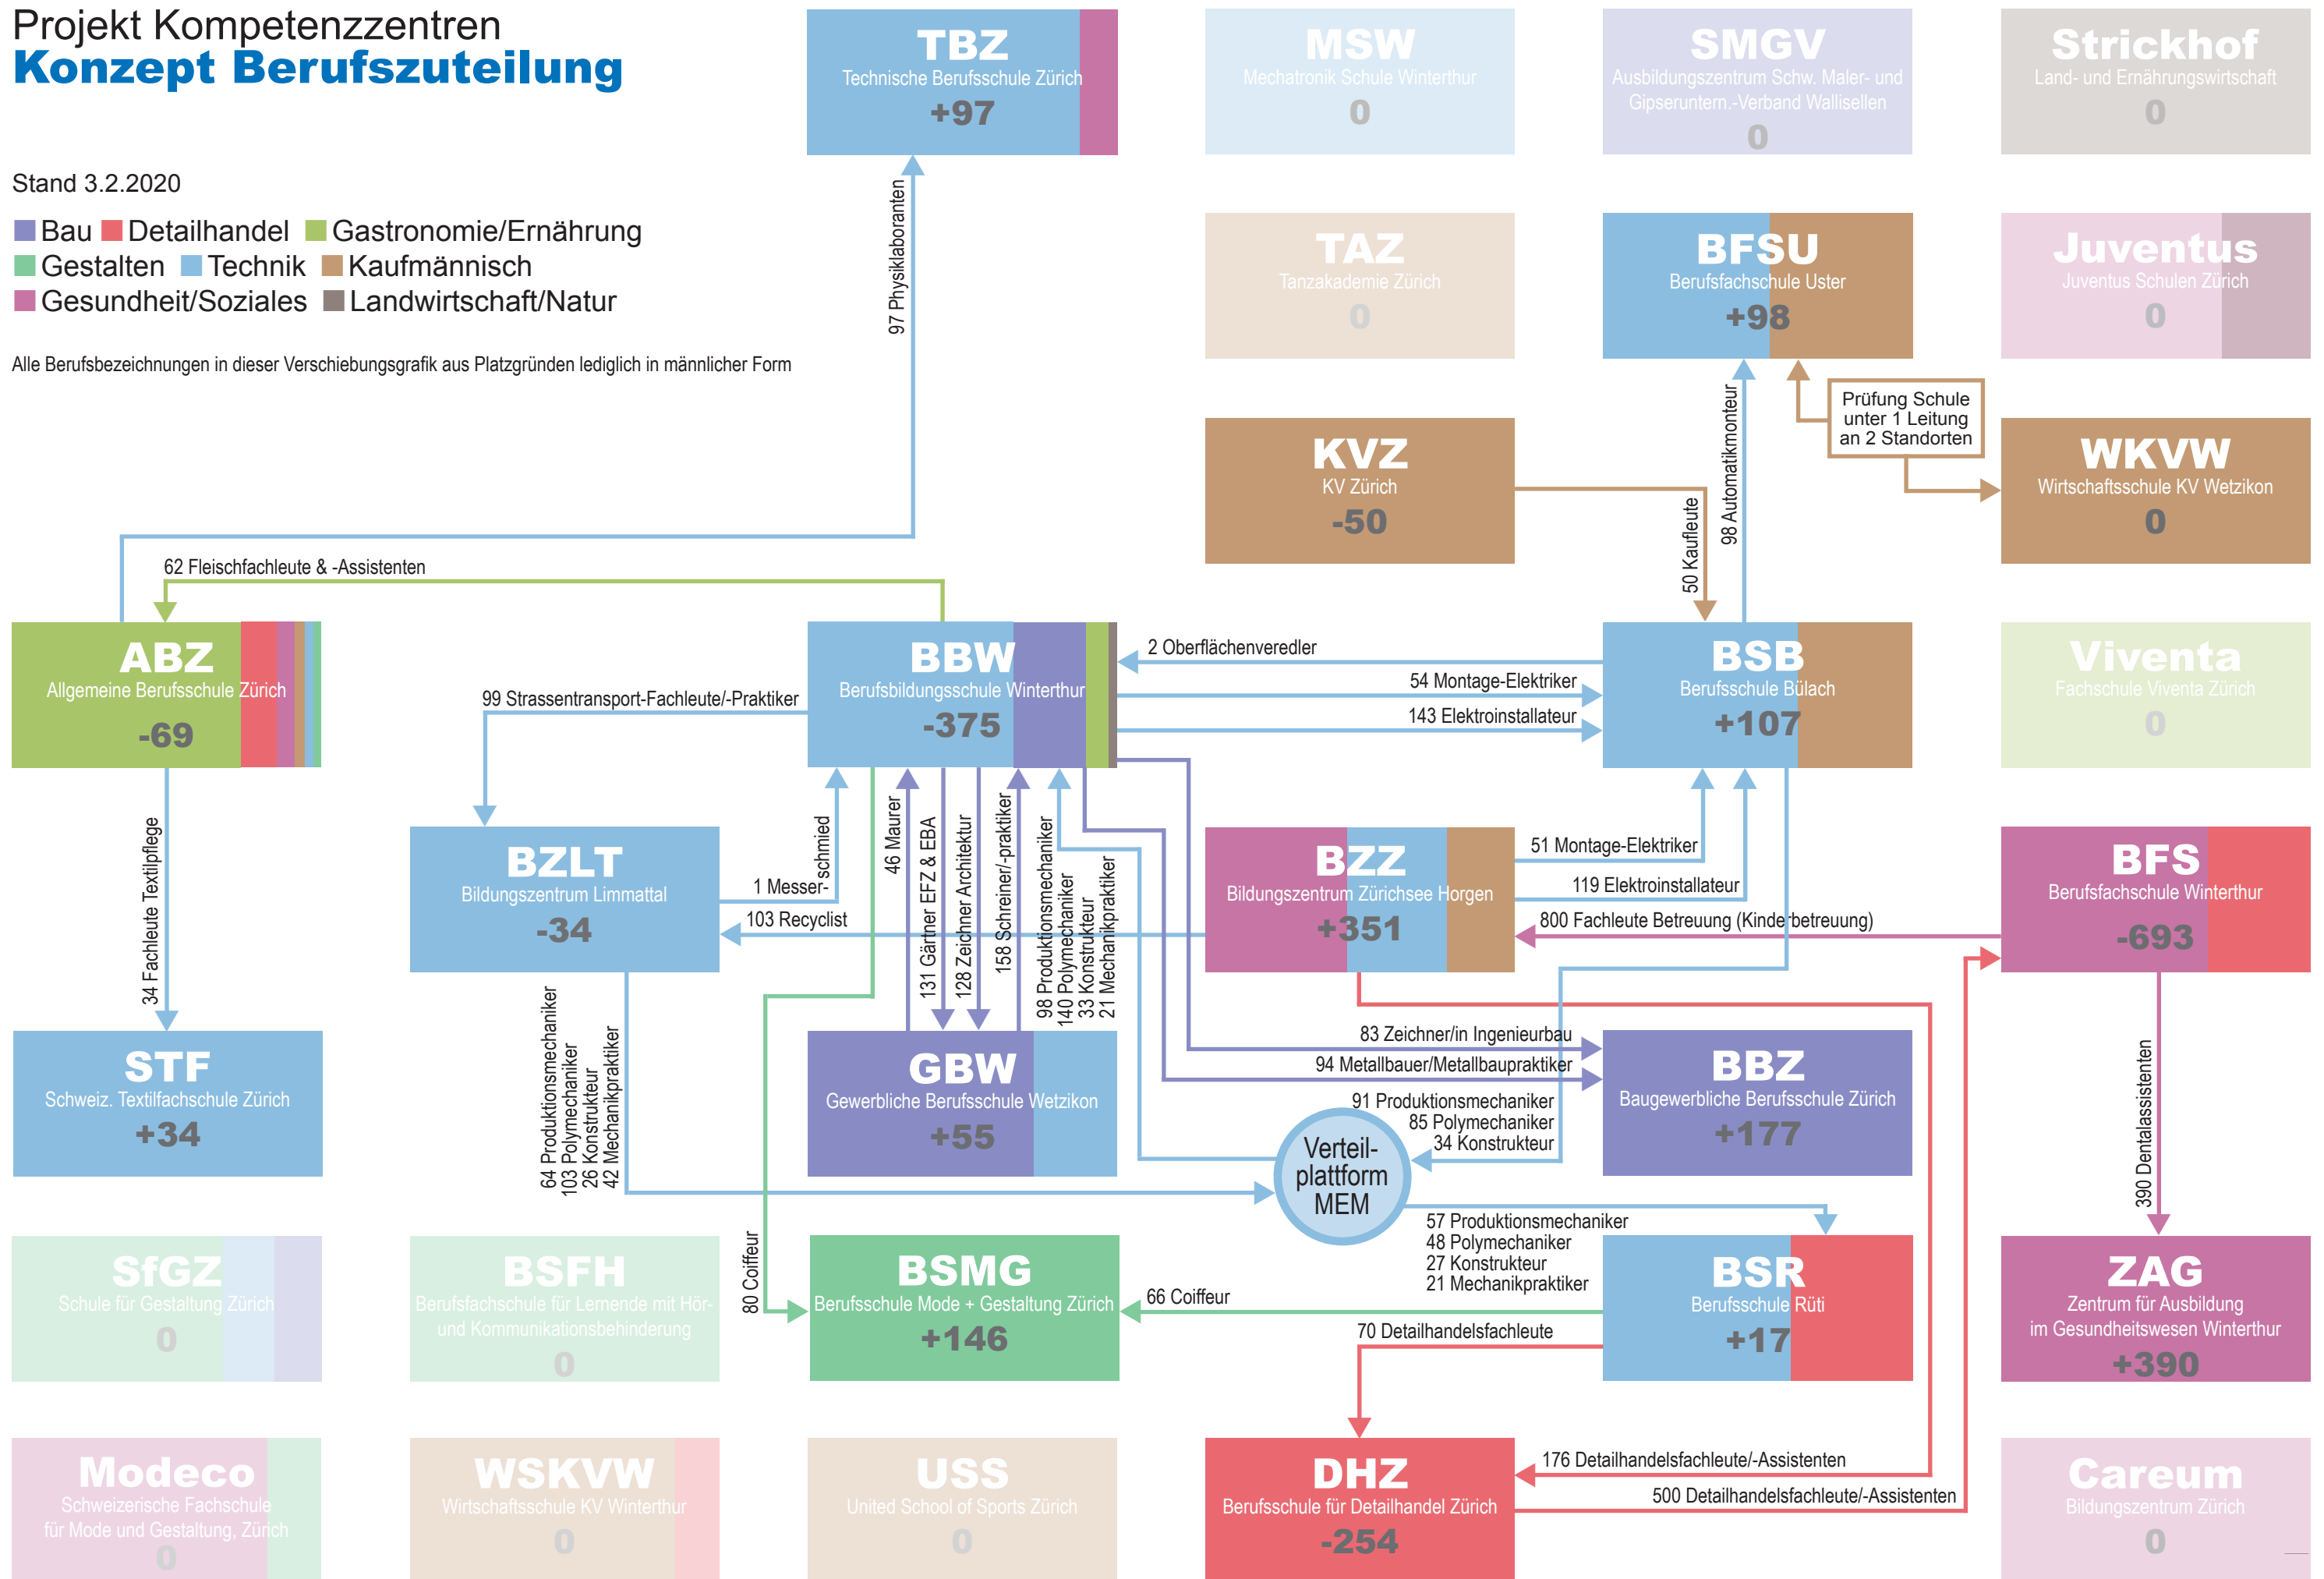

Lernenden-Zahlen

Kantonale Schulen und KV	Stand November 2019
Nicht betroffene private Schulen	Stand 2017

Schulorte pro Beruf / Berufsfeld

Berufe/Berufsfelder mit mehreren Schulorten

Berufsfelder	Ist-Zustand	Konzept Berufszuteilung
Coiffeur/euse	3	1
Detailhandelsberufe	4	3
Elektroinstallations-Berufe	5	3
Elektroniker/in	2	2
Fachleute Betreuung	1	2
Gärtnerberufe	2	1
Gastro-/Ernährungsberufe	2	2
ICT-Berufe	4	4
Kaufleute	6	6
Maschinenbau-Berufe	4	2 ev. 3
Maurer/Baupraktiker	3	2
Metallbauberufe	2	1
Schreinerberufe	3	2
Technische Automobilberufe	3	3
Zeichner/in FR Architektur	3	2
Zeichner/in FR Ingenieurbau	2	1

Total Standorte	49	37-38
	100%	- 24%

Projekt Kompetenzzentren Konzept Berufszuteilung

Stand 3.2.2020

- Bau
- Detailhandel
- Gastronomie/Ernährung
- Gestalten
- Technik
- Kaufmännisch
- Gesundheit/Soziales
- Landwirtschaft/Natur

Alle Berufsbezeichnungen in dieser Verschiebungsgrafik aus Platzgründen lediglich in männlicher Form

Projekt Kompetenzzentren Ist-Zustand

Stand 3.2.2020

- Bau
- Detailhandel
- Gastronomie/Ernährung
- Gestalten
- Technik
- Kaufmännisch
- Gesundheit/Soziales
- Landwirtschaft/Natur