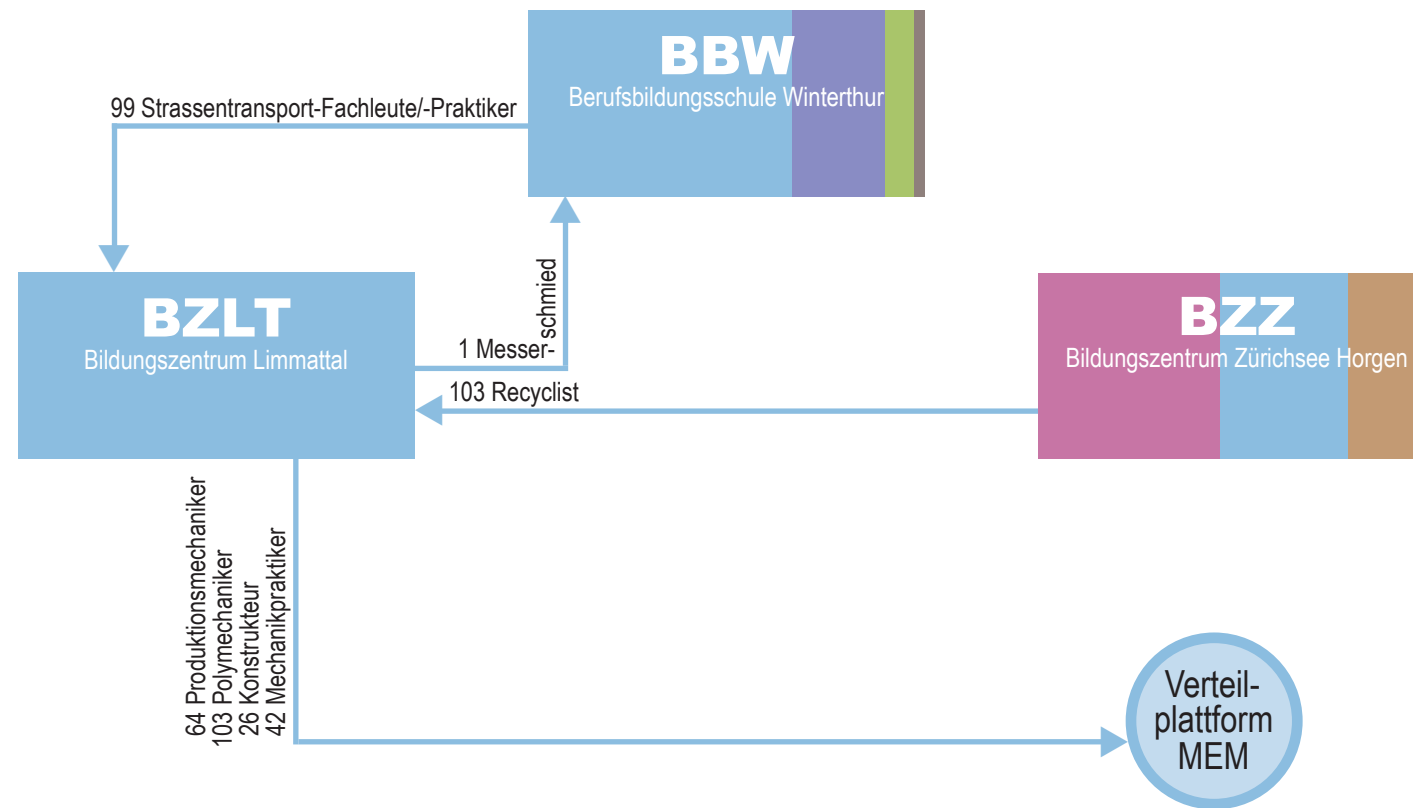

Soll

BZLT

Bildungszentrum Limmattal, Dietikon

Ist

■ Bau ■ Detailhandel ■ Gastronomie/Ernährung ■ Gestalten ■ Technik					
■ Kaufmännisch ■ Gesundheit/Soziales ■ Landwirtschaft/Natur					
Was bleibt?	Was ändert?	Veränderungen			
Anzahl verbleibende Lernende	928	Anzahl weggehende Lernende	236	Veränderungskoeffizient ab	20.3%
Anzahl verbleibende Klassen	52	Anzahl weggehende Klassen	13	Veränderungskoeffizient zu	17.4%
		Anzahl neue Lernende	202	Zu-/Abnahme	-34 -2.9%
		Anzahl neue Klassen	11	Betroffene Lehrpersonen (Schätzung Vollzeitstellen)	6.6

Soll

BZZ

Bildungszentrum Zürichsee, Horgen und Stäfa

Ist

■ Bau ■ Detailhandel ■ Gastronomie/Ernährung ■ Gestalten ■ Technik
■ Kaufmännisch ■ Gesundheit/Soziales ■ Landwirtschaft/Natur

Was bleibt?

Anzahl verbleibende Lernende	942
Anzahl verbleibende Klassen	52