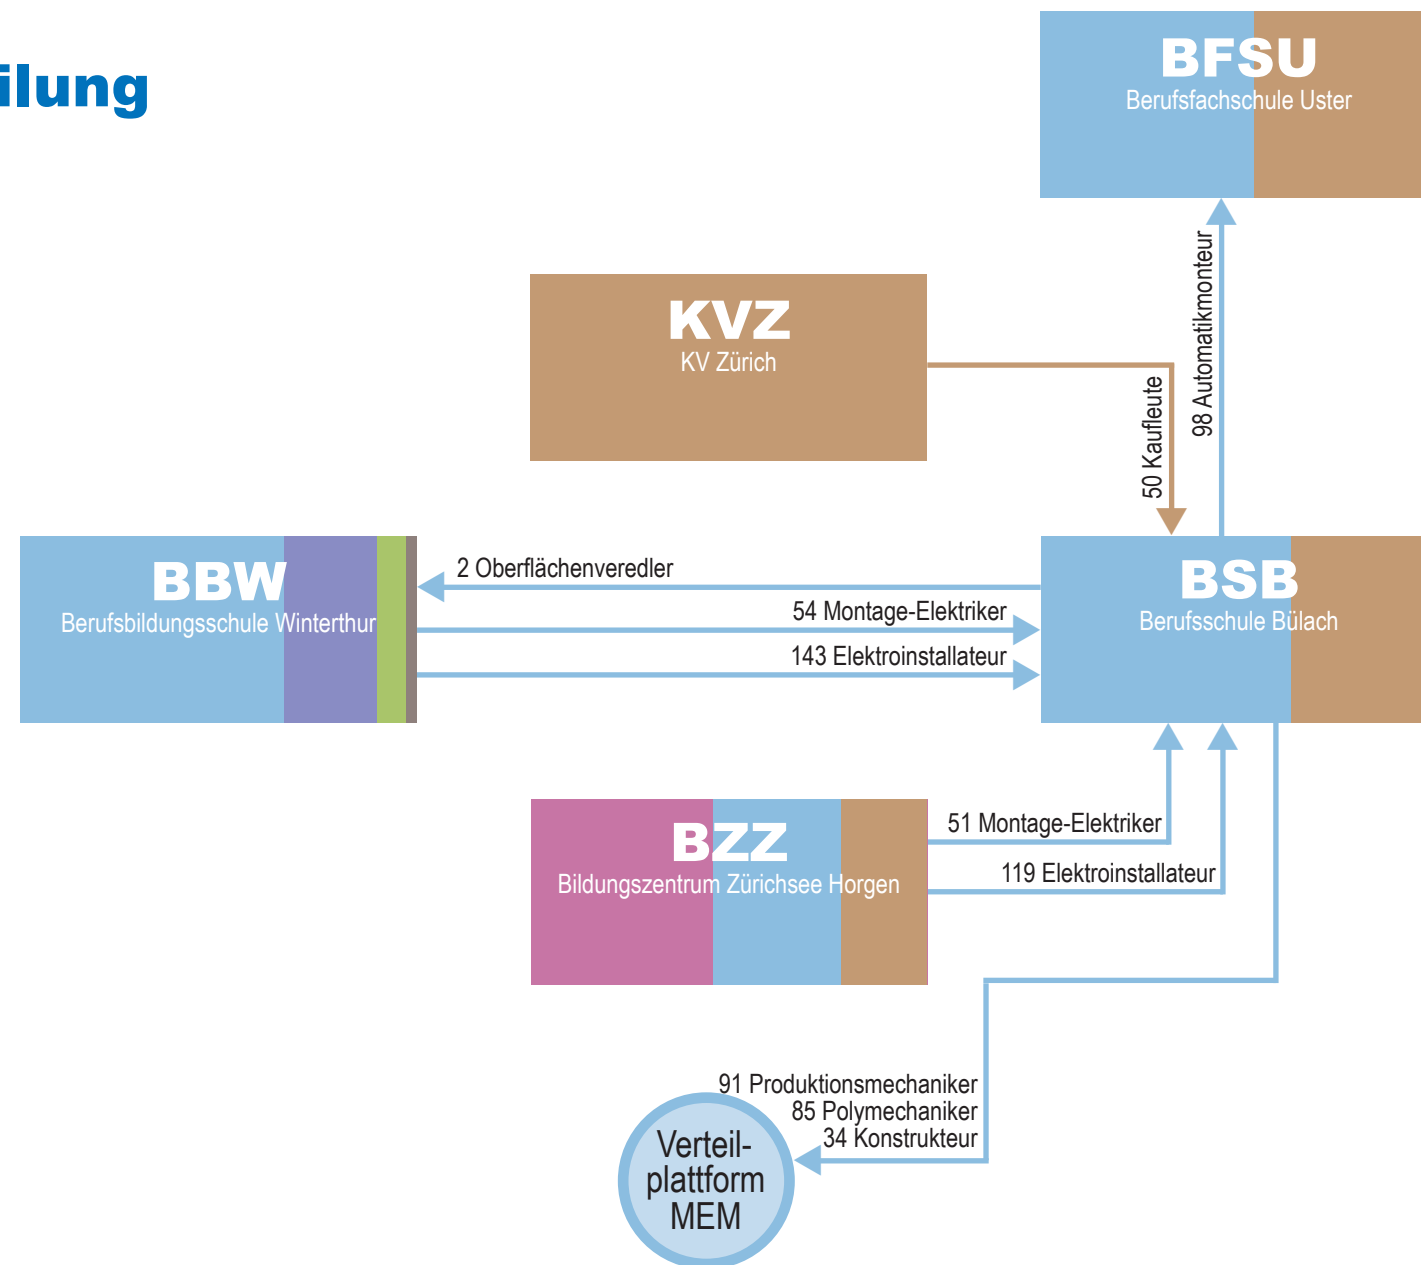

**Prüfung einer gemeinsamen
 Schule an zwei Standorten mit
 WKVW**

Soll

IST

Beruf	BISTA	Berufsfeld
Automatiker/in	EFZ 323	Technik
Elektroniker/in	EFZ 78	Technik
Informatiker/in Systemtech.	EFZ 138	Technik
Kaufmann/-frau	EFZ 558	Kaufmännisch
TOTAL	1097	

Verschoben werden

Beruf	BISTA	Zu
TOTAL	0	

Dazu kommen

Beruf	BISTA	Von
Automatikmonteur/in	EFZ 98	BSB
TOTAL	98	

SOLL

Beruf	BISTA	Berufsfeld
Automatiker/in	EFZ 323	Technik
Automatikmonteur/in	EFZ 98	Technik
Elektroniker/in	EFZ 78	Technik
Informatiker/in Systemtech.	EFZ 138	Technik
	637	Technik
Kaufmann/-frau	EFZ 558	Kaufmännisch
TOTAL	1195	

BSB

Berufsschule Bülach

Ist

Soll

- Bau ■ Detailhandel ■ Gastronomie/Ernährung ■ Gestalten ■ Technik
- Kaufmännisch ■ Gesundheit/Soziales ■ Landwirtschaft/Natur

Was bleibt?

Anzahl verbleibende Lernende	808
Anzahl verbleibende Klassen	45