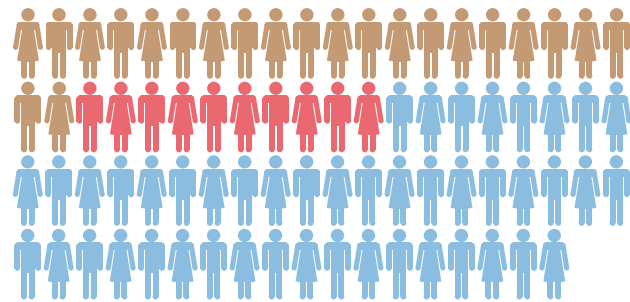

Soll

BZZ

Bildungszentrum Zürichsee, Horgen und Stäfa

Ist

■ Bau ■ Detailhandel ■ Gastronomie/Ernährung ■ Gestalten ■ Technik
■ Kaufmännisch ■ Gesundheit/Soziales ■ Landwirtschaft/Natur

Was bleibt?

Anzahl verbleibende Lernende	942
Anzahl verbleibende Klassen	52