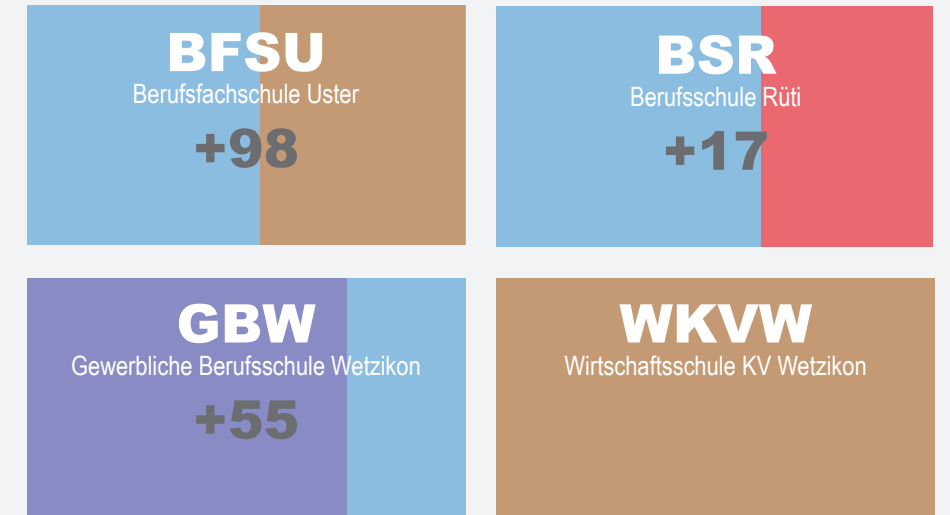

Oberland/Glattal

<p>BFSU Berufsfachschule Uster</p>	<p>BSR Berufsschule Rüti</p>
<p>GBW Gewerbliche Berufsschule Wetzikon</p>	<p>WKVW Wirtschaftsschule KV Wetzikon</p>

Limmattal/Bülach/Zürichsee

<p>BSB Berufsschule Bülach</p>	<p>BZLT Bildungszentrum Limmattal</p>
<p>BZZ Bildungszentrum Zürichsee Horgen</p>	

<p>BSFH Berufsfachschule für Lernende mit Hör- und Kommunikationsbehinderung</p>	<p>TAZ Tanzakademie Zürich</p>
---	---

Projekt Kompetenzzentren Konzept Berufszuteilung

Stand 3.2.2020

- Bau
- Detailhandel
- Gastronomie/Ernährung
- Gestalten
- Technik
- Kaufmännisch
- Gesundheit/Soziales
- Landwirtschaft/Natur

Winterthur

Stadt Zürich

Oberland/Glattal

Limmattal/Bülach/Zürichsee

ABZ

Allgemeine Berufsschule Zürich

Ist

- Bau ■ Detailhandel ■ Gastronomie/Ernährung ■ Gestalten ■ Technik
- Kaufmännisch ■ Gesundheit/Soziales ■ Landwirtschaft/Natur