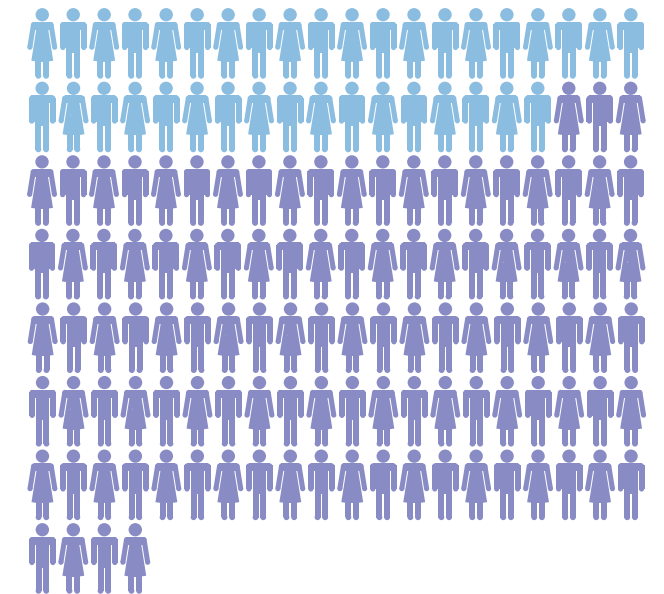

GBW

Gewerbliche Berufsschule Wetzikon

Ist

- Bau ■ Detailhandel ■ Gastronomie/Ernährung ■ Gestalten ■ Technik
- Kaufmännisch ■ Gesundheit/Soziales ■ Landwirtschaft/Natur

Was bleibt?

Anzahl verbleibende Lernende 2321
Anzahl verbleibende Klassen 129

Was ändert?

Anzahl weggehende Lernende 204
Anzahl weggehende Klassen 11
Anzahl neue Lernende 259
Anzahl neue Klassen 14

Veränderungen

Veränderungskoeffizient ab 8.1%
Veränderungskoeffizient zu 10.3%
Zu-/Abnahme 55 2.2%
Betroffene Lehrpersonen
(Schätzung Vollzeitstellen) 5.7

Soll