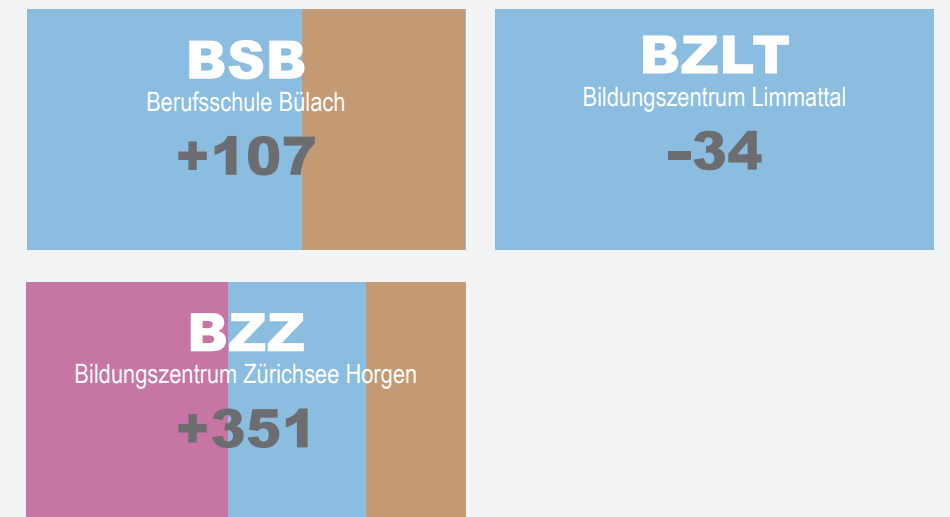

<p>BSFH Berufsfachschule für Lernende mit Hör- und Kommunikationsbehinderung</p>	<p>TAZ Tanzakademie Zürich</p>
---	---

Projekt Kompetenzzentren Konzept Berufszuteilung

Stand 3.2.2020

- Bau
- Detailhandel
- Gastronomie/Ernährung
- Gestalten
- Technik
- Kaufmännisch
- Gesundheit/Soziales
- Landwirtschaft/Natur

Winterthur

Stadt Zürich

Oberland/Glattal

Limmattal/Bülach/Zürichsee

ABZ

Allgemeine Berufsschule Zürich

Ist

- Bau ■ Detailhandel ■ Gastronomie/Ernährung ■ Gestalten ■ Technik
- Kaufmännisch ■ Gesundheit/Soziales ■ Landwirtschaft/Natur