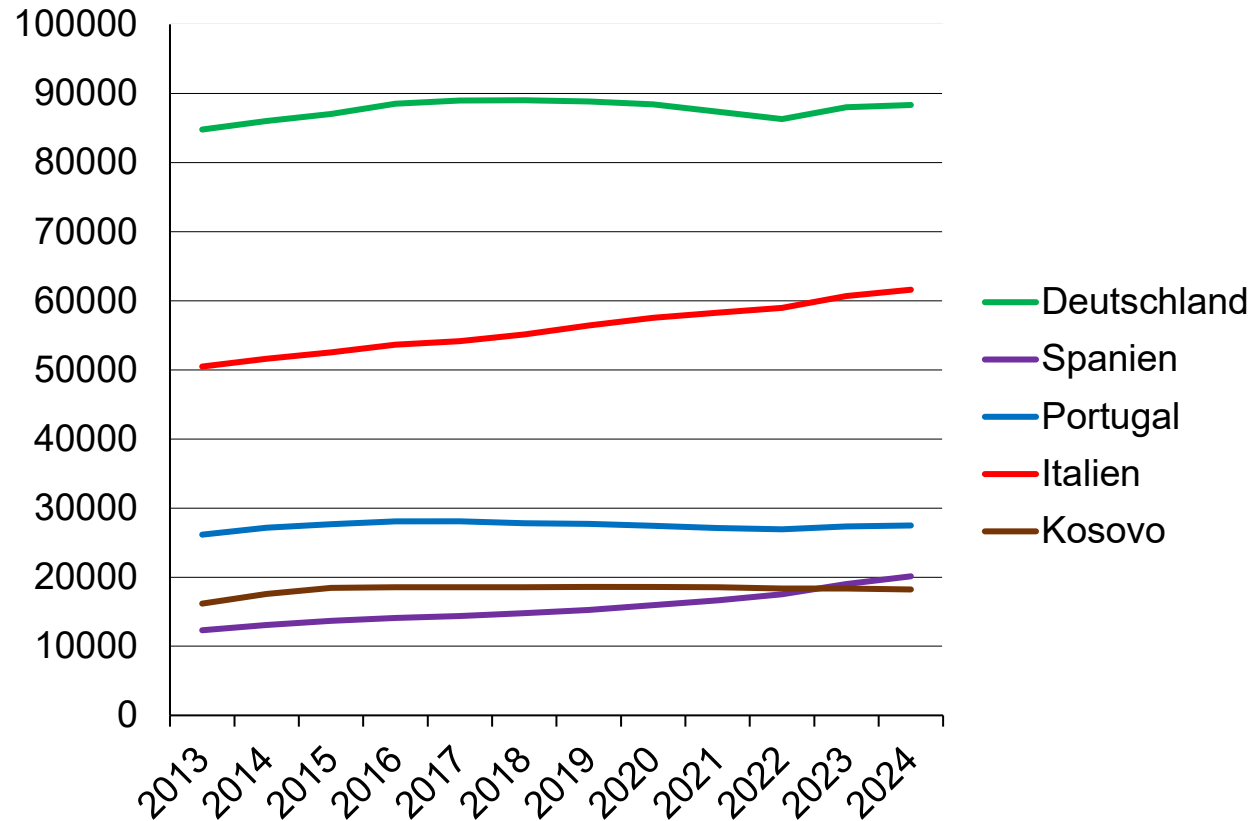

Kanton Zürich
Migrationsamt

Migration im Kanton Zürich

- Aktuelle Zahlen zur ausländischen Bevölkerung
- Geschäftszahlen Migrationsamt

Ständige ausländische Wohnbevölkerung Kanton Zürich

	2020	2021	2022	2023	2024
Ausländische Wohnbevölkerung gesamt	416'195	421'497	428'422	443'815	449'976
EU / EFTA	284'896	277'704	282'802	294'165	298'386
Veränderung Vorjahr	+5'094	-7'192	+5'098	+11'363	+4'221
Drittstaaten	131'299	143'793	145'620	149'650	151'590
Veränderung Vorjahr	+2'477	+12'494	+1'827	+4'030	+1'940

(Quelle: Statistik SEM)

Ausländerbestand EU/EFTA und Drittstaaten 2012 – 2024

Ständige ausländische Wohnbevölkerung nach Kantonen 2024

(Quelle: Statistik SEM)

Ausländische Nationalitäten Kanton Zürich (Ständige ausländische Wohnbevölkerung / Stand: 31.12.2024)

Größte Zuwanderungsgruppen Kanton Zürich 2013 – 2024

Ausländeranteil Kanton Zürich 2014 – 2024

Ausländeranteil nach Gemeinden Kanton Zürich 2024

Gemeinden mit höchstem prozentualen Ausländeranteil:

- Dietikon → **48.6%**
- Schlieren → **46.6%**
- Opfikon → **46.2%**
- Adliswil → **40.9%**
- Höri → **39.2%**