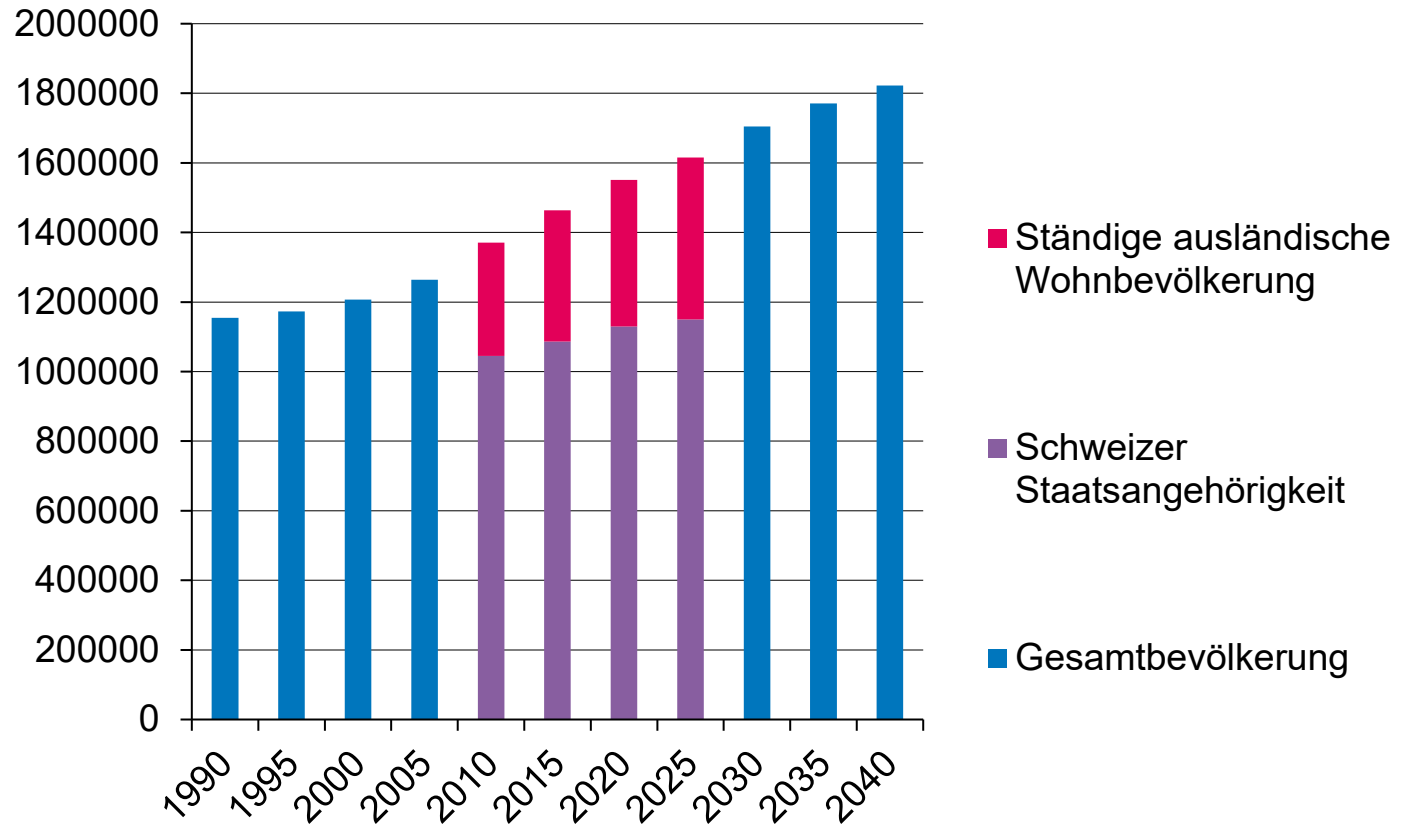

Bevölkerungsprognosen Kanton Zürich