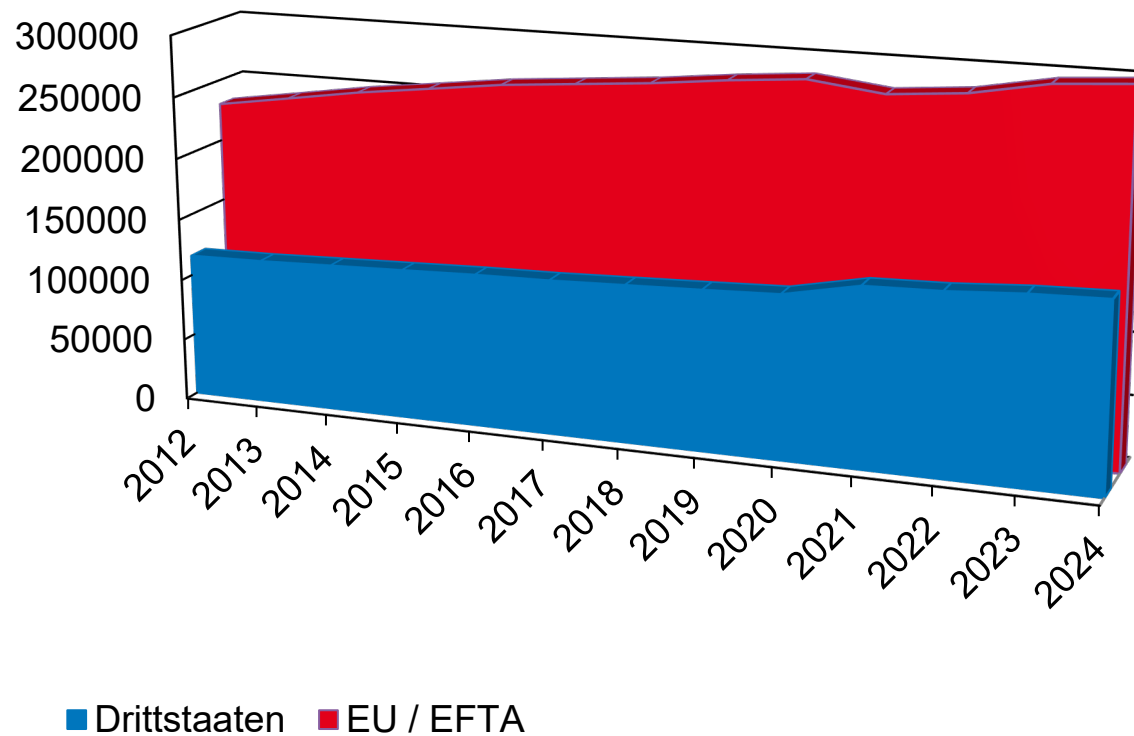

Ausländerbestand EU/EFTA und Drittstaaten 2012 – 2024