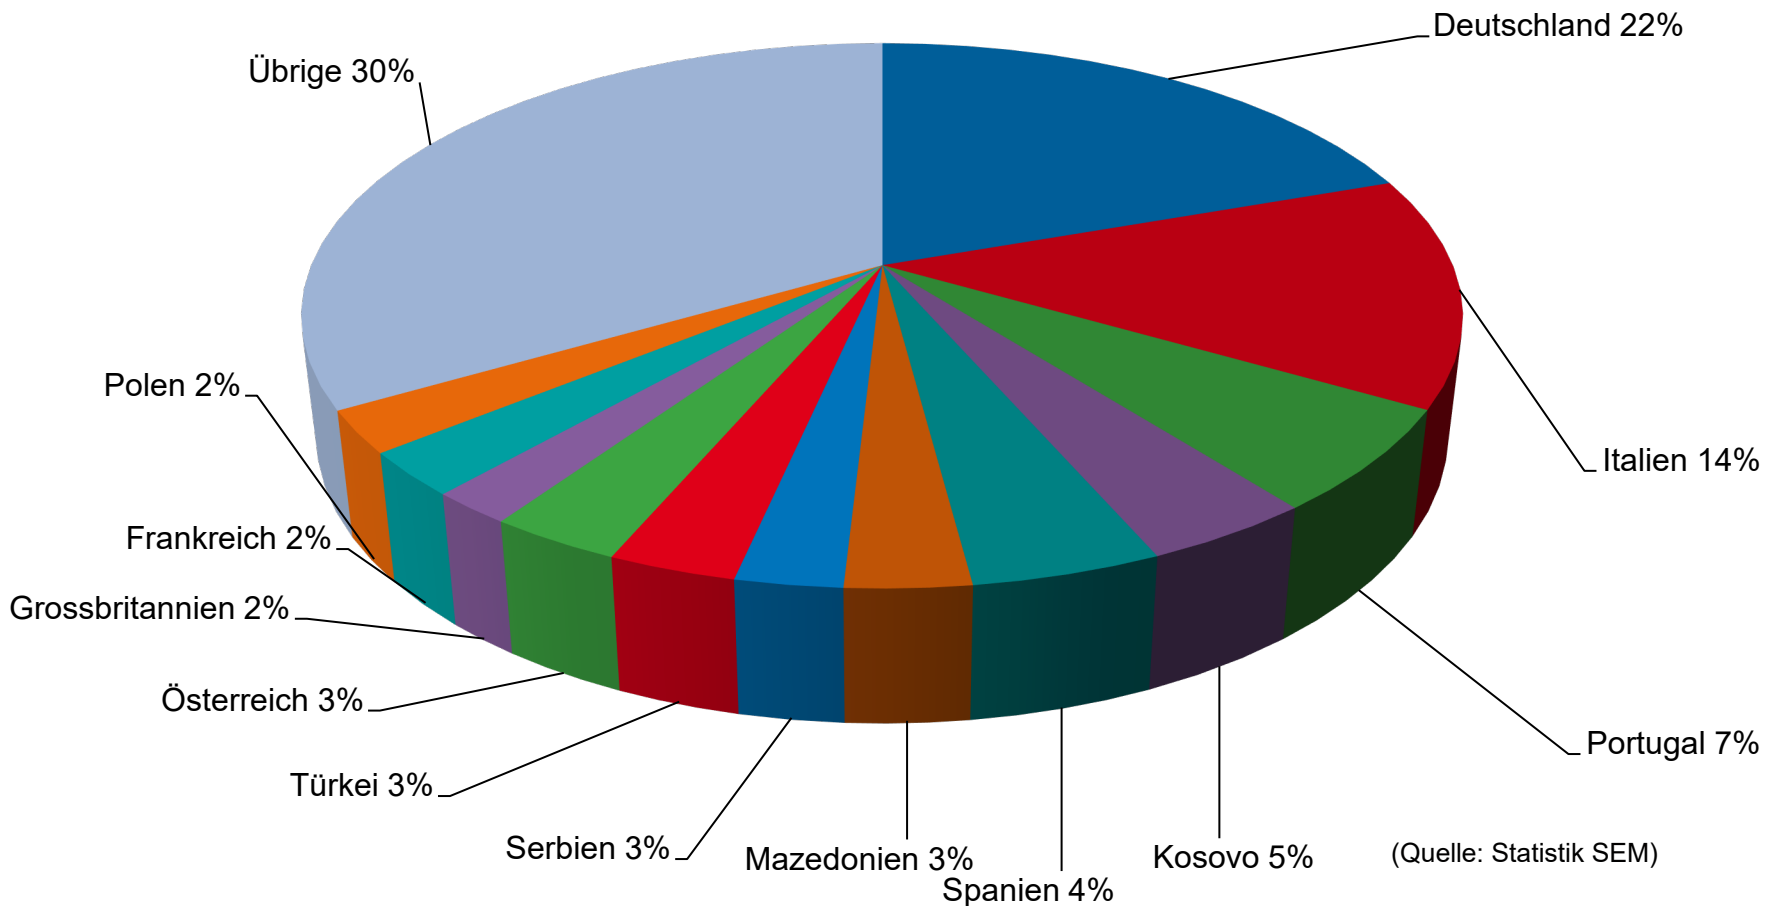

Kanton Zürich
Migrationsamt

Migration im Kanton Zürich

- Aktuelle Zahlen zur ausländischen Bevölkerung
- Geschäftszahlen Migrationsamt

Ständige ausländische Wohnbevölkerung Kanton Zürich

	2020	2021	2022	2023	2024
Ausländische Wohnbevölkerung gesamt	416'195	421'497	428'422	443'815	449'976
EU / EFTA	284'896	277'704	282'802	294'165	298'386
Veränderung Vorjahr	+5'094	-7'192	+5'098	+11'363	+4'221
Drittstaaten	131'299	143'793	145'620	149'650	151'590
Veränderung Vorjahr	+2'477	+12'494	+1'827	+4'030	+1'940

(Quelle: Statistik SEM)

Ausländerbestand EU/EFTA und Drittstaaten 2012 – 2024

Ständige ausländische Wohnbevölkerung nach Kantonen 2024

(Quelle: Statistik SEM)

Ausländische Nationalitäten Kanton Zürich (Ständige ausländische Wohnbevölkerung / Stand: 31.12.2024)

Größte Zuwanderungsgruppen Kanton Zürich 2013 – 2024

Ausländeranteil Kanton Zürich 2014 – 2024

Ausländeranteil nach Gemeinden Kanton Zürich 2024

Gemeinden mit höchstem prozentualen Ausländeranteil:

- Dietikon → **48.6%**
- Schlieren → **46.6%**
- Opfikon → **46.2%**
- Adliswil → **40.9%**
- Höri → **39.2%**

Gemeinden mit tiefstem prozentualen Ausländeranteil:

- Dättlikon → **6.5%**
- Hittnau → **8.8%**
- Wildberg → **8.8%**
- Truttikon → **9.1%**
- Altikon → **9.6%**

Einwanderungsgründe Kanton Zürich 2024

Bevölkerungsprognosen Kanton Zürich