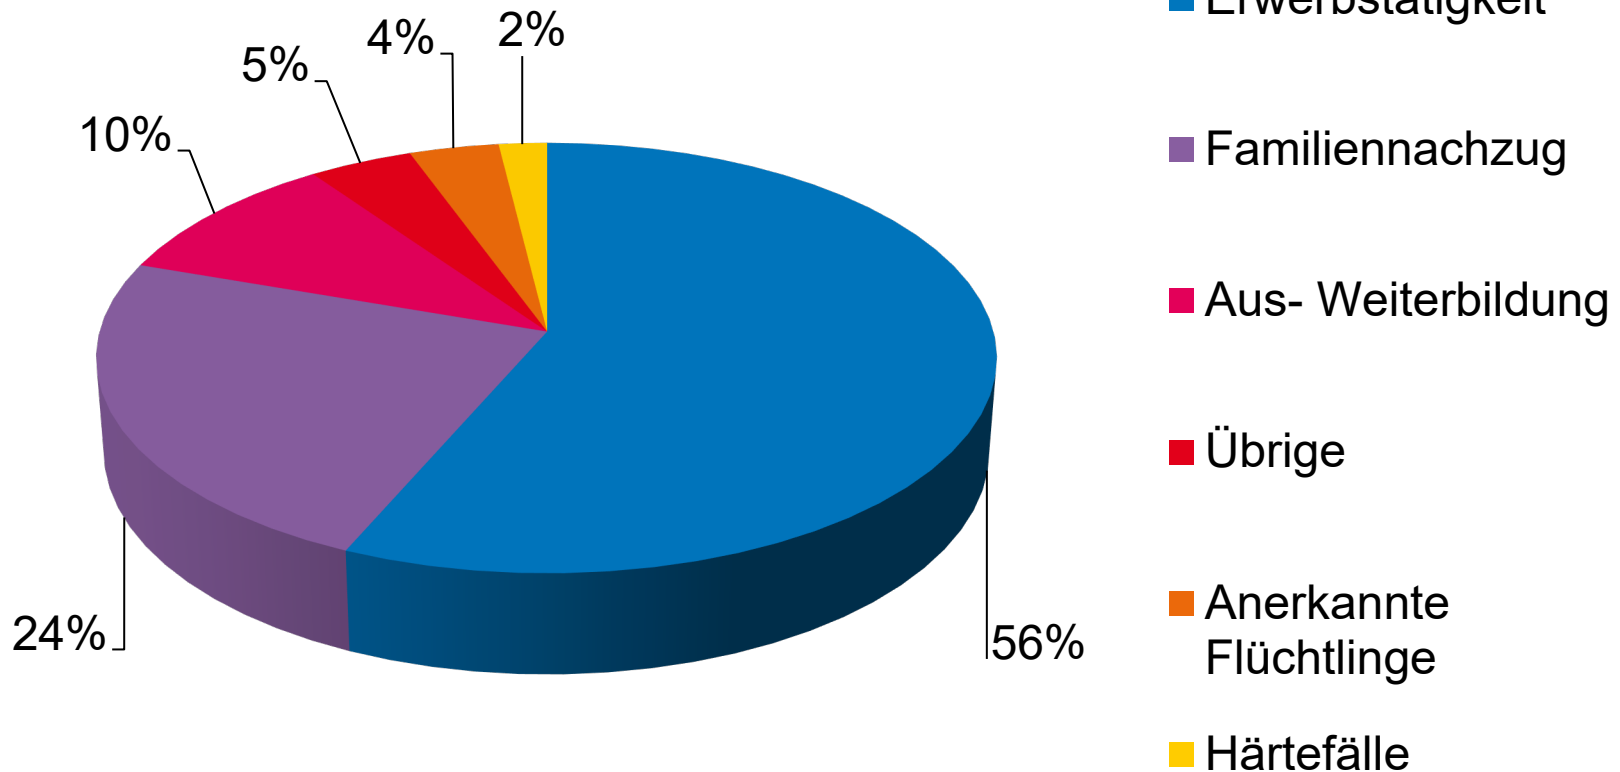

Größte Zuwanderungsgruppen Kanton Zürich 2013 – 2024

Ausländeranteil Kanton Zürich 2014 – 2024

Ausländeranteil nach Gemeinden Kanton Zürich 2024

Gemeinden mit höchstem prozentualen Ausländeranteil:

- Dietikon → **48.6%**
- Schlieren → **46.6%**
- Opfikon → **46.2%**
- Adliswil → **40.9%**
- Höri → **39.2%**

Gemeinden mit tiefstem prozentualen Ausländeranteil:

- Dättlikon → **6.5%**
- Hittnau → **8.8%**
- Wildberg → **8.8%**
- Truttikon → **9.1%**
- Altikon → **9.6%**

Einwanderungsgründe Kanton Zürich 2024

Bevölkerungsprognosen Kanton Zürich