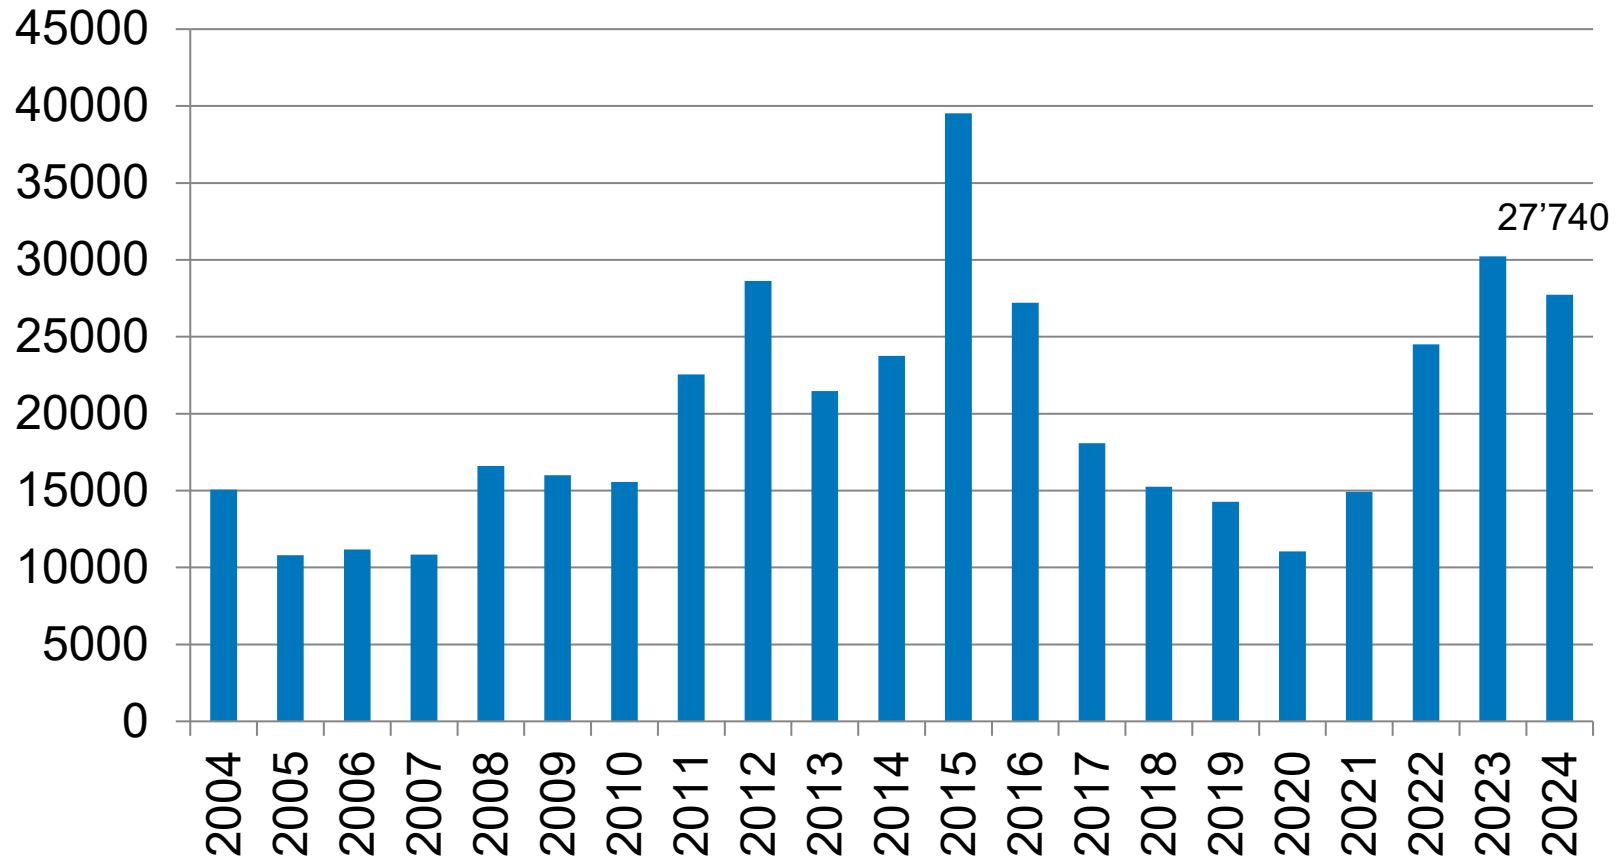

Gemeinden mit tiefstem prozentualen Ausländeranteil:

- Dättlikon → **6.5%**
- Hittnau → **8.8%**
- Wildberg → **8.8%**
- Truttikon → **9.1%**
- Altikon → **9.6%**

Einwanderungsgründe Kanton Zürich 2024

Bevölkerungsprognosen Kanton Zürich

Personen im Asylprozess in der Schweiz – Häufigste Nationalitäten (Ausweise F und N Stand: 31.12.2024)

Total 60'849

(Quelle: Statistik SEM)

Anzahl Asylgesuche Schweiz 2003 – 2024

(Quelle: Statistik SEM)

Erledigungen Asylgesuche Schweiz 2024