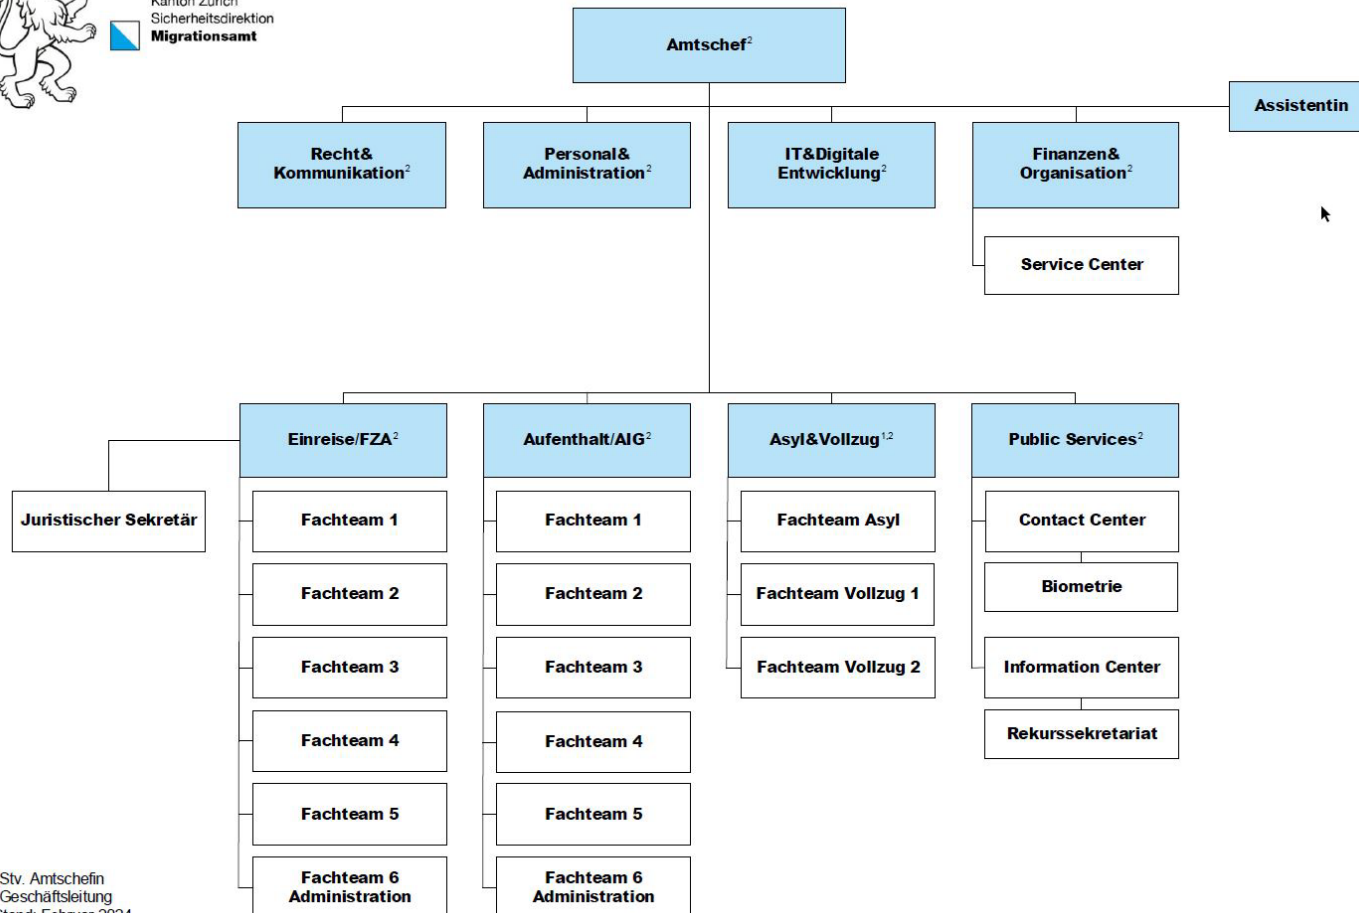

Personen im Asylprozess in der Schweiz – Häufigste Nationalitäten (Ausweise F und N Stand: 31.12.2024)

Total 60'849

(Quelle: Statistik SEM)

Anzahl Asylgesuche Schweiz 2003 – 2024

(Quelle: Statistik SEM)

Erledigungen Asylgesuche Schweiz 2024

Asylgewährungsquote 37.4%
Total Erledigungen 34'585

Migrationsamt des Kantons Zürich – Organigramm

¹ Stv. Amtschefin
² Geschäftsleitung
 Stand: Februar 2024

Geschäftszahlen 2018 – 2024

	2018	2019	2020	2021	2022	2023	2024
Geschäfte zur Anwesenheitsregelung	164'315	166'909	152'906	168'354	192'906	238'373	221'485
Einreisegesuche	13'133	13'104	9'356	10'606	12'499	11'915	11'070
Schalter-Geschäfte	45'550	46'616	41'063	37'259	44'626	50'141	54'413