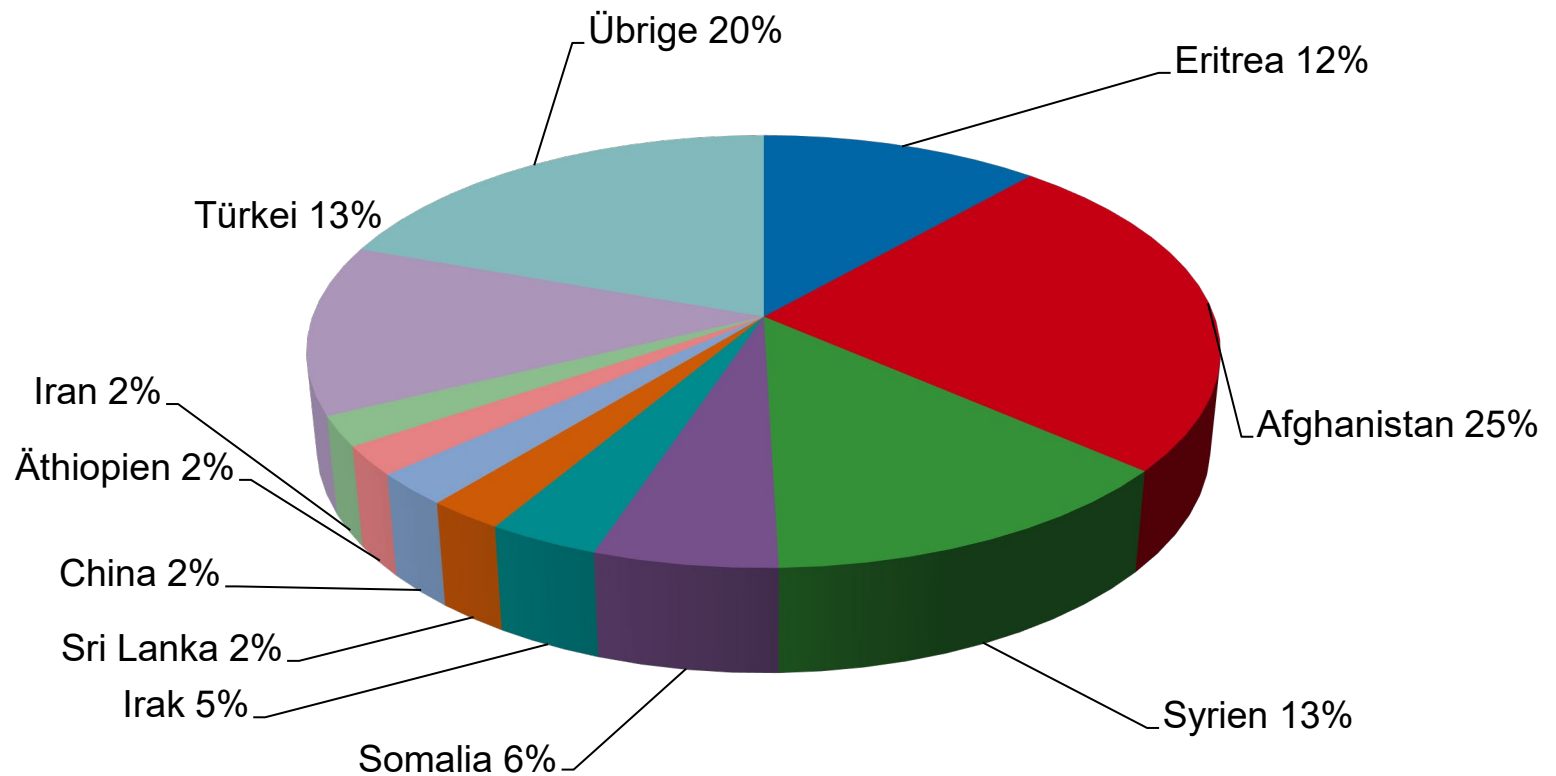

Größte Zuwanderungsgruppen Kanton Zürich 2013 – 2024

Ausländeranteil Kanton Zürich 2014 – 2024

Ausländeranteil nach Gemeinden Kanton Zürich 2024

Gemeinden mit höchstem prozentualen Ausländeranteil:

- Dietikon → **48.6%**
- Schlieren → **46.6%**
- Opfikon → **46.2%**
- Adliswil → **40.9%**
- Höri → **39.2%**

Gemeinden mit tiefstem prozentualen Ausländeranteil:

- Dättlikon → **6.5%**
- Hittnau → **8.8%**
- Wildberg → **8.8%**
- Truttikon → **9.1%**
- Altikon → **9.6%**

Einwanderungsgründe Kanton Zürich 2024

Bevölkerungsprognosen Kanton Zürich

Personen im Asylprozess in der Schweiz – Häufigste Nationalitäten (Ausweise F und N Stand: 31.12.2024)

Total 60'849

(Quelle: Statistik SEM)

Anzahl Asylgesuche Schweiz 2003 – 2024

(Quelle: Statistik SEM)

Erledigungen Asylgesuche Schweiz 2024