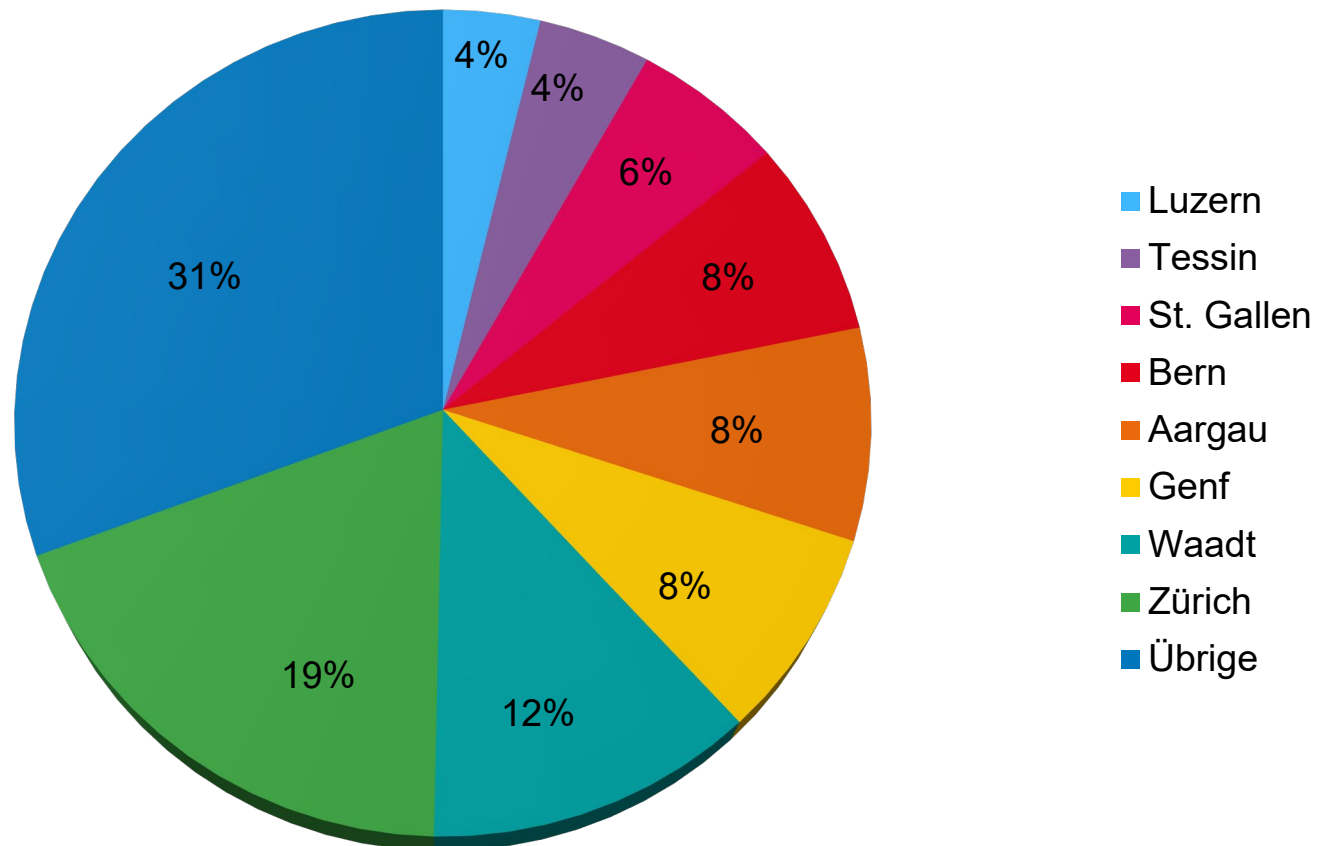

Ständige ausländische Wohnbevölkerung nach Kantonen 2024

(Quelle: Statistik SEM)