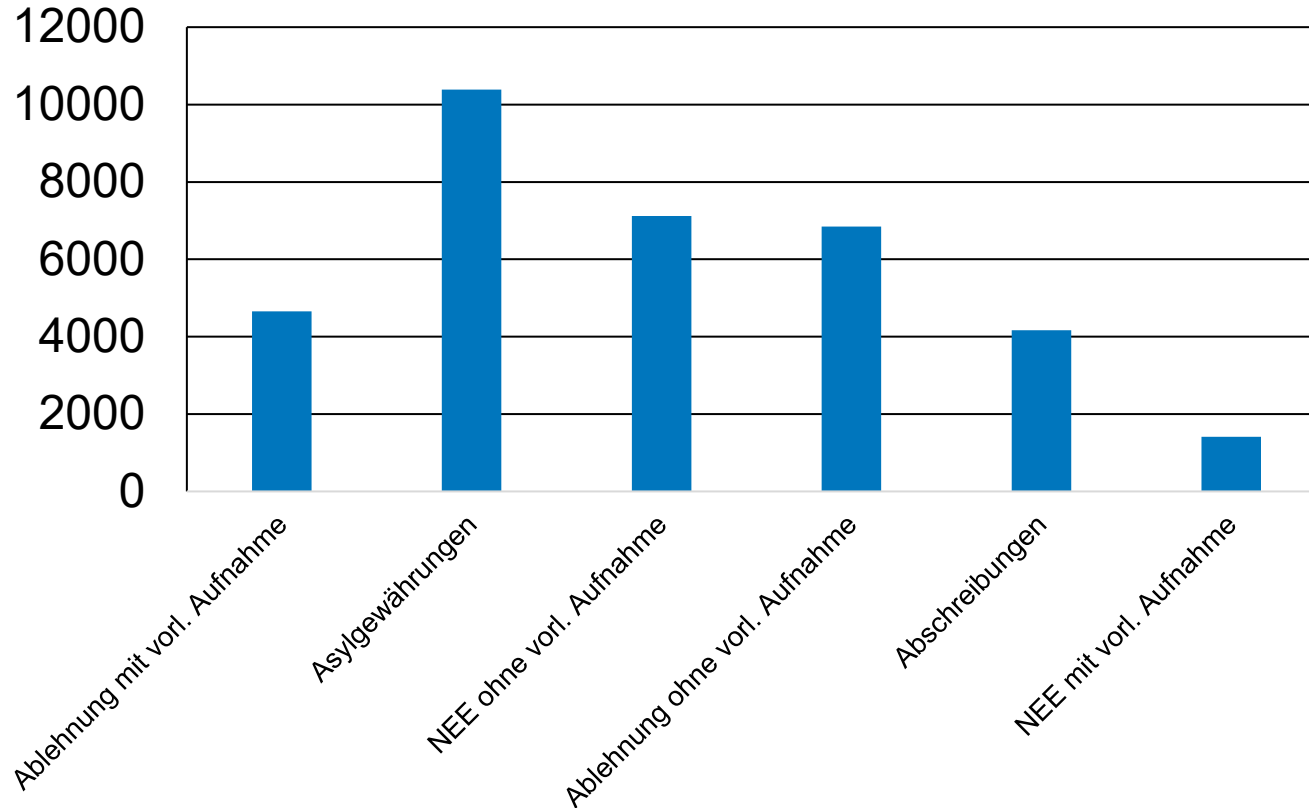

Personen im Asylprozess in der Schweiz – Häufigste Nationalitäten (Ausweise F und N Stand: 31.12.2024)

Total 60'849

(Quelle: Statistik SEM)

Anzahl Asylgesuche Schweiz 2003 – 2024

(Quelle: Statistik SEM)

Erledigungen Asylgesuche Schweiz 2024

Asylgewährungsquote 37.4%
Total Erledigungen 34'585

Migrationsamt des Kantons Zürich – Organigramm

¹ Stv. Amtschefin
² Geschäftsleitung
 Stand: Februar 2024

Geschäftszahlen 2018 – 2024

	2018	2019	2020	2021	2022	2023	2024
Geschäfte zur Anwesenheitsregelung	164'315	166'909	152'906	168'354	192'906	238'373	221'485
Einreisegesuche	13'133	13'104	9'356	10'606	12'499	11'915	11'070
Schalter-Geschäfte	45'550	46'616	41'063	37'259	44'626	50'141	54'413