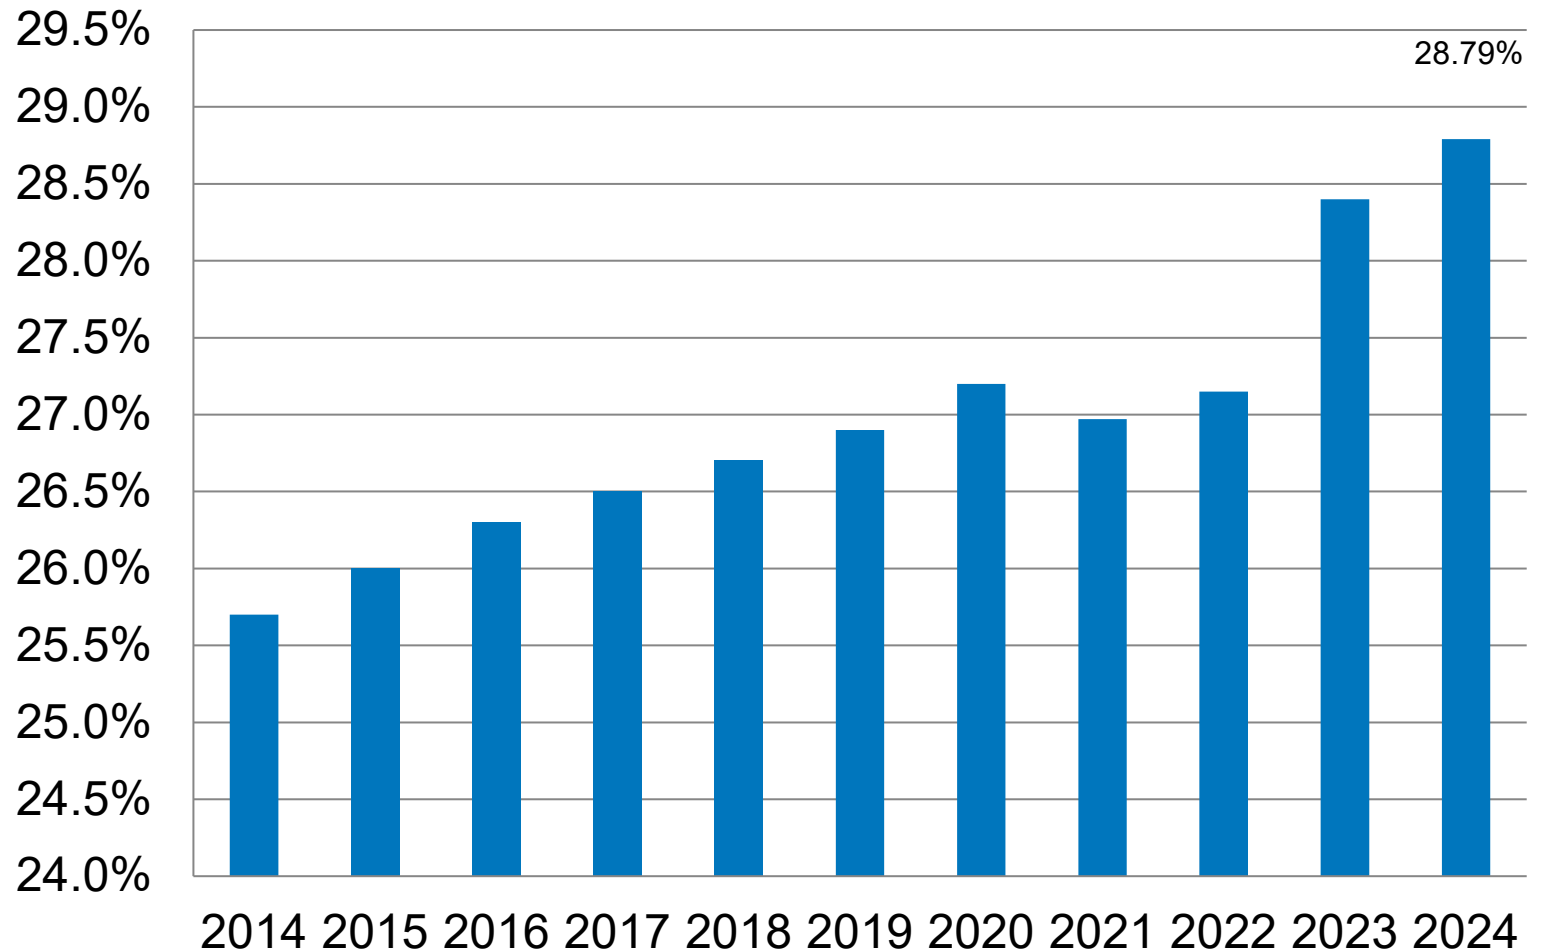

Ausländeranteil Kanton Zürich 2014 – 2024