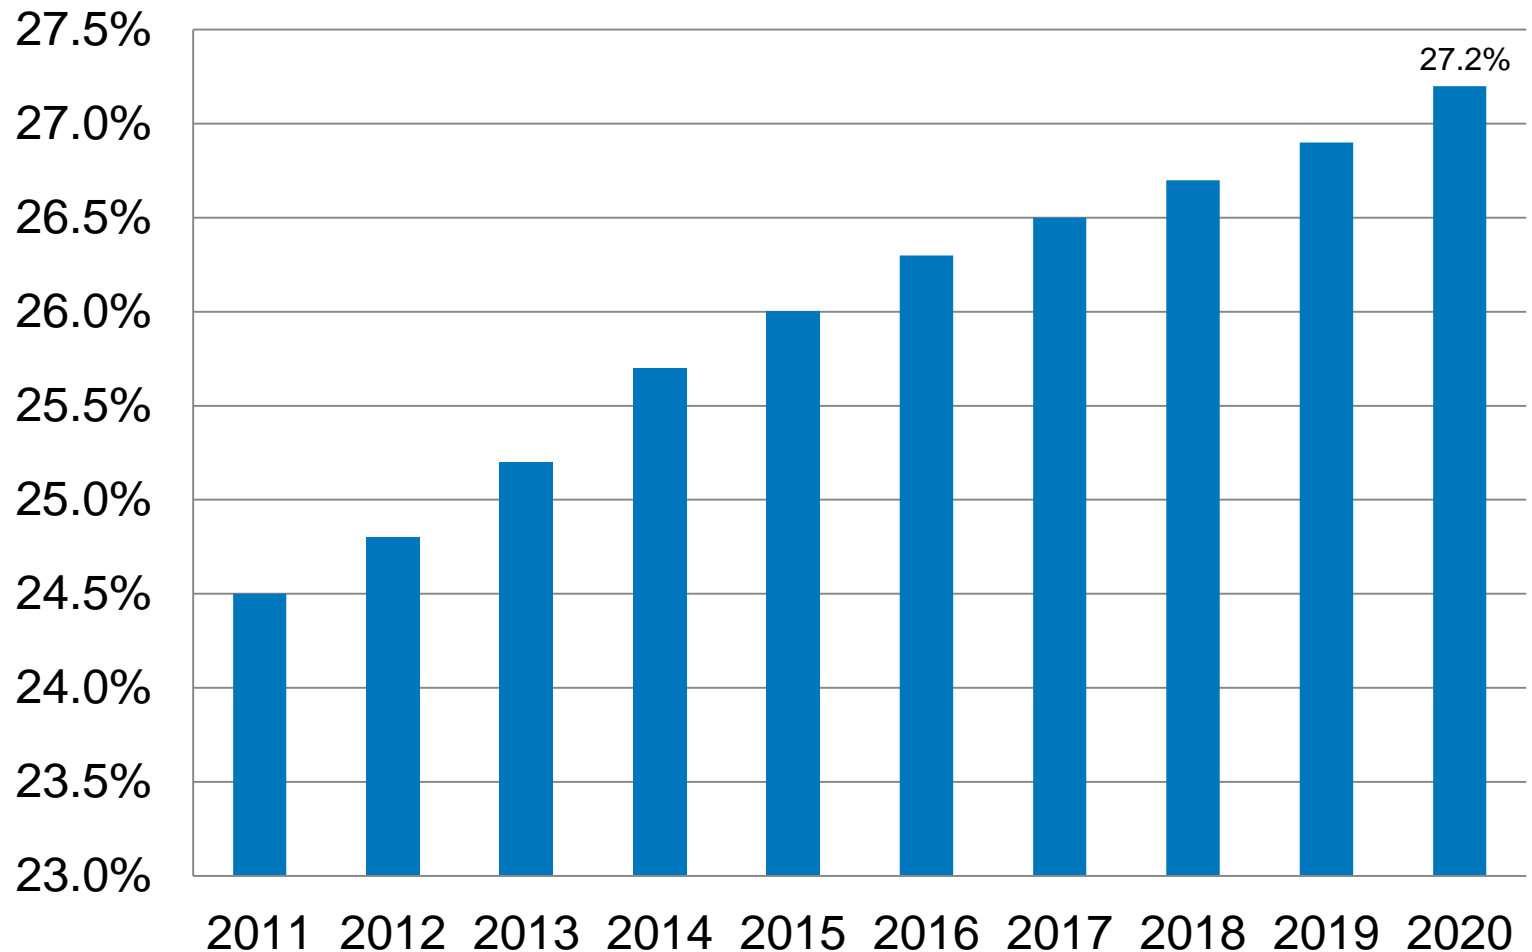

Ausländeranteil Kanton Zürich 2011 – 2020