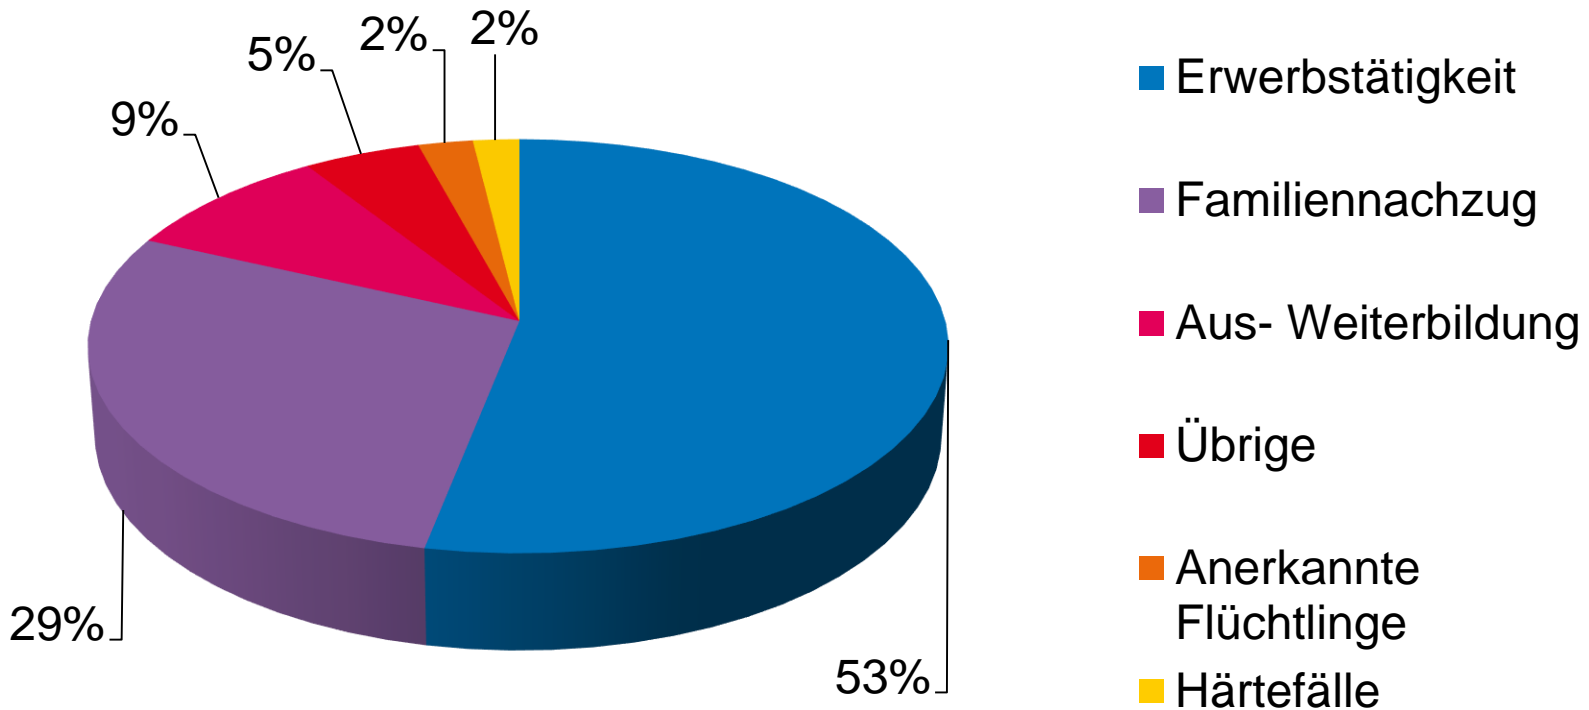

Einwanderungsgründe Kanton Zürich 2020