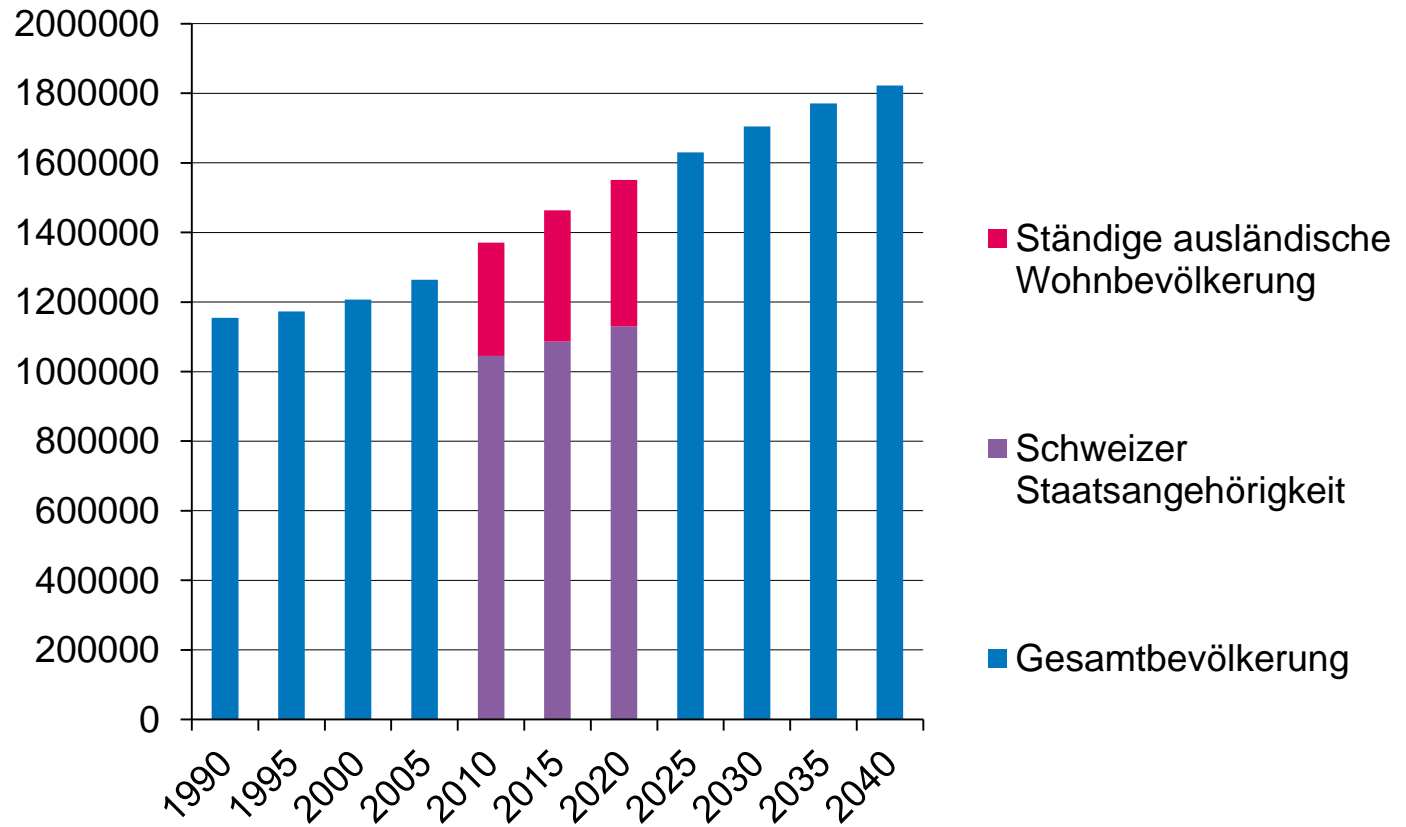

Bevölkerungsprognosen Kanton Zürich 2020