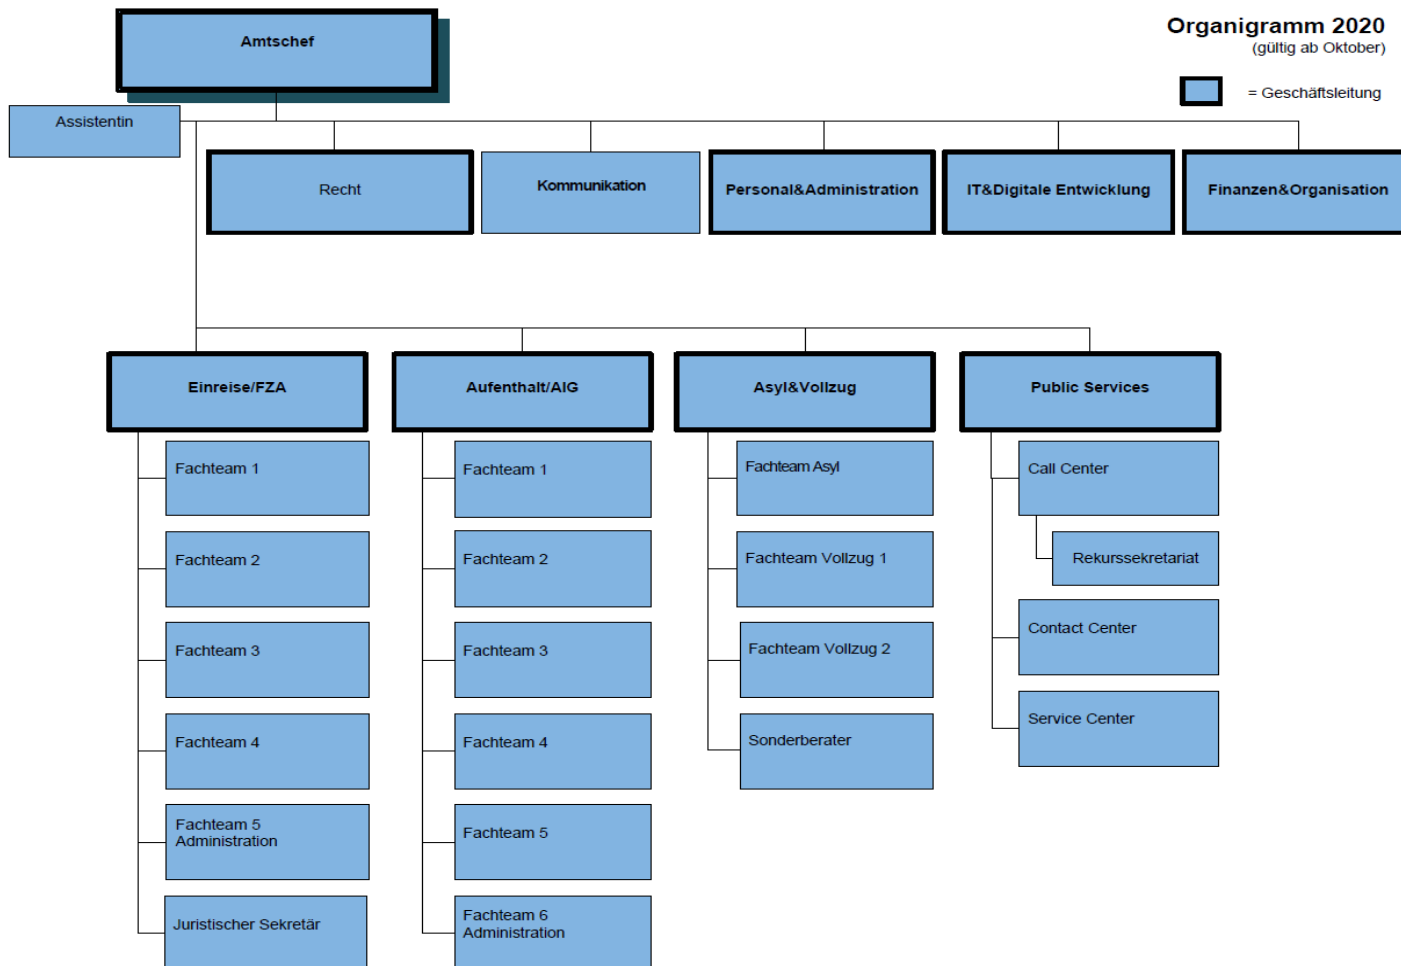

Anzahl Asylgesuche Schweiz 2000 – 2020

(Quelle: Statistik SEM)

Erledigungen Asylgesuche Schweiz 2020

Anerkennungsquote 33.3%

Total Erledigungen 17'223

(Quelle: Statistik SEM)

Migrationsamt des Kantons Zürich – Organigramm

Total: 180 Mitarbeitende / 162 Stellen

Geschäftszahlen 2014 – 2020

	2014	2015	2016	2017	2018	2019	2020
Aufenthaltsgeschäfte	151'177	142'597	120'087	146'024	164'315	166'909	152'906
Einreisegesuche	19'458	18'891	19'174	18'619	13'133	13'104	9'356
Schalter-Geschäfte	49'277	48'164	46'473	45'371	45'550	46'616	41'063