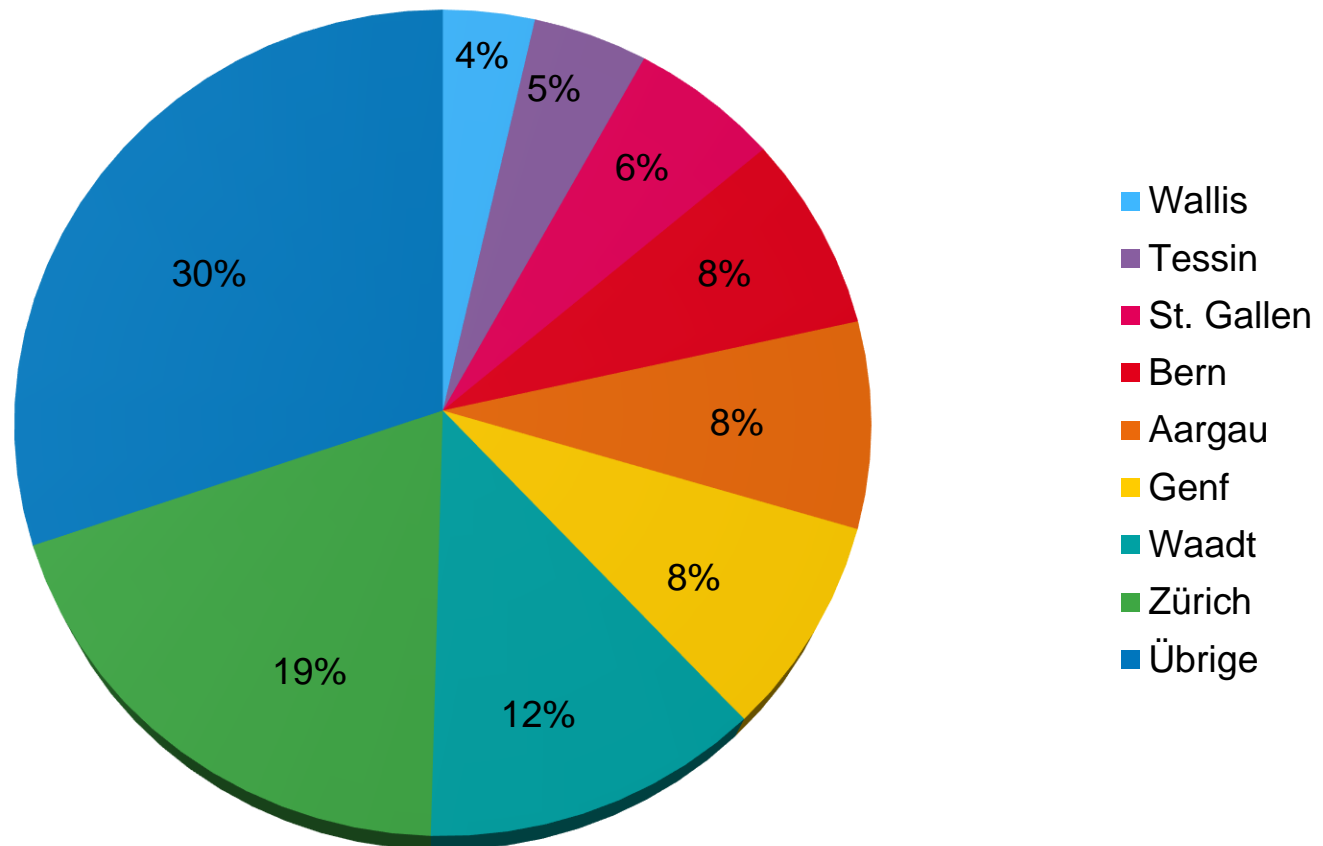

Ständige ausländische Wohnbevölkerung nach Kantonen 2020

(Quelle: Statistik SEM)