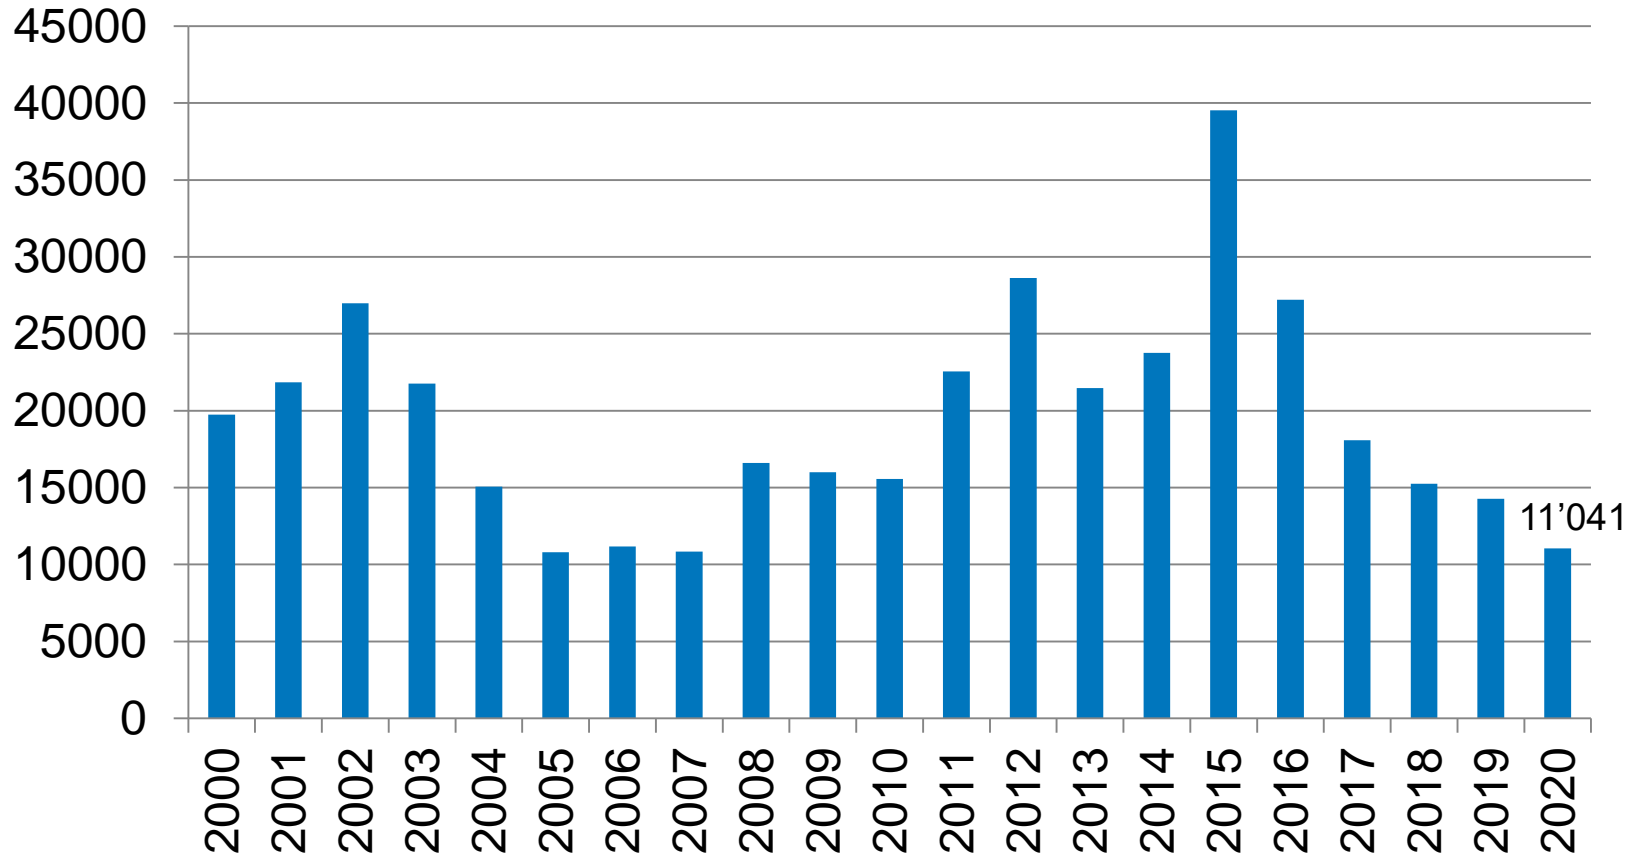

Anzahl Asylgesuche Schweiz 2000 – 2020

(Quelle: Statistik SEM)