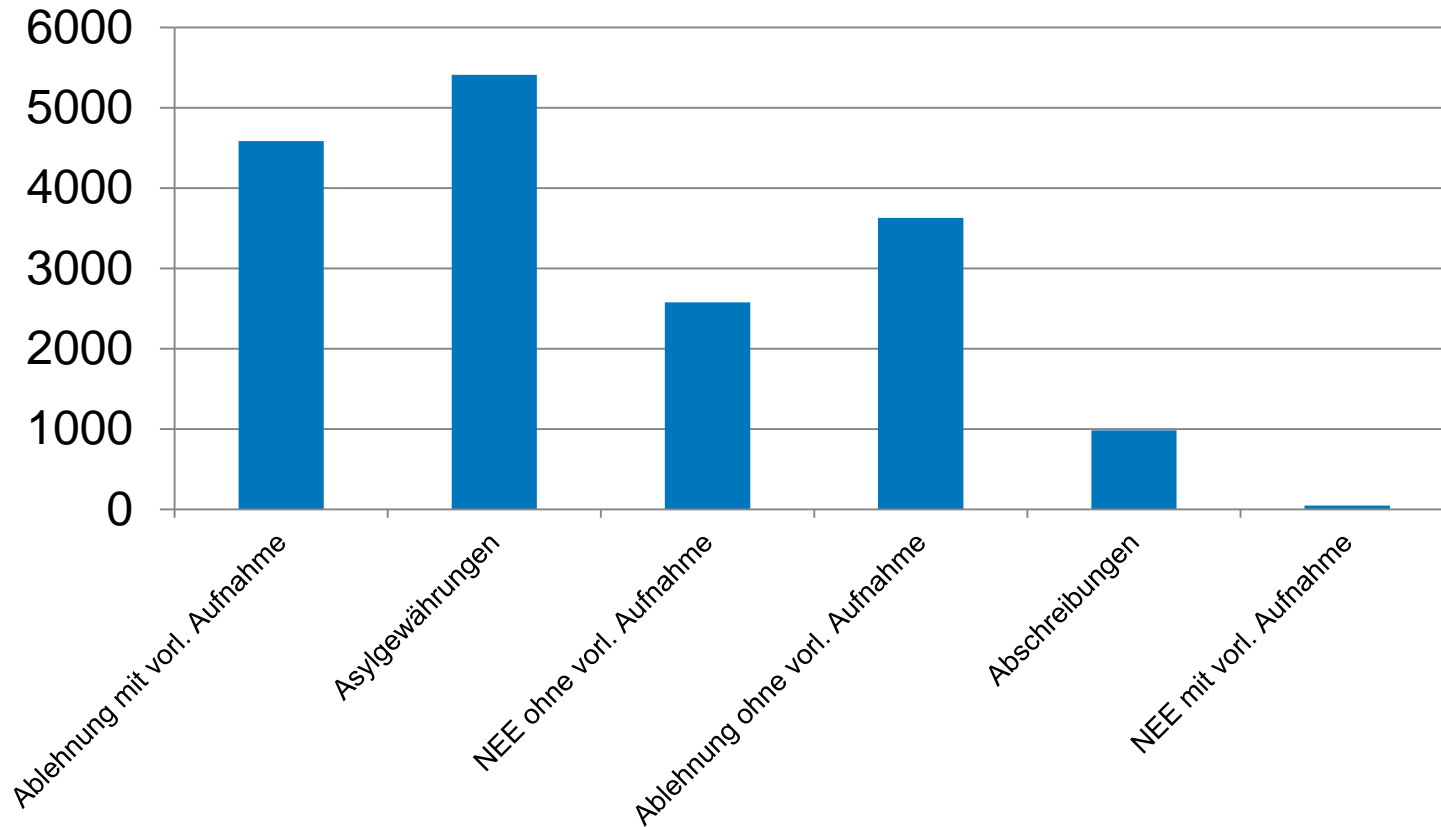

Anzahl Asylgesuche Schweiz 2000 – 2020

(Quelle: Statistik SEM)

Erledigungen Asylgesuche Schweiz 2020

Anerkennungsquote 33.3%

Total Erledigungen 17'223

(Quelle: Statistik SEM)

Migrationsamt des Kantons Zürich – Organigramm