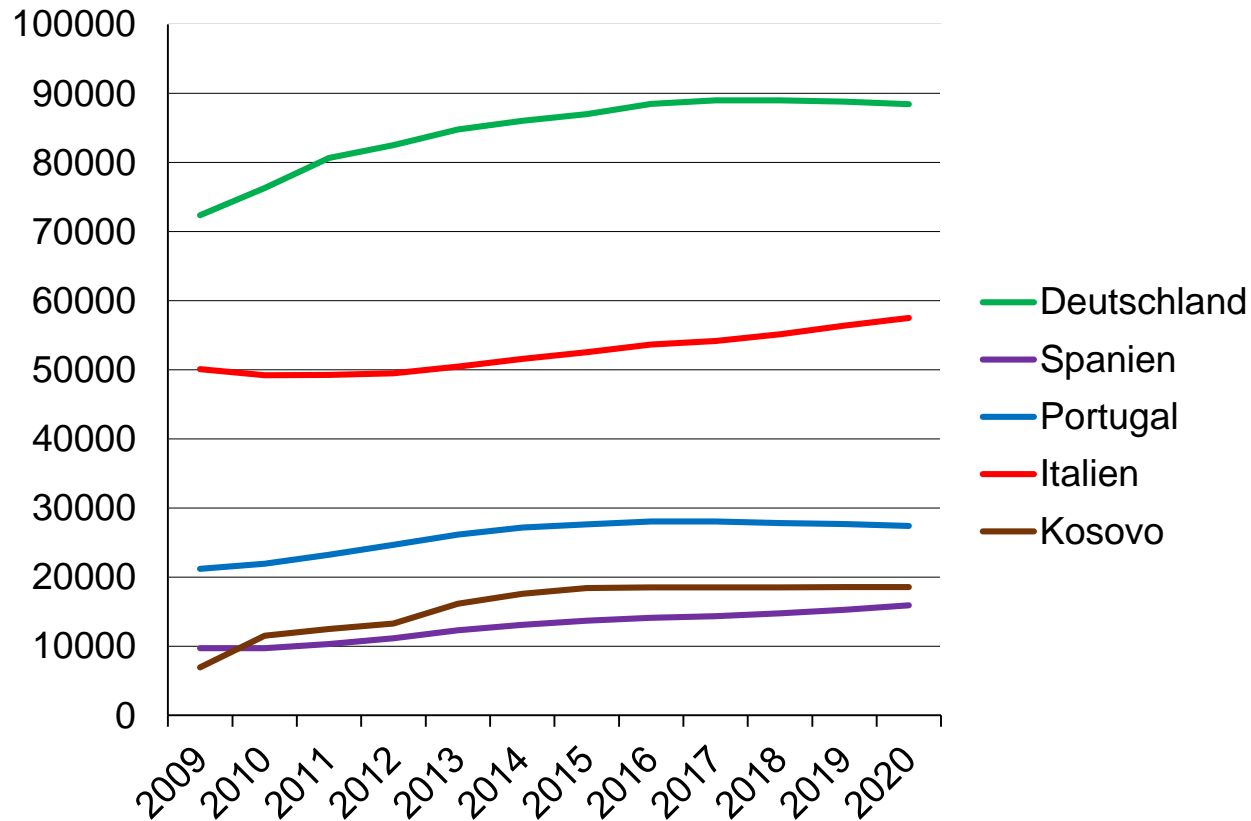

Kanton Zürich
Migrationsamt

Migration im Kanton Zürich

- Aktuelle Zahlen zur ausländischen Bevölkerung
- Geschäftszahlen Migrationsamt

Ständige ausländische Wohnbevölkerung Kanton Zürich

	2016	2017	2018	2019	2020
Ausländische Wohnbevölkerung gesamt	386'545	392'767	399'889	408'624	416'195
EU / EFTA	255'855	268'281	273'254	279'802	284'896
Veränderung Vorjahr	+7'455	+4'971	+4'973	+6'548	+5'094
Drittstaaten	123'235	124'486	126'635	128'822	131'299
Veränderung Vorjahr	+2'048	+1'251	+2'149	+2'187	+2'477

Ausländerbestand EU/EFTA und Drittstaaten 2008 – 2020

Ständige ausländische Wohnbevölkerung nach Kantonen 2020

(Quelle: Statistik SEM)

Ausländische Nationalitäten Kanton Zürich (Ständige ausländische Wohnbevölkerung / Stand: 31.12.2020)

(Quelle: Statistik SEM)

Größte Zuwanderungsgruppen Kanton Zürich 2009 – 2020

Ausländeranteil Kanton Zürich 2011 – 2020

Ausländeranteil nach Gemeinden Kanton Zürich 2019

Gemeinden mit höchstem prozentualen Ausländeranteil: