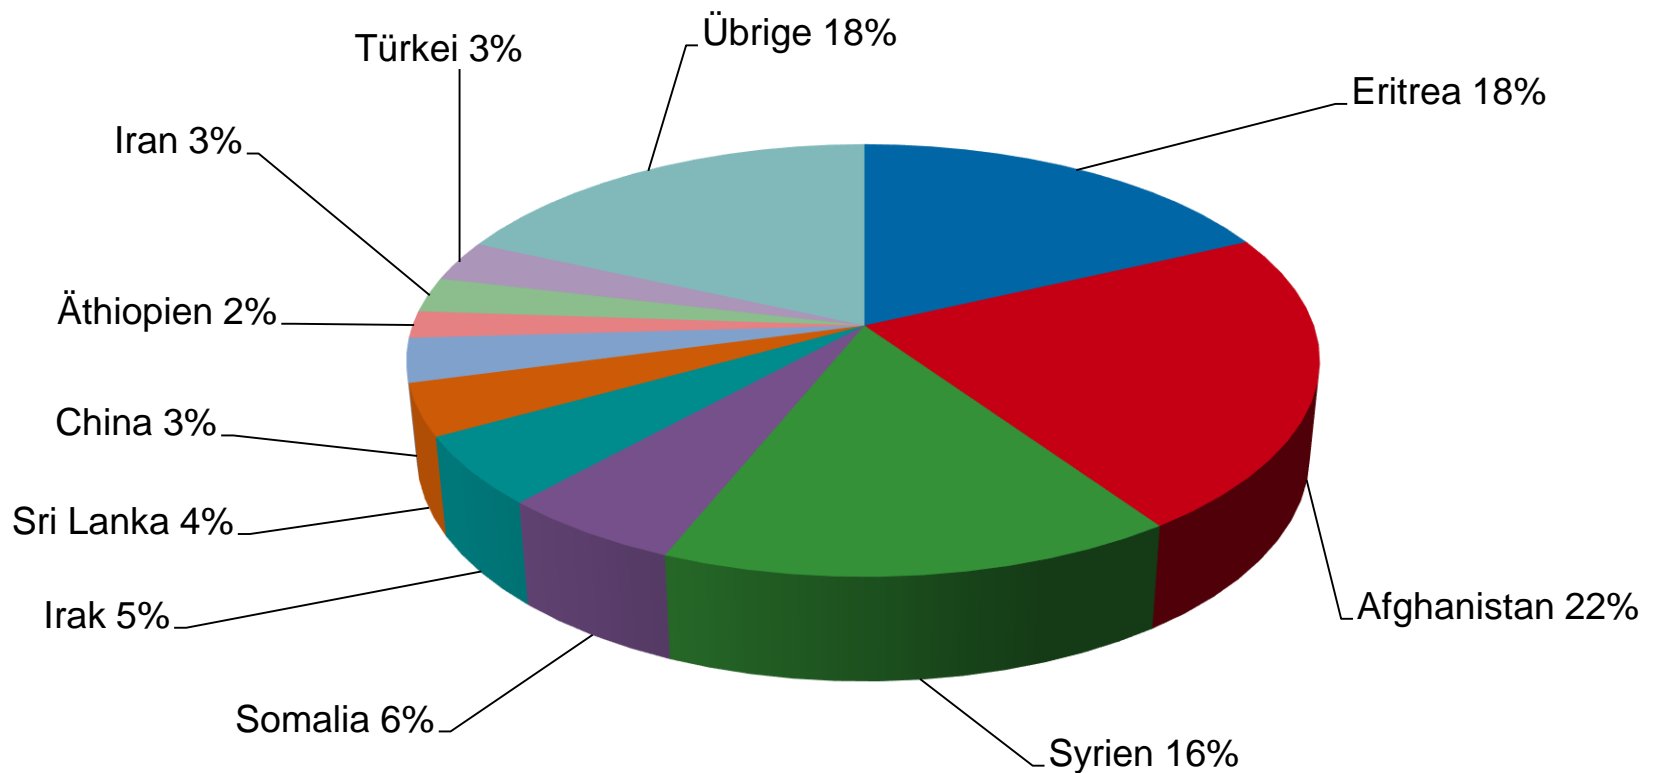

Personen im Asylprozess in der Schweiz – Häufigste Nationalitäten (Ausweise F und N Stand: 31.12.2020)

Total 55'638

(Quelle: Statistik SEM)