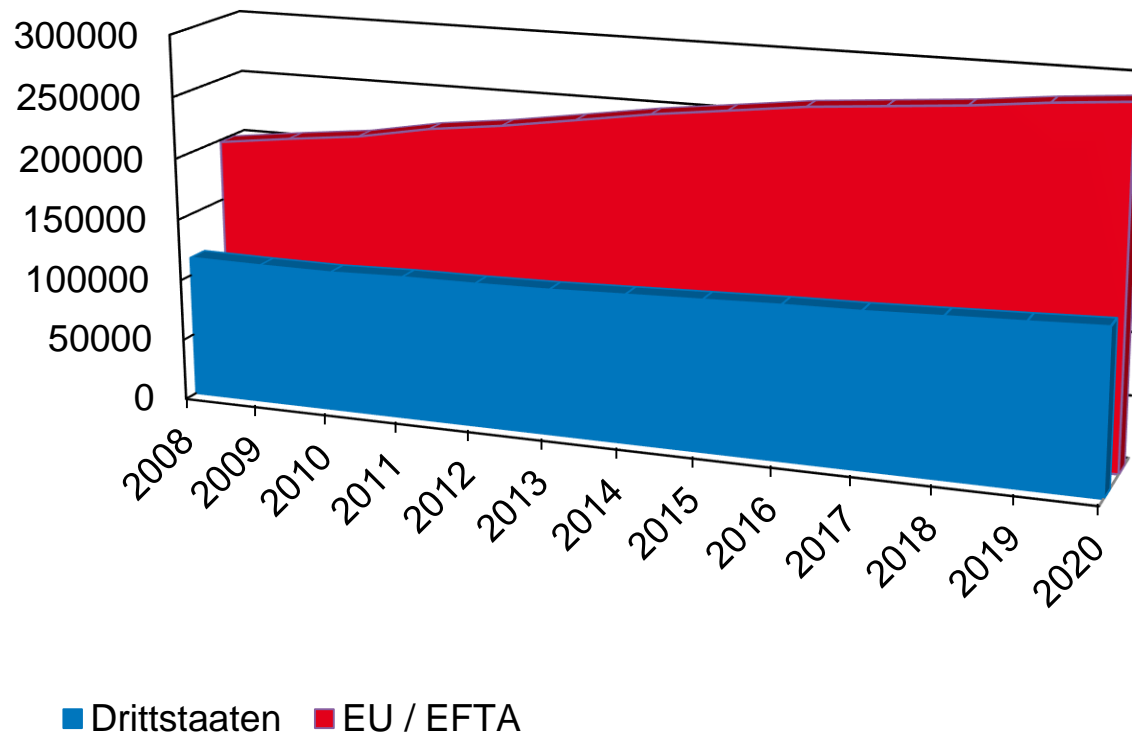

Kanton Zürich
Migrationsamt

Migration im Kanton Zürich

- Aktuelle Zahlen zur ausländischen Bevölkerung
- Geschäftszahlen Migrationsamt

Ständige ausländische Wohnbevölkerung Kanton Zürich

	2016	2017	2018	2019	2020
Ausländische Wohnbevölkerung gesamt	386'545	392'767	399'889	408'624	416'195
EU / EFTA	255'855	268'281	273'254	279'802	284'896
Veränderung Vorjahr	+7'455	+4'971	+4'973	+6'548	+5'094
Drittstaaten	123'235	124'486	126'635	128'822	131'299
Veränderung Vorjahr	+2'048	+1'251	+2'149	+2'187	+2'477

Ausländerbestand EU/EFTA und Drittstaaten 2008 – 2020

Ständige ausländische Wohnbevölkerung nach Kantonen 2020

(Quelle: Statistik SEM)

Ausländische Nationalitäten Kanton Zürich (Ständige ausländische Wohnbevölkerung / Stand: 31.12.2020)