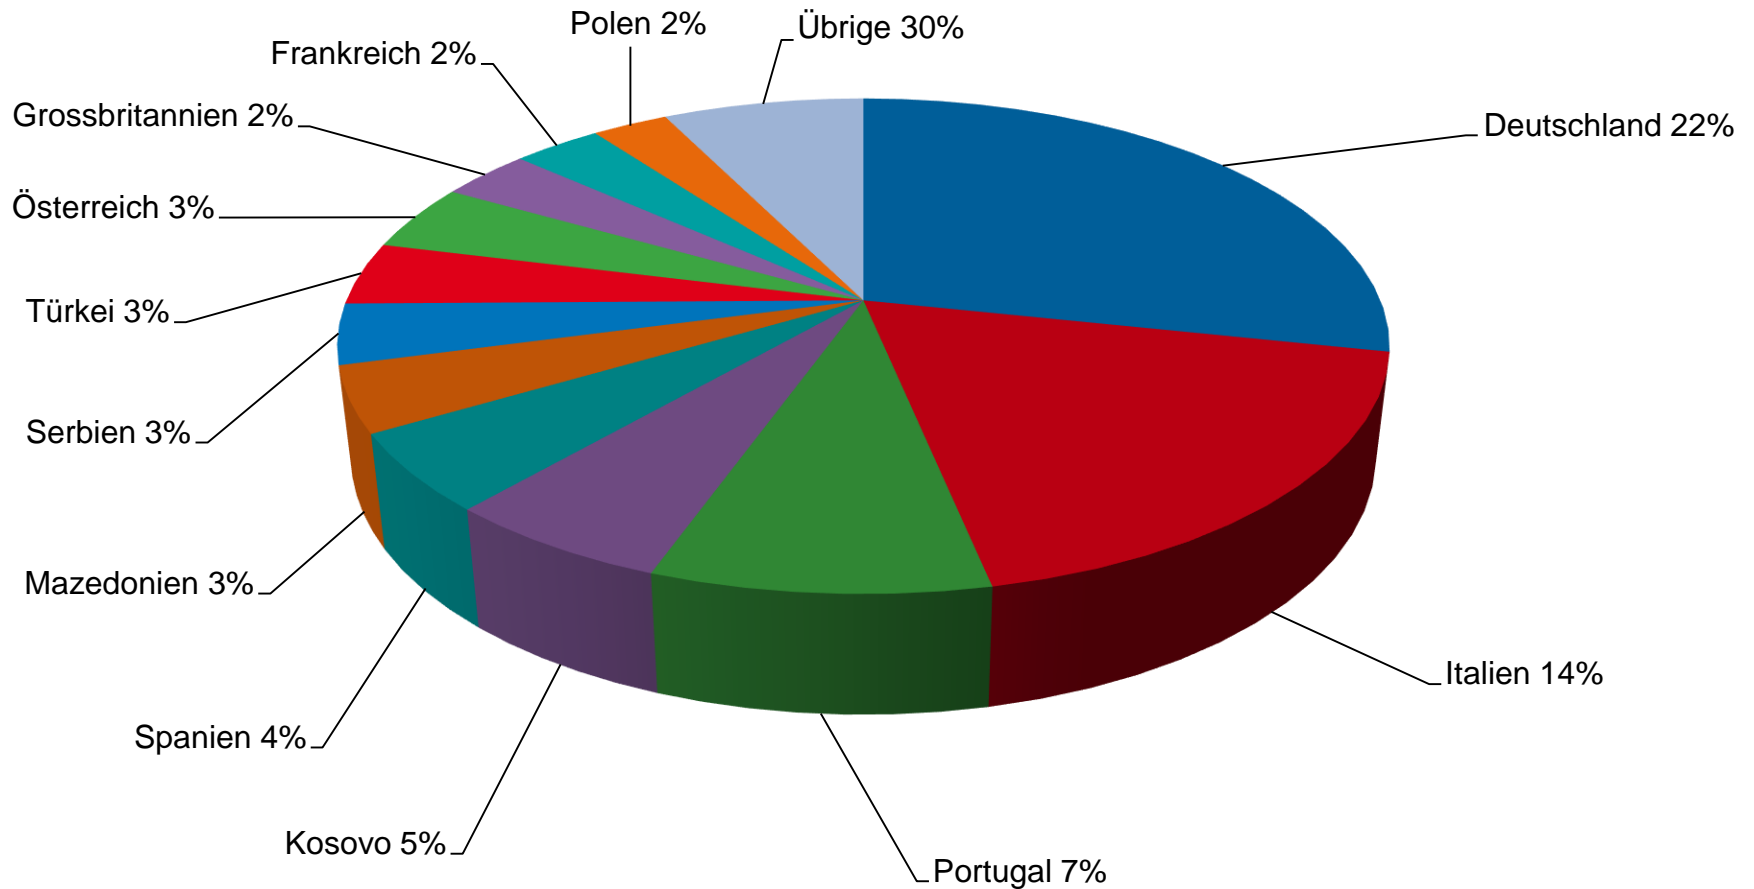

Kanton Zürich
Migrationsamt

Migration im Kanton Zürich

- Aktuelle Zahlen zur ausländischen Bevölkerung
- Geschäftszahlen Migrationsamt

Ständige ausländische Wohnbevölkerung Kanton Zürich

	2016	2017	2018	2019	2020
Ausländische Wohnbevölkerung gesamt	386'545	392'767	399'889	408'624	416'195
EU / EFTA	255'855	268'281	273'254	279'802	284'896
Veränderung Vorjahr	+7'455	+4'971	+4'973	+6'548	+5'094
Drittstaaten	123'235	124'486	126'635	128'822	131'299
Veränderung Vorjahr	+2'048	+1'251	+2'149	+2'187	+2'477

Ausländerbestand EU/EFTA und Drittstaaten 2008 – 2020

Ständige ausländische Wohnbevölkerung nach Kantonen 2020

(Quelle: Statistik SEM)

Ausländische Nationalitäten Kanton Zürich (Ständige ausländische Wohnbevölkerung / Stand: 31.12.2020)