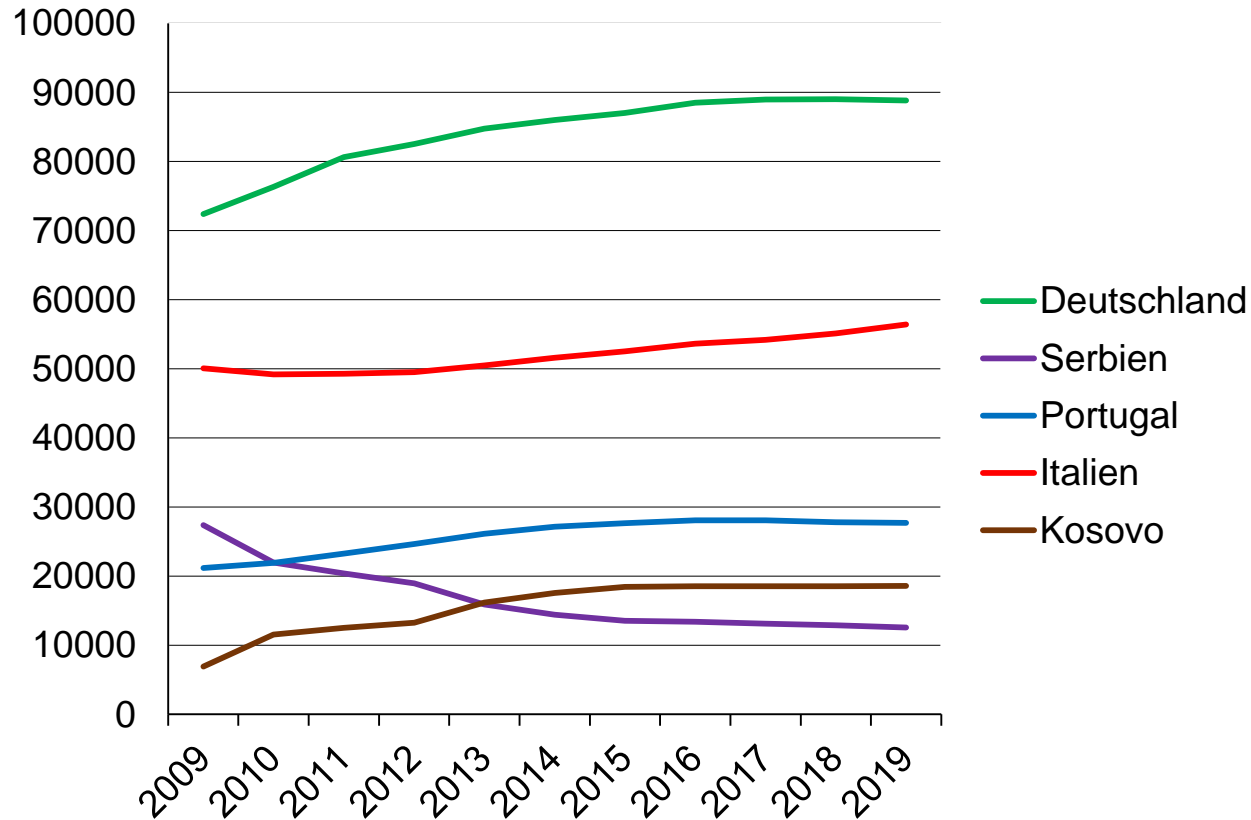

Kanton Zürich
Migrationsamt

Migration im Kanton Zürich

- Aktuelle Zahlen zur ausländischen Bevölkerung
- Geschäftszahlen Migrationsamt

Ständige ausländische Wohnbevölkerung Kanton Zürich

	2015	2016	2017	2018	2019
Ausländische Wohnbevölkerung gesamt	377'042	386'545	392'767	399'889	408'624
EU / EFTA Veränderung Vorjahr	+7'372	+7'455	+4'971	+4'973	+6'548
Drittstaaten Veränderung Vorjahr	+1'964	+2'048	+1'251	+2'149	+2'187

Ausländerbestand EU/EFTA und Drittstaaten 2008 – 2019

Ständige ausländische Wohnbevölkerung nach Kantonen 2019

(Quelle: Statistik SEM)

Ausländische Nationalitäten Kanton Zürich (Ständige ausländische Wohnbevölkerung / Stand: 31.12.2019)

(Quelle: Statistik SEM)

Größte Zuwanderungsgruppen Kanton Zürich 2009 – 2019

Ausländeranteil Kanton Zürich 2011 – 2019

Ausländeranteil nach Gemeinden Kanton Zürich 2019

Gemeinden mit höchstem prozentualen Ausländeranteil: