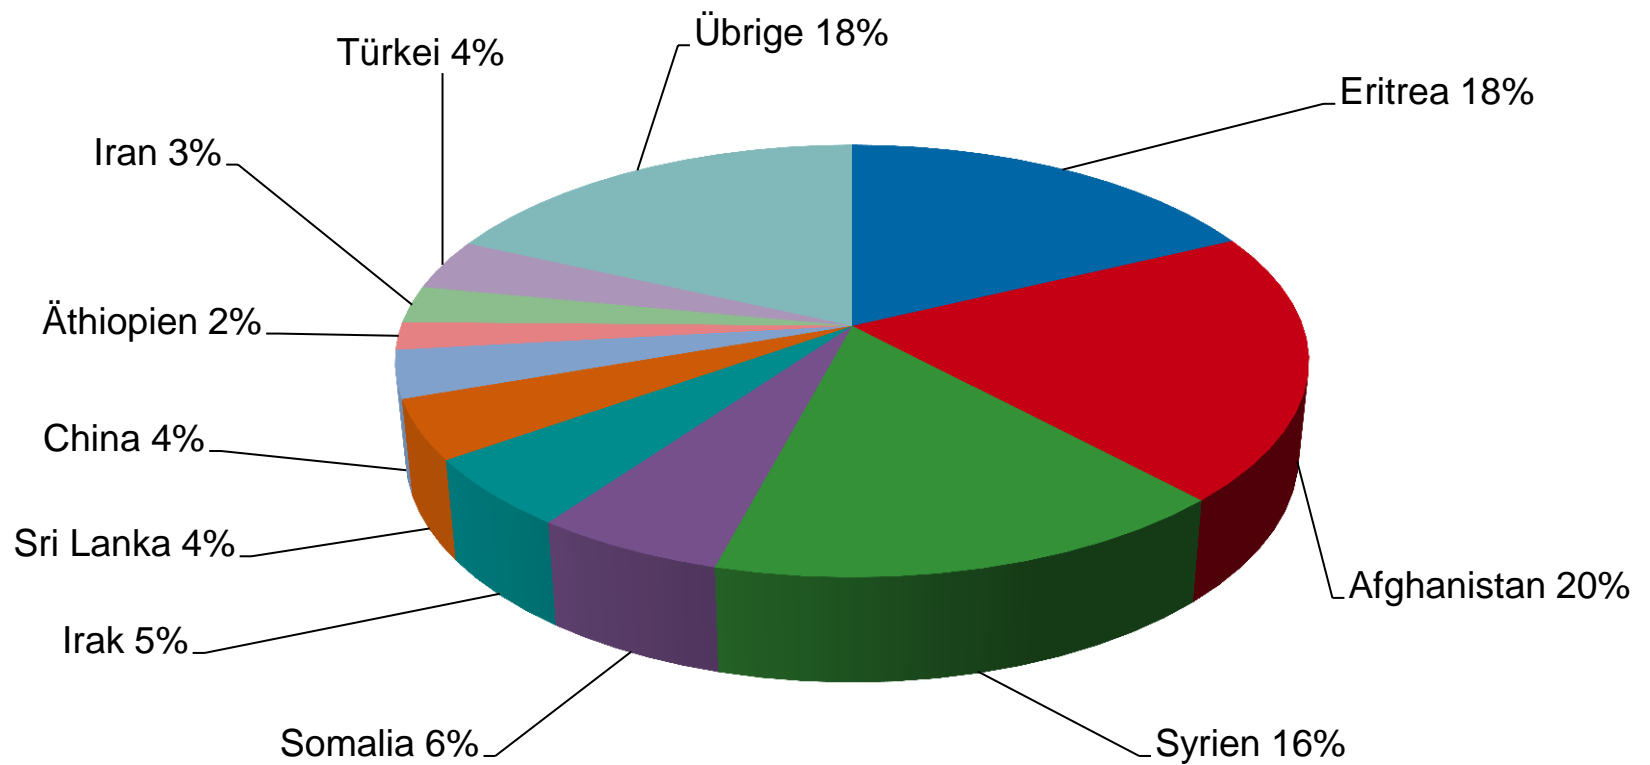

Personen im Asylprozess in der Schweiz – Häufigste Nationalitäten (Ausweise F und N Stand: 31.12.2019)

Total 59'724

(Quelle: Statistik SEM)