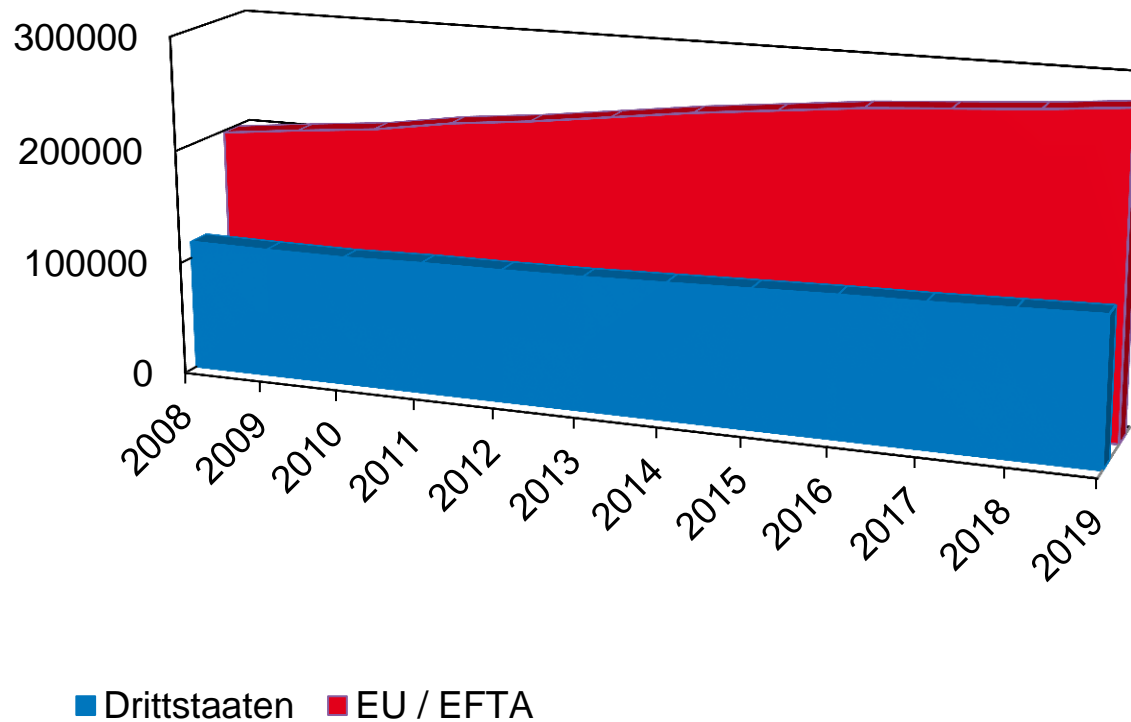

Ausländerbestand EU/EFTA und Drittstaaten 2008 – 2019