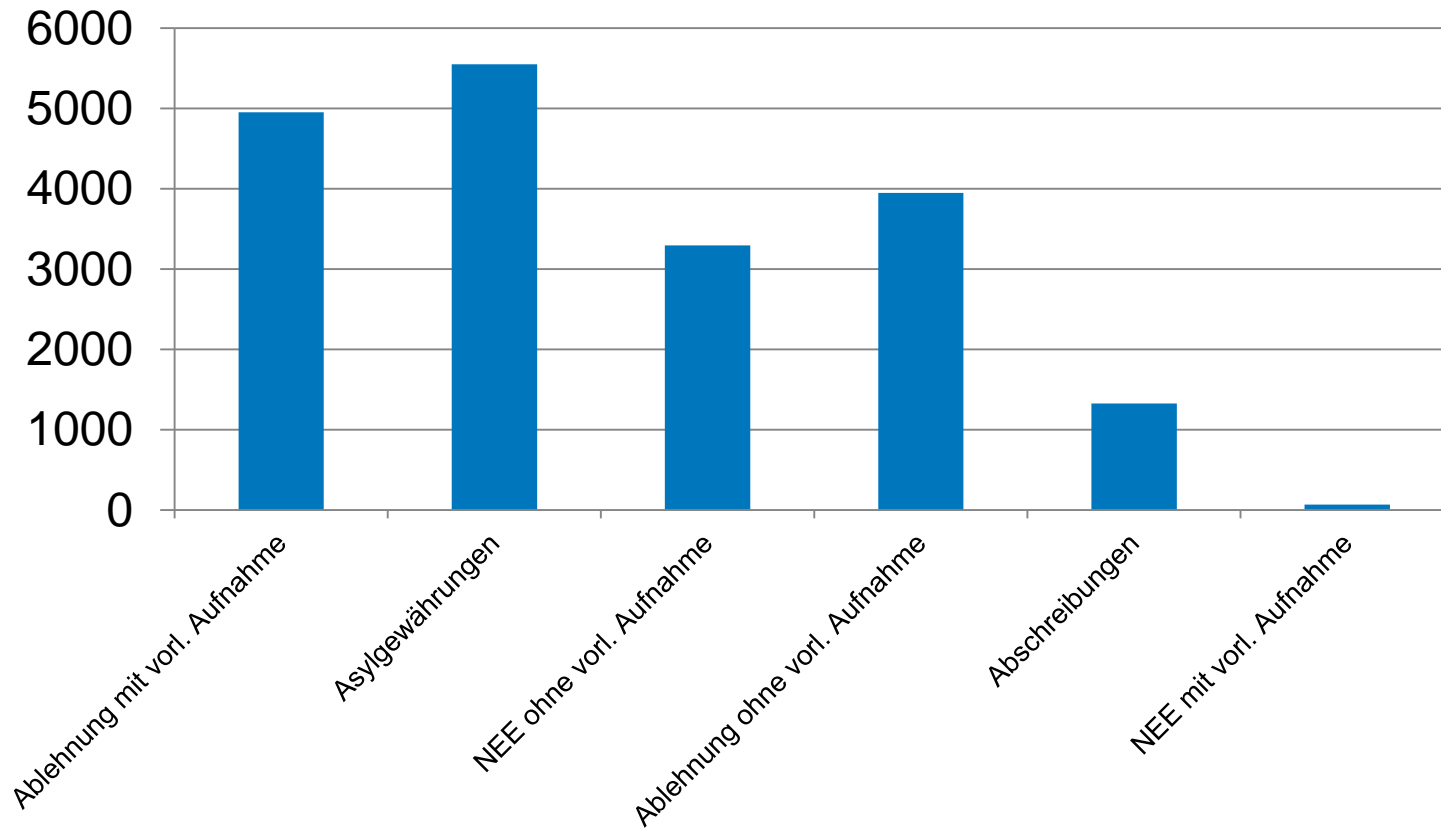

Anzahl Asylgesuche Schweiz 1998 – 2019

(Quelle: Statistik SEM)

Erledigungen Asylgesuche Schweiz 2019

Anerkennungsquote 31.2%

Total Erledigungen 19'140

(Quelle: Statistik SEM)

Migrationsamt des Kantons Zürich – Organigramm