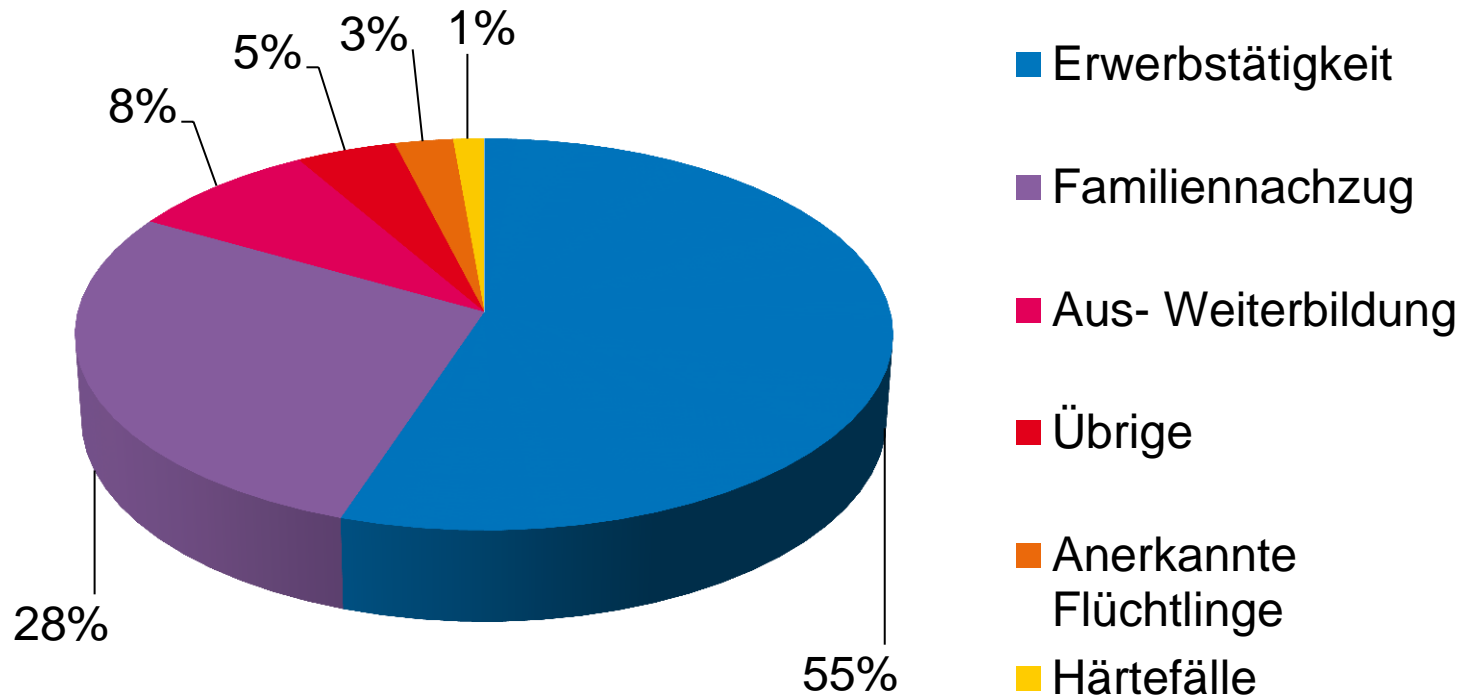

Einwanderungsgründe Kanton Zürich 2019