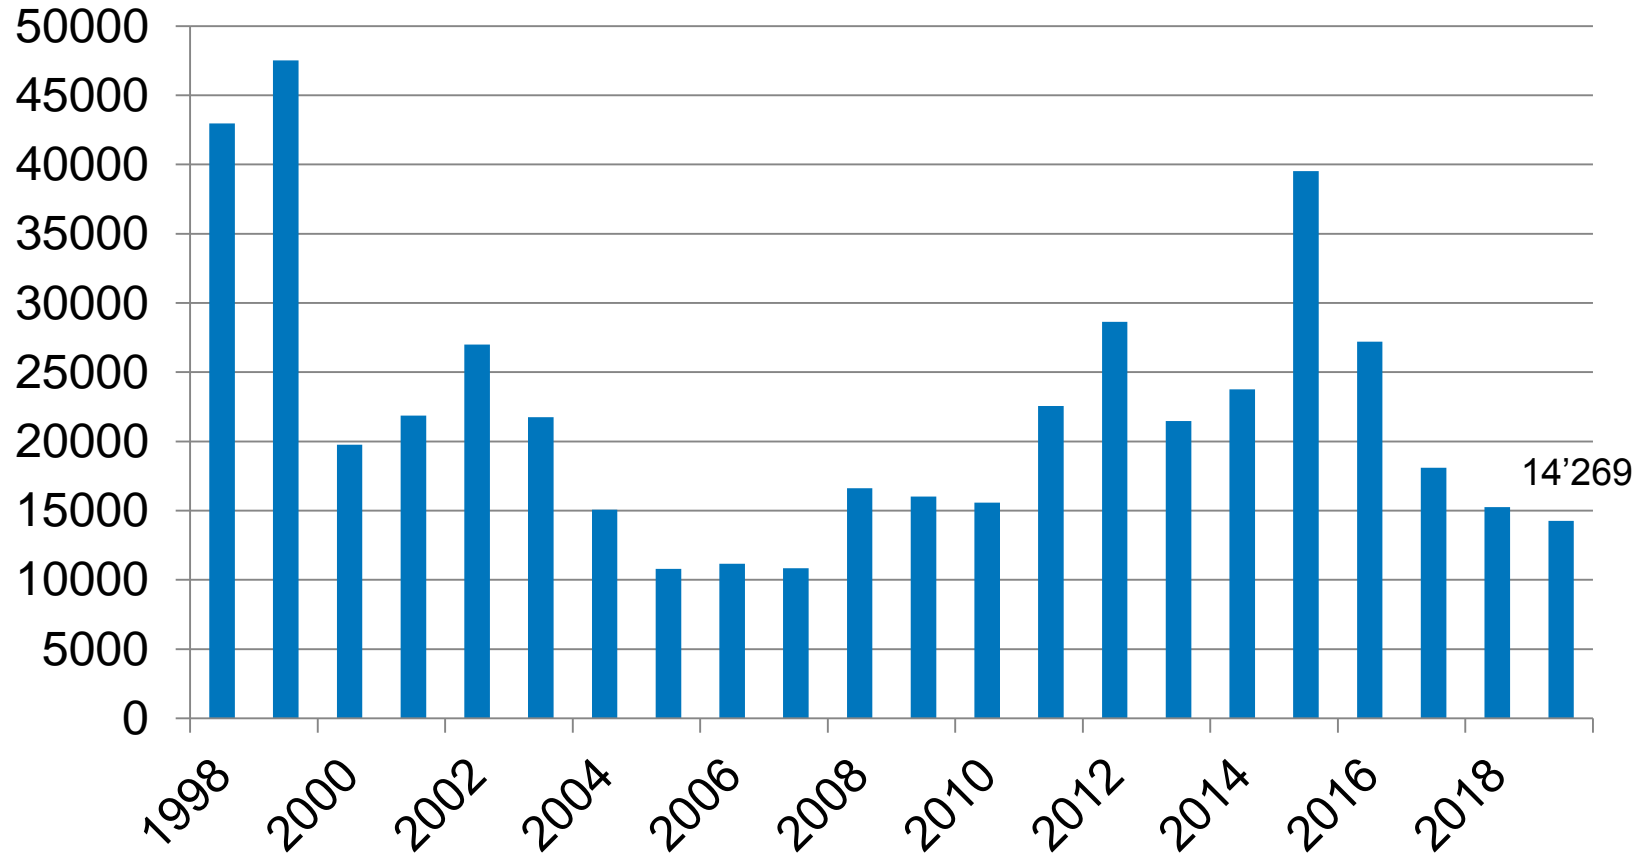

Anzahl Asylgesuche Schweiz 1998 – 2019

(Quelle: Statistik SEM)