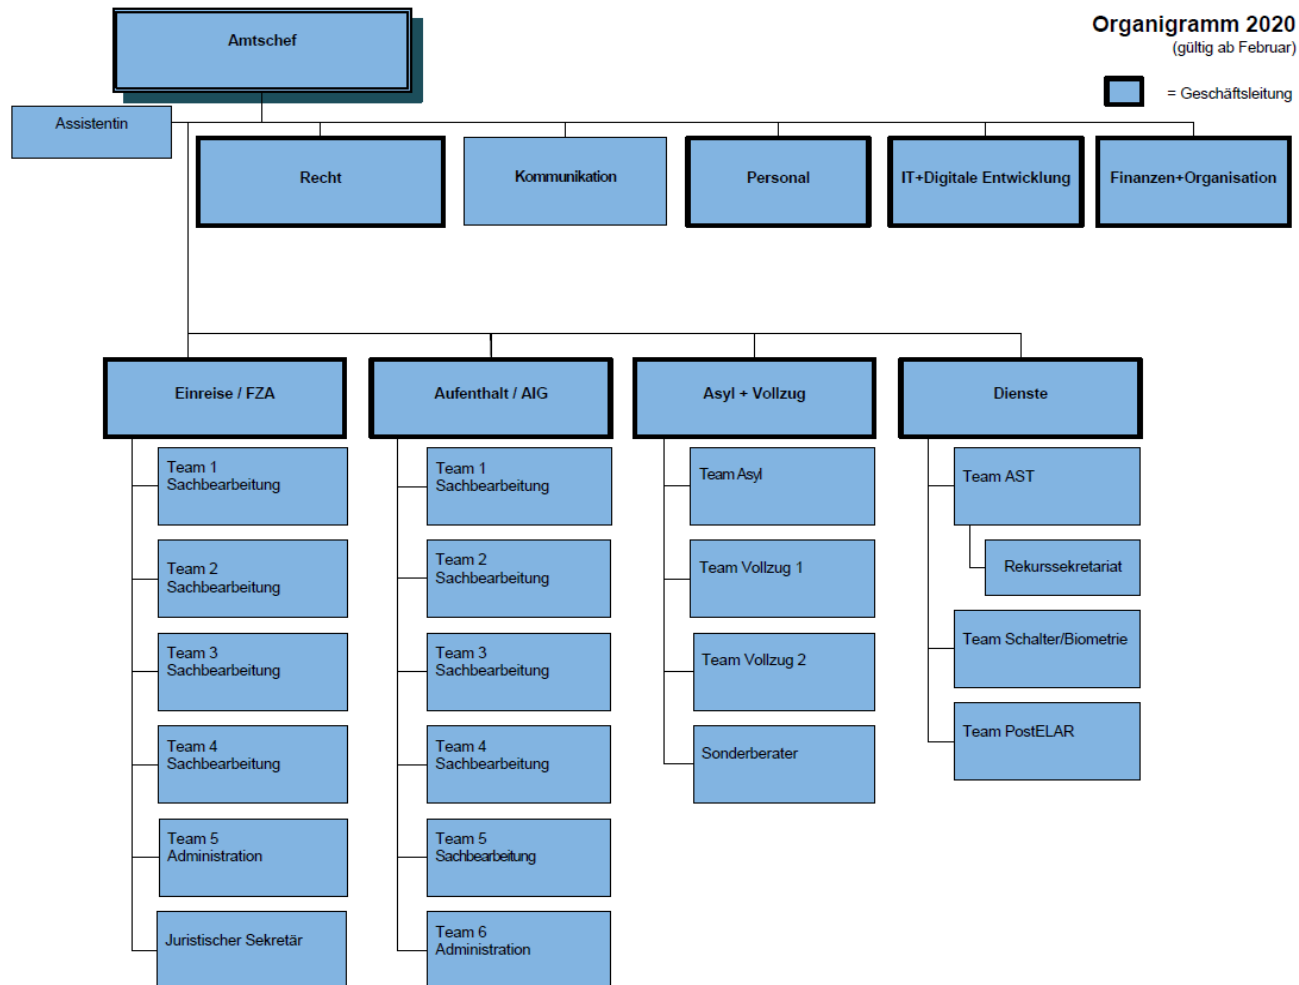

Anzahl Asylgesuche Schweiz 1998 – 2019

(Quelle: Statistik SEM)

Erledigungen Asylgesuche Schweiz 2019

Anerkennungsquote 31.2%

Total Erledigungen 19'140

(Quelle: Statistik SEM)

Migrationsamt des Kantons Zürich – Organigramm

Total: 180 Mitarbeitende / 162 Stellen

Geschäftszahlen 2013 – 2018

	2013	2014	2015	2016	2017	2018	2019
Aufenthaltsgeschäfte	153'652	151'177	142'597	120'087	146'024	164'315	166'909
Einreisegesuche	18'544	19'458	18'891	19'174	18'619	13'133	13'104
Schalter-Geschäfte	48'378	49'277	48'164	46'473	45'371	45'550	46'616