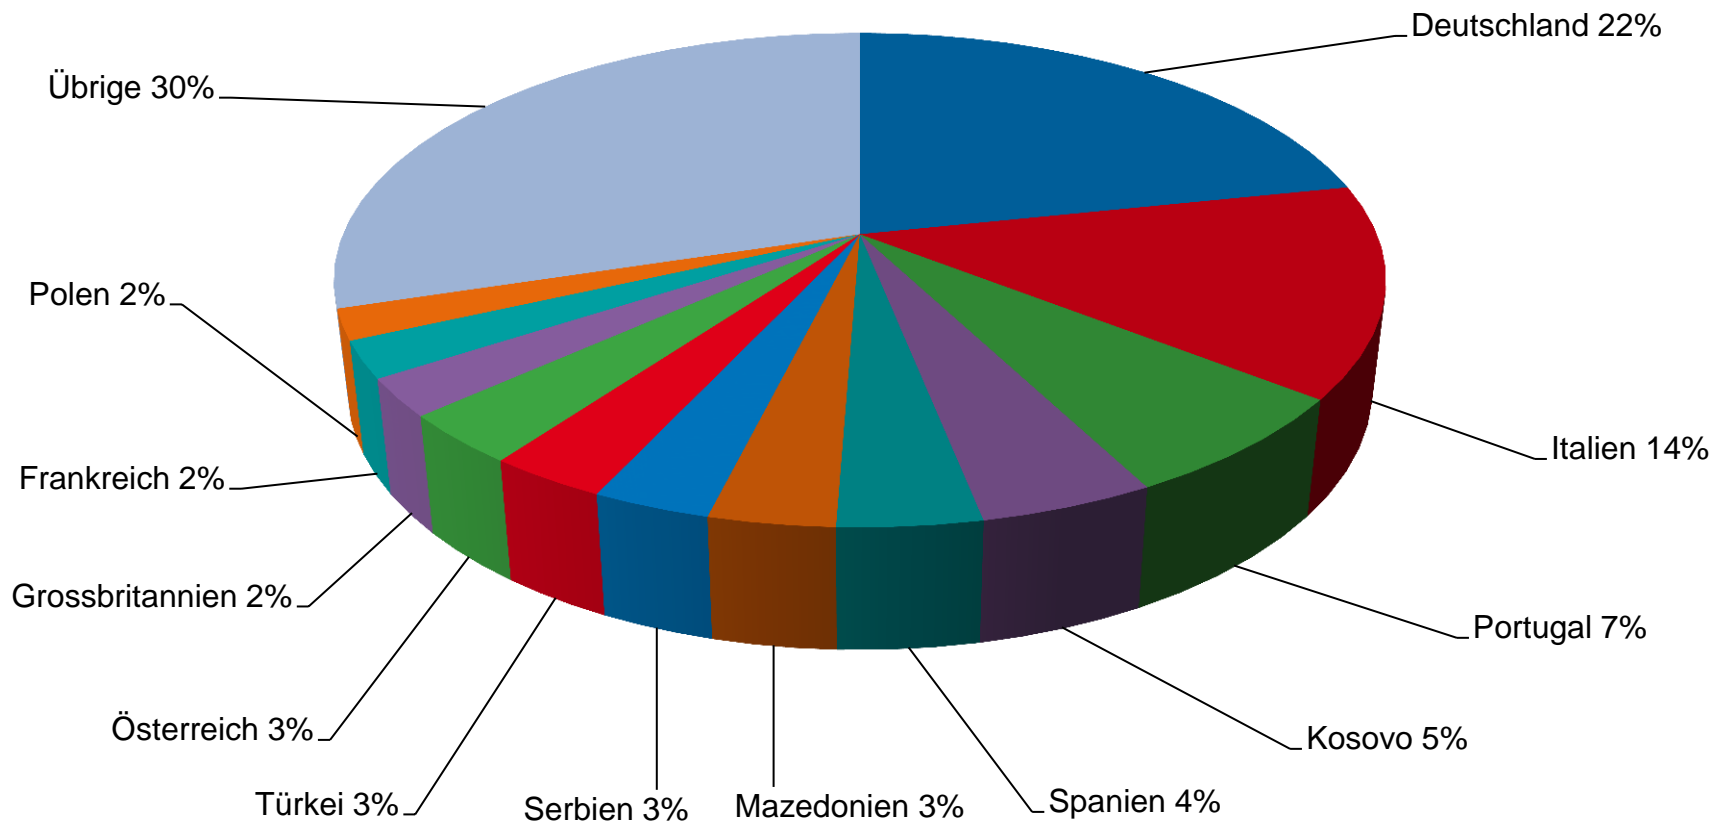

Kanton Zürich
Migrationsamt

Migration im Kanton Zürich

- Aktuelle Zahlen zur ausländischen Bevölkerung
- Geschäftszahlen Migrationsamt

Ständige ausländische Wohnbevölkerung Kanton Zürich

	2015	2016	2017	2018	2019
Ausländische Wohnbevölkerung gesamt	377'042	386'545	392'767	399'889	408'624
EU / EFTA Veränderung Vorjahr	+7'372	+7'455	+4'971	+4'973	+6'548
Drittstaaten Veränderung Vorjahr	+1'964	+2'048	+1'251	+2'149	+2'187

Ausländerbestand EU/EFTA und Drittstaaten 2008 – 2019

Ständige ausländische Wohnbevölkerung nach Kantonen 2019

(Quelle: Statistik SEM)

Ausländische Nationalitäten Kanton Zürich (Ständige ausländische Wohnbevölkerung / Stand: 31.12.2019)

(Quelle: Statistik SEM)

Größte Zuwanderungsgruppen Kanton Zürich 2009 – 2019

Ausländeranteil Kanton Zürich 2011 – 2019

Ausländeranteil nach Gemeinden Kanton Zürich 2019

Gemeinden mit höchstem prozentualen Ausländeranteil: