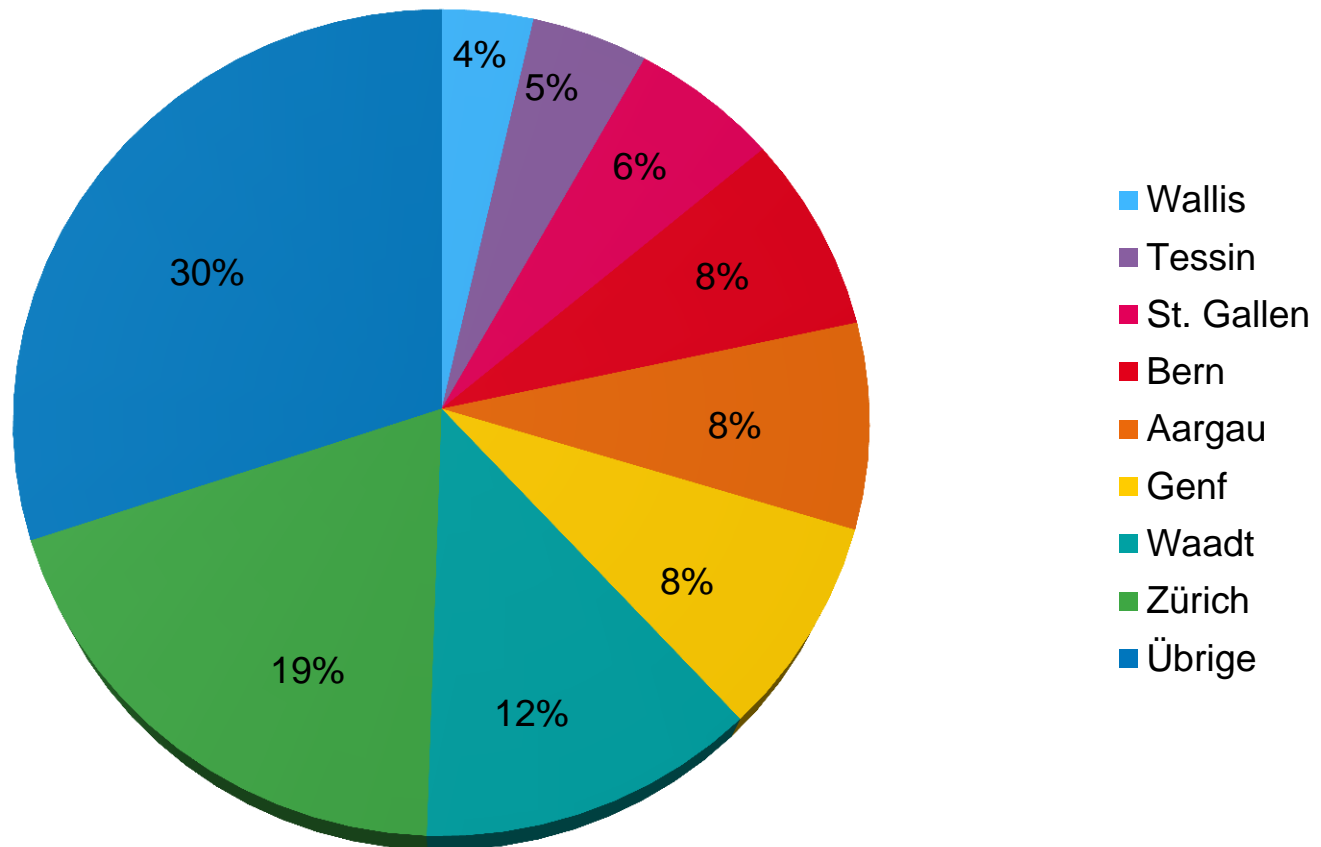

Ständige ausländische Wohnbevölkerung nach Kantonen 2019

(Quelle: Statistik SEM)