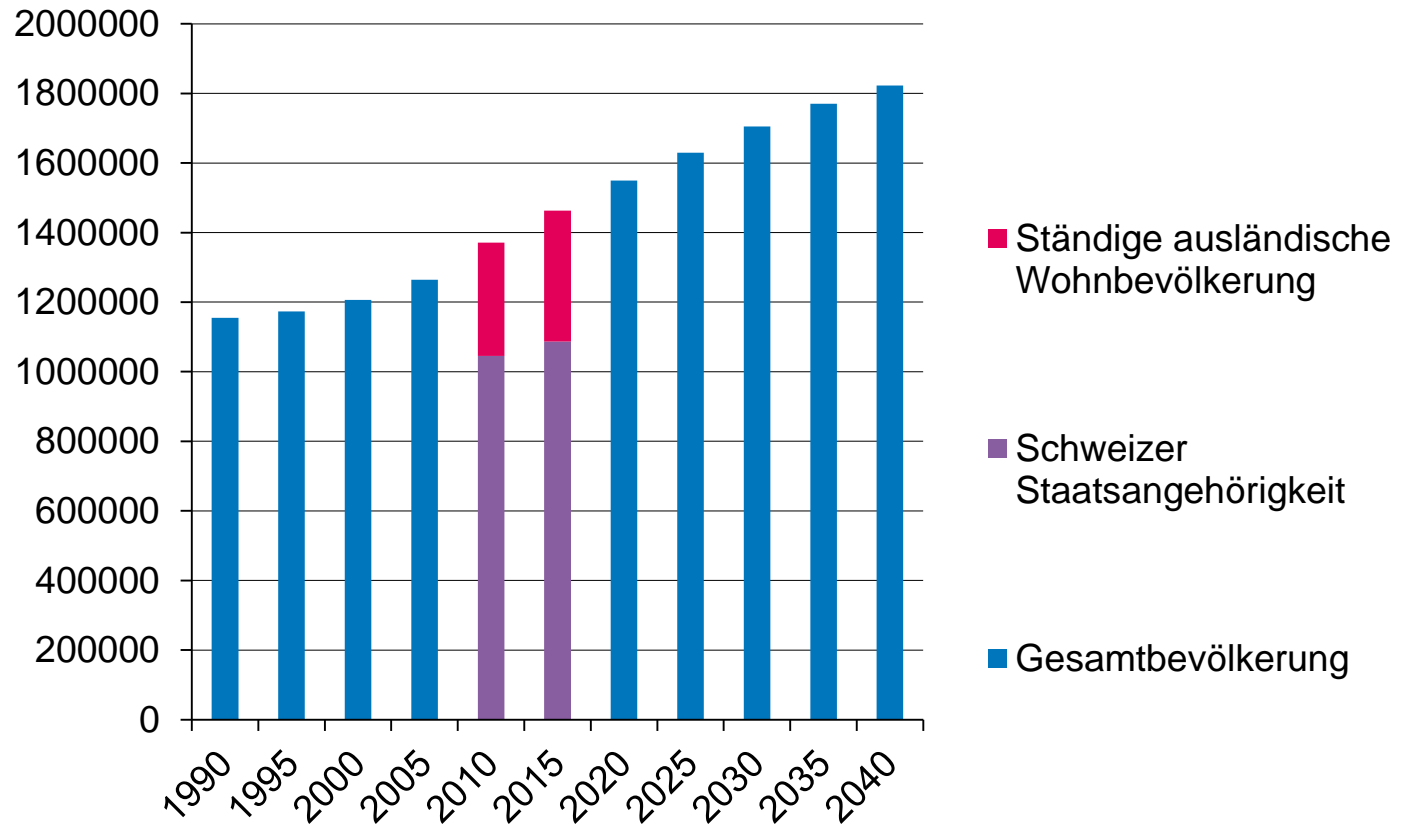

Bevölkerungsprognosen Kanton Zürich 2019