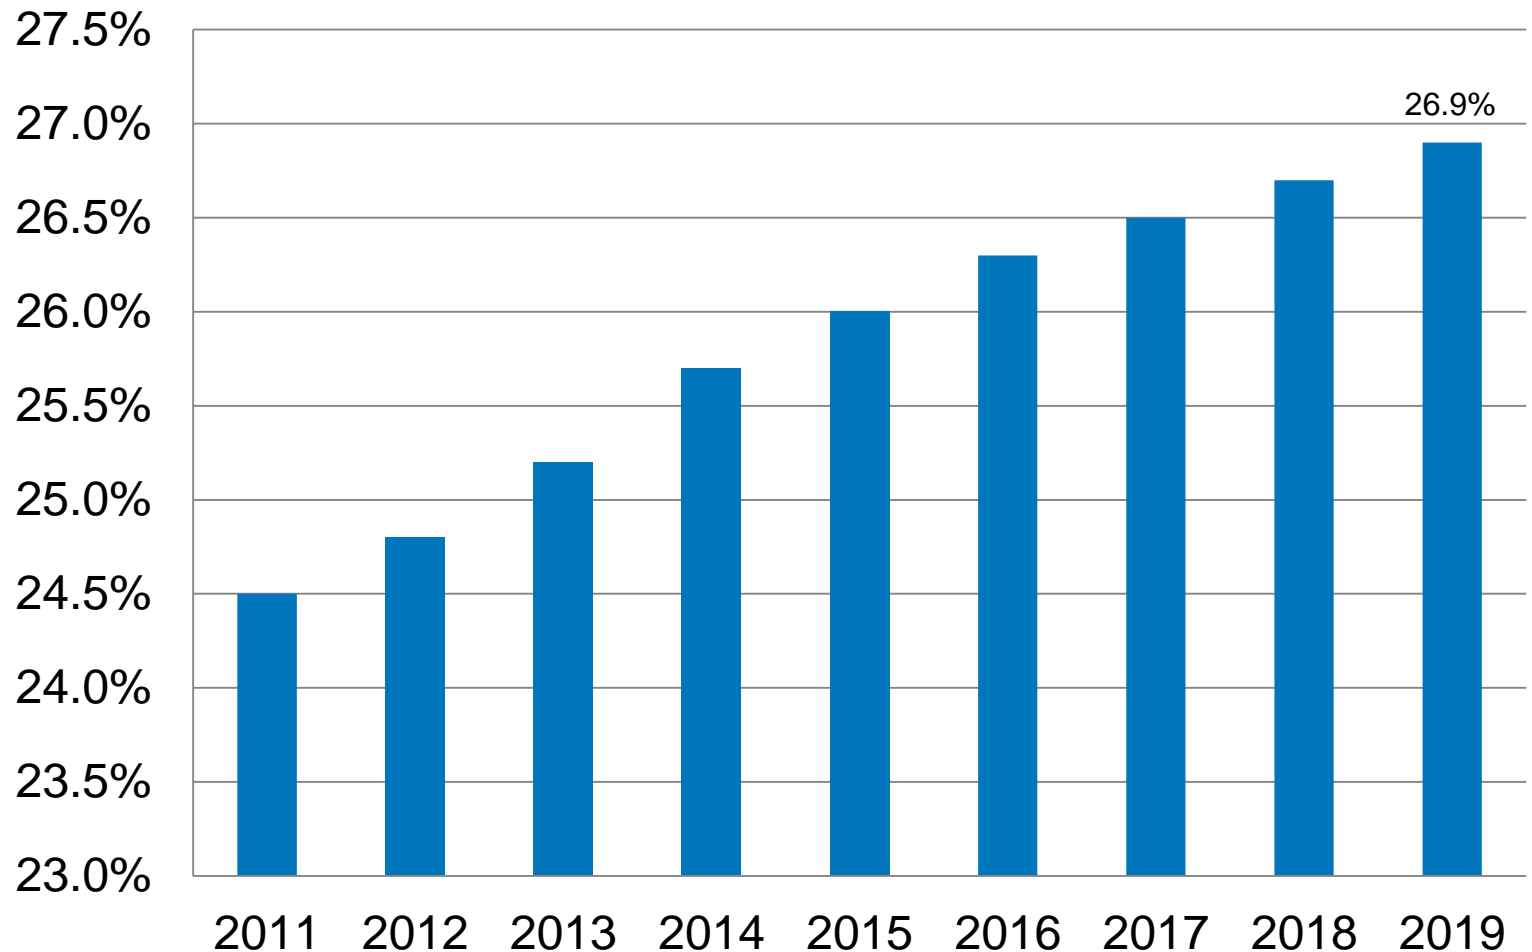

Ausländeranteil Kanton Zürich 2011 – 2019