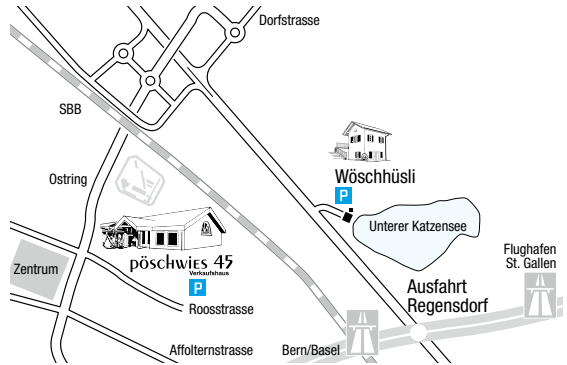

CHEMINÉEHOlz- RING

pro Stück
Ø ca. 35 cm
Art. Nr. 31302
CHF 16.-

Öffnungszeiten

Dienstag bis Freitag 09:00 bis 12:00 Uhr
14:00 bis 18:00 Uhr
Samstag 08:00 bis 16:00 Uhr

Gratisparkplätze

Kanton Zürich
Direktion der Justiz und des Innern
Justizvollzug und Wiedereingliederung
Justizvollzugsanstalt Pöschwies
pöschwies 45 Verkaufshaus