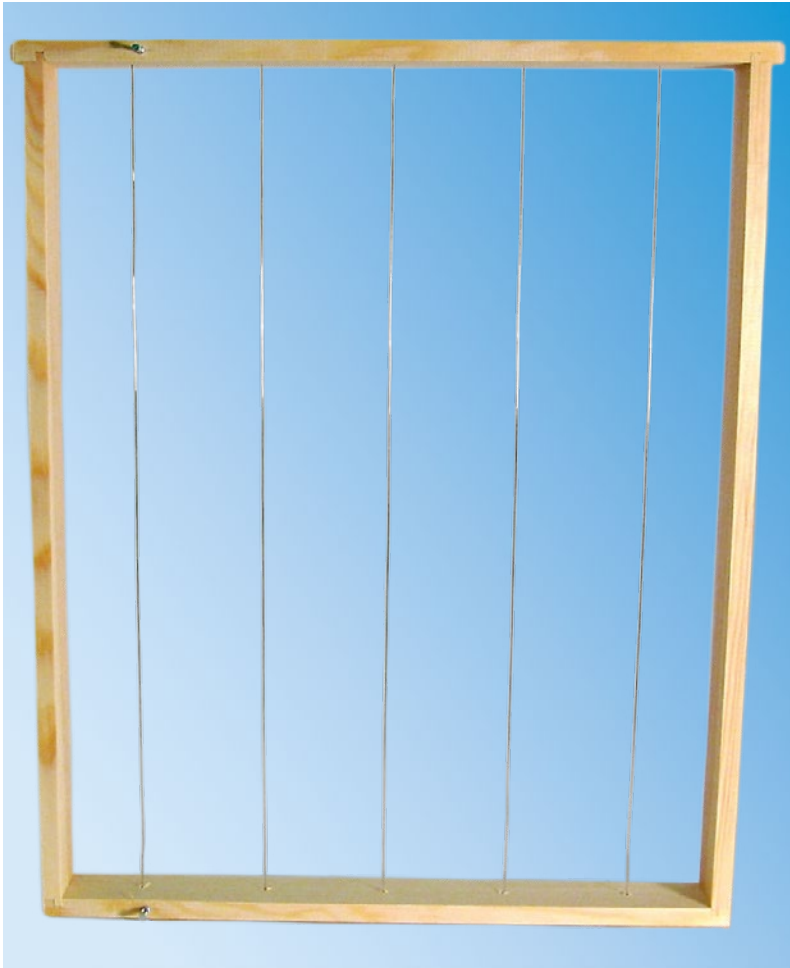

## Bienenstock Brutrahmen

**Artikel-Nr:** 37.301

**Masse (H×L×B):** ca. 286×362×28 mm

Rahmen CH Norm mit fünf gespannten  
Stahldrähten

Diagonal oder parallel gestiftet

**Hergestellt aus:**

Weymouthkiefern- oder Lindenholz