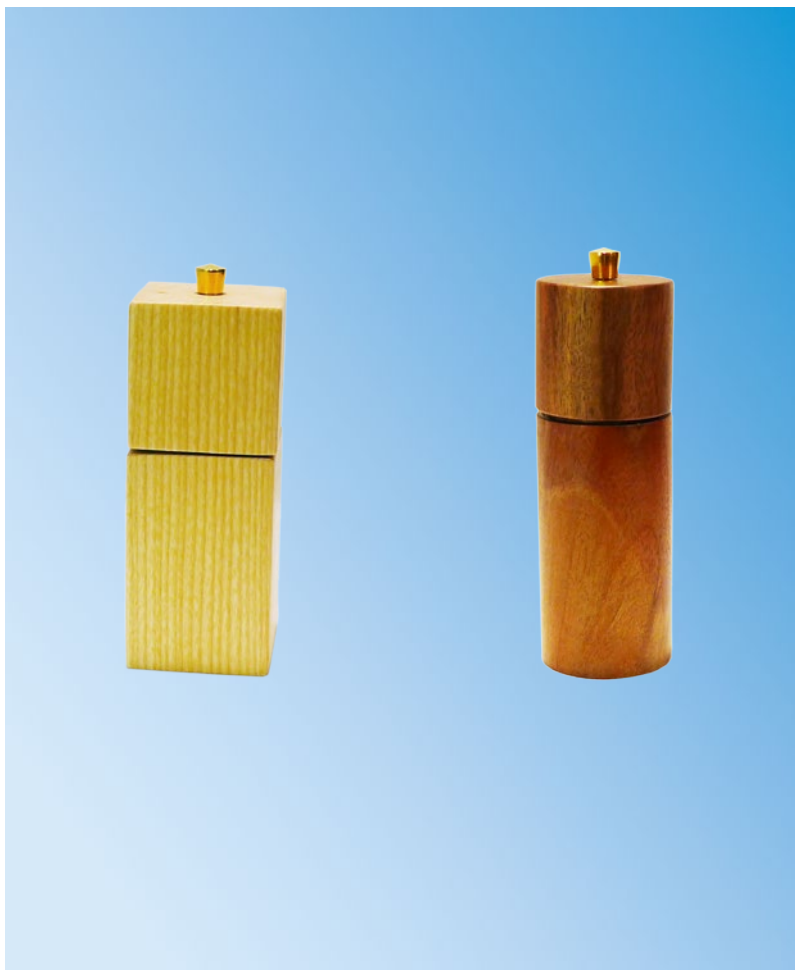

Pfeffermühle klein

Artikel-Nr: 37.508

Masse (H×L×B): 140×55×55 mm

Mit Schweizer Mahlwerk

Hergestellt aus:

Holz, massiv, lackiert

Oberfläche natur

Detailverkauf:

CHF 35.00