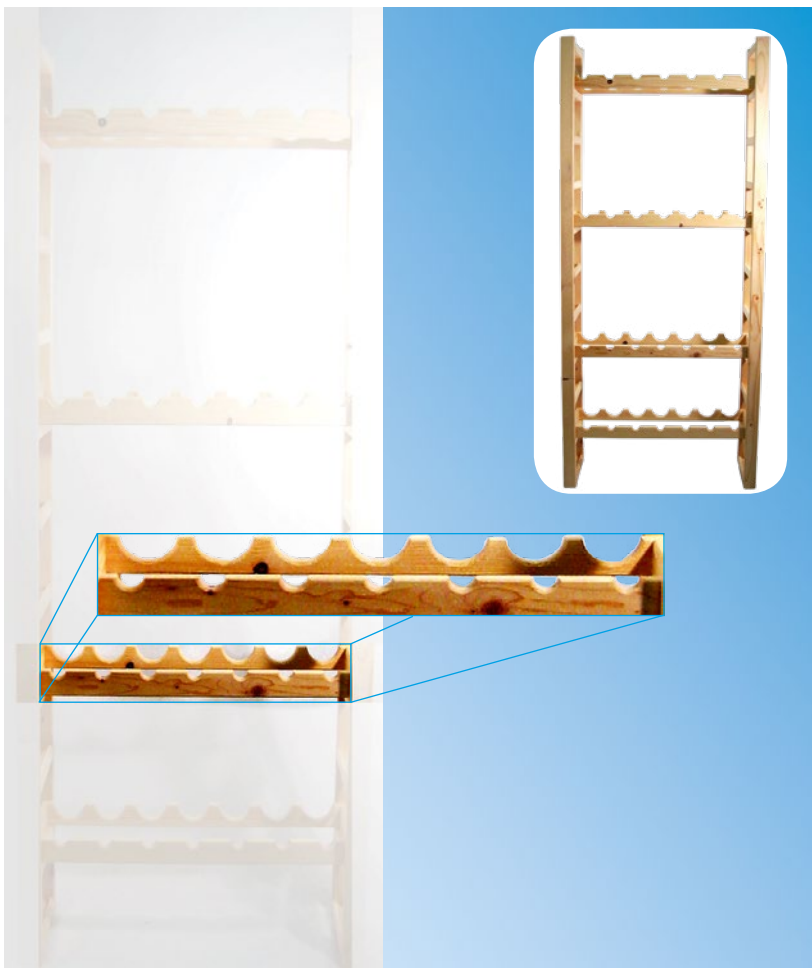

## Schemel

Artikel-Nr: 37.129

Masse (H×L×B): ca. 200×350×250 mm

Hergestellt aus:  
Hartholz, lackiert

Detailverkauf:

CHF 39.00

## Taburett

Artikel-Nr: 37.131

Masse (H×L×B): ca. 475×350×350 mm

Hergestellt aus:

Füsse und Sitzfläche aus Buchenholz  
Zargen aus Tannenholz  
Oberfläche lackiert.

Detailverkauf:

CHF 43.00

## Taburett mit Schuhputzfach

**Artikel-Nr:** 37.132  
**Masse (H×L×B):** ca. 475×350×350 mm

**Hergestellt aus:**  
Sitzfläche und Füsse aus Buchenholz  
Zargen aus Tannenholz  
Oberfläche lackiert

**Detailverkauf:** CHF 72.00

## Weingestell Flaschenelement

**Artikel-Nr:** 37.133  
**Masse (H×L×B):** ca. 800×265 mm

Relief für 7 bis 13 Flaschen  
Mass und Ausbau nach Wunsch,  
einfache Montage

**Hergestellt aus:**  
Tannenholz, roh