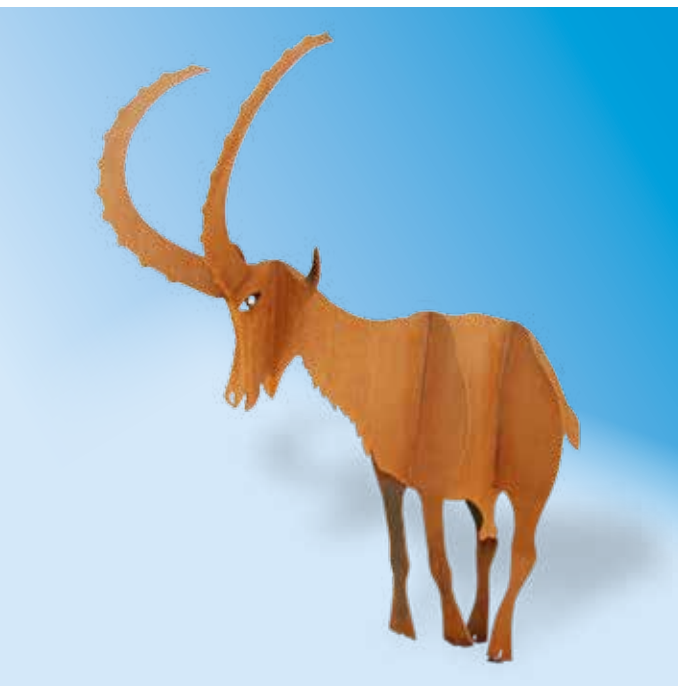

Wildsau

Stahlblech 4 mm roh
mit Laschen an den Klauen
zum Verschrauben
Oberfläche roh, rostend
ca. 80×60×40 cm
21 kg
Art. Nr. 39046
CHF 521.–

Die Laschen und Dorne können
auch nach Kundenwunsch ange-
fertigt werden.

Steinbock

Stahlblech 4 mm roh
mit Laschen an den Hufen
zum Verschrauben
Oberfläche roh, rostend
ca. 120×80×60 cm
27 kg
Art. Nr. 39045
CHF 698.–

Die Laschen und Dorne können
auch nach Kundenwunsch ange-
fertigt werden.

HASE

Stahlblech 4 mm roh
mit Erddorn an einer Pfote
Oberfläche roh, rostend
ca. 40×35×20 cm
4 kg
Art. Nr. 39047
CHF 196.–

mit Standplatte oder Erddorn

Kolibri

für den Garten
aus Stahlblech
mit Stab zum Einstecken
im Garten oder in den Topf
Oberfläche roh, rostend
ca. 120×20×20 cm, ca. 500 g
Art. Nr. 39057
CHF 39.–