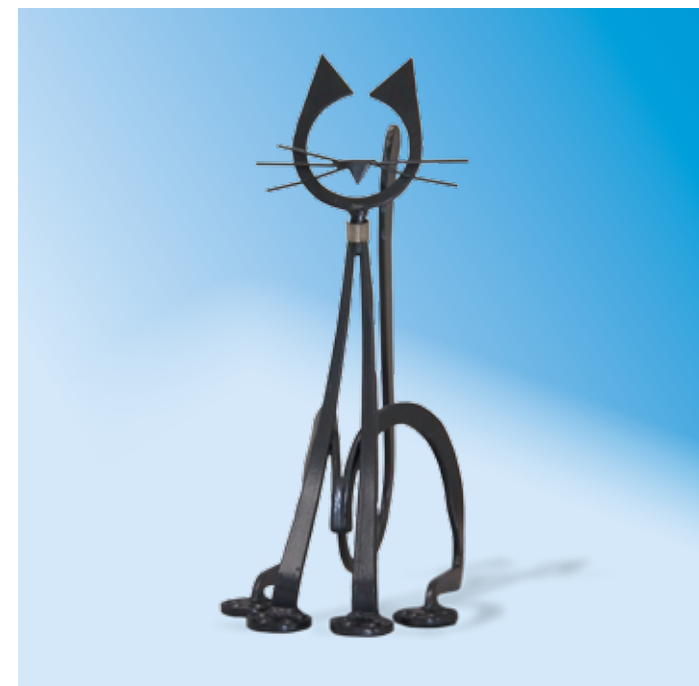

CHF 157.–

KATZE

für den Garten

aus Flachstahl gebrannt

gebogen und verschweisst

Oberfläche feuerverzinkt und

pulverbeschichtet

ca. 30×30×60 cm

4,5 kg

Art. Nr. 39 029

CHF 232.–

Esel

für den Garten

Oberfläche Rost, geölt
 ca. 100 × 40 × 100 cm
 9,5 kg
 Art. Nr. 39 035
 CHF 226.–

Kuh Pflanzstab

für den Garten