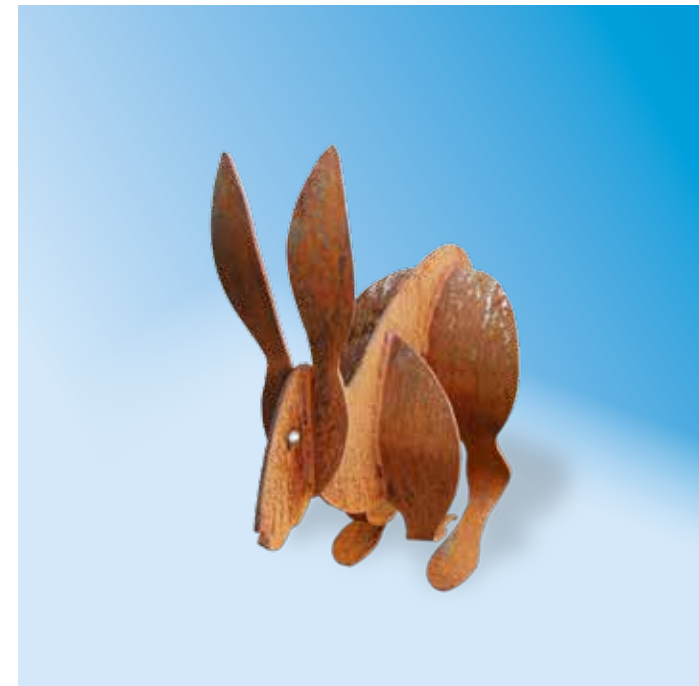

Die Laschen und Dorne können
auch nach Kundenwunsch ange-
fertigt werden.

Steinbock

Stahlblech 4 mm roh
mit Laschen an den Hufen
zum Verschrauben
Oberfläche roh, rostend
ca. 120×80×60 cm
27 kg
Art. Nr. 39045
CHF 698.–

Kolibri

für den Garten
aus Stahlblech
mit Stab zum Einstecken
im Garten oder in den Topf
Oberfläche roh, rostend
ca. 120×20×20 cm, ca. 500 g
Art. Nr. 39057
CHF 39.–

Frösche

für den Garten

Oberfläche feuerverzinkt und pulverbeschichtet
ca. 60 x 30 x 45 cm
4,0 kg