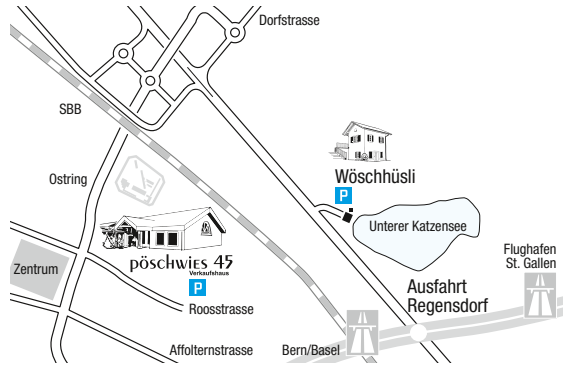

Öffnungszeiten

Dienstag bis Freitag 09:00 bis 12:00 Uhr
14:00 bis 18:00 Uhr
Samstag 08:00 bis 16:00 Uhr