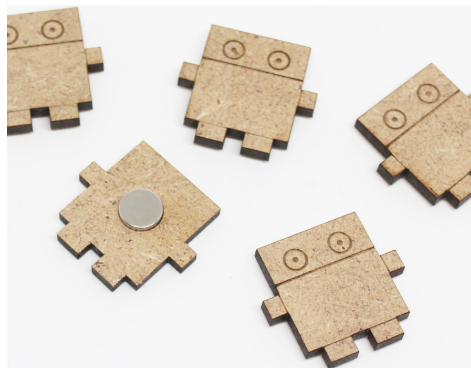

### **Kosmos - Schale Blaue Stunde**

*Ton glasiert, spülmaschinenfest*

Die neue Kosmos Serie steht ganz im Zeichen der abendlichen Dämmerung. Auch für das morgendliche Müsli geeignet.

Masse: H 8cm x D 15cm  
**CHF 24.00**