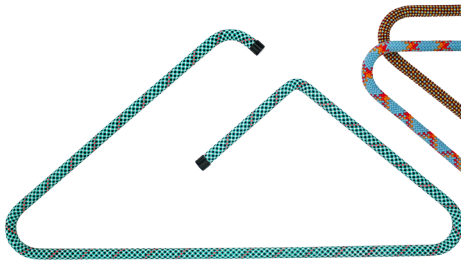

Upseilcing - Kleiderbügel Nordwand

gebrauchte Kletterseile, Eisen

Dieser Kleiderbügel lässt Sie nicht hängen und bringt Farbe in Ihre Garderobe. In verschiedenen Farben erhältlich.

Masse: H 22cm x B 44cm x D 1cm
CHF 18.00