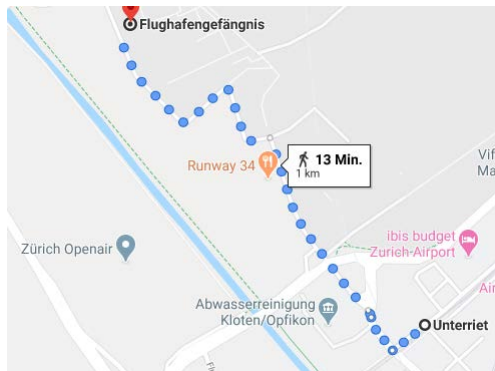

Kanton Zürich
Direktion der Justiz und des Innern
Justizvollzug und Wiedereingliederung

Vollzugseinrichtungen Zürich
Zentrum für ausländerrechtliche Administrativhaft (ZAA)

Anfahrtsbeschreibung ZAA

mit dem Auto:

Navi Adresse: Rohrstrasse 401, 8152 Kloten

Mit Google-Maps-App: Zentrum für ausländerrechtlich Administrativhaft

Ohne Navi:

A1 Nordring – Richtung St. Gallen

Autobahnausfahrt 62 - Zürich - Seebach ①

Richtung Rümlang – auf Flughafenstrasse

Wegweiser "Tor 130" – rechts abbiegen ②

Im Kreisverkehr - Wegweiser "ZAA" – rechts abb. ③

vor dem ZAA ④ - benutzen Sie bitte die Besucherparkplätze P ③

Öffentlicher Verkehr (ÖV):

Fahren Sie mit Tram Linie 10 oder 12 vom Flughafen zur Haltestelle Bäuler.

Tram 10

Tram 12

Von dort zu Fuss (ca. 15 Min.) zum ZAA (Flughafengefängnis)

Oder mit dem Bus 738 (nur morgens & abends) zur Haltestelle Werkhof

Bus 738

Von dort zu Fuss (ca. 5 Min.) zum ZAA (bereits in Sichtweite)