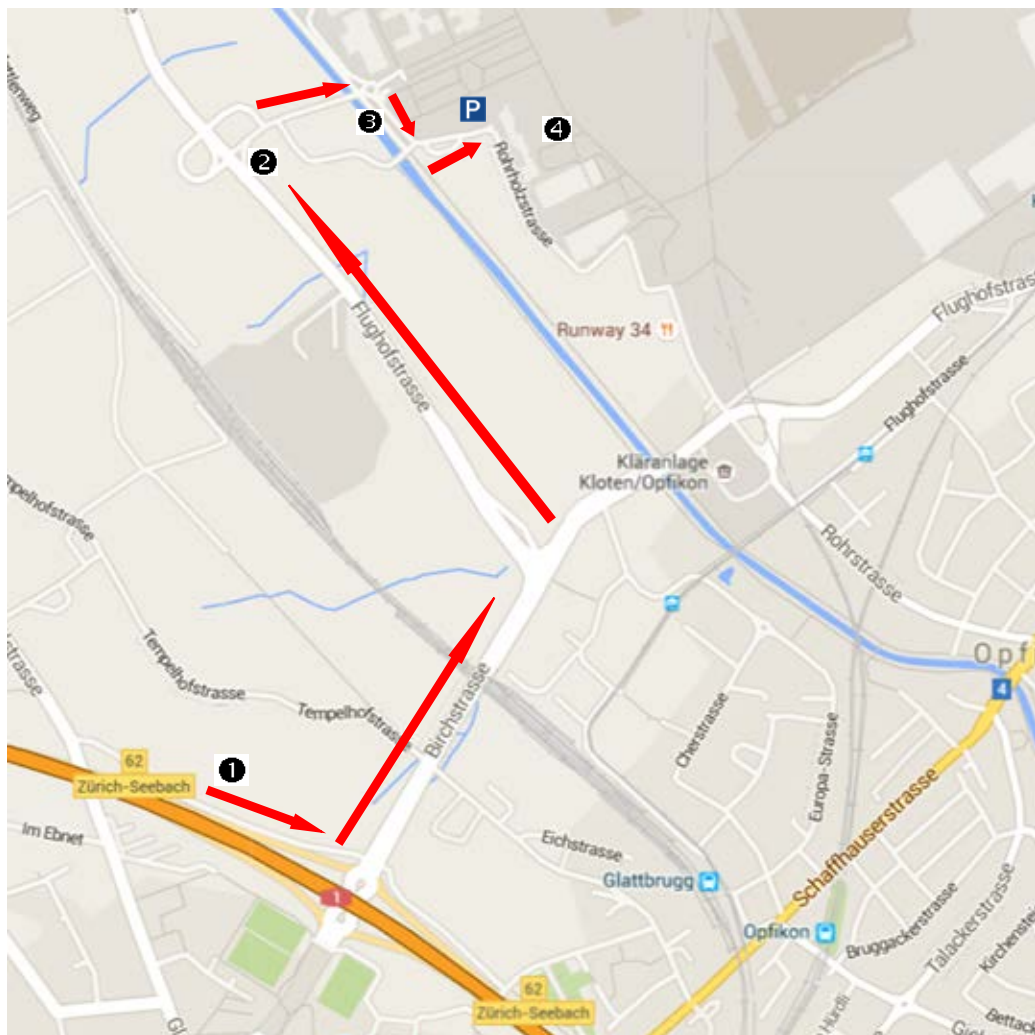

Kanton Zürich
Direktion der Justiz und des Innern
Justizvollzug und Wiedereingliederung

Vollzugseinrichtungen Zürich
Zentrum für ausländerrechtliche Administrativhaft (ZAA)

Anfahrtsbeschreibung ZAA

mit dem Auto:

Navi Adresse: Rohrstrasse 401, 8152 Kloten

Mit Google-Maps-App: Zentrum für ausländerrechtlich Administrativhaft

Ohne Navi:

A1 Nordring – Richtung St. Gallen

Autobahnausfahrt 62 - Zürich - Seebach ①

Richtung Rümlang – auf Flughafenstrasse

Wegweiser "Tor 130" – rechts abbiegen ②

Im Kreisverkehr - Wegweiser "ZAA" – rechts abb. ③

vor dem ZAA ④ - benutzen Sie bitte die Besucherparkplätze P ③

Öffentlicher Verkehr (ÖV):

Fahren Sie mit Tram Linie 10 oder 12 vom Flughafen zur Haltestelle Bäuler.

Tram 10

Tram 12

Von dort zu Fuss (ca. 15 Min.) zum ZAA (Flughafengefängnis)

Oder mit dem Bus 738 (nur morgens & abends) zur Haltestelle Werkhof

Bus 738

Von dort zu Fuss (ca. 5 Min.) zum ZAA (bereits in Sichtweite)