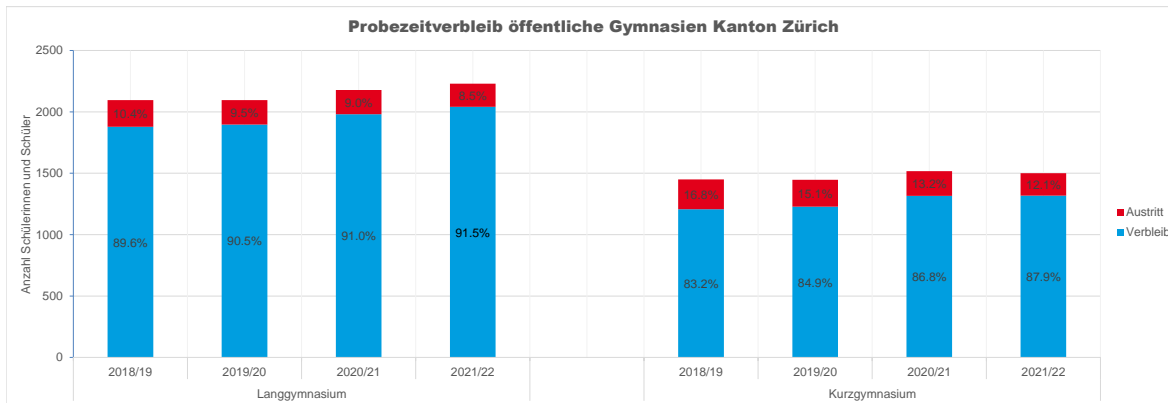

# Aufnahme ins Gymnasium: Probezeitverbleib in den Lang- und Kurzgymnasien im Kanton ZH

Quelle: BISTA-Daten 2018/19-2021/22

Basis: Schülerinnen und Schüler in der Probezeit in den öffentlichen Gymnasien des Kantons Zürich (exkl. KME)  
 Austritt: Probezeit nicht bestanden oder vorzeitiger Austritt  
 Verbleib: Probezeit bestanden oder vereinzelt provisorische Aufnahme