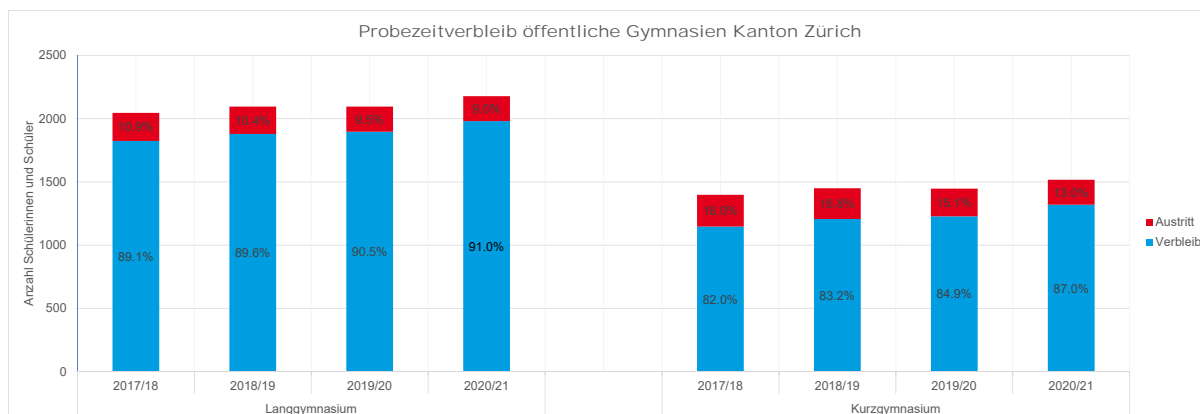

Aufnahme ins Gymnasium: Probezeitverbleib in den Lang- und Kurzgymnasien im Kanton ZH

Quelle: BISTA-Daten 2017/18-2020/21

	Langgymnasium				Kurzgymnasium			
	2017/18	2018/19	2019/20	2020/21	2017/18	2018/19	2019/20	2020/21
Öffentliche Gymnasien, Kanton Zürich								
Anzahl Schülerinnen und Schüler in der Probezeit	2046	2096	2096	2178	1398	1450	1447	1517
Davon Probezeit bestanden | Anteil Probezeit bestanden	1824 89.1%	1879 89.6%	1897 90.5%	1981 91.0%	1147 82.0%	1207 83.2%	1228 84.9%	1320 87.0%
Literargymnasium Rämibühl, Zürich								
Anzahl Schülerinnen und Schüler in der Probezeit	168	161	132	165				
Davon Probezeit bestanden | Anteil Probezeit bestanden	157 93.5%	155 96.3%	118 89.4%	151 91.5%				
Realgymnasium Rämibühl, Zürich								
Anzahl Schülerinnen und Schüler in der Probezeit	220	193	192	192				
Davon Probezeit bestanden | Anteil Probezeit bestanden	195 88.6%	178 92.2%	175 91.1%	178 92.7%				
Kantonsschule Hohe Promenade, Zürich								
Anzahl Schülerinnen und Schüler in der Probezeit	194	170	182	159				
Davon Probezeit bestanden | Anteil Probezeit bestanden	174 89.7%	154 90.6%	173 95.1%	147 92.5%				
Kantonsschule Freudenberg, Zürich								
Anzahl Schülerinnen und Schüler in der Probezeit	163	205	187	192				
Davon Probezeit bestanden | Anteil Probezeit bestanden	145 89.0%	179 87.3%	169 90.4%	164 85.4%				
Kantonsschule Rychenberg, Winterthur								
Anzahl Schülerinnen und Schüler in der Probezeit	264	235	279	252				
Davon Probezeit bestanden | Anteil Probezeit bestanden	242 91.7%	211 89.8%	247 88.5%	231 91.7%				
Mathematisch-Nat. Rämibühl, Zürich | Langgymnasium: K+S								
Anzahl Schülerinnen und Schüler in der Probezeit	25	26	26	25	111	117	139	132
Davon Probezeit bestanden | Anteil Probezeit bestanden	25 100.0%	26 100.0%	25 96.2%	23 92.0%	94 84.7%	104 88.9%	119 85.6%	109 82.6%
Kantonsschule Wiedikon, Zürich								
Anzahl Schülerinnen und Schüler in der Probezeit	201	199	194	193	27	27	18	43
Davon Probezeit bestanden | Anteil Probezeit bestanden	174 86.6%	181 91.0%	175 90.2%	183 94.8%	25 92.6%	27 100.0%	16 88.9%	41 95.3%
Kantonsschule Zürich Nord								
Anzahl Schülerinnen und Schüler in der Probezeit	197	201	226	212	183	152	129	153
Davon Probezeit bestanden | Anteil Probezeit bestanden	166 84.3%	163 81.1%	196 86.7%	179 84.4%	132 72.1%	126 82.9%	90 69.8%	127 83.0%
Kantonsschule Uster								
Anzahl Schülerinnen und Schüler in der Probezeit	87	99	107	133	37	58	44	70
Davon Probezeit bestanden | Anteil Probezeit bestanden	79 90.8%	88 88.9%	95 88.8%	119 89.5%	29 78.4%	42 72.4%	39 88.6%	61 87.1%
Kantonsschule Küsnacht								
Anzahl Schülerinnen und Schüler in der Probezeit	75	81	74	56	66	72	56	63
Davon Probezeit bestanden | Anteil Probezeit bestanden	66 88.0%	75 92.6%	70 94.6%	52 92.9%	55 83.3%	57 79.2%	48 85.7%	55 87.3%
Kantonsschule Limmattal, Urdorf								
Anzahl Schülerinnen und Schüler in der Probezeit	138	135	135	114	66	56	42	58
Davon Probezeit bestanden | Anteil Probezeit bestanden	123 89.1%	112 83.0%	128 94.8%	101 88.6%	58 87.9%	46 82.1%	35 83.3%	48 82.8%
Kantonsschule Zürcher Oberland, Wetzikon								
Anzahl Schülerinnen und Schüler in der Probezeit	158	173	165	170	110	119	111	92
Davon Probezeit bestanden | Anteil Probezeit bestanden	136 86.1%	157 90.8%	148 89.7%	157 92.4%	97 88.2%	102 85.7%	104 93.7%	87 94.6%
Kantonsschule Zürcher Unterland, Bülach								
Anzahl Schülerinnen und Schüler in der Probezeit	156	162	144	148	70	88	85	69
Davon Probezeit bestanden | Anteil Probezeit bestanden	142 91.0%	146 90.1%	130 90.3%	139 93.9%	55 78.6%	65 73.9%	79 92.9%	61 88.4%
Kantonsschule Uetikon am See								
Anzahl Schülerinnen und Schüler in der Probezeit		56	53	87		32	71	55
Davon Probezeit bestanden | Anteil Probezeit bestanden		54 96.4%	48 90.6%	84 96.6%		27 84.4%	65 91.5%	49 89.1%
Kantonsschule Zimmerberg, Au								
Anzahl Schülerinnen und Schüler in der Probezeit				80				37
Davon Probezeit bestanden | Anteil Probezeit bestanden				73 91.3%				33 89.2%
Kantonsschule Enge, Zürich								
Anzahl Schülerinnen und Schüler in der Probezeit					201	198	202	178
Davon Probezeit bestanden | Anteil Probezeit bestanden					147 73.1%	149 75.3%	156 77.2%	143 80.3%
Kantonsschule Hottingen, Zürich								
Anzahl Schülerinnen und Schüler in der Probezeit					95	113	132	134
Davon Probezeit bestanden | Anteil Probezeit bestanden					81 85.3%	96 85.0%	111 84.0%	118 88.1%
Kantonsschule Stadelhofen, Zürich								
Anzahl Schülerinnen und Schüler in der Probezeit					152	157	158	153
Davon Probezeit bestanden | Anteil Probezeit bestanden					131 86.2%	132 84.1%	136 86.1%	127 83.0%
Liceo Artistico, Zürich								
Anzahl Schülerinnen und Schüler in der Probezeit					49	50	50	50