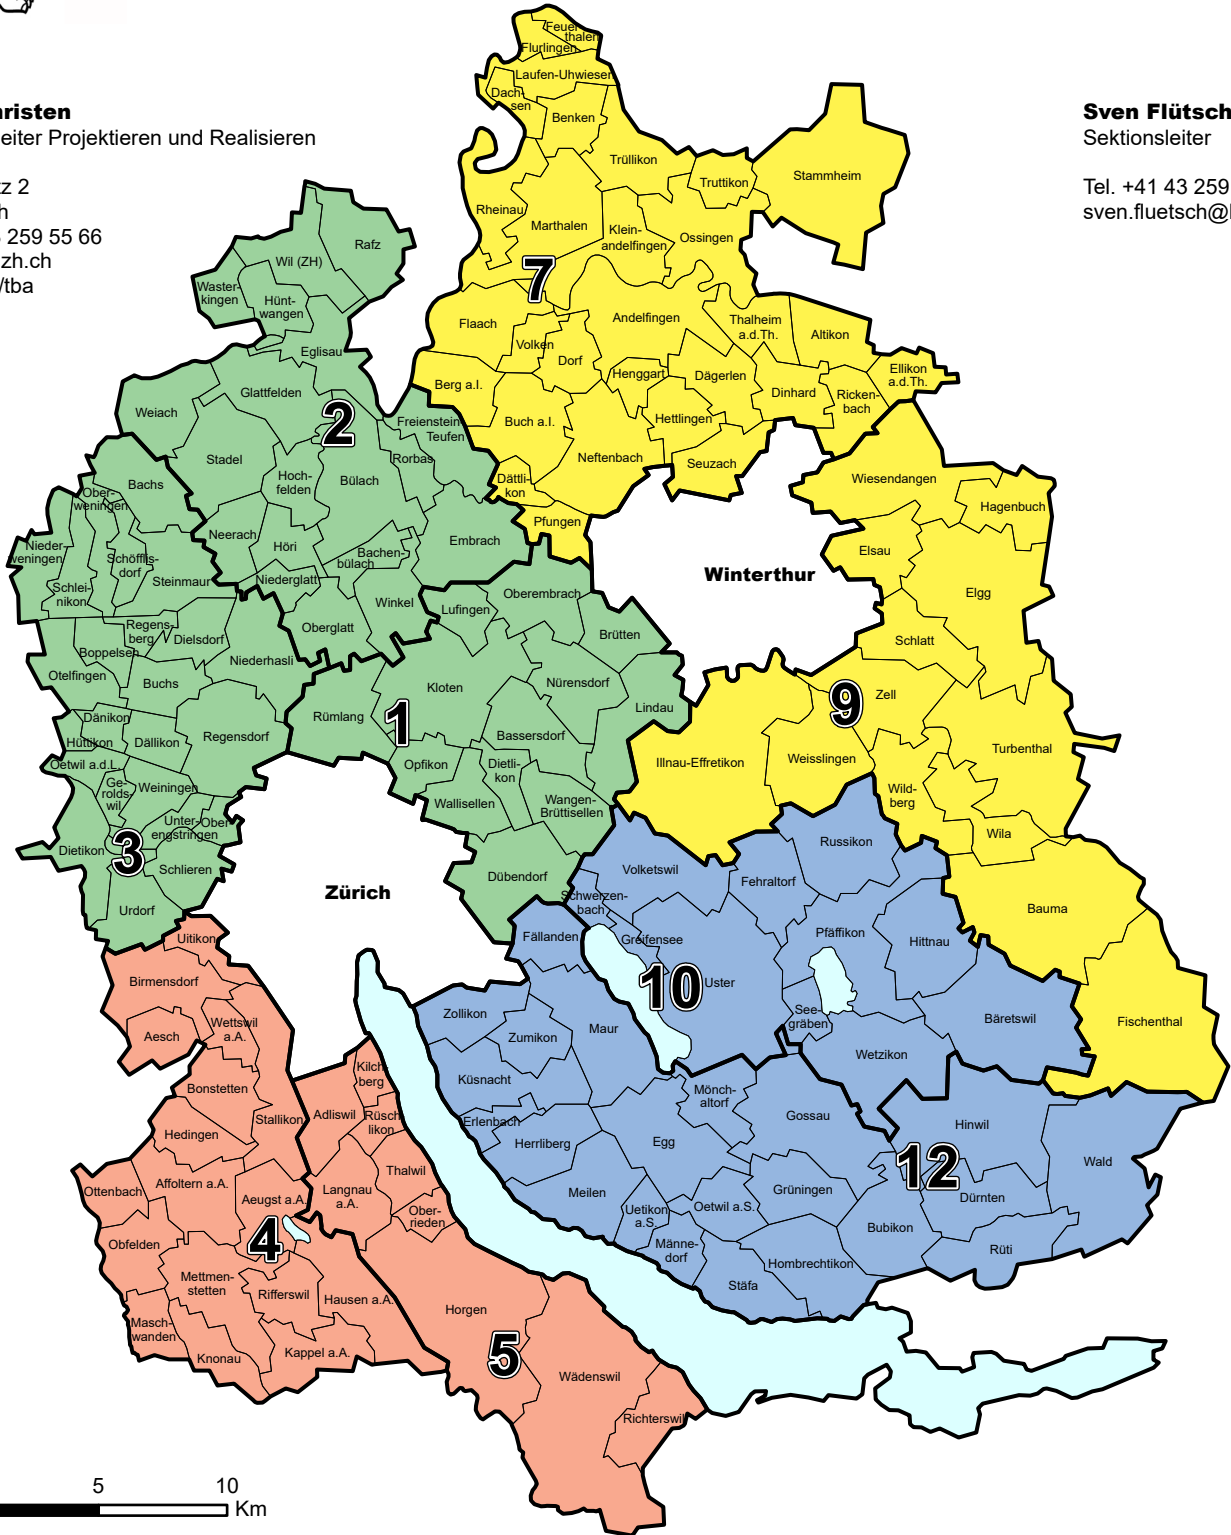

Gebietsaufteilung Kunstbauten

Februar 2023

Bruno Christen

Abteilungsleiter Projektieren und Realisieren

Walcheplatz 2
8090 Zürich
Tel. +41 43 259 55 66
pr.tba@bd.zh.ch
www.zh.ch/tba

Sven Flütsch

Sektionsleiter

Tel. +41 43 259 31 19
sven.fluetsch@bd.zh.ch

Michael Moll
Projektleiter

Tel. +41 43 259 55 86
Mobile +41 79 507 86 15
michael.moll@bd.zh.ch

Thomas Heiderich
Projektleiter

Tel. +41 43 259 55 78
Mobile +41 79 251 68 64
thomas.heiderich@bd.zh.ch

Daniel Mühlethaler
Projektleiter

Tel. +41 43 259 31 10
Mobile +41 79 936 23 83
daniel.muehlethaler@bd.zh.ch

Daniela Keller
Projektleiterin

Tel. +41 43 259 55 75
Mobile +41 78 649 86 23
daniela.keller@bd.zh.ch