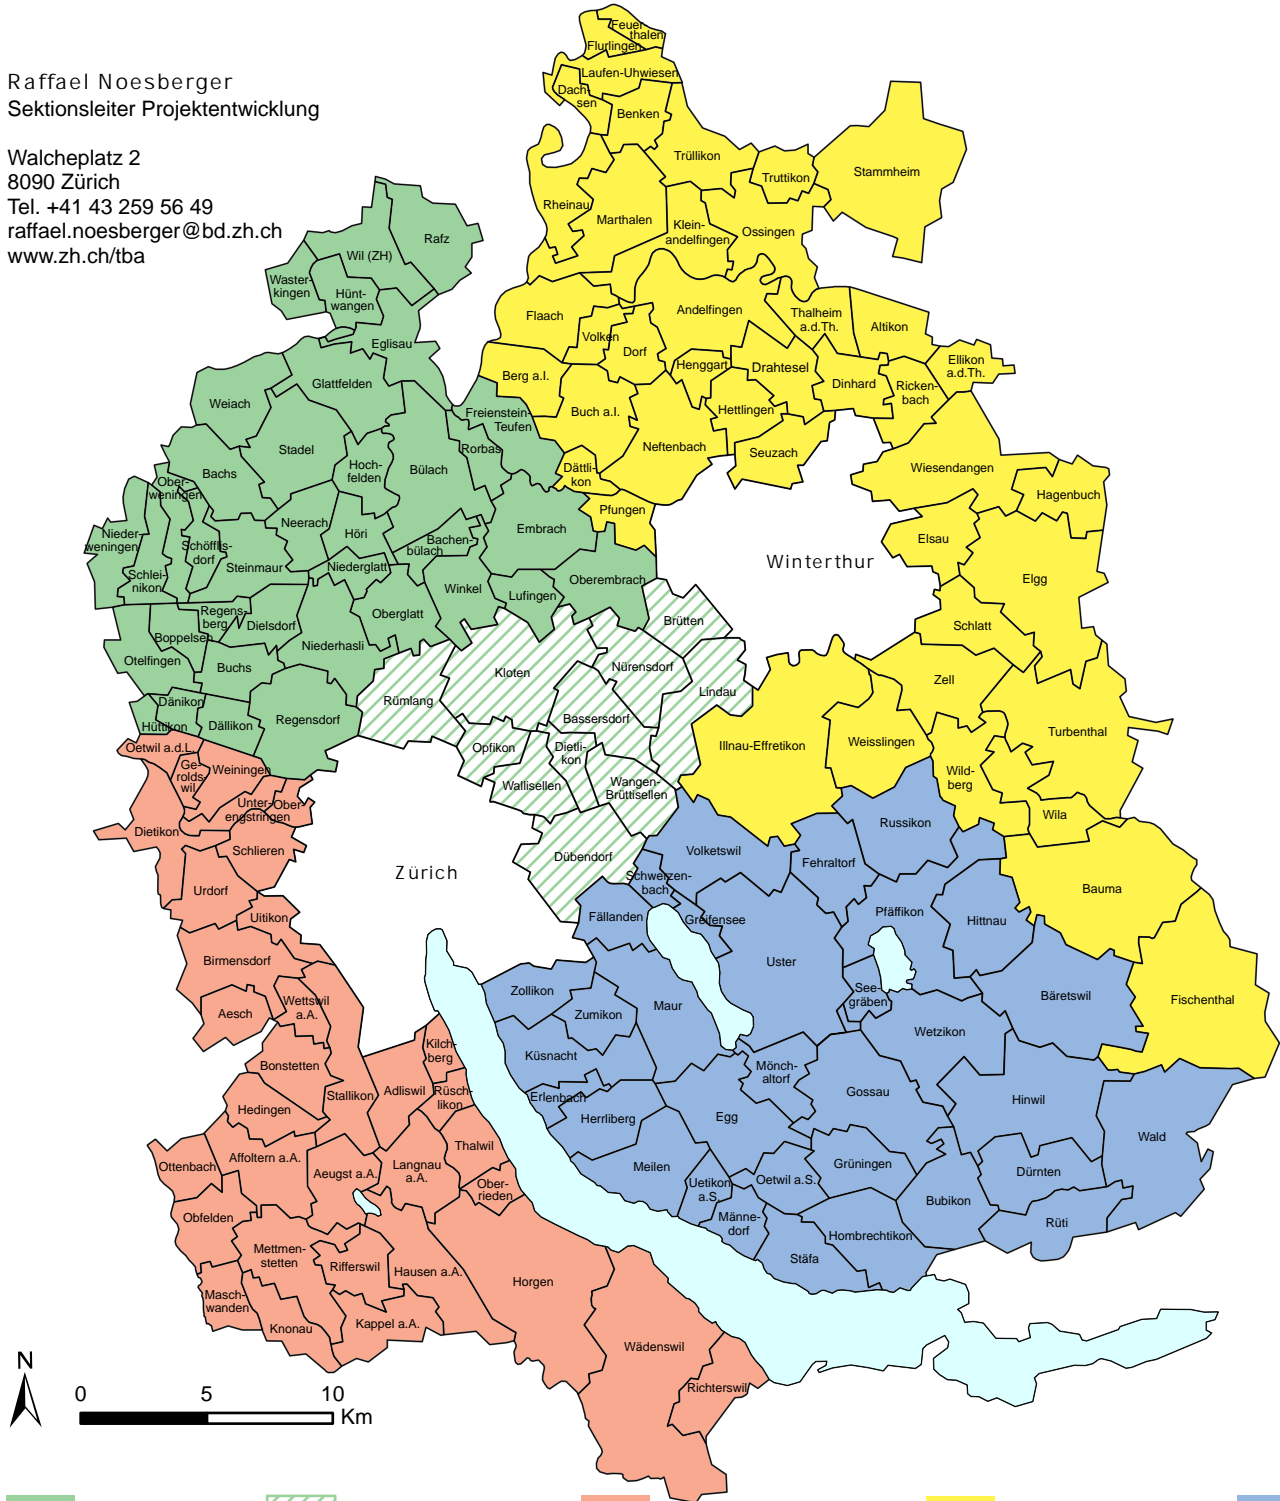

Kanton Zürich
Baudirektion
Tiefbauamt

Gebietsaufteilung Projektentwicklung

Dezember 2023

Raffael Noesberger
Sektionsleiter Projektentwicklung

Walcheplatz 2
8090 Zürich
Tel. +41 43 259 56 49
raffael.noesberger@bd.zh.ch
www.zh.ch/tba